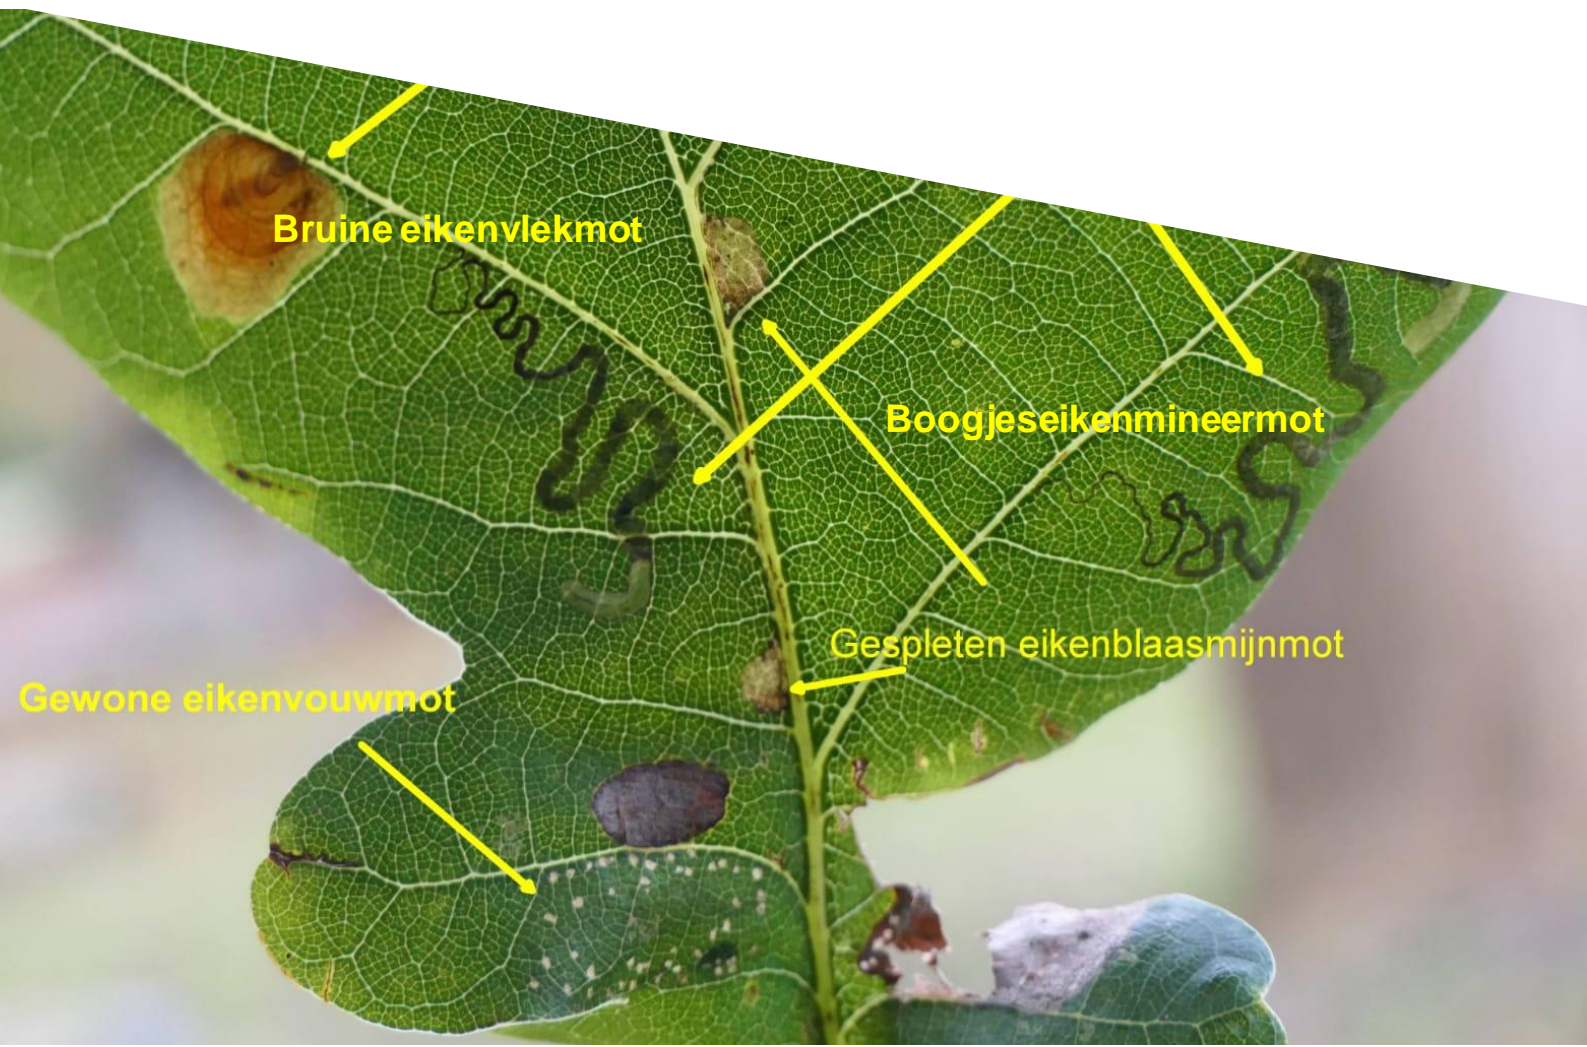

Register ecologische bomen

Inpasbaarheid van bomen voor biodiversiteit

Gemeente Leiden 2024

Register Ecologische Bomen

Wat is het Register Ecologische Bomen?

Het Register ecologische bomen is een bijlage van de Leidse Verordening voor de Fysieke Leefomgeving. Doel van het register is bij de vervanging van beheerbomen en bij de aanplant van nieuwe bomen te kiezen voor bomen met een hoge ecologische waardering. Hiermee kan de gemeente de kansen voor biodiversiteit in de stad vergroten, waaronder voor vogels en insecten. De lijst heeft een communicatieve waarde voor mensen die werken aan het bomenbestand in de stad, bij onder meer Beheer en Ontwerp. De lijst is opgesteld door de ecologen van de gemeente en getoetst door verschillende experts.

Toelichting op de Ecologische Waarderingen bomen:

Waardering -1

Dit zijn de invasieve exoten of soorten die daar naar neigen. Deze bomen kunnen niet worden aangeplant. Een voorbeeld van een dergelijke boom is: de Amerikaanse eik