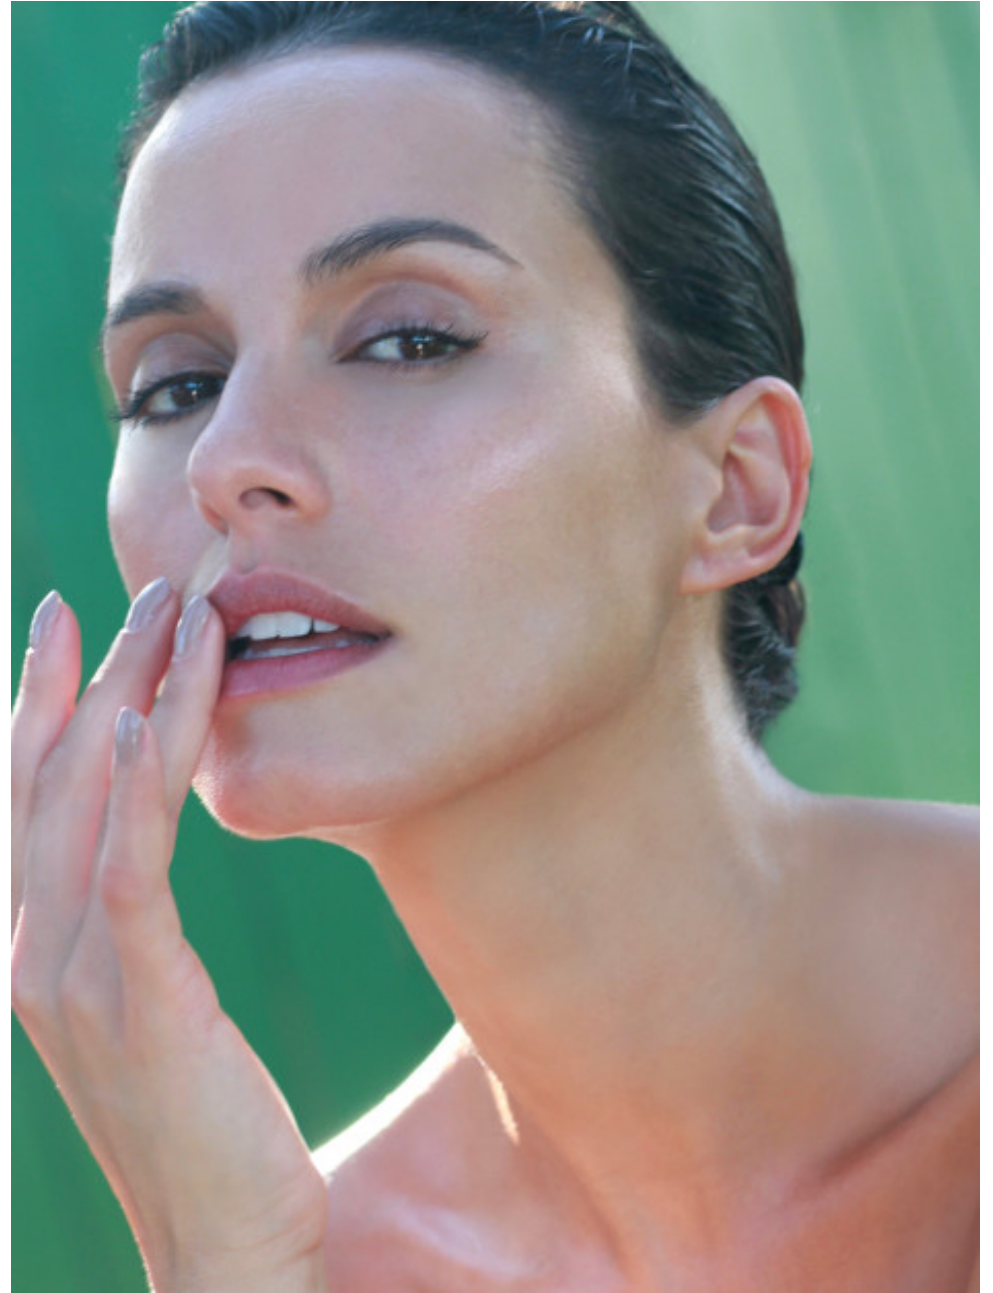

NEXT

Carolina Prates

HEIGHT: 5'10"/178 CM BUST: 34" WAIST: 25 HIPS: 35 DRESS: 4/6 SHOE: 8 HAIR: BROWN EYES: BROWN