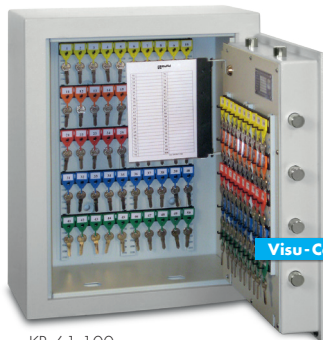

- Sicherheits-Klasse:
  Geprüft nach
  EN 1143-1, VdS-Klasse I
- Gehäuse-Aufbau: Mehr-
  wandig
- Tür-Aufbau: 4-wandig, Tür-
  stärke 95 mm, Türblatt 12
  mm, Schlosspanzerplatte,
  innenliegende Türscharniere
- Türverriegelung: 4-seitig mit
  25 mm Bolzen, Notverrie-
  gelung
- Türgriff: 45 mm vorstehend
- Schloss: Doppelbartschloss,
  2 Schlüssel
- Innenausbau KR-61:
  Verstellbare „KyStor“-Haken-
  leisten, Visu-Color-Numme-
  rierungssystem, inklusive
  „KyStor“-Schlüsselanhänger,
  Registerfahne mit Schlüssel-
  verzeichnis
- Innenausbau KR-61/GA:
  geeignet für Autoschlüssel/
  Schlüsselbunde, Verstellbare
  „KyStor“-Hakenleisten,
  Registerfahne mit Schlüssel-
  verzeichnis
- Verankerungslöcher:
  4 x Rückwand
- Lackierung: Lichtgrau
  RAL 7035

KyStor Schlüsseltresore Serie KR-61 VdS I

Der Klassiker für hohe Sicherheitsansprüche

KR-61.100