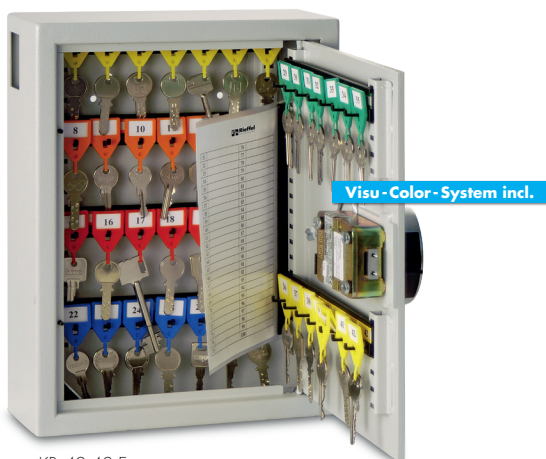

KyStor Schlüsselkästen Serie KR-32

Die „grosse Lösung“ für bis zu 1200 Schlüsseln

Schliessanlagenzylinder-Vorbereitung für Modell 1031 (Riegel 1061-6W)

Artikel	Höhe mm	Breite mm	Tiefe mm	Haken	Gewicht kg
KR-32.300	550	730	140	300	23.00
KR-32.400	550	730	140	400	25.00
KR-32.500	550	730	205	500	35.00
KR-32.600	550	730	205	600	37.00
KR-32.800	1300	730	250	800	50.00
KR-32.1000	1300	730	250	1000	52.00
KR-32.1200	1300	730	250	1200	55.00
KR-32.112/GA	550	730	140	112	25.00

Änderungen vorbehalten.

Mechanisches Zahlenschloss ZKS-BLACK, 22 mm vorstehend

Elektronischschloss E-Camlock, 30 mm vorstehend

KyStor Schlüsselkasten Serie KR-42

Mit „Jeder-Schlüssel-bleibt-im-Haus!“-Einwurfkanal

KR-42.42 E

Elektronikschloss ComboBasic,
27 mm vorstehend

- Robustes Stahlgehäuse 3 mm, Türe 6 mm
- Seitlicher Einwurfkanal
- Verstellbare „KyStor“-Hakenleisten
- Visu-Color-Nummerierungssystem
- Inklusive „KyStor“-Schlüsselanhänger
- Registerfahne mit Schlüsselverzeichnis
- Rückwand-Verankerungslöcher
- Elektronikschloss Modell ComboBasic, 27 mm vorstehend
- Lackierung: Lichtgrau RAL 7035