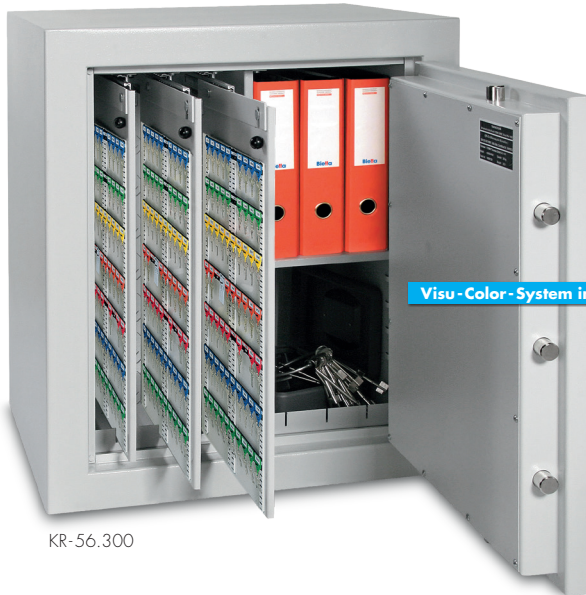

KR-42.42 E

Elektronikschloss ComboBasic,
27 mm vorstehend

- Robustes Stahlgehäuse 3 mm, Türe 6 mm
- Seitlicher Einwurfkanal
- Verstellbare „KyStor“-Hakenleisten
- Visu-Color-Nummerierungssystem
- Inklusive „KyStor“-Schlüsselanhänger
- Registerfahne mit Schlüsselverzeichnis
- Rückwand-Verankerungslöcher
- Elektronikschloss Modell ComboBasic, 27 mm vorstehend
- Lackierung: Lichtgrau RAL 7035

KyStor Schlüsseltresore Serie KR-51

Erhöhte Sicherheit für bis zu 300 Schlüssel

Visu-Color-System incl.

KR-51.100

KR-51.56/GA

Artikel	Höhe mm	Breite mm	Tiefe mm	Gesamttiefe mm	Haken	Gewicht kg
KR-51.21	425	355	120	165	21	25.00
KR-51.42	425	355	120	165	42	27.00
KR-51.50	636	460	120	165	50	30.00
KR-51.100	636	460	120	165	100	32.00
KR-51.150	636	460	200	245	150	35.00
KR-51.200	636	460	200	245	200	37.00
KR-51.300	636	460	300	345	300	42.00
KR-51.56/GA	636	460	200	245	56	37.00

Änderungen vorbehalten

Elektronikschloss Invicta-S1,
45 mm vorstehend

Schliessanlagen-Zylindervorbereitung
für Modell 1514 (32.5 mm)

KyStor Schlüsseltresore Serie KR-56

Der multifunktionale Schlüsseltresor

KR-56.300

- Sicherheits-Klasse: Geprüft nach VDMA 24992, Stand 5/95, Sicherheitsstufe B
- Gehäuse-Aufbau: Doppelwandig
- Tür-Aufbau: Doppelwandig, Türstärke 92 mm
- Türverriegelung: 3-seitig mit 25 mm Bolzen, starre Verschlussbolzen an der Bandseite
- Türgriff: 45 mm vorstehend
- Schloss: Doppelbartschloss, 2 Schlüssel
- Innenausbau: Verstellbare „KyStor“-Hakenleisten, Visu-Color-Nummerierungssystem, inklusive „KyStor“-Schlüsselanhänger, vollausziehbare Schlüsselwände, verstellbare Tablare
- Verankerungslöcher: 2 x Rückwand, 2 x Boden
- Lackierung: Lichtgrau RAL 7035