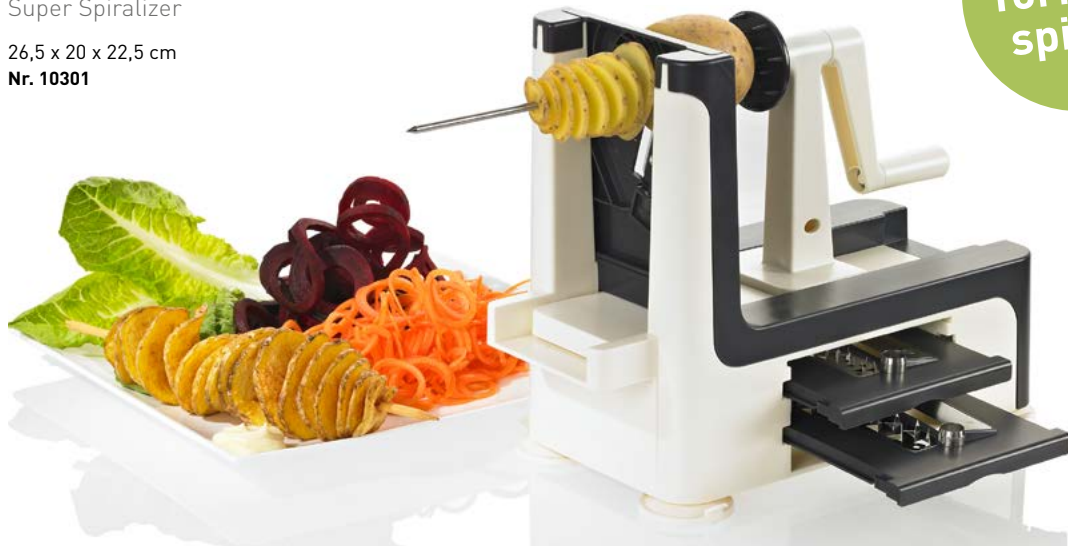

# SPIRALEN, SPAGHETTI & CO.

Spiralizers, Spaghetti and Friends

---

Als Vorreiter im Bereich „kreatives Schneiden“ drehen wir schon seit 1997 erfolgreich am Rad – und bieten dem Fachhandel heute das mit Abstand größte Sortiment an spiralschneidenden Geräten im Markt. Schon 2015 haben wir mit dem Twister die nächste Stufe beim Aushöhlen und Füllen von Obst und Gemüse gezündet. Und der Trend wird ausgebaut: **Auf Wunsch können Sie ab sofort die LURCH Spiralen-Teststation zur Unterstützung Ihres Abverkaufs bestellen. Sprechen Sie uns einfach an!**

As a pioneer in the field of creative cutting, we have been very successful in this segment since 1997 and, today, we offer specialist stores by far the largest range of spiral currents on the market. Back in 2015, we launched the "Twister" which represents the next level in hollowing and filling fruit and vegetables. The trend is expanding: On request, you can also order the LURCH Spiralizer Test Station with now to support your sales. Simply get in touch with us!

## Super-Spiralschneider

Super Spiralizer

26,5 x 20 x 22,5 cm

Nr. 10301

Für  
Tornado-  
spieße!

**Verstellbare  
Tornado-Klinge**

Adjustable  
Tornado-Blade

**2 mm**

**4 mm**

Die neue variabel einstellbare Tornado-Klinge erzeugt Spiralen von 1,5 mm bis 5 mm. Neu ist auch die große Spaghetti-Klinge für extra dicke Curly Fries und Gemüse-Spaghetti von 4mm Dicke. Zusätzlich gibt es die feine Spaghetti-Klinge (2 mm) sowie zwei Stäbe aus Edelstahl und 20 Holzstäbe. Mit ausführlicher Gebrauchsanweisung.