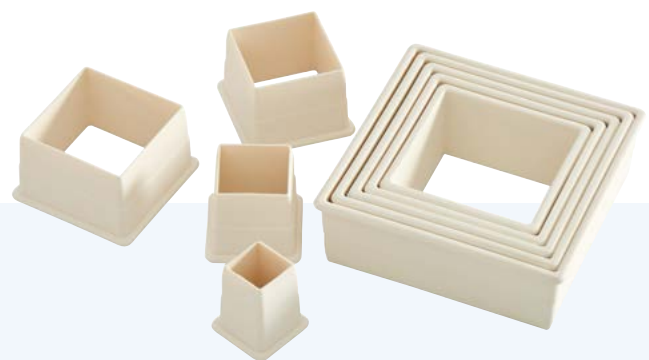

Ausstecher- und Setzring-Set Quadrate 9teilig weiß

Cutter and Stacking Ring Set, 9pcs white

15 x 15, 25 x 25, 35 x 35, 45 x 45, 55 x 55, 65 x 65,
75 x 75, 85 x 85, 95 x 95 mm
Nr. 86112