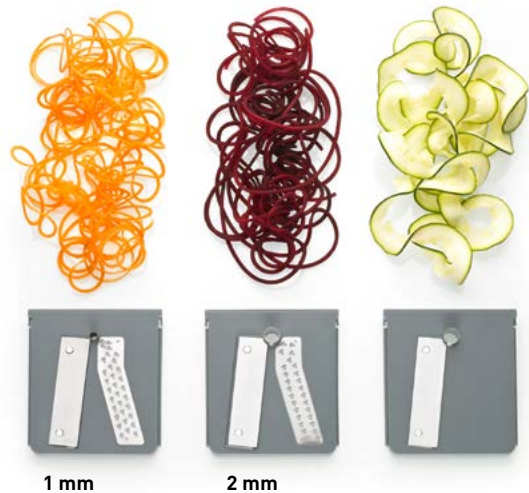

## Spiralschneider Attila Hildmann

Attila Hildmann Edition "Spiralizer"

26 x 11 x 13 cm

Nr. 10307

Die Attila Hildmann Edition. Ein MUSS für alle Fans des Vegan-Gurus. Mit extra feiner Spaghetti-Klinge.

The Attila Hildmann Edition. A MUST HAVE for all of the fans of the vegan guru. Comes with an extra fine spaghetti blade.

Der  
Klassiker!

Seit 1997 bei LURCH. Das günstige Einsteiger-Modell. Robustes Design, solide Funktion. Mit 2 mm und 3 mm Spaghetti-Klinge sowie glatter Spiralen-Klinge.

Available from LURCH since 1997. The inexpensive model for beginners. A robust design and a solid function. With 2 mm and 3 mm spaghetti blades and a smooth spiral blade.