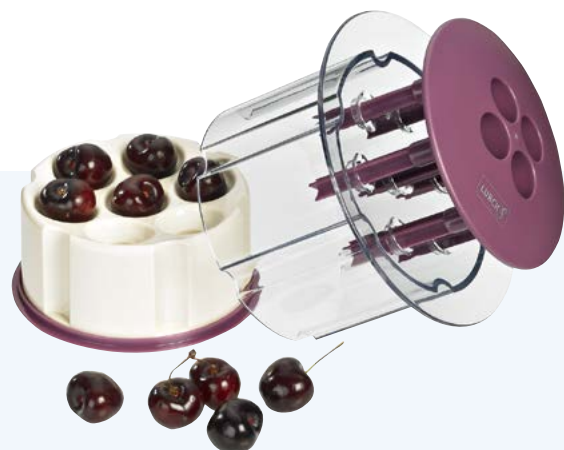

Cherry Stoner  
rubber plate new

Nr. 10299

**Pflaumentsteiner  
cremeweiß | aubergine**

Plum Stoner cream white | berry

10 x 27 x 7 cm  
Nr. 10275

**Kirschentsteiner Roulette  
cremeweiß | beere**

Cherry Stoner Roulette cream white | berry

Ø= 17 x 13 cm  
Nr. 10291

Geeignet für  
das neue  
Super-Food:  
**Weizengras!**

---