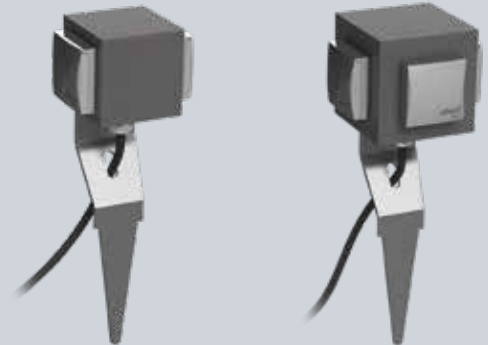

2672630
184,00 €

Steckdosenspeiß – anthrazit/Edelstahl, Aluminiumguss, inkl. 2500 mm Kabel und Stecker sowie Edelstahl-Erdspeiß

2-fach, B. 80 mm, H. 320 mm
8367969
261,60 €

4-fach, B. 100 mm, H. 340 mm
8442882
315,40 €