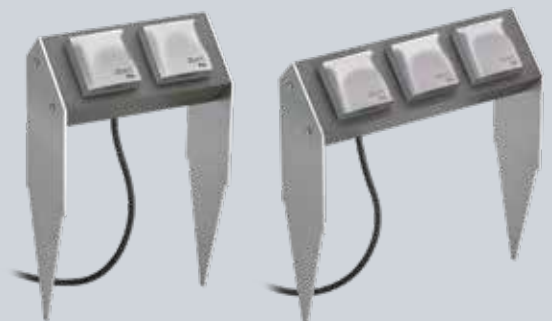

Steckdosensäule – anthrazit/Edelstahl, Aluminiumguss, 2-fach, mit Montageplatte, L. 40 mm, B. 80 mm, H. 300 mm

1348402
205,30 €

Steckdosenspeiß – anthrazit/Edelstahl, Aluminiumguss, inkl. 2500 mm Kabel und Stecker sowie Edelstahl-Erdspeiß, L. 85 mm, H. 300 mm

2-fach, B. 190 mm
3932871
237,40 €

3-fach, B. 270 cm
3932872
276,20 €