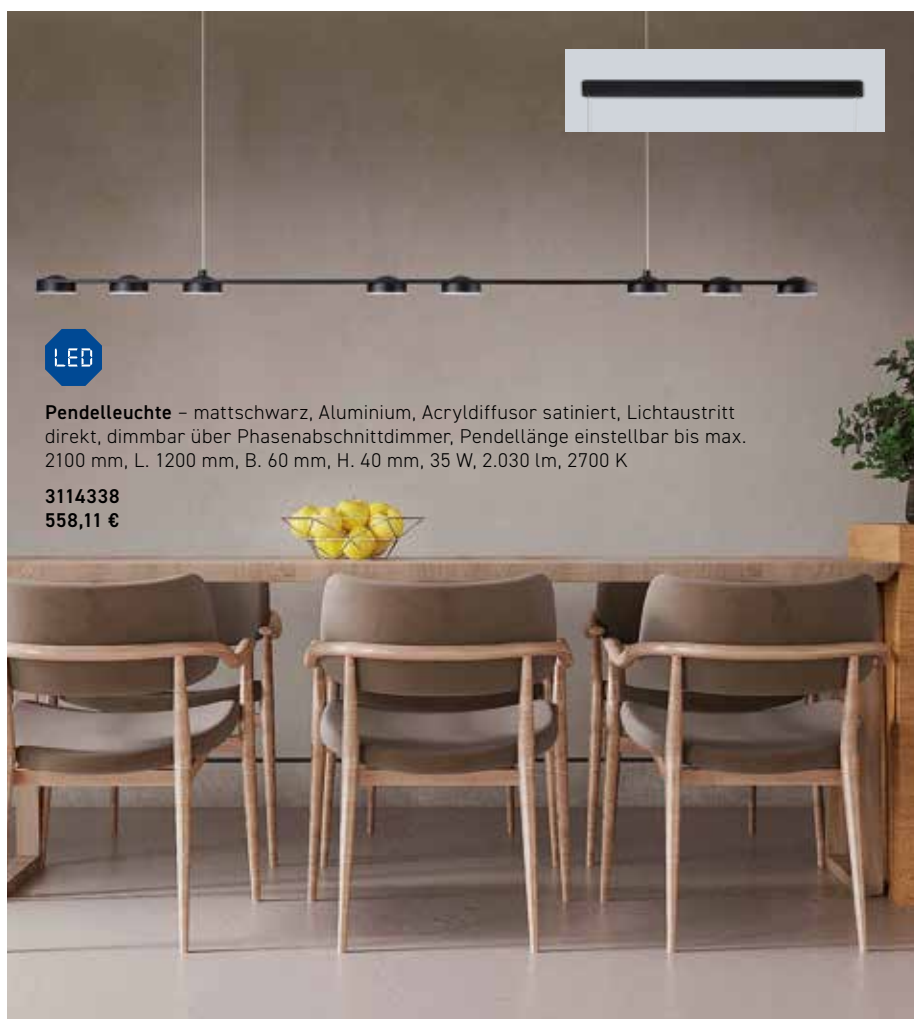

LED

Pendelleuchte – mattschwarz, Aluminium, Acryldiffusor satiniert, Lichtaustritt
direkt, dimmbar über Phasenabschrittdimmer, Pendellänge einstellbar bis max.
2100 mm, L. 1200 mm, B. 60 mm, H. 40 mm, 35 W, 2.030 lm, 2700 K

3114338
558,11 €