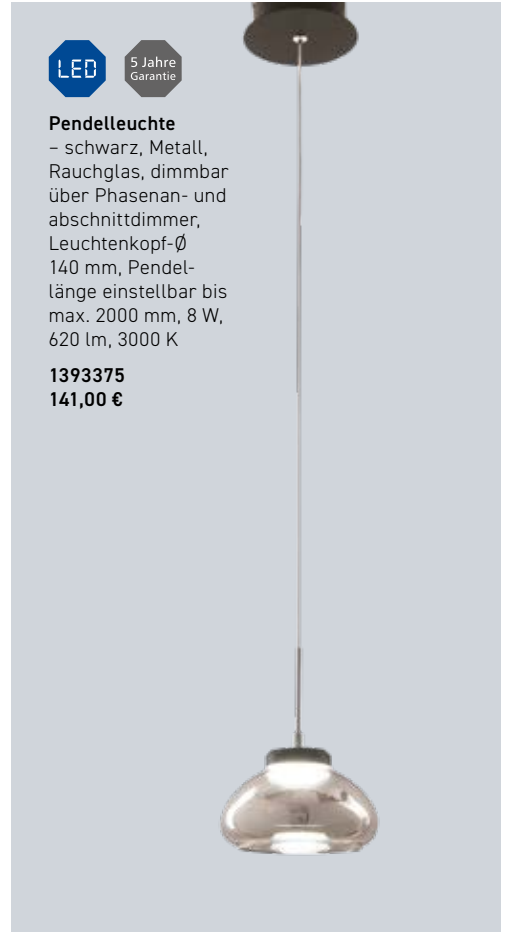

Deckenleuchte – weiß, Aluminium/Kunststoff, dimmbar mittels beigefügter Funkfernbedienung, integrierbar in ZigBee fähige Systeme, 2700-5000 K

L. 300 mm, B. 300 mm, H. 66 mm, 22 W, 1.800 lm
1393399
199,90 €

L. 450 mm, B. 450 mm, H. 66 mm, 30 W, 2.600 lm
1393400
269,90 €

L. 620 mm, B. 620 mm, H. 68 mm, 45 W, 3.600 lm
1393401
349,90 €

L. 1200 mm, B. 300 mm, H. 68 mm, 39 W, 3.600 lm
1393402
349,90 €

Leuchtenserien

Pendelleuchte
 – schwarz, Messing,
 Rauchglas,
 Leuchtenkopf-Ø
 300 mm, Pendel-
 länge einstellbar
 bis max. 1400 mm,
 7 W, E27, (Leucht-
 mittel nicht inkl.)

1393442
105,00 €

LED

Pendelleuchte – grau/
 schwarz, Rauchglas,
 Lichtaustritt direkt/
 indirekt, dimmbar über
 Phasenabschrittdimmer,
 Pendellänge max.
 1800 mm, Ø 400 mm,
 H. 225 mm, 10,5 W,
 762 lm, 2700/3000/
 4000 K

8141175
312,79 €

LED

**5 Jahre
 Garantie**

Pendelleuchte
 – schwarz, Metall,
 Rauchglas, dimmbar
 über Phasenan- und
 abschrittdimmer,
 Leuchtenkopf-Ø
 140 mm, Pendel-
 länge einstellbar bis
 max. 2000 mm, 8 W,
 620 lm, 3000 K