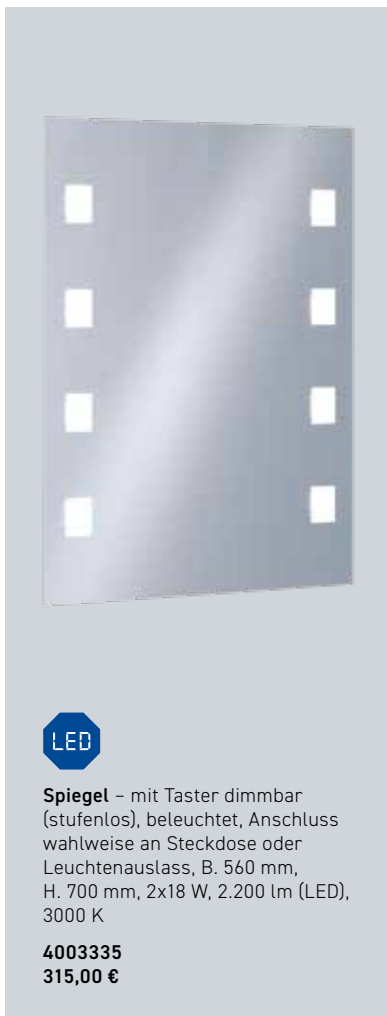

3036200
266,68 €

LED

Spiegel – mit Taster dimmbar (stufenlos), beleuchtet, Anschluss wahlweise an Steckdose oder Leuchtauslass, B. 560 mm, H. 700 mm, 2x18 W, 2.200 lm (LED), 3000 K

4003335
315,00 €

LED IP44 5 Jahre Garantie