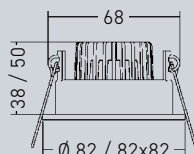

Einbaustrahler – weiß, Aluminium, Abstrahlwinkel 36°, starr, ohne Konverter, Ø 33 mm, H. 26 mm, Deckenausschnitt 25 mm, 1 W, 90 lm, 3000 K

2310516
24,99 €

350 mA

Konverter – 4,2 W, dimmbar über Phasenabschnitt-dimmer, Ø 23 mm, H. 95 mm

1617442
33,32 €

350 mA

Konverter – 17 W, dimmbar über Phasenabschnitt-dimmer (Impuls-Dim), L. 166 mm, B. 47 mm, H. 35 mm

2310185
71,40 €

Einbaustrahler – Aluminium, Abstrahlwinkel 36°, schwenkbar, ohne Konverter, Ø 48 mm, H. 27 mm, Deckenausschnitt 40 mm, 4 W, 240 lm, 3000 K

weiß	schwarz
2310518	1617563
32,13 €	32,13 €

Einbaustrahler – Aluminium, Kunststoff klar, schwenkbar, ohne Konverter, dimmbar mit geeignetem Konverter, "dim2warm", Ø 82 mm, H. 38 mm, Deckenausschnitt 68 mm, 6 W, 460 lm, 3000-1800 K

Ø 82 mm

weiß	alu matt	titan
1201261	1201262	1537863
94,49 €	101,03 €	127,57 €

L. 82 mm, B. 82 mm

weiß	alu matt	titan
1201263	1201264	1537865
99,13 €	105,67 €	130,78 €

Einbaustrahler – Aluminium, Kunststoff klar, schwenkbar, ohne Konverter, dimmbar mit geeignetem Konverter, "dim2warm", Ø 82 mm, H. 38 mm, Deckenausschnitt 68 mm, 6 W, 460 lm, 3000-1800 K

Ø 82 mm

weiß	alu matt	titan
3182018	3182019	3182021
118,05 €	122,57 €	126,14 €

L. 82 mm, B. 82 mm

weiß	alu matt	titan
3182025	3182026	3182028
121,50 €	126,02 €	129,35 €

350 mA

Konverter – 2,8-7 W, dimmbar über Phasenabschnitt-dimmer, inkl. Zugenlastung und Plug & Play Stecksystem, Ausgangsleitung 110 mm, L. 110 mm, B. 50 mm, H. 19 mm

4003273
41,53 €