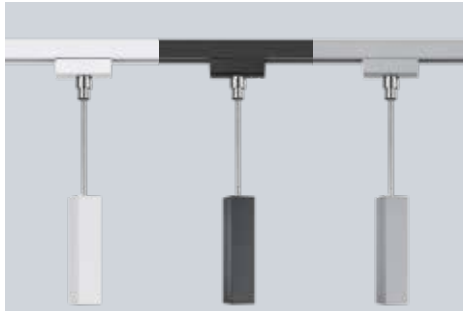

weiß matt	schwarz matt	nickel matt
3076578	3076579	3076577
210,99 €	210,99 €	216,99 €

Strahler – Stoffschirm-Ø 120 mm, B. 160 mm, H. 220 mm, 1,8 W, E14, (Leuchtmittel nicht inkl.)

weiß	schwarz/gold	grau
1618774	1618776	1618775
38,99 €	38,99 €	38,99 €

Pendelleuchte – schwarz/gold, Leuchtenkopf-Ø 310 mm, Pendellänge einstellbar bis max. 1800 mm, H. 152 mm, 2,2 W, E27, (Leuchtmittel nicht inkl.)

1618752
89,99 €

Pendeladapter – Kunststoff, ermöglicht herkömmliche Pendelleuchten in das Schienensystem zu integrieren, max. Traglast 2 kg, Pendellänge 345 mm, B. 30 mm