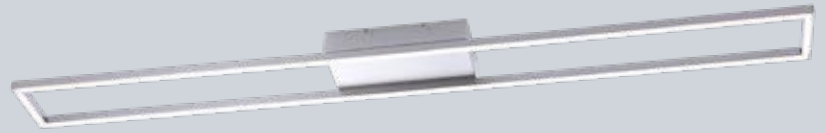

Deckenleuchte – Metall, inkl. Switch-Dimmer, Dimmung erfolgt über Lichtschalter (extern nicht dimmbar), L. 970 mm, B. 343 mm, H. 55 mm, 37 W, 1.650 lm, 3000 K

schwarz matt	weiß matt	silber
1393427	1393426	3952994
178,99 €	178,99 €	178,99 €

LED **5 Jahre Garantie**

Deckenleuchte – Metall, inkl. Switch-Dimmer, Dimmung erfolgt über Lichtschalter (extern nicht dimmbar), L. 530 mm, B. 590 mm, H. 55 mm, 49 W, 2.800 lm, 3000 K

schwarz matt	weiß matt	silber
1728992	1728991	3952995
237,99 €	237,99 €	237,99 €

Leuchtenserien

Pendelleuchte – Stahl, dimmbar über Schalter (simple switch & dim), Pendellänge stufenlos höhenverstellbar 885-1600 mm, L. 1100 mm, B. 100 mm, 46 W, 2.200 lm, 3000 K

5206924
339,00 €

Deckenleuchte – Stahl, dimmbar über Tronic-Dimmer, L. 1100 mm, B. 100 mm, H. 58 mm, 42 W, 2.900 lm, 3000 K