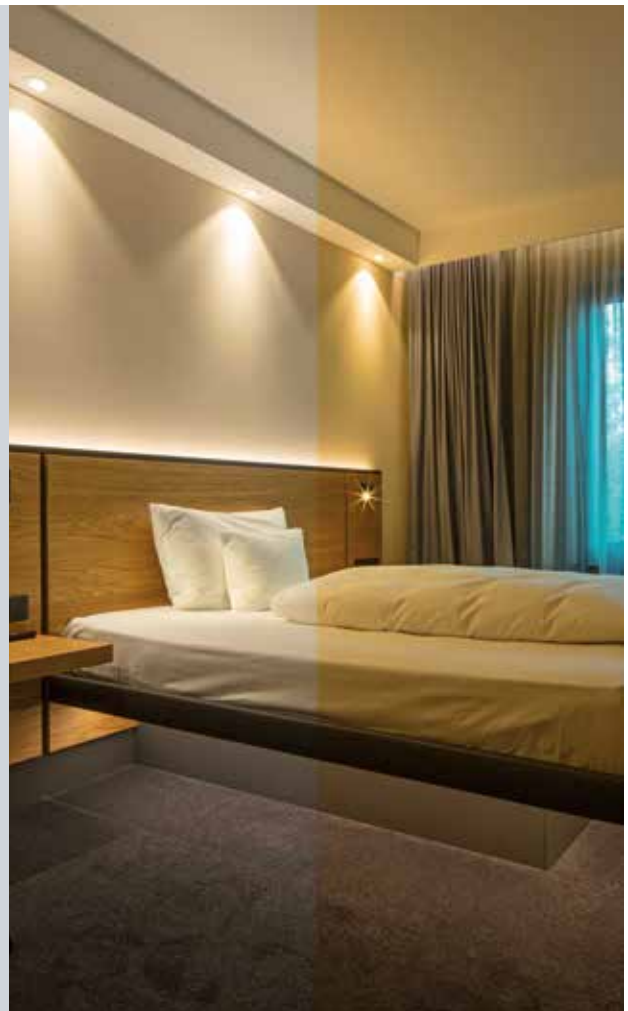

Einbauleuchten / -strahler

Einbaustrahler-Set – Aluminium, Abstrahlwinkel 38°, schwenkbar, dimmbar über Phasenabschrittdimmer, inklusive Konverter und Anschlussbox, Ø 82 mm, H. 36 mm, Deckenausschnitt 68 mm, 6 W, 640 lm, 3000 K

Ø 82 mm

weiß	nickel matt
1336431	1336432
63,90 €	68,42 €

L. 82 mm, B. 82 mm

weiß	nickel matt
1336434	1336435
65,45 €	71,40 €

Einbauleuchte – weiß, Kunststoff, Ø 195 mm, Einbautiefe 100 mm, Deckenausschnitt 145-180 mm, 4000 K

7,7 W, 1.057 lm
4299892
107,10 €

15,5 W, 2.048 lm
4299893
116,62 €

Einbaustrahler-Set – weiß, Aluminium, Glas/Kunststoff, Abstrahlwinkel 38°, schwenkbar 30°, dimmbar über Phasenabschrittdimmer, inklusive Konverter und Anschlussbox, "dim2warm", Ø 82 mm, Einbautiefe 50 mm, Deckenausschnitt 68 mm, 6 W, 460 lm, 3000-1800 K

weiß	alu matt
1837538	1837540
112,10 €	112,10 €