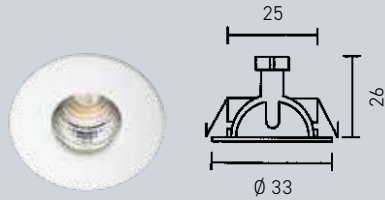

Einbaustrahler – weiß, Aluminium, Abstrahlwinkel 36°, starr, ohne Konverter, Ø 33 mm, H. 26 mm, Deckenausschnitt 25 mm, 1 W, 90 lm, 3000 K

2310516
24,99 €

350 mA

Konverter – 4,2 W, dimmbar über Phasenabschnitt-dimmer, Ø 23 mm, H. 95 mm

1617442
33,32 €

350 mA

Konverter – 17 W, dimmbar über Phasenabschnitt-dimmer (Impuls-Dim), L. 166 mm, B. 47 mm, H. 35 mm

2310185
71,40 €

Einbaustrahler – Aluminium, Abstrahlwinkel 36°, schwenkbar, ohne Konverter, Ø 48 mm, H. 27 mm, Deckenausschnitt 40 mm, 4 W, 240 lm, 3000 K

weiß	schwarz
2310518	1617563
32,13 €	32,13 €

Einbaustrahler – Aluminium, Kunststoff klar, schwenkbar, ohne Konverter, dimmbar mit geeignetem Konverter, "dim2warm", Ø 82 mm, H. 38 mm, Deckenausschnitt 68 mm, 6 W, 460 lm, 3000-1800 K

Ø 82 mm

weiß	alu matt	titan
1201261	1201262	1537863
94,49 €	101,03 €	127,57 €

L. 82 mm, B. 82 mm

weiß	alu matt	titan
1201263	1201264	1537865
99,13 €	105,67 €	130,78 €

Einbaustrahler – Aluminium, Kunststoff klar, schwenkbar, ohne Konverter, dimmbar mit geeignetem Konverter, "dim2warm", Ø 82 mm, H. 38 mm, Deckenausschnitt 68 mm, 6 W, 460 lm, 3000-1800 K

Ø 82 mm

weiß	alu matt	titan
3182018	3182019	3182021
118,05 €	122,57 €	126,14 €

L. 82 mm, B. 82 mm

weiß	alu matt	titan
3182025	3182026	3182028
121,50 €	126,02 €	129,35 €

350 mA

Konverter – 2,8-7 W, dimmbar über Phasenabschnitt-dimmer, inkl. Zugenlastung und Plug & Play Stecksystem, Ausgangsleitung 110 mm, L. 110 mm, B. 50 mm, H. 19 mm

4003273
41,53 €