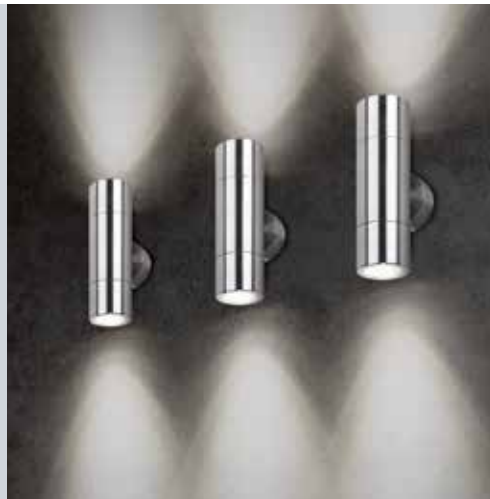

IP65

Wandleuchte – V4A Edelstahl (seewasserbeständig), Diffusor Floatglas, schwenkbar 90°, drehbar 270°, Ø 60 mm, L. 100 mm, Ausl. 90-170 mm, 5,5 W, GU10, (Leuchtmittel nicht inkl.)

3057289
101,15 €

LED IP54

Wandleuchte – Aluminiumdruckguss, Diffusor Floatglas, Lichtaustritt 110°/110° oder durch mitgelieferten Reflektor 110°/40° bzw. 40°/40°, L. 108 mm, B. 108 mm, H. 112 mm, 2x7 W, 2x433 lm, 3000 K

Edelstahl graphit

2810064	1428837
173,38 €	129,71 €

LED IP54

Wandleuchte – Edelstahl, Lichtaustritt direkt/indirekt, Abstrahlwinkel 110°/110°, B. 100 mm, H. 160 mm, Ausl. 65 mm, 2x6 W, 2x456 lm, 3000 K

2199999
160,65 €

IP44

Wandleuchte – Edelstahl, Glas opal, Ø 280 mm, Ausl. 100 mm, 8,5 W, E27, (Leuchtmittel nicht inkl.)

3808991
206,20 €

IP44

Wandleuchte – Edelstahl, Glas opal, B. 180 mm, H. 280 mm, Ausl. 105 mm, 8,5 W, E27, (Leuchtmittel nicht inkl.)

4132054
176,00 €

IP44

Wandleuchte – Edelstahl, Glas opal, L. 230 mm, B. 25 mm, Ausl. 140 mm, 8,5 W, E27, (Leuchtmittel nicht inkl.)

mit 360° Bewegungsmelder (Zeit- und Dämmerungsschalter einstellbar)

4820373
201,20 €

ohne Bewegungsmelder

2677380
139,10 €