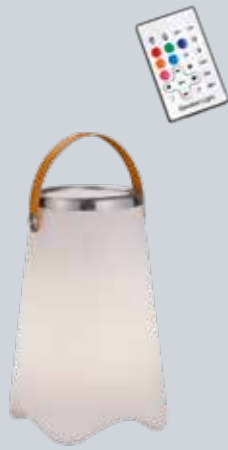

Garten- / Wegeleuchten

Tischleuchte – weiß, Kunststoff, mit Farbwechsel RGBW und Fernbedienung, als Sektkühler verwendbar, Bluetooth-Lautsprecher integriert, USB-Anschluss mit Ladefunktion, Ø 240 mm, H. 380 mm, 2,5 W, 25 lm

3854396
149,99 €

Tischleuchte – Aluminium, Polykarbonat satiniert, schwenkbar 60°, drehbar 350°, 4-fach dimmbar (100%-75%-50%-25%-Off), USB-Anschluss mit Ladefunktion und Ladekabel, Betriebsdauer 100%-10h/75%-12h/50%-18h/25%-30h, Ø 128 mm, H. 215 mm, 3 W, 237 lm, 3000 K

schwarz weiß
2401608 2401609
282,09 € 282,09 €