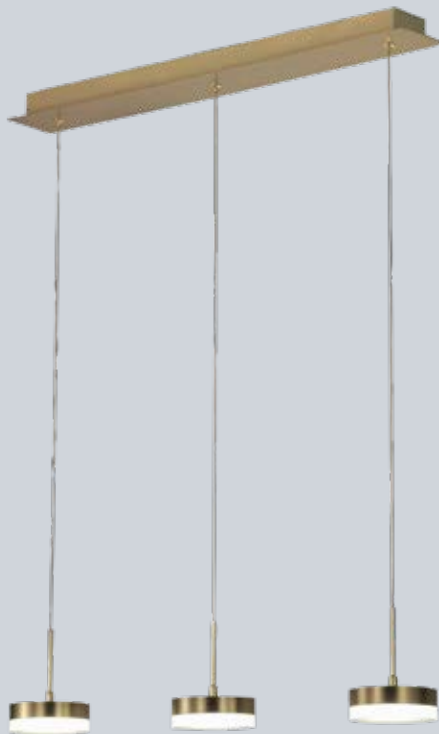

Leuchtenserien

Pendelleuchte – Stahl, dimmbar über Schalter (simple switch & dim), Pendellänge stufenlos höhenverstellbar 885-1600 mm, L. 1100 mm, B. 100 mm, 46 W, 2.200 lm, 3000 K

5206924
339,00 €

Deckenleuchte – Stahl, dimmbar über Tronic-Dimmer, L. 1100 mm, B. 100 mm, H. 58 mm, 42 W, 2.900 lm, 3000 K

3704838
339,00 €

Pendelleuchte – Acrylglas satiniert, Lichtaustritt direkt, nicht dimmbar, Leuchtenkopf-Ø 140 mm, Pendellänge einstellbar bis max. 2000 mm, 8 W, 595 lm, 3000 K

Aluminium gebürstet
1277406
148,00 €

messing satiniert
2074973
148,00 €

Pendelleuchte – Acrylglas satiniert, Lichtaustritt direkt, dimmbar über Phasen- und abschnittdimmer, Leuchtenkopf-Ø 140 mm, Pendellänge einstellbar bis max. 2000 mm, L. 650 mm, B. 80 mm, 3x8 W, 3x595 lm, 3000 K

Aluminium gebürstet **3111859**
403,00 €

messing satiniert **2074974**
403,00 €

Wandleuchte – Acrylglas satiniert, Lichtaustritt direkt/indirekt, drehbar, nicht dimmbar, Leuchtenkopf-Ø 140 mm, B. 100 mm, H. 170 mm, Ausl. 175 mm, 2x8 W, 2x595 lm, 3000 K

Aluminium gebürstet **1277405**
189,00 €

messing satiniert **2074972**
189,00 €

Pendelleuchte – Acrylglas satiniert, Lichtaustritt direkt, dimmbar über Phasen- und abschnittdimmer, Leuchtenkopf-Ø 140 mm, Pendellänge einstellbar bis max. 2000 mm, L. 1360 mm, B. 80 mm, 5x8 W, 5x595 lm, 3000 K

Aluminium gebürstet
1277407
688,00 €

messing satiniert
2074975
688,00 €