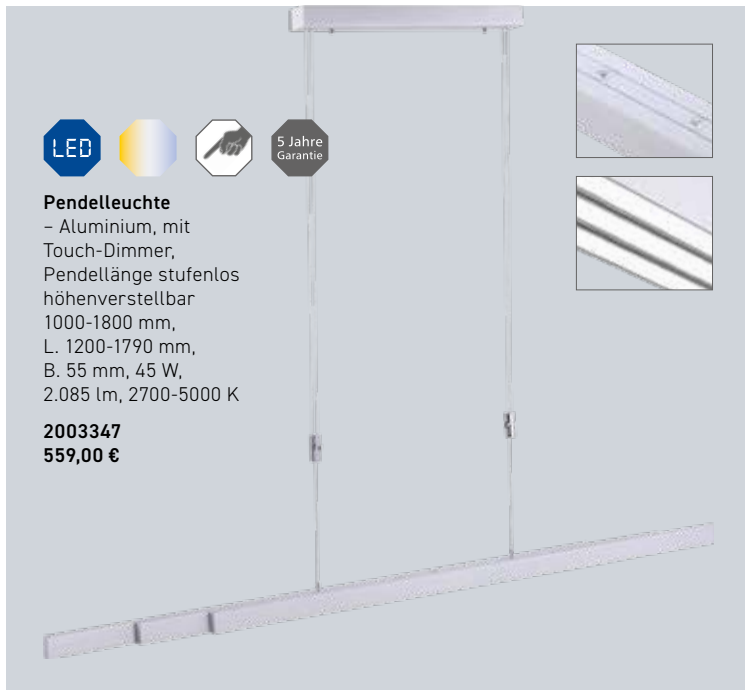

Pendelleuchte – schwarz, Metall, Pendellänge einstellbar bis max. 2000 mm, L. 450 mm, B. 910 mm, H. 44 mm, 7x7 W, E27, (Leuchtmittel nicht inkl.)

1839623
129,95 €

Pendelleuchte – Metall, dimmbar über Phasenanschnittdimmer, Leuchtenkopf-Ø 400 mm, Pendellänge einstellbar bis max. 3000 mm, H. 60 mm, 24 W, 1.600 lm, 3000 K, EEK E (EEK-Spektrum A-G)

schwarz	kupfer
3746839	3746841
429,95 €	429,95 €

Pendelleuchte – schwarz/kupfer,
Metall/Kunststoff, dimmbar in
3 Stufen über Lichtschalter,
Pendellänge einstellbar bis max.
1200 mm, L. 1150 mm, B. 43 mm,
H. 102 mm, 28 W, 2.000 lm, 2700 K,
EEK E (EEK-Spektrum A-G)

1839649
199,95 €

Pendelleuchte
– Aluminium, mit
Touch-Dimmer,
Pendellänge stufenlos
höhenverstellbar
1000-1800 mm,
L. 1200-1790 mm,
B. 55 mm, 45 W,
2.085 lm, 2700-5000 K

2003347
559,00 €

Pendelleuchte – anthrazit, Metall, dimmbar in 3 Stufen über Lichtschalter,
Pendellänge einstellbar bis max. 1400 mm, L. 1100-1400 mm, B. 60 mm,
24 W, 3.500 lm (LED), 3000 K

3912893
279,00 €

Wand- / Deckenleuchten

Wandleuchte – Metall, schwenkbar 90°, mit USB-Ladefunktion, Leuchtenkopf-Ø 60 mm, B. 200 mm, H. 429 mm, Ausl. 200 mm, 5,5 W, GU10, (Leuchtmittel nicht inkl.)

schwarz	weiß
3952986	3952985
79,95 €	79,95 €