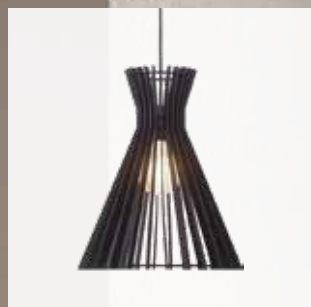

wohnraum *leuchten*

Für innen und außen 2023

Highlights

LED

Pendelleuchte – Aluminium, Abstrahlwinkel 38°, Leuchtenkopf-Ø 50 mm, Pendellänge einstellbar bis max. 1500 mm, 4,5 W, 220 lm, 3000 K

strukturschwarz
3952956
130,78 €