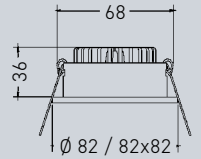

Einbauleuchten / -strahler

Einbaustrahler-Set – Aluminium, Abstrahlwinkel 38°, schwenkbar, dimmbar über Phasenabschrittdimmer, inklusive Konverter und Anschlussbox, Ø 82 mm, H. 36 mm, Deckenausschnitt 68 mm, 6 W, 640 lm, 3000 K

Ø 82 mm

weiß	nickel matt
1336431	1336432
63,90 €	68,42 €

L. 82 mm, B. 82 mm

weiß	nickel matt
1336434	1336435
65,45 €	71,40 €

Einbauleuchte – weiß, Kunststoff, Ø 195 mm, Einbautiefe 100 mm, Deckenausschnitt 145-180 mm, 4000 K

7,7 W, 1.057 lm
4299892
107,10 €

15,5 W, 2.048 lm
4299893
116,62 €

Einbaustrahler-Set – weiß, Aluminium, Glas/Kunststoff, Abstrahlwinkel 38°, schwenkbar 30°, dimmbar über Phasenabschrittdimmer, inklusive Konverter und Anschlussbox, "dim2warm", Ø 82 mm, Einbautiefe 50 mm, Deckenausschnitt 68 mm, 6 W, 460 lm, 3000-1800 K

weiß	alu matt
1837538	1837540
112,10 €	112,10 €