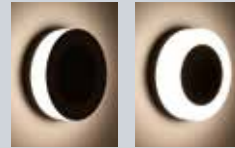

LED IP54

Wandleuchte – Aluminium, Kunststoff opal, Abdeckung über Magnetbefestigung beliebig wechselbar, Ø 145 mm, H. 47 mm, 9 W, 665 lm, 3000 K

strukturweiß	struktureisilber	struktureisilber
2923613	2923615	2923614
163,62 €	163,62 €	163,62 €