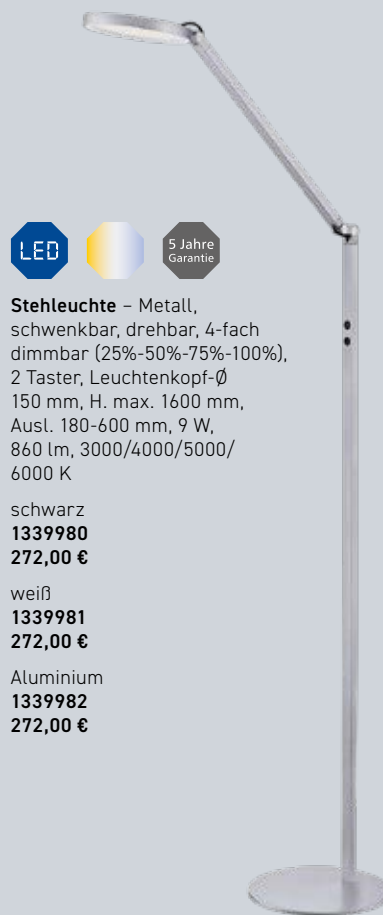

Stehleuchte – Metall, schwenkbar, drehbar, 4-fach dimmbar (25%-50%-75%-100%), 2 Taster, Leuchtenkopf-Ø 150 mm, H. max. 1600 mm, Ausl. 180-600 mm, 9 W, 860 lm, 3000/4000/5000/6000 K

schwarz
1339980
272,00 €

weiß
1339981
272,00 €

Aluminium
1339982
272,00 €