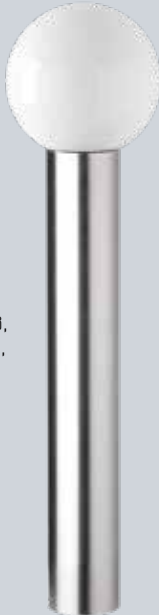

4305097
11,90 €

IP44

Wegeleuchte

- Edelstahl, Glas weiß,
Ø 230 mm, H. 900 mm,
10,5 W, E27,
(Leuchtmittel
nicht inkl.)

4366603
242,76 €

IP44

Wegeleuchte

- Edelstahl, Glas weiß,
Ø 230 mm, H. 600 mm,
10,5 W, E27, (Leucht-
mittel nicht inkl.)