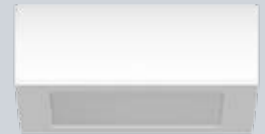

Auf Anfrage auch in 4000 K lieferbar!