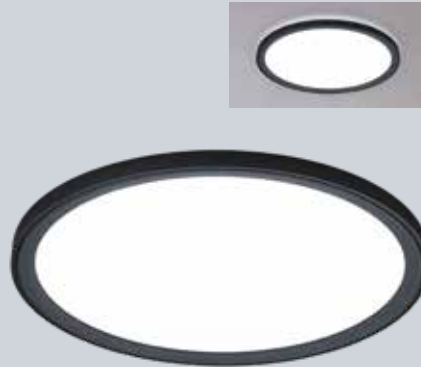

Deckenleuchte – schwarz matt, Aluminium, mit indirektem Lichtanteil, dimmbar über Phasen- und abschrittdimmer, Lichtfarbe per Umschalter an der Leuchte einstellbar oder über Lichtschalter wählbar, 2700/3500/4000 K

Ø 330 mm, H. 41 mm, 30 W, 2.740 lm
3952974
236,81 €

Ø 550 mm, H. 44 mm, 50 W, 4.790 lm
3952975
391,51 €