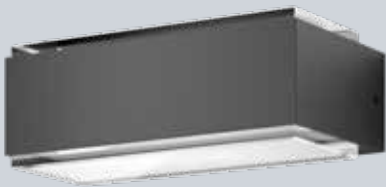

LED IP65

Wandleuchte – anthrazit, Aluminium, Lichtaustritt direkt/indirekt, B. 207 mm, H. 110 mm, Ausl. 75 mm, 2x5 W, 2x218 lm, 3000 K

1667130
129,71 €

LED IP65

Wandleuchte – anthrazit, Aluminium, Lichtaustritt direkt/indirekt, Ø 107 mm, H. 78 mm, Ausl. 121 mm, 2x6 W, 2x445 lm, 3000 K

1667131
123,76 €