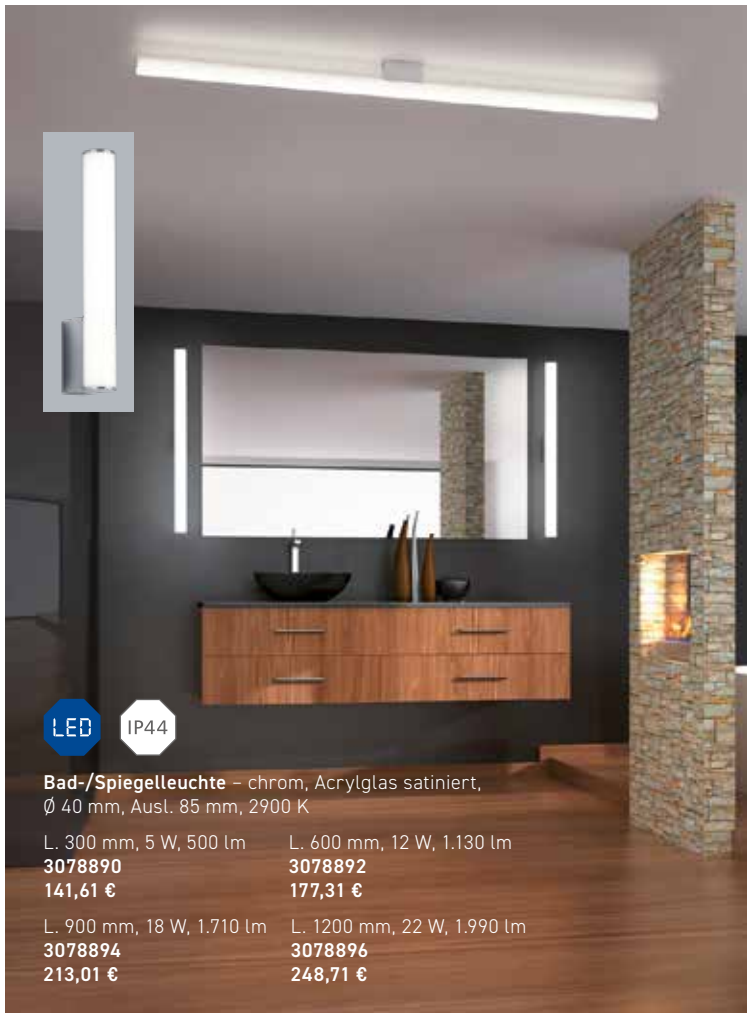

Bad-/Spiegelleuchte – chrom, Acrylglas satiniert, inkl. Zubehör für Spiegel- oder Möbelmontage, H. 40 mm, Ausl. 60 mm, 2900 K

L. 600 mm, 12 W, 1.040 lm
1537503
165,41 €

L. 900 mm, 18 W, 1.560 lm
1537504
213,01 €

L. 1200 mm, 24 W, 2.080 lm
1565231
267,75 €

Bad-/Spiegelleuchte – chrom, Acrylglas satiniert, Ø 40 mm, Ausl. 85 mm, 2900 K

L. 300 mm, 5 W, 500 lm 3078890 141,61 €	L. 600 mm, 12 W, 1.130 lm 3078892 177,31 €

L. 900 mm, 18 W, 1.710 lm 3078894 213,01 €	L. 1200 mm, 22 W, 1.990 lm 3078896 248,71 €