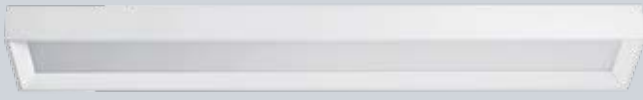

1538016
128,40 €

Deckenleuchte – Strukturfolie, Stoff, dimmbar über Schalter (simple switch & dim), Ø 600 mm, H. 80 mm, 30 W, 4.350 lm (LED), 3000 K

silber gebürstet	gold gebürstet
1538014	1538015
594,75 €	594,75 €

Deckenleuchte – weiß, Kunststoff, dimmbar, mit Sternenhimmel-Effekt, Memory- und Nachtlicht-Funktion, inkl. Fernbedienung, Ø 790 mm, H. 108 mm, 72 W, 5.900 lm, 3000-5500 K

1537769
264,99 €

Deckenleuchte – weiß, Eisen, dimmbar über Phasenabschrittdimmer, H. 64 mm, 3000 K