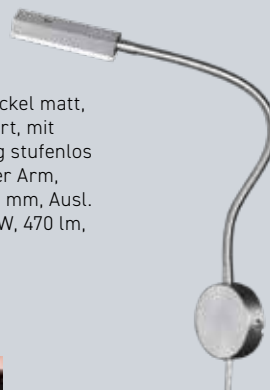

1248820
55,99 €

Tischleuchte – nickel satiniert, Glas opal weiß, mit 3-Stufen-Touch-Dimmer und on/off-Schalter, L. 110 mm, B. 110 mm, H. 140 mm, 6 W, 460 lm, 3000 K

1539192
118,00 €

Leseleuchte – nickel matt, mit Gestensteuerung stufenlos dimmbar, flexibler Arm, B. 80 mm, H. 565 mm, Ausl. max. 450 mm, 5 W, 470 lm, 3000 K

2082246
109,00 €

Leseleuchte – nickel matt, Acrylglas satiniert, mit Gestensteuerung stufenlos dimmbar, flexibler Arm, B. 80 mm, H. 590 mm, Ausl. max. 480 mm, 5 W, 470 lm, 3000 K

2082244
109,00 €

Schienensystem