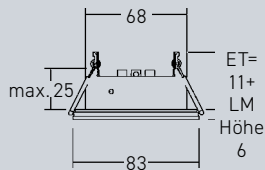

Ø 83 mm

weiß	schwarz
3306757	3306758
69,26 €	69,26 €

L. 83 mm, B. 83 mm

weiß	schwarz
3306759	3306760
71,99 €	71,99 €

Konverter – 0-15 W, schaltbar, inkl. Zugentlastung und Plug & Play Stecksystem, Ausgangsleitung 110 mm, L. 115 mm, B. 34 mm, H. 19 mm