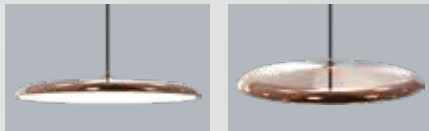

Pendelleuchte – schwarz, Metall, Pendellänge einstellbar bis max. 2000 mm, L. 450 mm, B. 910 mm, H. 44 mm, 7x7 W, E27, (Leuchtmittel nicht inkl.)

1839623
129,95 €

Pendelleuchte – Metall, dimmbar über Phasenanschnittdimmer, Leuchtenkopf-Ø 400 mm, Pendellänge einstellbar bis max. 3000 mm, H. 60 mm, 24 W, 1.600 lm, 3000 K, EEK E (EEK-Spektrum A-G)