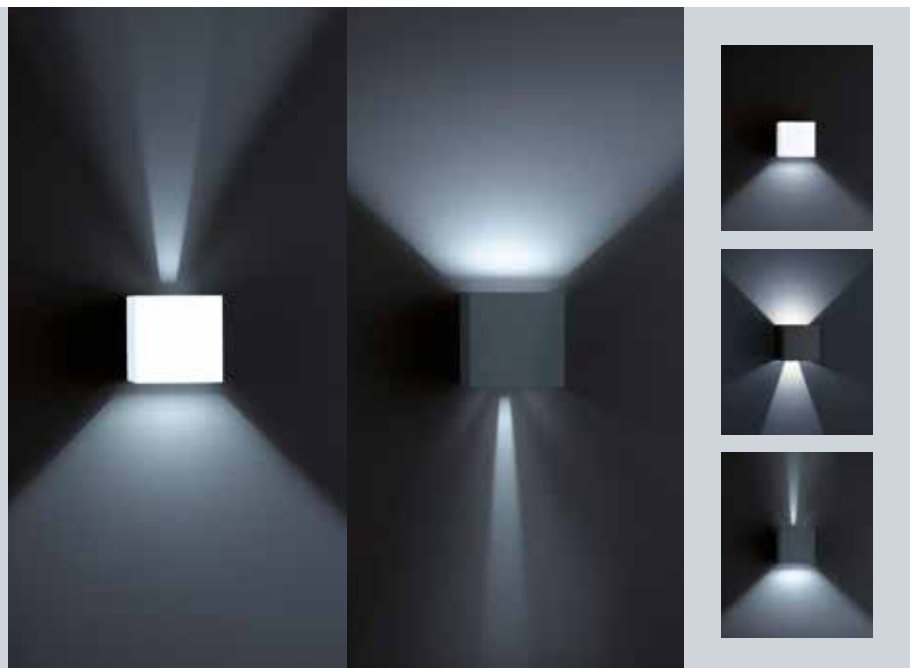

weiß matt
4776405
320,11 €

graphit
3078952
320,11 €

nickel matt eloxiert
2923616
320,11 €

Wand- / Deckenleuchten für außen

Wandleuchte – schwarz, Aluminium, Lichtaustritt direkt/indirekt (einstellbar durch 3 beiliegende Filterscheiben), B. 87 mm, H. 104 mm, Ausl. 100 mm, 2x6 W, 2x250 lm, 2700 K, EEK F (EEK-Spektrum A-G)