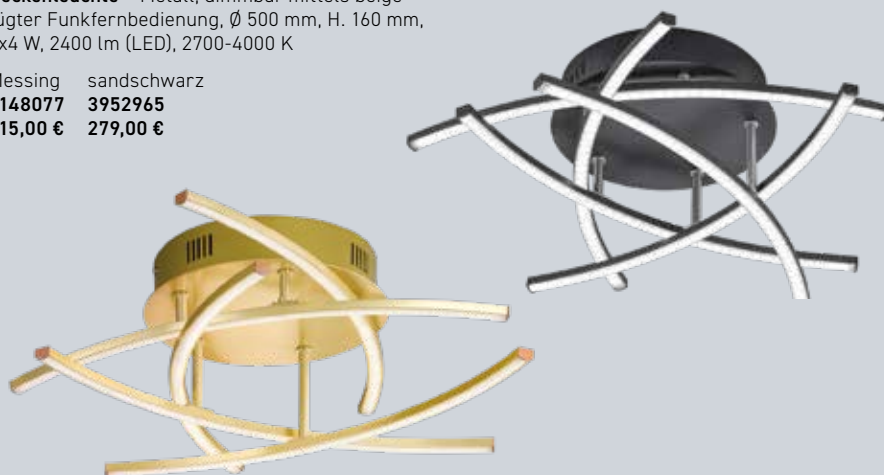

2178900

125,00 €

Wand-/Deckenleuchte – titan, Glas opal, Bajonettverschluss, Ø 360 mm, H. 90 mm, 2x5,9 W, E27, (Leuchtmittel nicht inkl.)

2506342

154,58 €

Deckenleuchte – weiß, dimmbar über Phasenabschrittdimmer, Ø 520 mm, H. 120 mm, 23 W, 1.651 lm, 3000 K

1537617

440,30 €

Deckenleuchte – Metall, dimmbar mittels beige-fügter Funkfernbedienung, Ø 500 mm, H. 160 mm, 5x4 W, 2400 lm (LED), 2700-4000 K

Messing sandschwarz

3148077 3952965

315,00 € 279,00 €

LED **IP44**

Deckenleuchte – Kunststoff, Acryl,
 Ø 330 mm, H. 90 mm, 18 W, 1.600 lm,
 3000 K

schwarz matt	weiß	chrom	titan
3076543	2977889	3076542	2977890
54,99 €	54,99 €	59,99 €	54,99 €

LED **5 Jahre Garantie**

Deckenleuchte – weiß, Acryl, Acrylrand klar,
 dimmbar mittels beigefügter Fernbedienung,
 mit Memory- und Nachtlicht-Funktion,
 Ø 600 mm, H. 65 mm, 45 W, 3.000 lm,
 3000-5500 K