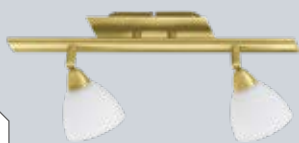

1538627
78,42 €

Aufbaustrahler – messing matt, Gläser opal, schwenkbar, drehbar, L. 420 mm, B. 65 mm, 2x3,1 W, G9, (Leuchtmittel nicht inkl.)

3886677
192,90 €

Aufbaustrahler – messing matt, Gläser opal, schwenkbar, drehbar, L. 650 mm, B. 65 mm, 3x3,1 W, G9, (Leuchtmittel nicht inkl.)