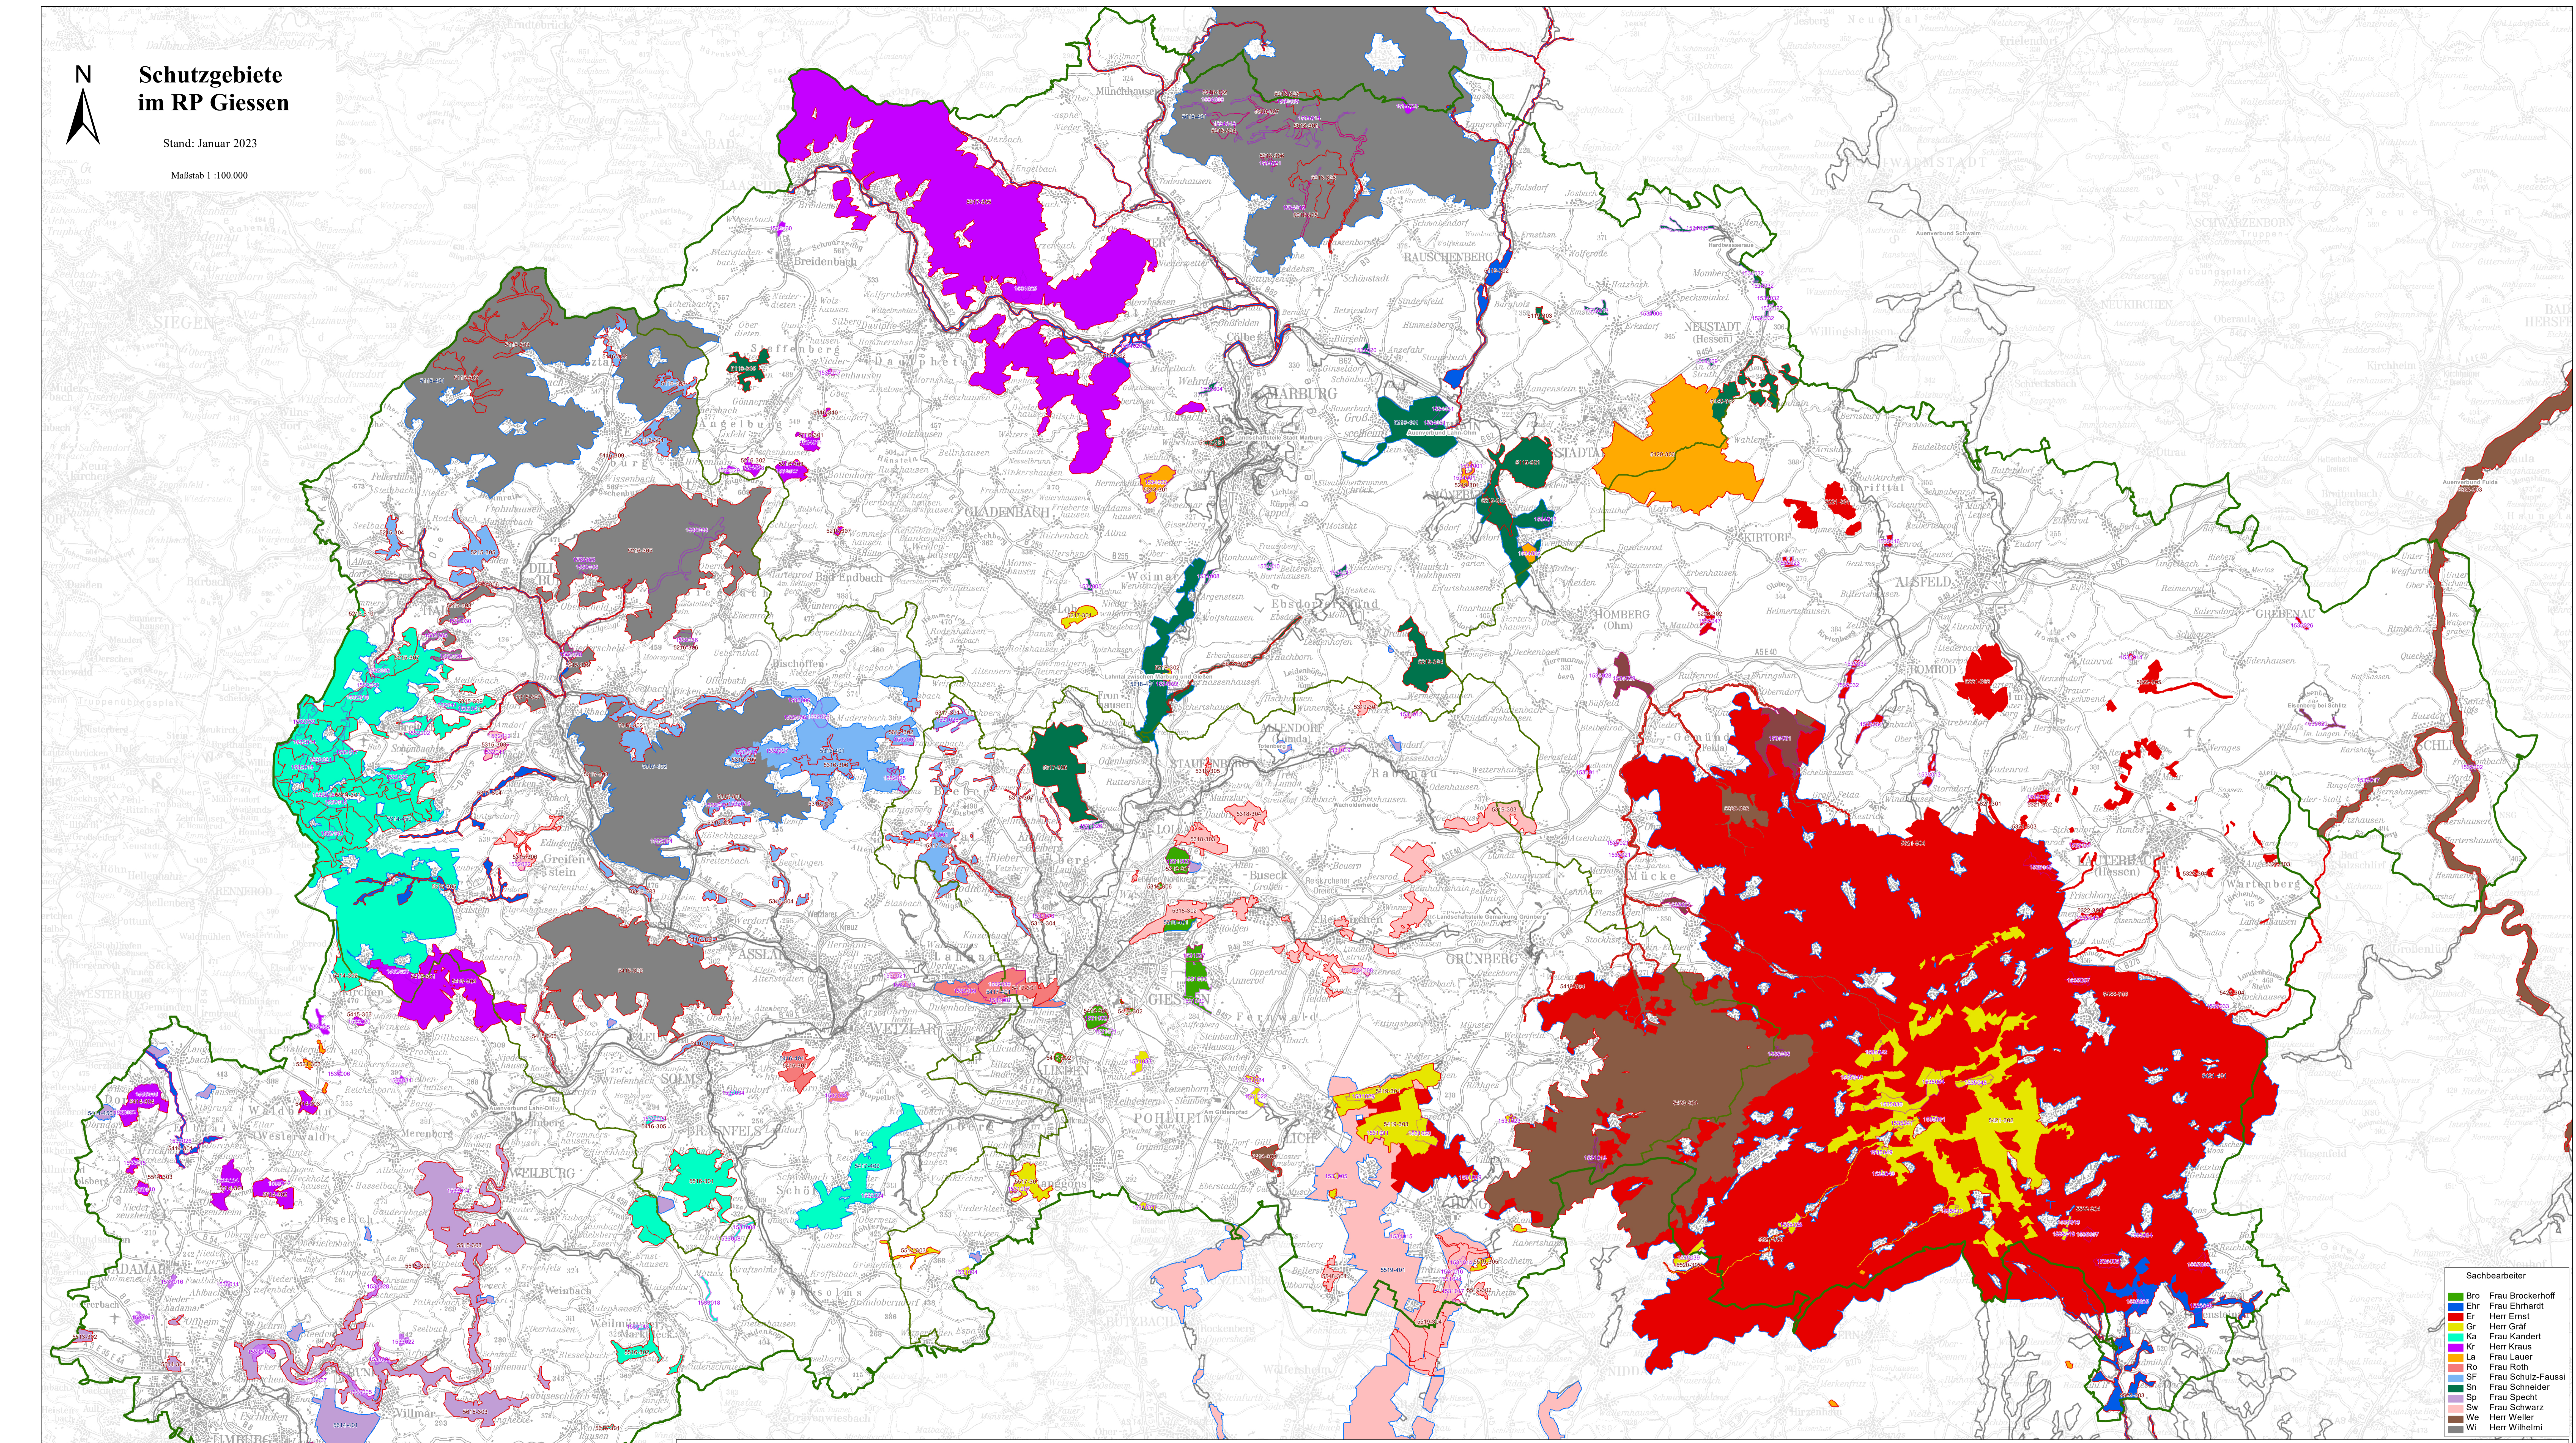

Schutzgebiete im RP Giessen

Stand: Januar 2023

Maßstab 1:100.000

Legende

- Gießen
- Kreisgrenze
- Vogelschutzgebiete
- FFH-Gebiete
- Naturschutzgebiete
- Landschaftsschutzgebiete

Sachbearbeiter

Dro	Frau Brockerhoff
Ehr	Frau Erhardt
Er	Herr Ernst
Gr	Herr Graf
Ka	Frau Kändler
Kr	Herr Kraus
La	Frau Lauer
Ro	Frau Roth
SF	Frau Schultz-Fausti
Sh	Frau Schneider
Sp	Frau Specht
Sv	Frau Schwarz
We	Herr Weller
Wi	Herr Wilhelm

Vogelschutzgebiete

151401	W. Burgwald
151402	W. Burgwald
151403	W. Burgwald
151404	W. Burgwald
151405	W. Burgwald
151406	W. Burgwald
151407	W. Burgwald
151408	W. Burgwald
151409	W. Burgwald
151410	W. Burgwald
151411	W. Burgwald
151412	W. Burgwald
151413	W. Burgwald
151414	W. Burgwald
151415	W. Burgwald
151416	W. Burgwald
151417	W. Burgwald
151418	W. Burgwald
151419	W. Burgwald
151420	W. Burgwald

FFH-Gebiete

151501	W. Burgwald
151502	W. Burgwald
151503	W. Burgwald
151504	W. Burgwald
151505	W. Burgwald
151506	W. Burgwald
151507	W. Burgwald
151508	W. Burgwald
151509	W. Burgwald
151510	W. Burgwald
151511	W. Burgwald
151512	W. Burgwald
151513	W. Burgwald
151514	W. Burgwald
151515	W. Burgwald
151516	W. Burgwald
151517	W. Burgwald
151518	W. Burgwald
151519	W. Burgwald
151520	W. Burgwald