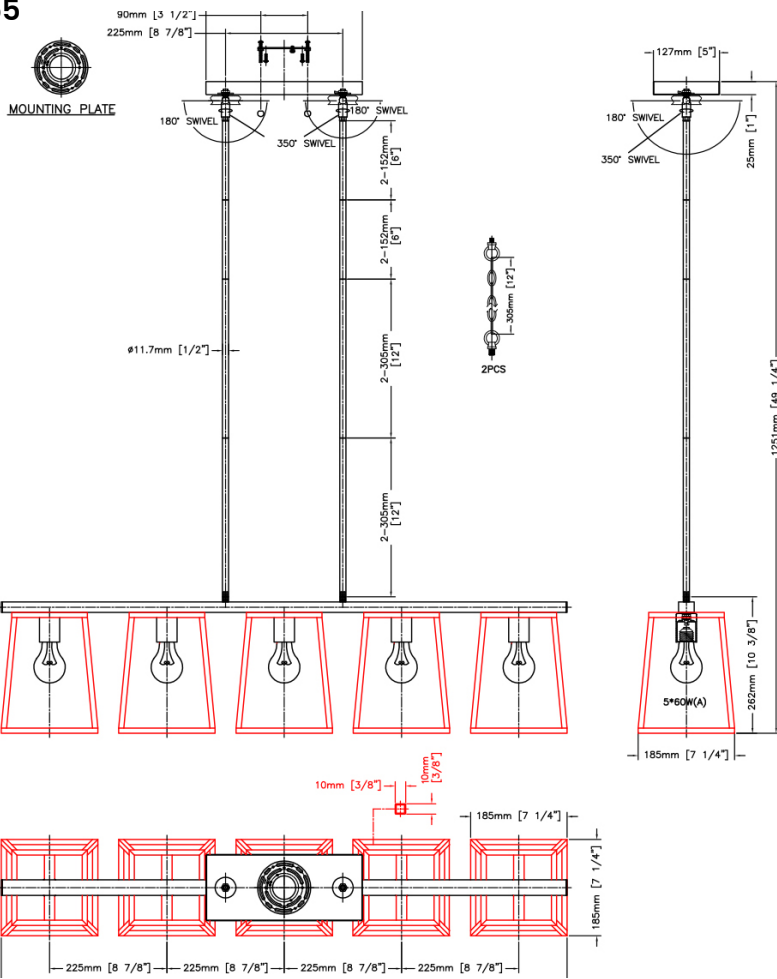

PD1149

PD1143

LP1155/BK

Black
5 x 60 W Med Base
ht 10 1/4" width 7 1/2"
length 42 3/4"

PD1151/BK

Black
1 x 60 W Med Base
ht 9 1/4" width 7 1/4"
length 7 1/4"

LP1155

LP1151