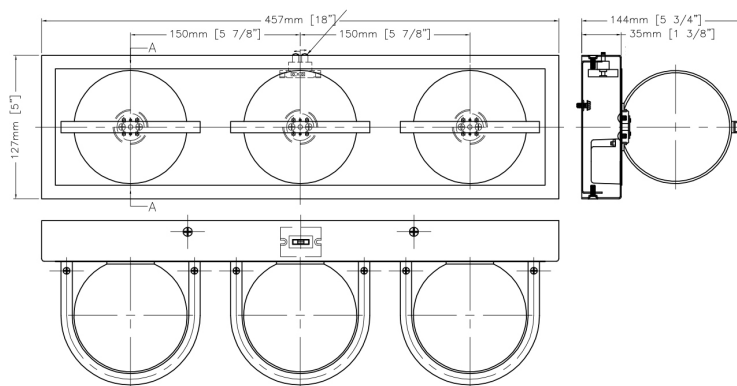

Vector

VL7355

VL7354

VL7353

Brooklynd Collection

VL7224/BK

Black
30 Watts LED - 2000 Lumens
Kelvin Temps (CCT): 3k, 4k, 5k
ht 4 1/2" width 36" ext 3 1/2"

VL7223/BK