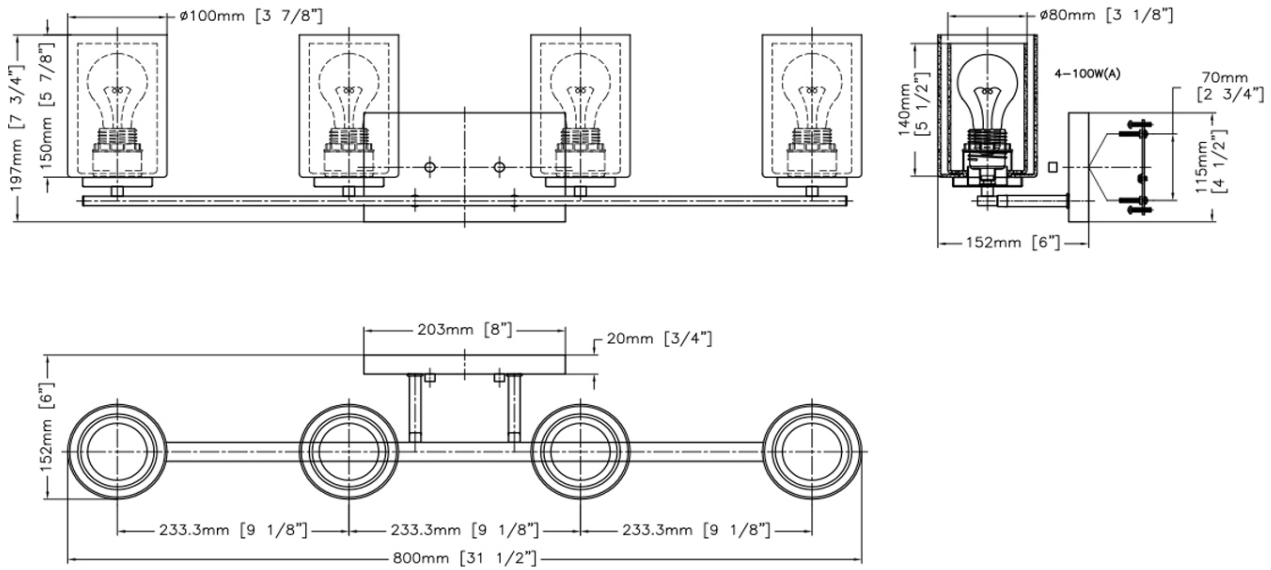

VL7463/CH

Chrome
Clear Outer and Opal Inner Glass
3 x 100 W Med Base
ht 7 3/4" width 24" ext 6"

VL7462/CH

Chrome
Clear Outer and Opal Inner Glass
2 x 100 W Med Base
ht 7 3/4" width 15" ext 6"

VL7464

VL7463