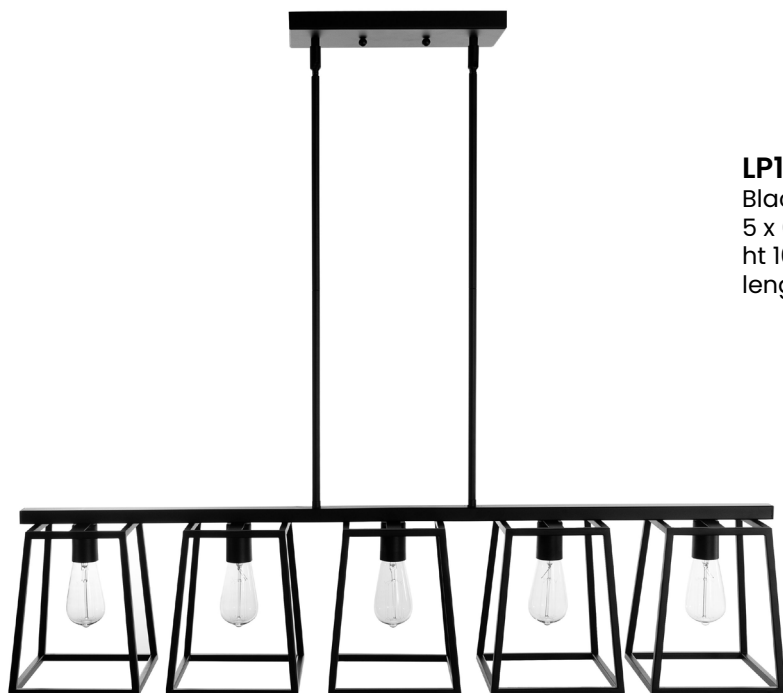

LP1155/BK

Black
5 x 60 W Med Base
ht 10 1/4" width 7 1/2"
length 42 3/4"