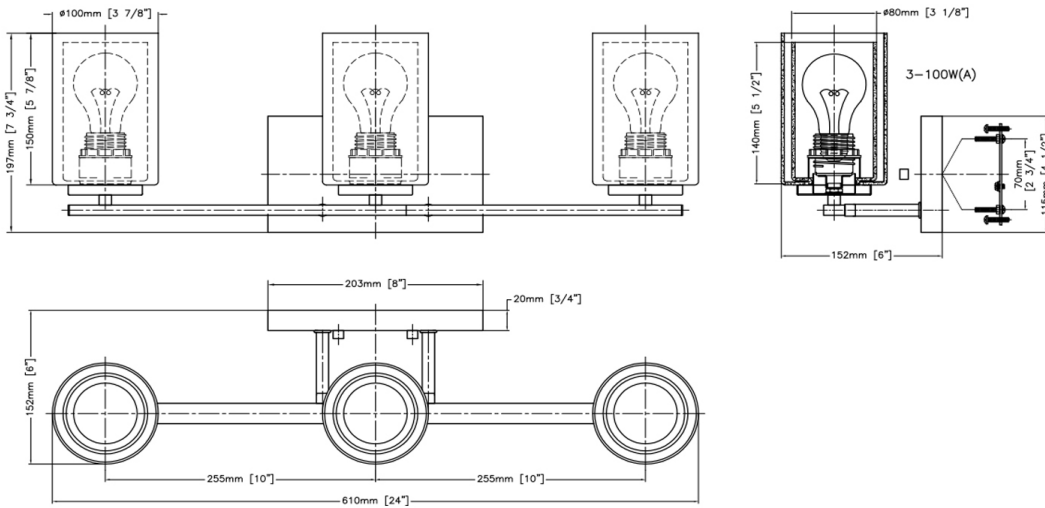

VL7463/CH

Chrome
Clear Outer and Opal Inner Glass
3 x 100 W Med Base
ht 7 3/4" width 24" ext 6"

VL7462/CH

Chrome
Clear Outer and Opal Inner Glass
2 x 100 W Med Base
ht 7 3/4" width 15" ext 6"

VL7464

VL7463