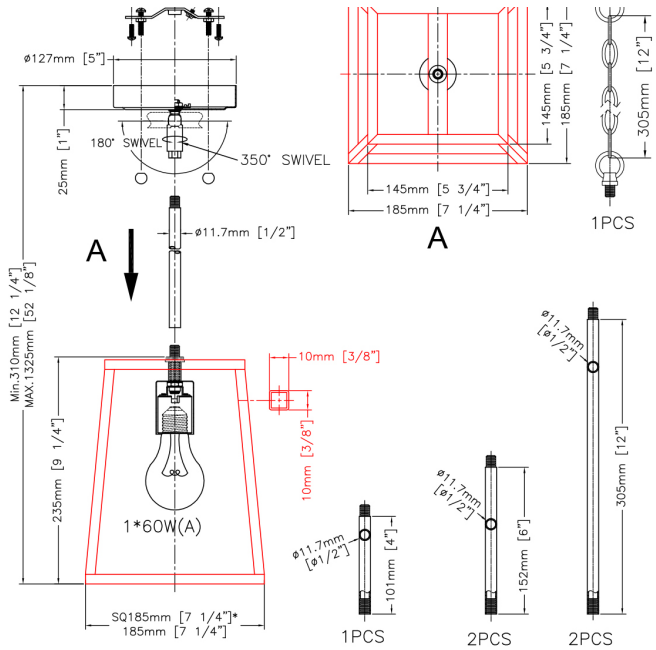

PD1149

PD1143

LP1155/BK

Black
5 x 60 W Med Base
ht 10 1/4" width 7 1/2"
length 42 3/4"

PD1151/BK

Black
1 x 60 W Med Base
ht 9 1/4" width 7 1/4"
length 7 1/4"

LP1155

LP1151