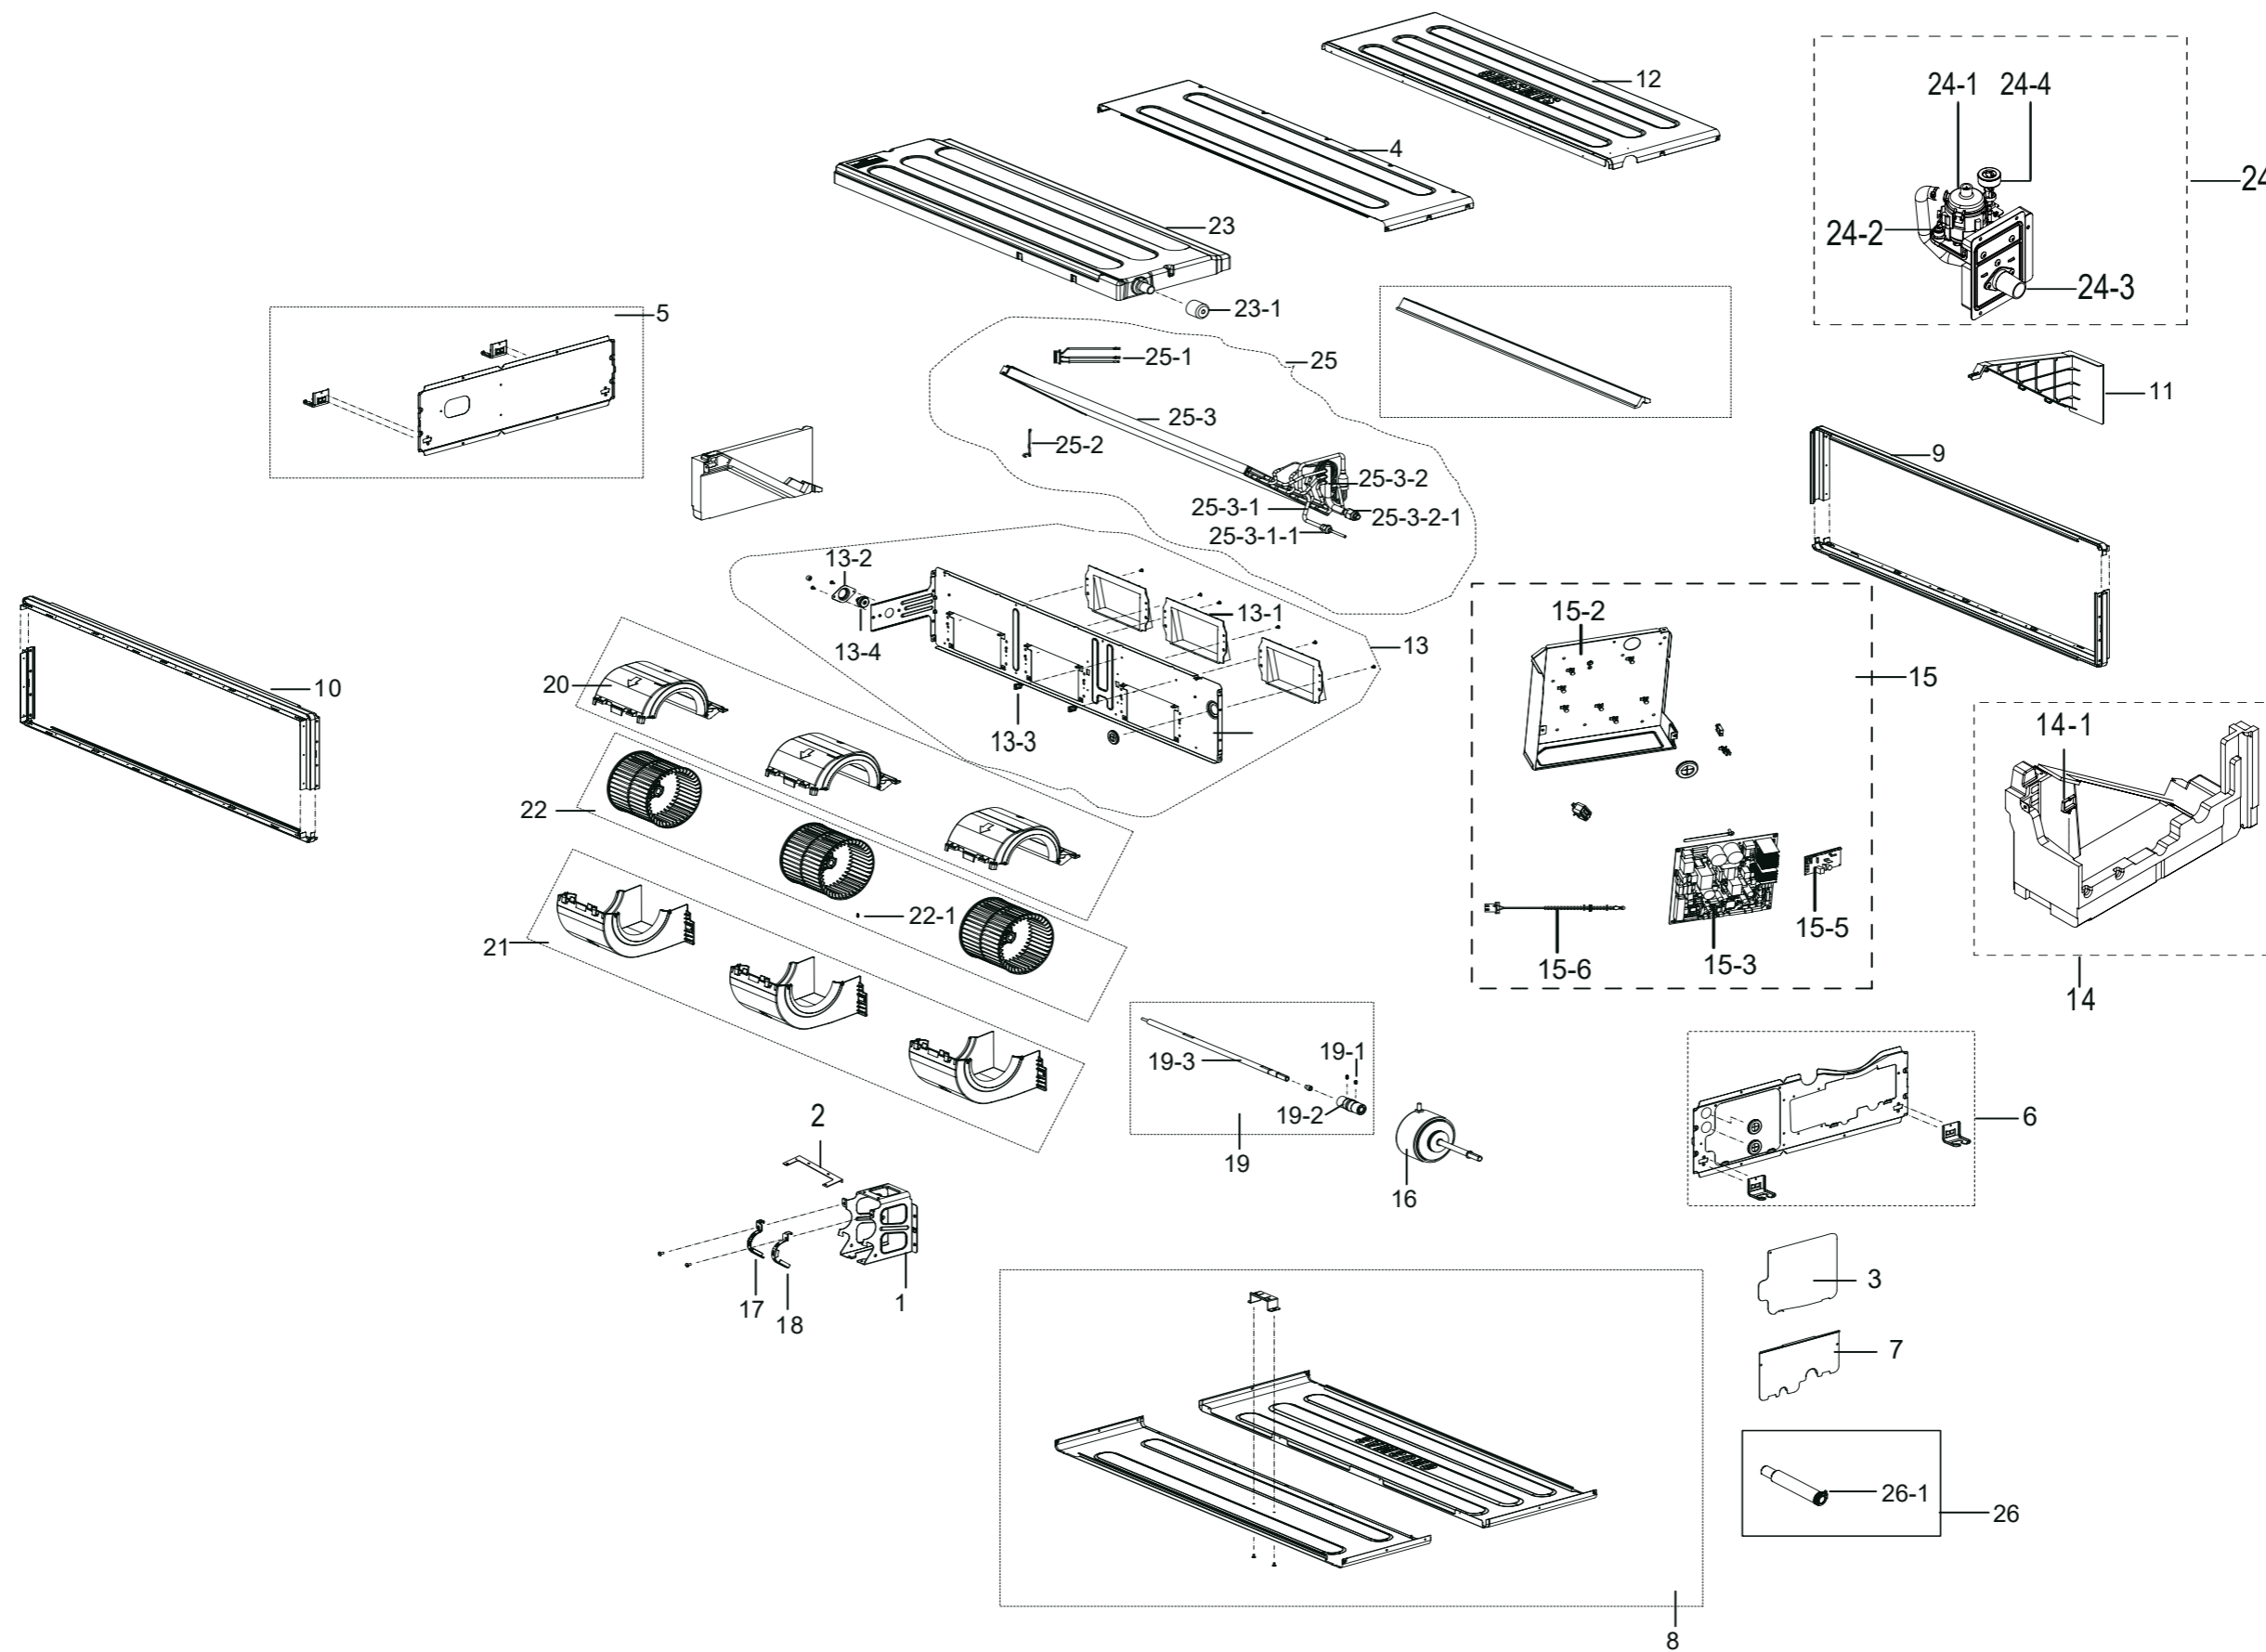

Indoor Unit (Global Duct 2)

■ AM024ANHDCH / AM027ANHDCH / AM030ANHDCH

No.	Parts Code	Name	Spec	Qty.	Service
1	DB61-05970B	BRACKET MOTOR	AC018MNHDC/AA,GI-SGCC,T1.8	1	SA
2	DB61-06266A	BRACKET BARRIER-MOTOR	GI-SGCC,T1.6	1	SA
3	DB63-03544A	COVER CONTROL	Global Duct,GI-SGCC,T0.8	1	SA
4	DB64-03021A	CABINET-BOTTOM FAN	GLOBAL DUCT,GI-SGCC,T0.6	1	SA
5	DB90-07903A	ASSY CABI SIDE-LEFT	Global Duct,SSEC	1	SA
6	DB90-07904A	ASSY CABI SIDE-RIGHT	Global Duct,SSEC	1	SA
7	DB90-07905A	ASSY COVER-PIPE	Global Duct,SSEC	1	SA
8	DB90-07907A	ASSY CABI TOP	Global Duct,SSEC	1	SA
9	DB90-07909A	ASSY CABINET-FRAME	Global Duct,SSEC	1	SA
10	DB90-07909B	ASSY CABI IN-FRAME	Global Duct 2,SSEC	1	SA
11	DB90-08063B	ASSY SUPPORT-EVAP	global duct,GD1&2,ASSY	1	SA
12	DB90-08305A	ASSY CABI BOTTOM-EVAP	AC090HBHFKH/SA,GLOBAL DUCT, SSEC	1	SA
13	DB94-04344D	ASSY PARTITION	AM100ANHDBH1,ASSY	1	SA
13-1	DB61-05904A	CASE BLOWER-OUT	HIPS,T2.5,NATURAL,GD2	3	SA
13-2	DB67-00581A	CAP-BEARING	EH140EZMC,SGCC-M,,T0.8,-,-,-,SSEC	1	SA
13-3	DB71-00133A	WIRE-SADDLE	DVM PLUS 3,NYLON 66	5	SA
13-4	DB94-00759A	ASSY-MOLD BEARING	SLIM DUCT 3,SSEC	1	SA
14	DB98-34885A	ASSY CUSHION RIGHT	Global Duct,SSEC	1	SNA
14-1	DB71-00133A	WIRE-SADDLE	DVM PLUS 3,NYLON 66	1	SA
15	DB92-04828E	ASSY KIT-IN	Indoor,DVM PND DUCT,MSP,Standard	1	SNA
15-1	DB90-11460A	ASSY CASE CONTROL	AC071TNHDKG/SA,ASSY	1	SNA
15-2	DB61-07402A	CASE CONTROL	AC052RNMDKG/SA,GI-SGCC,T0.7,L274.3	1	SA
15-3	DB92-04830D	ASSY PCB MAIN-IN	Indoor,DVM PND DUCT,194*194,230V,5V	1	SA
15-4	DB37-00026A	TERMINAL BLOCK	DAPC 3013-2P-M,MELAMINE,300V,30A,28	1	SA
15-5	DB92-04020A	ASSY PCB SUB	SUB,-,20*25,-,-,-,Indoor EEPROM,N,Standa	1	SA
15-6	DB95-05009D	ASSY THERMISTOR	AC,250,10,±3,25,-	1	SA
16	DB31-00640B	MOTOR BLDC FAN	SIC-70CW-F1153-3S,310V,153W	1	SA
17	DB61-05983A	HOLDER-MOTOR	GLOBAL DUCT,GI-SGCC,L155,T2.0	1	SA
18	DB61-05984A	HOLDER-MOTOR	GLOBAL DUCT,GI-SGCC,L155,T2.0	1	SA
19	DB90-07867A	ASSY SUPPORT-FAN	GLOBAL-DUCT	1	SA
19-1	DB60-20011A	BOLT-SPECIAL	L10,M6	2	SA
19-2	DB73-00285A	RUBBER-SHAFT	SLIM DUCT-3,NBR,SSEC	1	SA
19-3	DB96-04902A	ASSY-COUPLER	SLIM DUCT 2,SSEC	1	SA
20	DB90-07916A	ASSY CASE FAN-BOTTOM	Global Duct,SSEC	3	SA