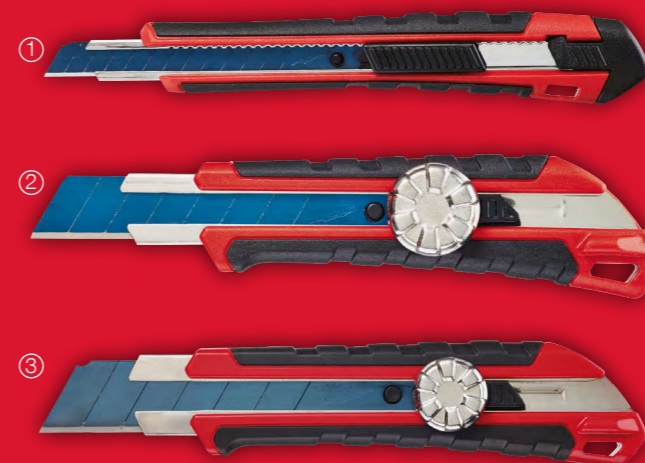

CÚTERS

CARACTERÍSTICAS:

- Bloqueo por rosca metálica en los cúters de 18 y 25mm, para una máxima durabilidad y mayor vida
- Botón autoblocante el cúter de 9mm para un rápido ajuste de la hoja
- Corta segmentos con clip en la misma herramienta
- Empuñadura engomada

Referencia	Descripción	PVP (sin IVA)
① 48221960	Cúter 9mm autoblocante	4,60€
② 48221961	Cúter 18mm con rueda de bloqueo	7,70€
③ 48221962	Cúter 25mm con rueda de bloqueo	8,90€

REF. 4932472124 + 48223106

14,30€ SIN IVA

ESCUADRA METÁLICA

CARACTERÍSTICAS:

- Guías para marcados de precisión
- Marcas de alta visibilidad grabadas con láser
- Hueco para poder sujetar tubos y ayudar en el corte
- Base más ancha para una mejor sujeción