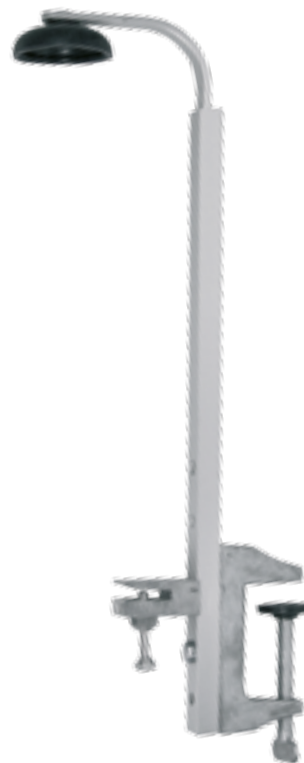

Thekenflaschenhalter mit Metallclip

Länge: min. 31,5cm; Breite: 13cm; Gewicht: 163g; Material: Aluminium; Flaschen: 0,7l-1,1l
Artikelnummer: 448

4-fach Flaschenhalter

Breite: 33cm
Höhe: max. 45cm
Material: Aluminium
Artikelnummer: 084-3

2-fach Flaschenhalter

Breite: 13cm
Höhe: max. 45cm
Material: Aluminium
Artikelnummer: 084-1