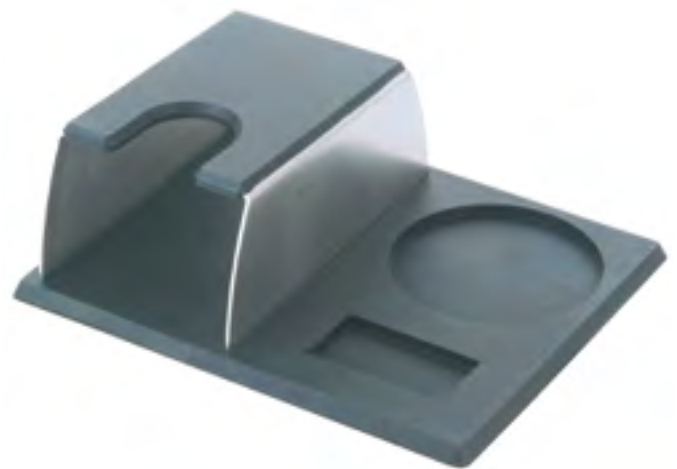

Tamper Stand	
Material: Gummi und Chrom-Nickel-Stahl	
Artikelnummer:	2508