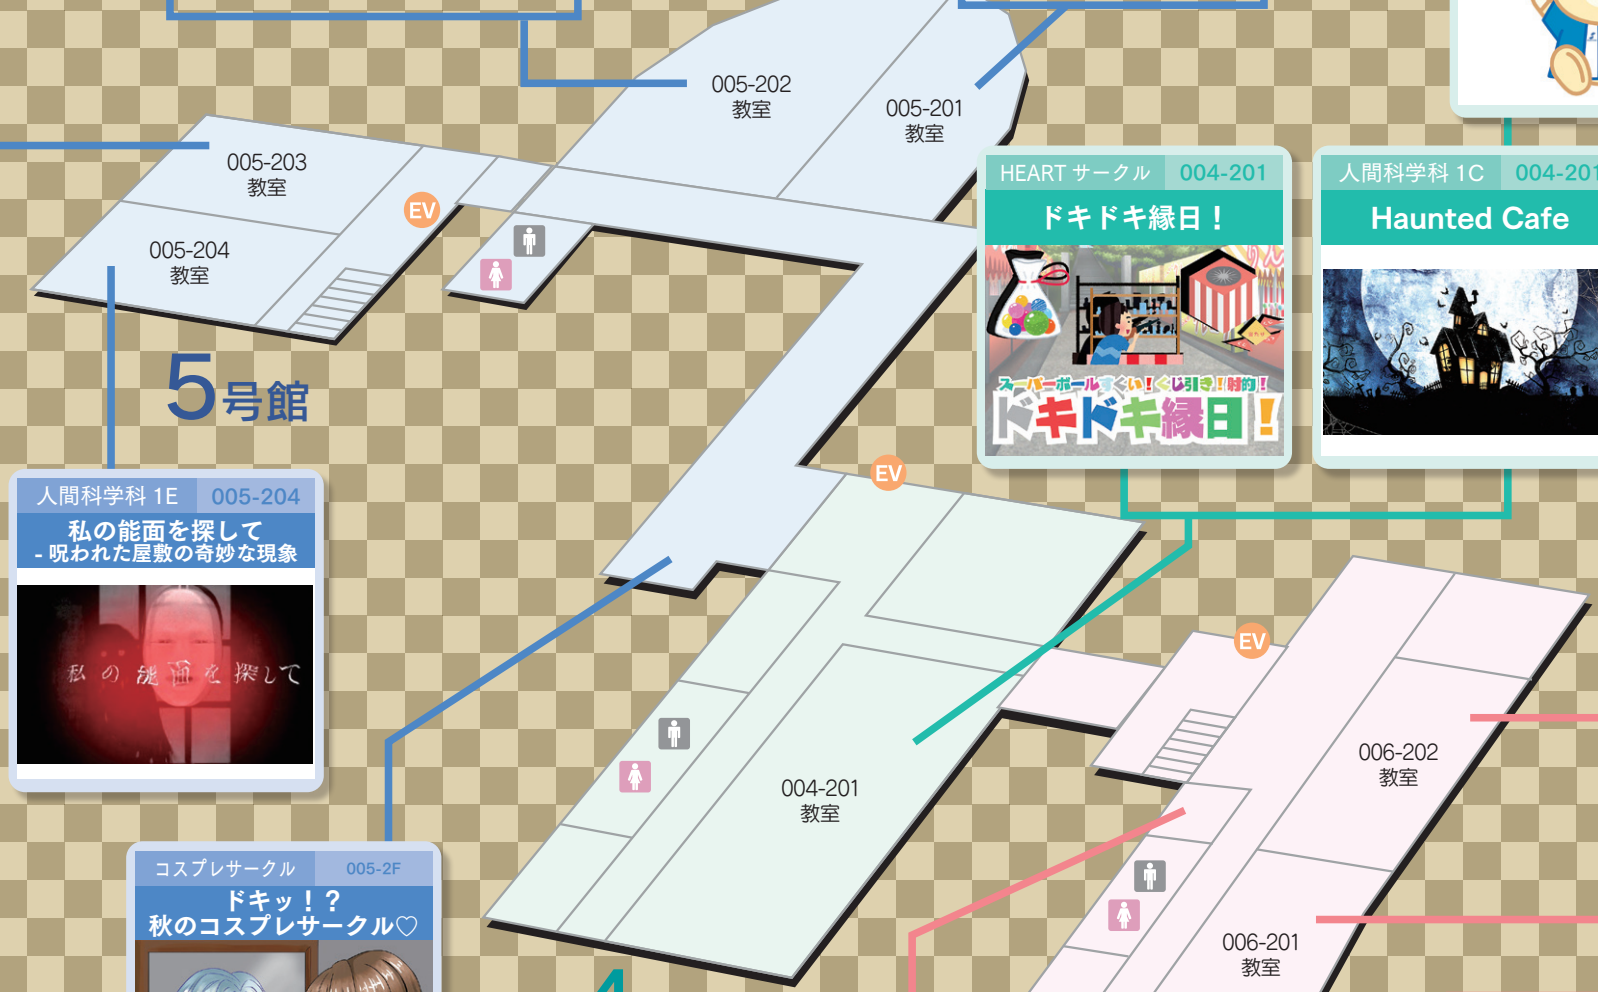

遠藤孝夫ゼミ 005-202
Football Bar TAKAO

人間科学科 1D 005-202
賭フェ

声劇サークル Vox 005-201
発表・コエキケ
～君の青春がここに在る～

中川ゼミ 005-201
あきみちゃんとつなぐお菓子工場

ハンドメイドサークル 004-201
作品の販売

農業体験サークル 005-203
農体野菜販売所&スタンプラリー

押し活倶楽部～FaV～ 005-203
ポスター展示

弁論サークル 凛説会 005-203
大演説会