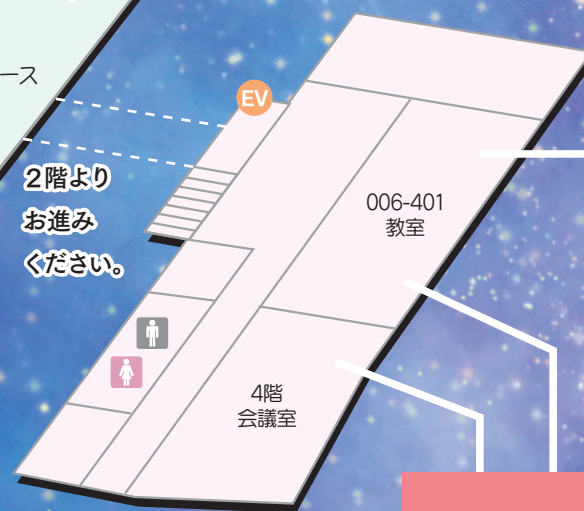

6号館

杉原ゼミ3年 006-305・306
自作リレー小説作品の販売

杉原ゼミ4年 006-305・306
杉原 gallery

白寄ゼミ3,4年 006-303・304
ゆみりんパーク

有志映画制作委員会 004-401
トモダチファンタジー
 TOMODATI
 トモダチファンタジー
FANTASY

4号館

6号館

psychology 研究サークル 004-4F フリースペース
自律神経の働きを知ろう
 研究発表
 自律神経の働きを知ろう!
 PSYCHOLOGY研究サークル