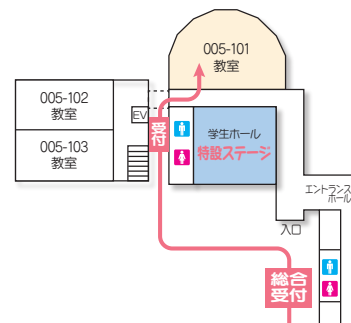

名前：宇野慎太郎（うのしんたろう）（写真左）
生年月日：1991年12月17日
出身地：東京都小平市
血液型：A型
趣味：私立恵比寿中学の応援、サウナ、
謎解き、ドラマ鑑賞
特技：雑学クイズ、蟬の鳴きまね、ギター

名前：中田和伸（なかだかずのぶ）（写真右）
生年月日：1991年9月9日
出身地：東京都文京区
血液型：A型
趣味：読書（中村航）、麻雀、
カレー屋巡り、NBA鑑賞
特技：おじさんみたいなコラムを書くこと、
即興アメリカのアニメのモノマネ、
ぶよぶよ

タイムマシーン3号

さすらいラビー

入場方法について

・入場ならびに整列列は右記の通りです。

ライブポケット事前申し込み済みの方

・ライブポケット（アプリ）での事前申し込み済みの方の整列開始時間は12:20となります。座席については、事前申し込み順に関係なく右記の集合場所（005-101）に整列した順となります。
そのため前列での観覧を希望される方は、早めに整列場所にお越しください。
また事前申し込みの優先入場は12:45までとし、それ以降に整列された場合は立ち見の方と同じ対応とさせていただきます。

ライブポケット事前申し込み済みをされていない方（立ち見席）

・ライブポケット事前申し込みをされていない方は立ち見席となります。
・ライブポケット事前申し込みをされていない方は、12:30に右記の集合場所（005-101）にお越しください。
事前受付の方が入場完了次第のご案内となります。

注意事項

- ・座席数には限りがありますので、事前予約がない方については空きがあった場合のみご案内できる可能性があります。
- ・開演時には余裕を持ってお越しください。ただし、学園祭は10:00からとなりますので、それ以前にお越しただいても校内に入ることにはできません。さらに、近隣住民の方のご迷惑となりますので、校舎周辺でお待ちいただくのもおやめください。
- ・開演しましたら途中入場はできません。途中退場されましても再入場できませんのでご注意ください。
- ・出演者は都合により変更となる場合がございます。
- ・都合により、場所や時間に変更になる場合がございます。予めご了承ください。
- ・公演の撮影・録音・録画は禁止となっております。SNSなどへの拡散も一切の禁止となっておりますので、おやめください。