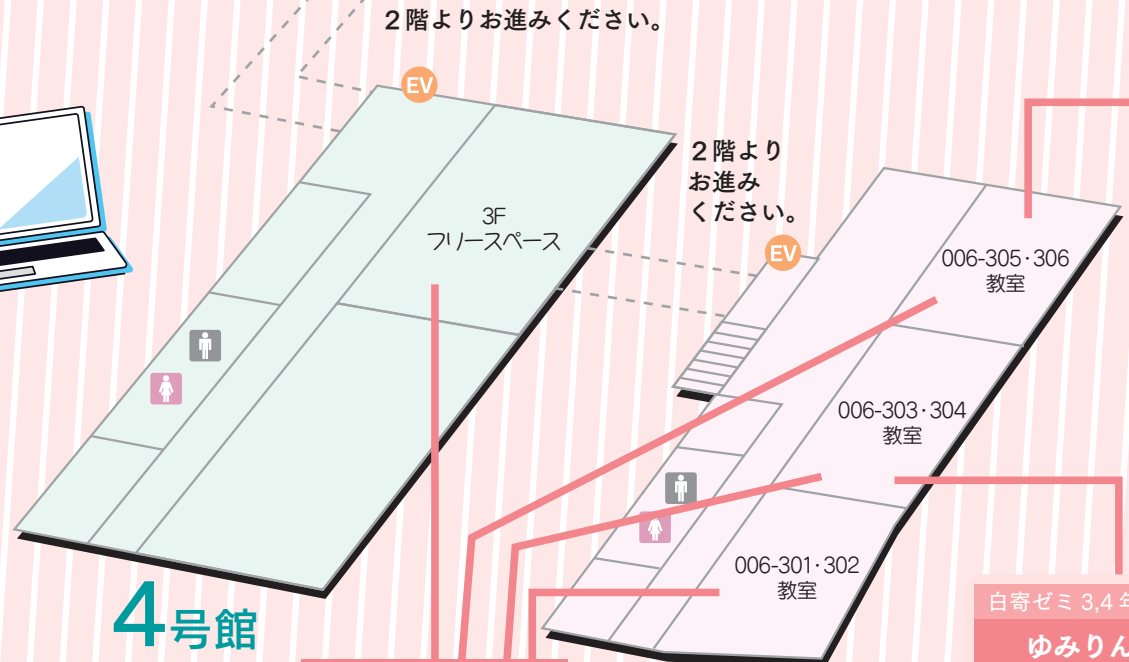

アナログゲームサークル 005-301・302
机の遊び場
アナログゲームサークル

5号館

歴史メディア倶楽部 005-304
ようこそ！
メディア倶楽部へ

演劇サークル万華鏡 005-304
万華鏡と即興劇体験

考古学研究会 005-304
はにわーど

ゲームサークル 005-301・302
shukutokugameshow

4号館

研究発表
(20.21 ページ参照)