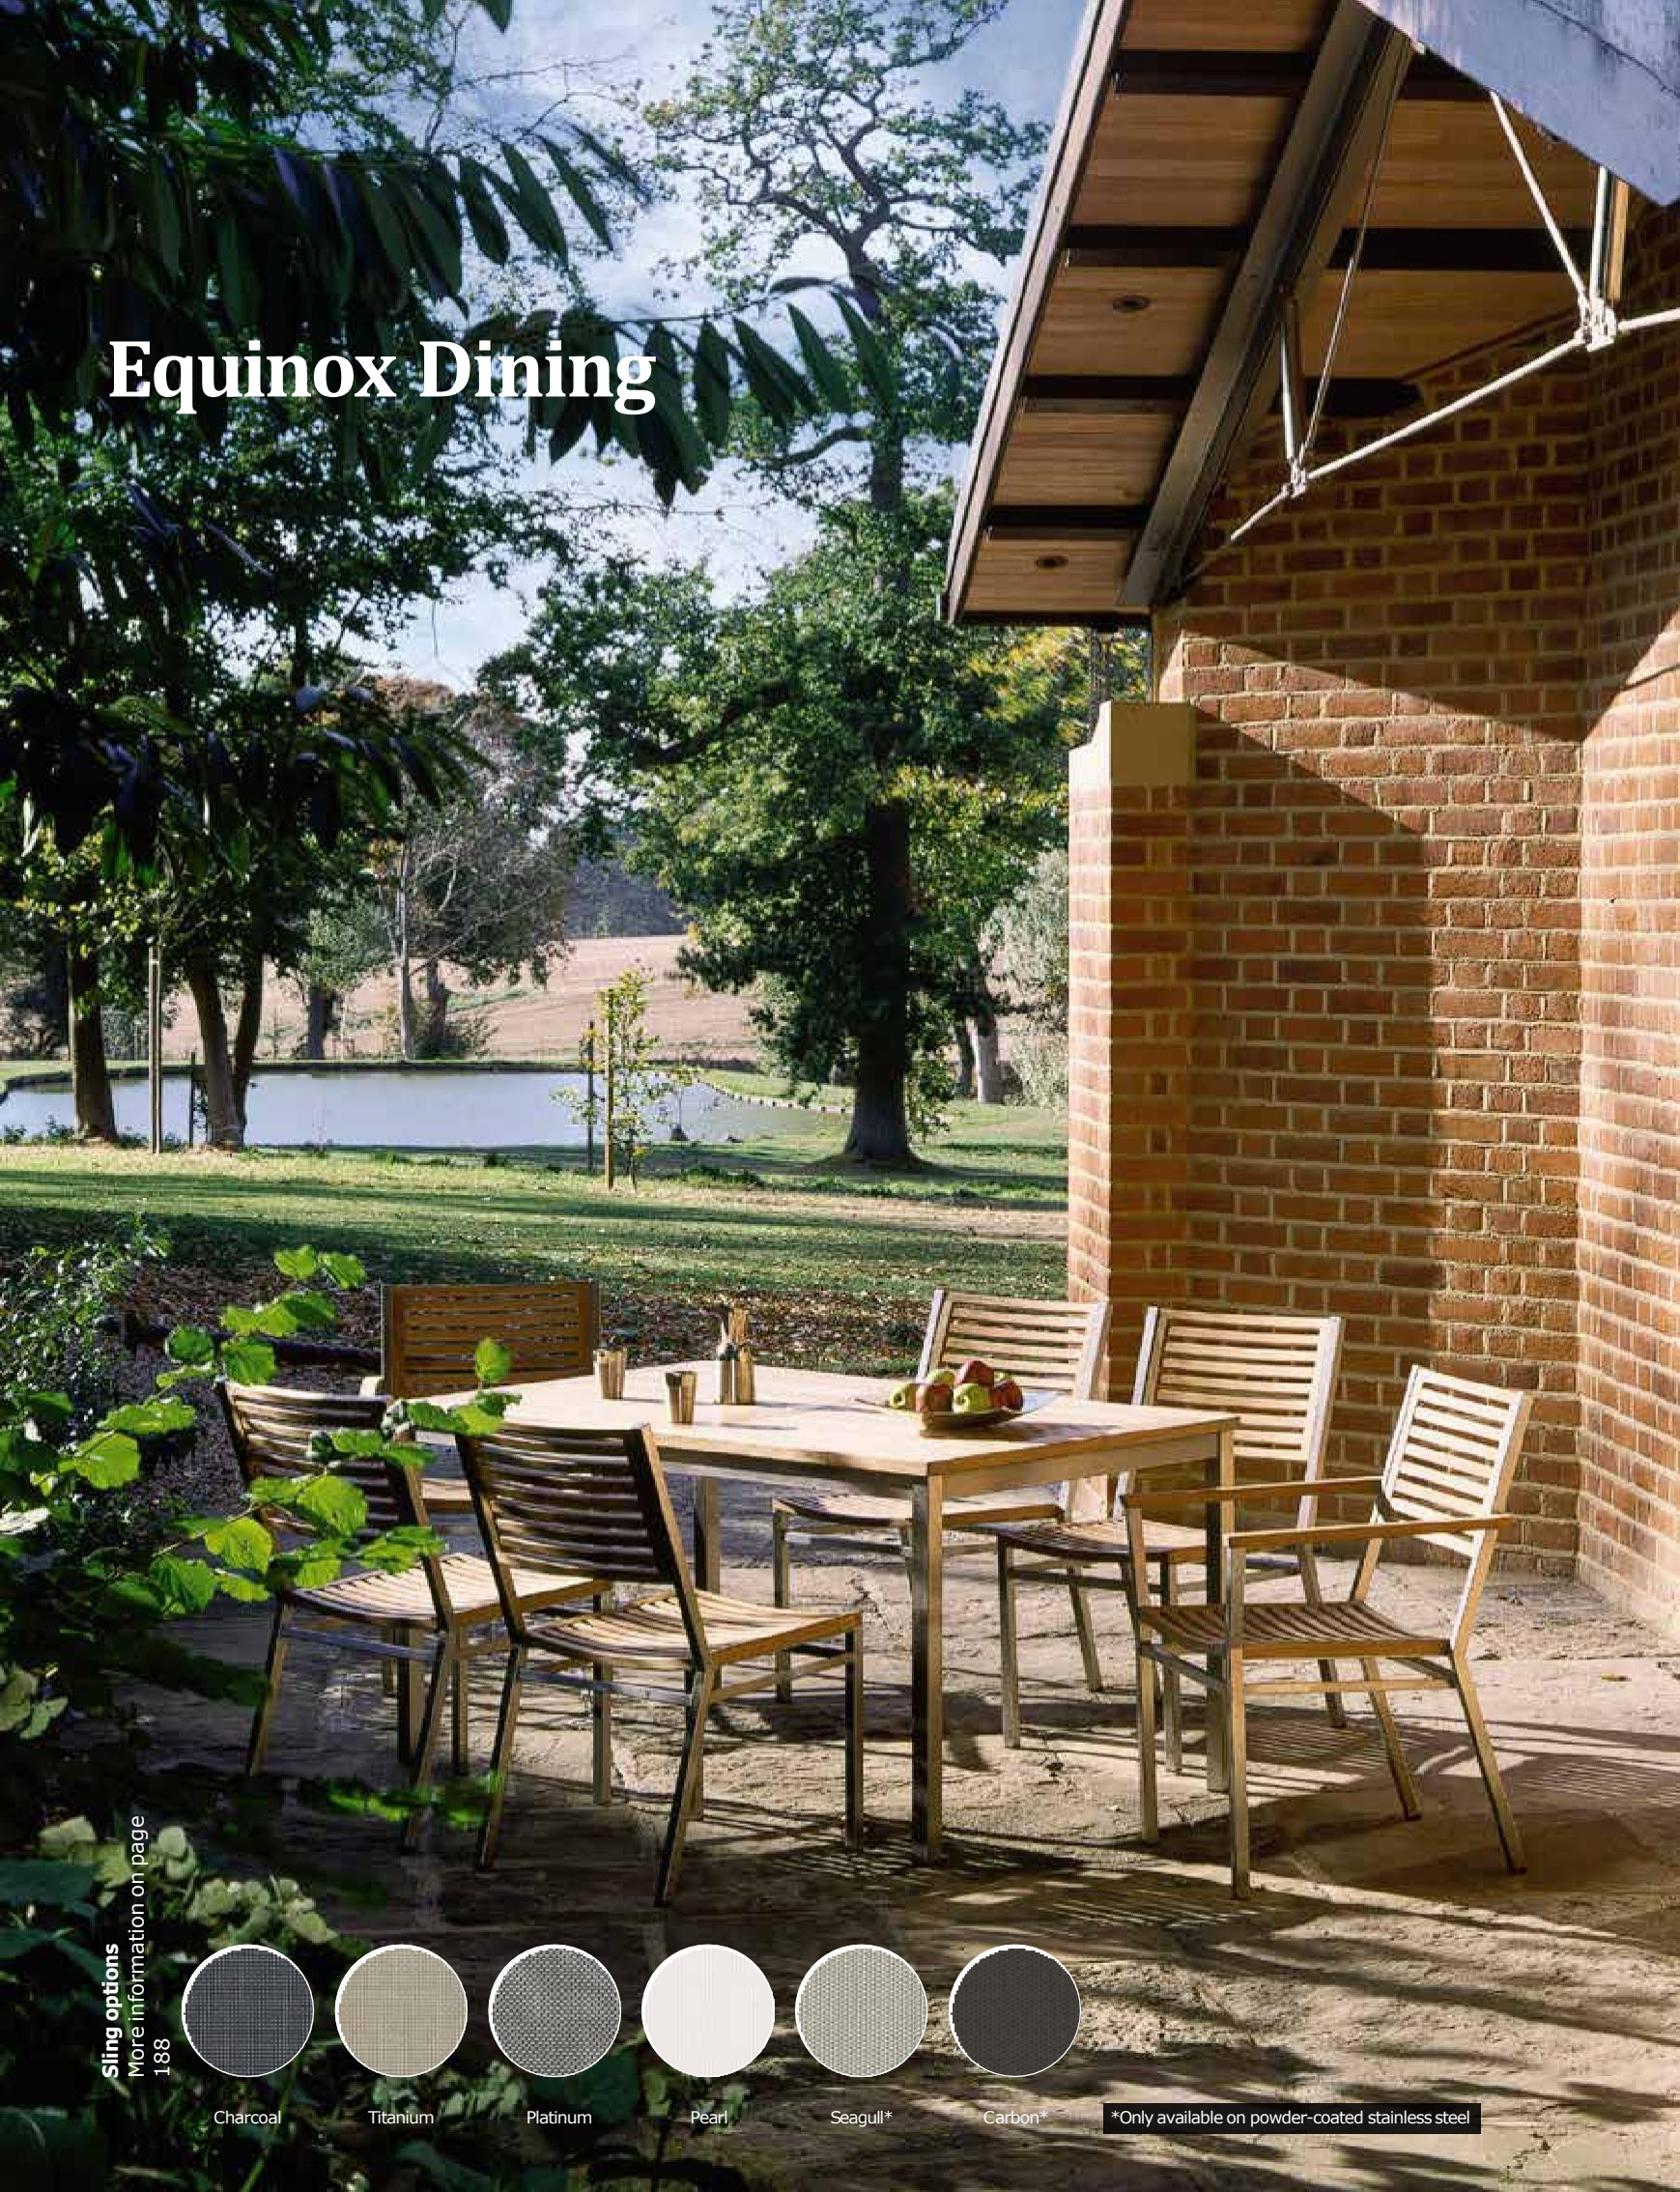

Equinox Dining

Sling options
More information on page
188