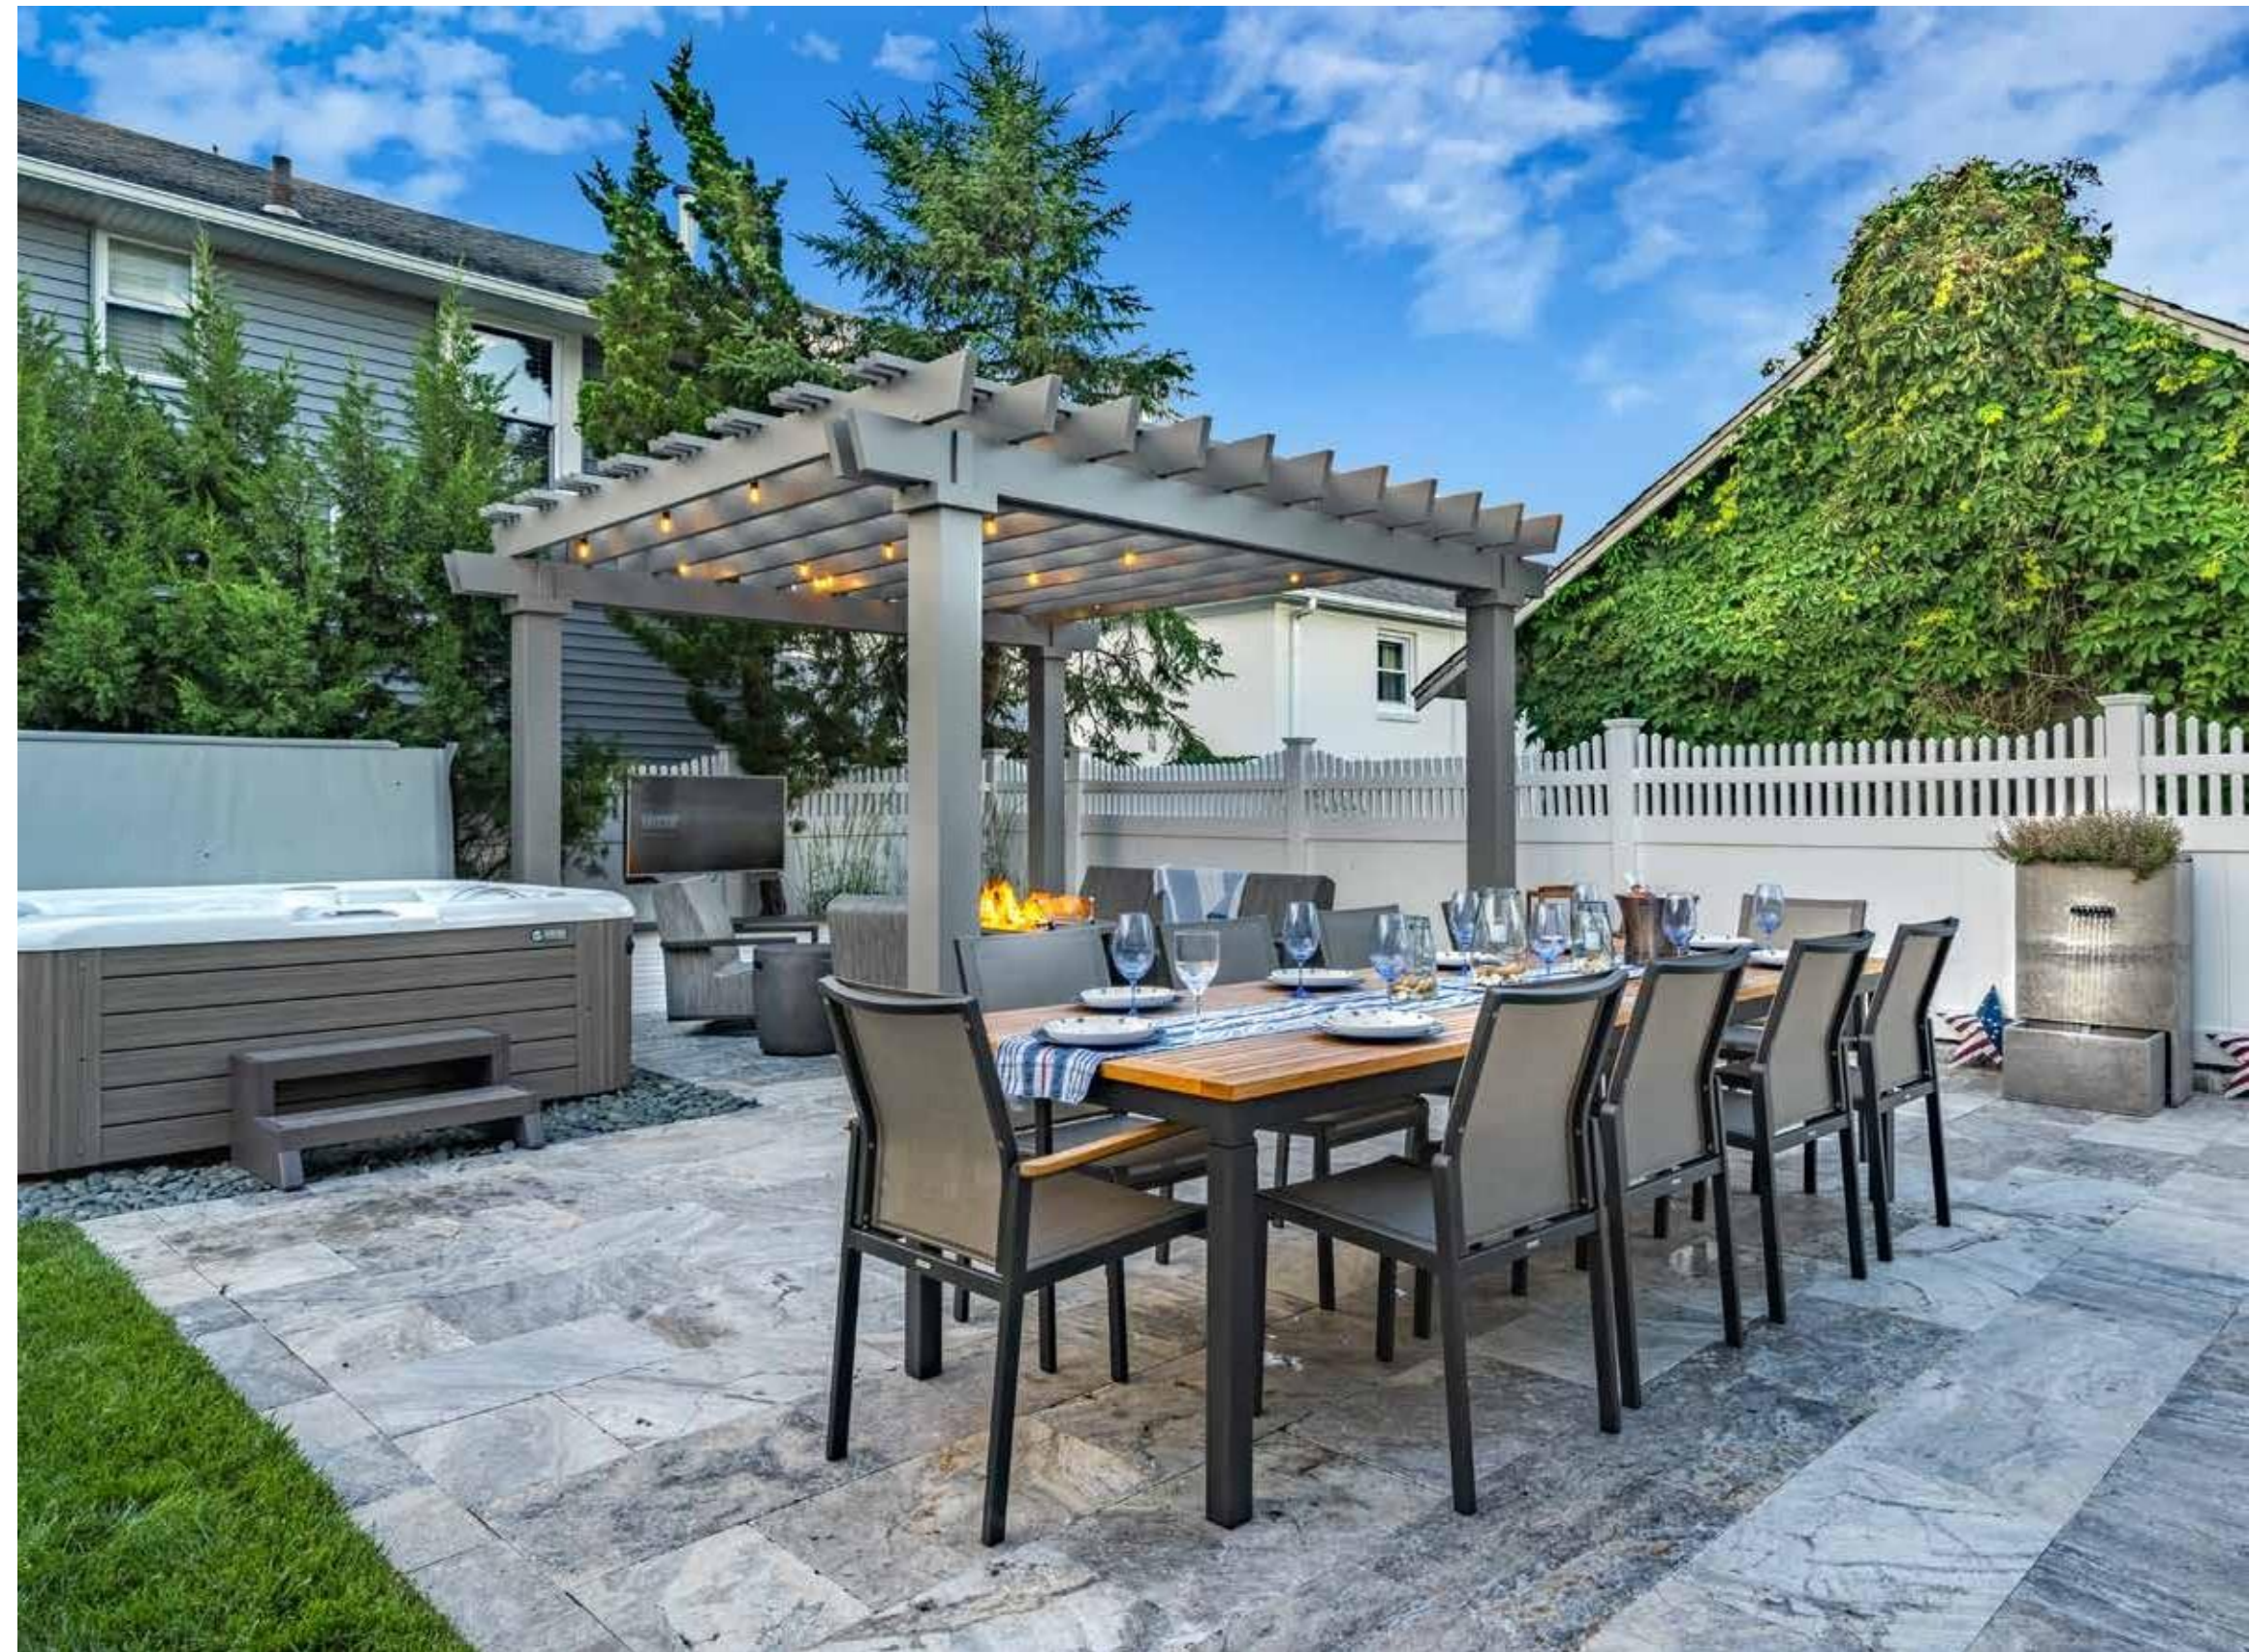

thewickery.com
Facebook & Instagram: @thewickery

Hintergrund: Einen modernen, einladenden Außenbereich zum Entspannen, Baden und Essen in den Frühlings- und Sommermonaten zu schaffen, ist keine einfache Sache. Der Besitzer wandte sich im November 2019 in der Bauphase des Projekts an The Wickery, einen Händler von Barlow Tyrie USA, mit der Bitte um Empfehlung von Gartenmöbeln. Sein Hauptanliegen dabei? Bloß keine Zierkissen!

Lösung: Der Kunde wünschte sich vor allem einen modernen Look. Barlow Tyrie empfahl für die Bestuhlung daher Aluminiumrahmen in Kombination mit Teakarmen, um den manchmal kalten und „industriellen“ Eindruck von reinen Metallrahmen aufzulockern. Eine 10-Sitzer-Essgarnitur aus der Aura-Kollektion von Barlow Tyrie und vier hohe Aura-Esstühle für die Bar erfüllten diesen Anspruch ebenso wie die Budgetvorgaben. Die Stuhlbespannung war farblich auf die bereits vorhandene Lounge-Suite abgestimmt. „Die Slingback-Stühle ermöglichten es, ohne altmodische flauschige Kissen auszukommen“, erklärt Panatda, Geschäftsführerin von The Wickery. „Der Kunde wollte sicher sein, dass das Teakholz der Stühle keine Risse bekommen würde. Die 100-jährige Erfahrung, der Service und die hochwertigen Herstellungsprozesse von Barlow Tyrie halfen, diesbezügliche Bedenken des Kunden auszuräumen und ermöglichten ihm eine fundierte und sichere Kaufentscheidung.“