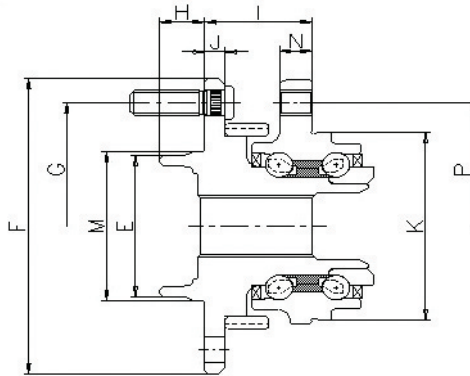

Gen. 3 Ball Bearing

NO.	ILJIN NO.	DIMENSION										OUTERING SHAPE	BOLT Q'TY	BCA
		F	G	M	E	K	P	H	I	J	N			
33	U123002	150	115	70.63	70.14	71.8	-	20	65	9	8	RECTANGLE	5	512004
34	U123003	150	115	70.59	70.1	71.8	-	20	65	9	8	RECTANGLE	5	512151
35	U123004	150	115	70.59	70.1	71.8	-	20	65	9	8	RECTANGLE	5	512152
36	U123005	126	114.3	57.3	56.8	86	108	14.25	48	9	10.5	RECTANGLE	5	512155
37	U123006	140	114.3	71.9	71.4	86	108	14.35	48	9	10.5	RECTANGLE	5	512156
38	U123007	139	114.3	71.9	71.4	86	108	16.74	48	11	12.6	RECTANGLE	5	512157
39	U123008	150	115	70.63	70.14	71.8	-	20	65	9	8	RECTANGLE	5	512221
40	U123009	150	115	70.61	70.14	71.8	-	20	65	9	8	RECTANGLE	4	512237
41	U123010	140	110	65.4	64.9	60	84	18	78.4	10.5	10	RECTANGLE	5	512285
42	U123011	140	110	65.4	64.9	60	84	18	78.4	10.5	10	RECTANGLE	5	512287
43	U123015	138	100	57.49	57	61	-	12	65	9	9.5	RECTANGLE	5	513012
44	U123018	150	115	70.63	70.14	71.8	-	20	65	9	8	RECTANGLE	4	513018
45	U123019	144.5	115	70.6	70.1	119	146	14.5	44.9	9.06	12	RECTANGLE	5	513044
46	U123020	146.5	115	70.6	70.1	90.01	116	20	42.06	9.2	10	TRIANGLE	5	513059
47	U123021	144.5	120.65	70.63	70.14	91.9	120.65	20	47	9	14.5	TRIANGLE	5	513061
48	U123024	153.5	114.3	71.93	71.43	100.13	120.65	12	54.18	11	13.5	TRIANGLE	5	513084
49	U123025	145.5	115	70.6	70.1	91.23	116	20	42.06	9.06	10	TRIANGLE	5	513087
50	U123026	145.5	114.3	73.28	71.3	91	116	20	42.06	9.06	13.5	TRIANGLE	5	513089
51	U123027	148	120.65	70.5995	70.103	71.72	-	20	68.7	9	12	RECTANGLE	5	513090
52	U123028	139	108	70.92	63.2	85.4	112	17.8	35.9	11.2	14.3	TRIANGLE	5	513100
53	U123030	143.1	114.3	73.29	71.39	97	127	18	53.55	11.8	15	RECTANGLE	6	513109
54	U123031	145.5	15	70.62	70.12	91.23	116	20	42.06	9	13.5	TRIANGLE	5	513121
55	U123032	126	100	60.9	56.8	86.8	112	16.7	37.5	10	12.5	RECTANGLE	5	513122
56	U123033	140	114.3	73.28	71.4	86.8	112	16.7	37.5	12	12.5	RECTANGLE	5	513123
57	U123034	144	120.83	70.5	70.1	83.5	120.6	20	47.19	9	17	TRIANGLE	5	513124
58	U123035	145	115	70.6	70.1	91	116	20	37	9	13	TRIANGLE	5	513137
59	U123036	127.5	100	60.06	56.85	87	110	17.6	37.5	9	12.5	TRIANGLE	5	513138
60	U123037	139	108	70.92	63.2	89.5	114	17.8	41.42	11.2	12.5	TRIANGLE	5	513156
61	U123038	142	114.3	68.84	66.87	84	106	15.5	40.46	11	10	RECTANGLE	5	513157
62	U123039	164.75	126.8	71.933	71.425	100.13	120.65	14.5	53.8	14	13.5	TRIANGLE	5	513159
63	U123040	153.5	114.3	71.9	71.3	100	120.6	14.4	53.7	11	13	TRIANGLE	5	513177
64	U123041	145.5	115	70.6	70.1	91.23	116	20	42.06	9.06	13.4	TRIANGLE	5	513179