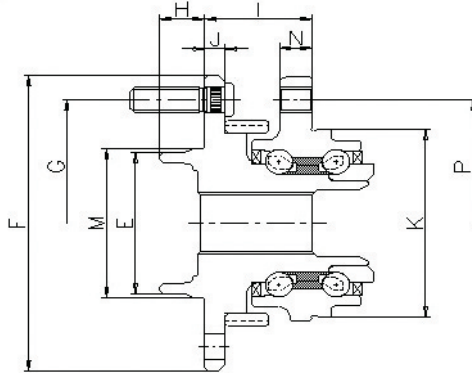

Gen. 3 Ball Bearing

NO.	ILJIN NO.	DIMENSION										OUTERING SHAPE	BOLT Q'TY	BCA
		F	G	M	E	K	P	H	I	J	N			
1	U123040	126	100	60.06	56.85	87	110	17.6	37.5	10	12.5	TRIANGLE	5	513117
2	513203	145.5	115	70.6	70.1	91.23	116	20	42.06	9.06	13.4	TRIANGLE	5	513203
3	U113007	140	100	62.5	54	67	92	14	58	9	10	RECTANGLE	4	5123253
4	U113008	145	100	62.5	54	67	92	14	58	9	10	RECTANGLE	4	512324
5	U113009	148	114.3	76	67	73	100	14	59	9	9	RECTANGLE	5	
6	U113010	149	114.3	76	67	73	100	14	59	9	9	RECTANGLE	5	
7	U113011	139	114.3	69	67	92	-	15.5	53.4	11	10	RECTANGLE	5	513256
8	U113012	139	114.3	69	67	92	-	15.5	53.4	11	10	RECTANGLE	5	512326
9	U113013	139	114.3	69	67	92	-	15.5	53.4	11	10	RECTANGLE	5	513266
10	U113015	139	114.3	60	56.5	91.2	114	22	37	11	12	TRIANGLE	4	513251
11	U113016	139	114.3	60	56.5	91.2	114	22	37	11	12	TRIANGLE	4	512316
12	U113017	139	114.3	60	56.5	66	-	22	63	11	12	RECTANGLE	4	512317
13	U113018	140	114.3	60	56.5	66	-	22	63	11	12	RECTANGLE	4	
14	U113019	151	115	70.6	70.1	91.25	116	20	42.06	12.5	13.5	TRIANGLE	5	
15	U113020	151	115	70.6	70.1	91.25	116	20	42.06	12.5	13.5	RECTANGLE	5	
16	U113026	139	114.3	69	67	92	-	15.5	53.4	11	10	RECTANGLE	5	513266
17	U113029	148	114.3	76	67	72	100	15.5	64	9	12	RECTANGLE	5	
18	U113032	139	114.3	69	67	90	114.3	34	67.5	11	12	RECTANGLE	6	
19	U113033	136	105	59.945	56.47	82.5	108	18	64.76	12	13.5	RECTANGLE	5	
20	U113034	146	115	70.6	70.1	82.5	108	20	64.76	12	13.5	RECTANGLE	5	
21	U113035	139	114.3	76	67	69	92	30	113	10	10	RECTANGLE	5	
22	U113036	139	114.3	76	67	69	92	30	113	10	10	RECTANGLE	5	
23	U113037	139	114.3	76	67	69	92	14	59	10	10	RECTANGLE	5	
24	U113038	139	114.3	76	67	69	92	14	59	10	10	RECTANGLE	5	
25	U113039	139	114.3	69	67	90	114.3	34	67.5	11	12	RECTANGLE	5	
26	U113040	139	114.3	69	67	73	114.3	15.5	59	11	9	RECTANGLE	5	
27	U113041	139	114.3	69	67	90	100	15.5	59	11	9	RECTANGLE	5	
28	U113043	132	100	62.5	54	67	92	14	59	9	10	RECTANGLE	4	
29	U113044	139	114.3	76	67	73	100	14	59	9	10	RECTANGLE	5	
30	U113045	136	105	59.97	56.485	70	-	18	64.76	12	13.5	RECTANGLE	5	
31	U113046	132	100	62.5	54	67	92	14	59	9	10	RECTANGLE	4	
32	U123001	138	100	57.49	57	61	-	12.5	65	8	7.5	RECTANGLE	5	512001