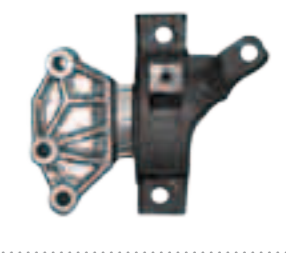

PUNTO • 1.2 8V - 1.2 16V • AUTO

NEW!

51083 O.E. 51701721

MOTOR TAKOZU
ENGINE MOUNTING