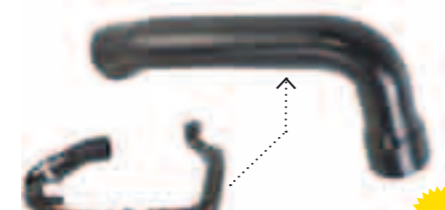

11555 O.E. 51780450

TURBO HORTUMU (BÜYÜK)  
TURBO HOSE (LARGE)

LINEA • 1.6 MJTD

11590 O.E. 51780450

TURBO HORTUMU (KÜÇÜK)  
TURBO HOSE (SMALL)

LINEA • 1.6 MJTD

11550 O.E. 51780449

HAVA HORTUMU  
AIR HOSE