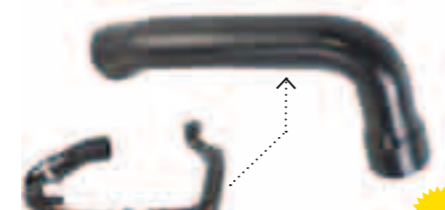

KALORİFER HORTUMU  
HEATER HOSE

LINEA • 1.6 MJTD

11552 O.E. 51780445

KALORİFER HORTUMU  
HEATER HOSE

LINEA • 1.6 MJTD

11555 O.E. 51780450

TURBO HORTUMU (BÜYÜK)  
TURBO HOSE (LARGE)

LINEA • 1.6 MJTD