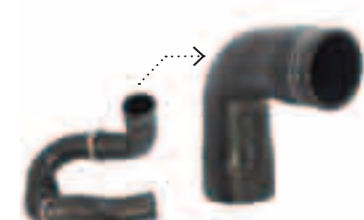

NEW!

NEW DOBLO • 1.6 MJTD • 09-->

11553 O.E. 51815253

HAVA FİLTRE HORTUMU
AIR FILTER HOSE