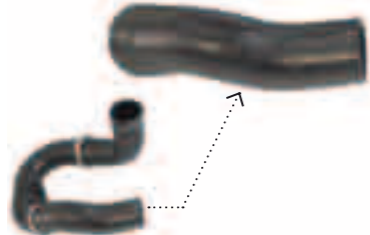

NEW!

NEW DOBLO • 2.0 MJTD • 09--&gt;

11532 O.E. 51832224

TURBO HORTUMU (METAL BORU HARİÇ)  
TURBO HOSE (w/o METAL PIPE)

NEW!

NEW DOBLO • 2.0 MJTD • 09--&gt;

11535 O.E. 51832089

TURBO HORTUMU (DİRSEK)  
TURBO HOSE (ELBOW)