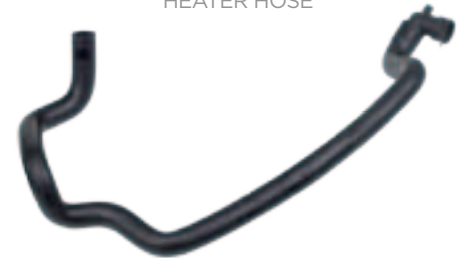

15294

O.E. 1343.AZ

RADYATÖR ÜST HORTUMU
UPPER RADIATOR HOSE

406 • 2.2 HDI • DW12TED

15258

O.E. 6464.WV

KALORİFER HORTUMU
HEATER HOSE

406 • 2.0 HDI • DW10TD