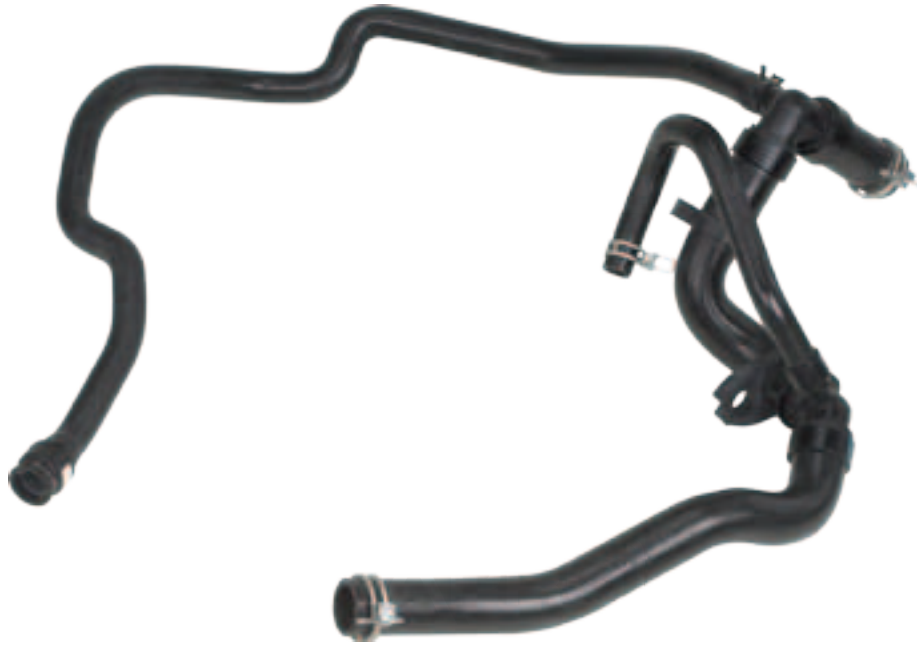

407 • 1.6 HDI • DV6TED4

59961

O.E. 1434.C8

TURBO HORTUM CONTASI
TURBO HOSE INNER SEAL

407 • 1.6 HDI • DV6TED4

NEW!**15303**

O.E. 1351.KY

RADYATÖR ALT HORTUMU
LOWER RADIATOR HOSE