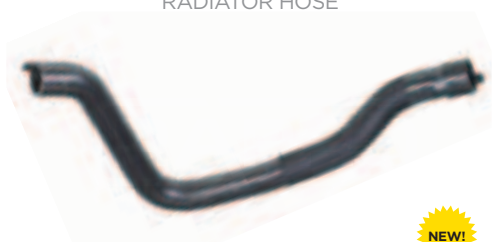

406 • 1.6 16V - 1.8 16V • XU5JP - XU7JP • NAC

15396 O.E. 1343.Q6

RADYATÖR HORTUMU
RADIATOR HOSE