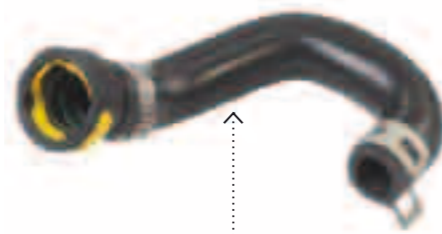

NEW KANGOO II • 1.5 DCI • KW0B - KW0C • 85-105 HP

12513 O.E. 8200421505

HAVA FİLTRE HORTUMU  
AIR FILTER HOSE

NEW!

NEW KANGOO II • 1.5 DCI • KW0B - KW0C • 85-105 HP

12514 O.E. 8200323338

HAVA FİLTRE HORTUMU (PLASTİK HARİÇ)  
AIR FILTER HOSE (w/o PLASTIC)