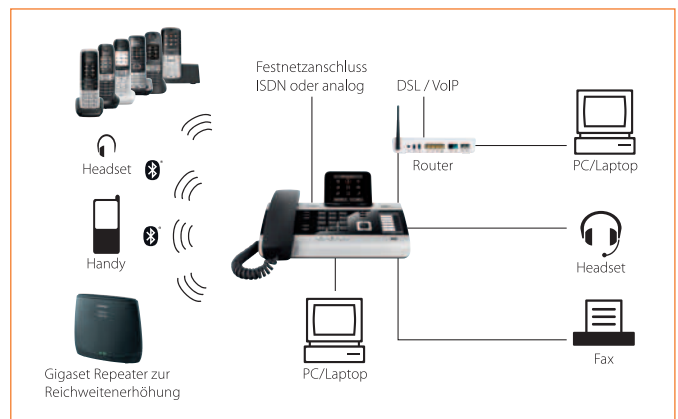

Gigaset DL500A

- Komfort-Telefon zur schnurlosen Erweiterung auf bis zu 6 Mobilteile
- „link2mobile“: telefonieren über Mobilfunknetz
- Brillanter Klang: Komfort-Freisprechen in Voll-Duplex-Qualität
- Ethernet-Anschluss für Online-Dienste
- Integrierter digitaler Anrufbeantworter mit bis zu 55 Minuten Aufnahmezeit
- Großes TFT-Farb-Display: 72 x 54 mm (B x H)

- Integrierte Bluetooth®-Funktionalität
- Adressbuch für bis zu 500 Einträge
- Anrufer-Anzeige mit Bild (Picture CLIP)
- Ab Software-Version 154 auch kompatibel mit Mobilteilen mit Touch-Display

UVP: 149,99 € • Farbe: Schwarz
Best.-Nr. S30853-H3103-B101
EAN 4250366812359

Gigaset DL500A + C610H

- Starterpaket inkl. Mobilteil
- Ab Software-Version 154 auch kompatibel mit Mobilteilen mit Touch-Display

UVP: 189,99 € • Farbe: Schwarz
Best.-Nr. S30853-H3103-B121
EAN 4250366823386

Gigaset DX600A ISDN

- 10 ISDN-Nummern verwaltbar (MSN)
- Erweiterbar auf bis zu 6 Mobilteile
- Fax- und Ethernet-Anschluss
- „link2mobile“: telefonieren über Mobilfunknetz
- 3-fach-Anrufbeantworter, teilbar für 3 Rufnummern, mit bis zu 55 Minuten Aufnahmezeit
- Großes TFT-Farb-Display: 72 x 54 mm (B x H)
- Adressbuch für bis zu 750 Einträge

- PC-Anschluss über Router
- Integrierte Bluetooth®-Funktionalität
- Ab Software-Version 154 auch kompatibel mit Mobilteilen mit Touch-Display

UVP: 189,99 € • Farbe: Titanium
Best.-Nr. S30853-H3101-B101
EAN 4250366812243

Zahlreiche Gigaset Modelle sind mit integrierter Bluetooth®-Funktionalität ausgestattet und erschließen somit die Vorteile von Bluetooth® für die Festnetztelefonie: