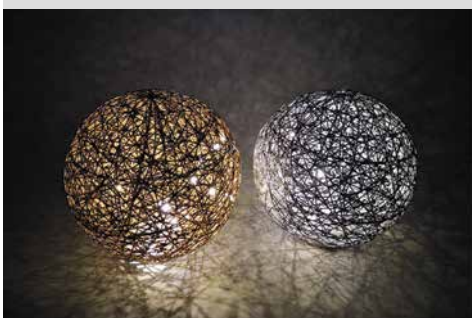

53565
Papier-Deko-Kugel mit LED gold/silber
sort. ø20cm

VE 4 6,98 / Stk
VE 12 6,35 / Stk
VE 36 5,58 / Stk