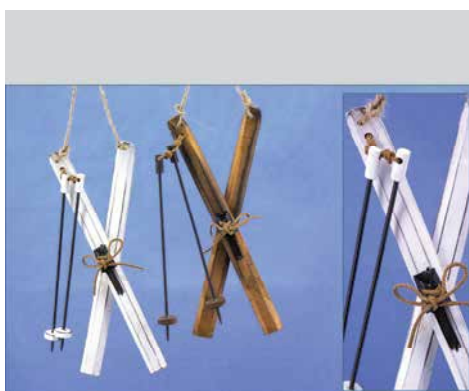

96171
Holz-Schi hgd. natur/weiß sort. L20cm

VE 8 3,10 / Stk
VE 40 2,85 / Stk
VE 192 2,48 / Stk