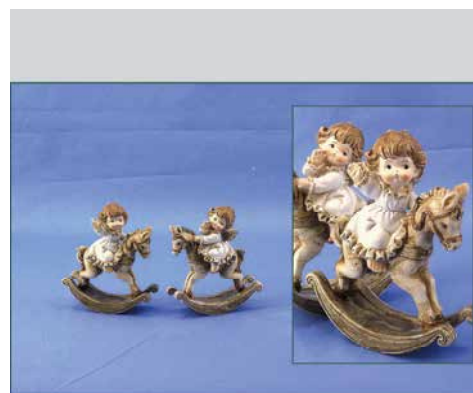

VE 24 1,54 / Stk  
VE 72 1,40 / Stk  
VE 288 1,25 / Stk

**73416**  
Poly-Engel "Ella" auf Schaukelpferd  
weiss-silber sort. H10 B9cm

VE 12 2,79 / Stk  
VE 36 2,55 / Stk  
VE 96 2,25 / Stk

**73425**  
Poly-Schutzengel "Ella" stz. pastel  
sort. H4,5cm