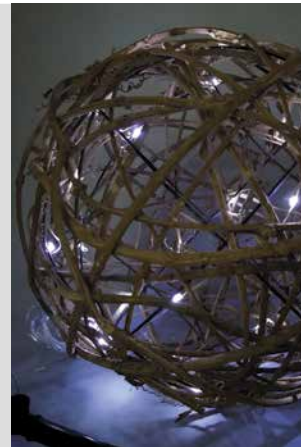

53569
Reben-Kugel mit LED (Solar) natur
ø40cm

VE 1 42,75 / Stk
VE 4 38,95 / Stk