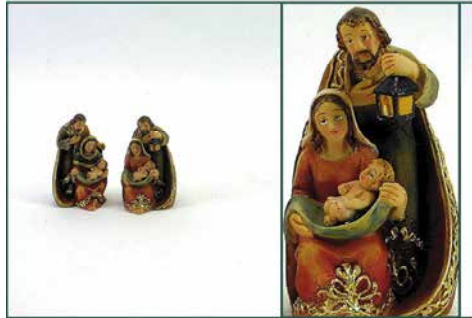

72407
Poly-Heilige Familie sort. H6cm

VE 12 2,25 / Stk
VE 36 2,05 / Stk
VE 288 1,80 / Stk