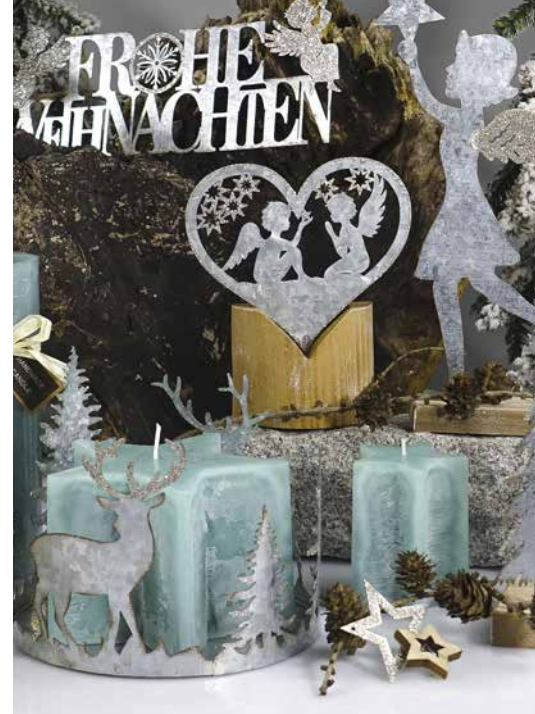

21089
Duft-Sternkerze "Xmas-Mix" 6 Farben/
Düfte sort. ø14 H10cm