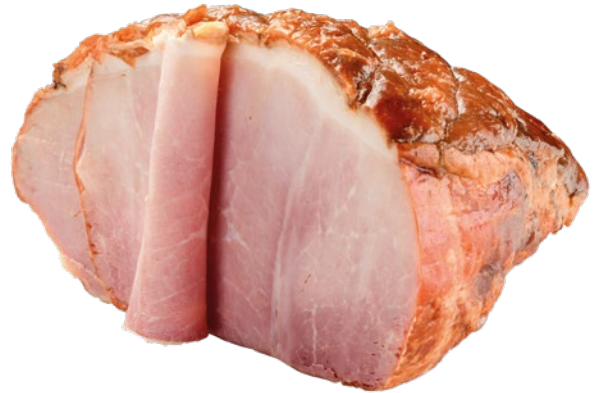

8⁹⁹
per kg

13⁴⁹
per kg

FEINES AM TISCH
Hühnersticks
goldbraun gebacken
1 Pkg. = ca. 1,2 kg, 3197233

VONATUR
STROHSCHWEIN
BACKSCHINKEN
1 Stk. = ca. 2 kg, 3033685