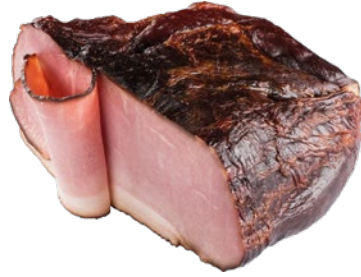

BROGER WÄLDERSCHINKEN

1 Stk. = ca. 1,5 kg, 3017464

9⁹⁹
per kg