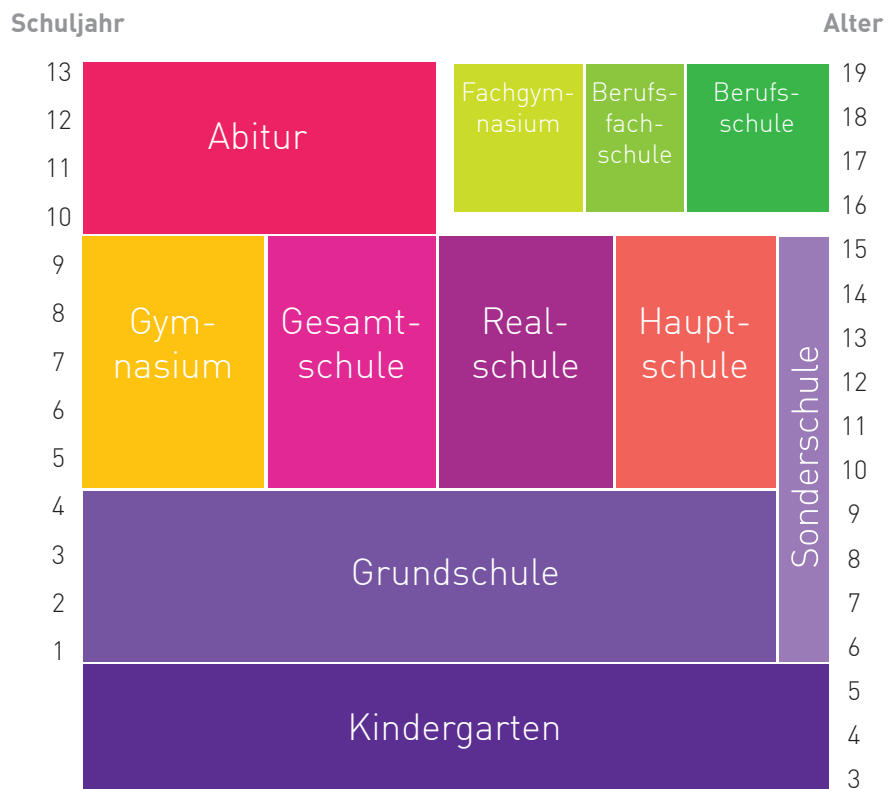

Windows 10 Pro für Schulen zu Sonderkonditionen

HARDWARE

SOFTWARE

Das „Shape the Future“ Programm (STF) wurde von Microsoft 2014 ins Leben gerufen, um Lehrinrichtungen auf dem Weg in ein digitales Klassenzimmer zu unterstützen und so einen zeitgerechten Unterricht zu ermöglichen.

Das Programm wurde stetig weiterentwickelt und erfuhr am 01.02.2018 ein weiteres Update.

Mit diesem günstigeren EDU Programm sind TERRA Systeme inkl. vorinstalliertem Windows 10 Pro Education für K-12 Lehrinrichtungen zu äußerst attraktiven Sonderkonditionen erhältlich.

Shape the future