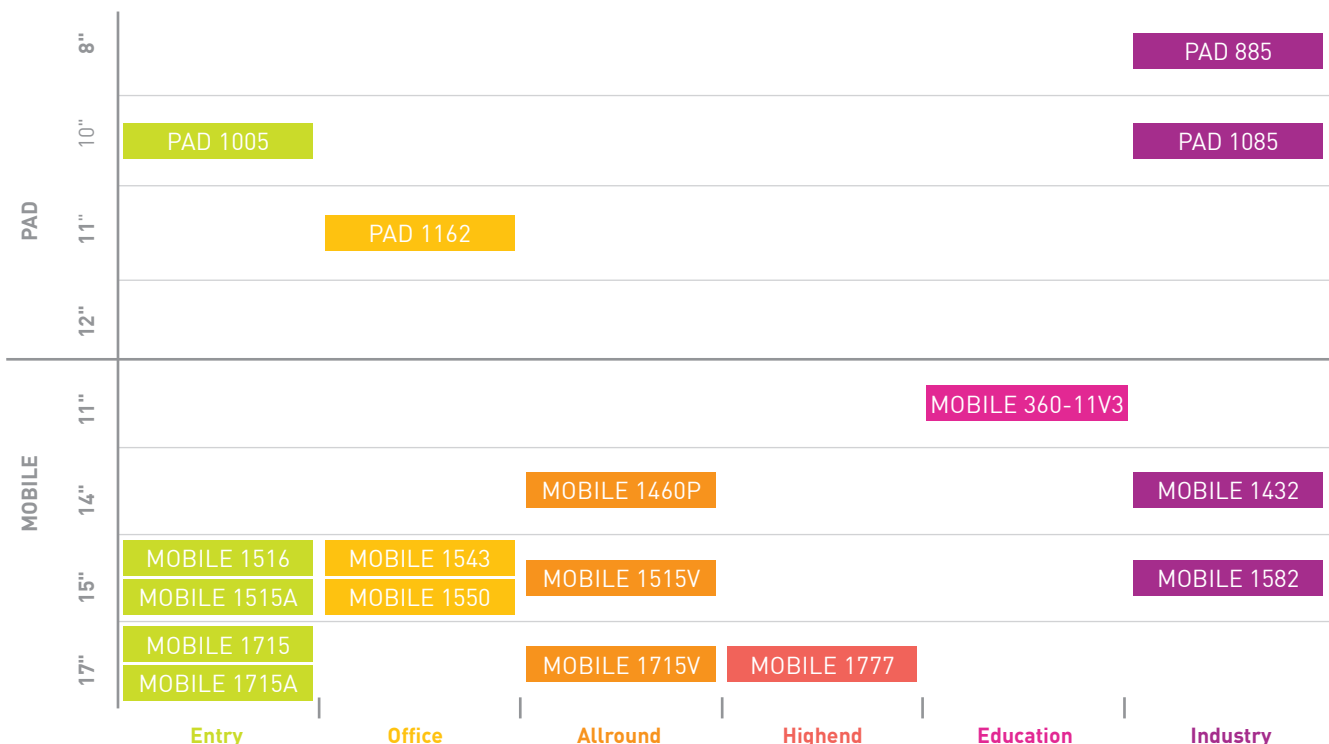

TERRA MOBILE Positionierung