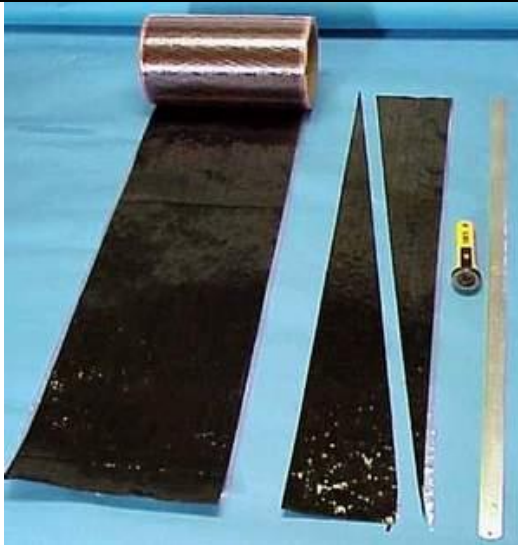

PREIS: 2,20/m Euro

SPORT KLEMM

Am Gumpertzhof 5, 40670 Meerbusch, Tel 02159-4907, Fax 02159-528391

Internet: www.sport-klemm.de

E-Mail: info@sport-klemm.de

Zubehör für die Flying Special Serie

Preise enthalten 19% MwSt.

Nicht EG- Länder (Preise abzüglich 19% MwSt.)

PREISLISTE 5-2019

gültig ab 06.10.2019

CFK Gelege

Art. Nr.CFK300

DU-CST 300/300 unidirektional,
Gitter einseitig
CFK 300g/qm, Rollenbreite
300mm

Die Gelege eignen sich
hervorragend, um abgestufte
Holmgurte zu erstellen