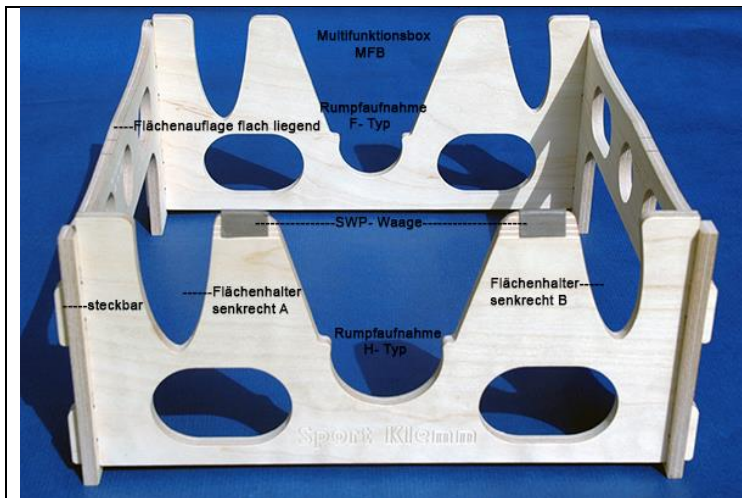

PREISLISTE 5-2019

gültig ab 06.10.2019

Multifunktionsbox „MFB“

Art. Nr. D1029

Der praktische Helfer für daheim und unterwegs

B=260mm, L=270mm, H=120mm

MFB ist demontierbar

Preis: 48,00 Euro