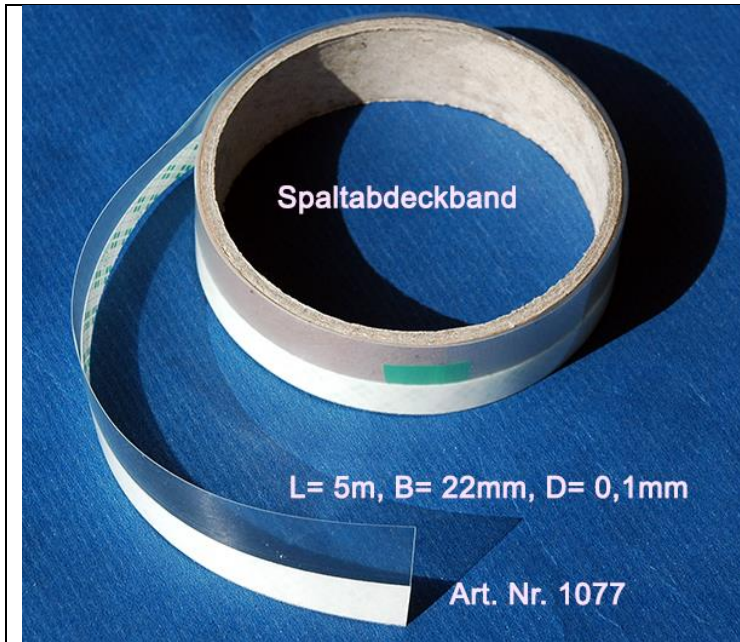

PREISLISTE 5-2019

gültig ab 06.10.2019

Ruderspaltdeckband

Art. Nr. 1077 Neu17

Dichtet den Ruderspalt zwischen Fläche und Ruder zusätzlich ab.

L= 5m
B= 22mm
D= 0,1mm

Die Folie ist in sich gekrümmt, um somit besser am Ruder abzudichten.