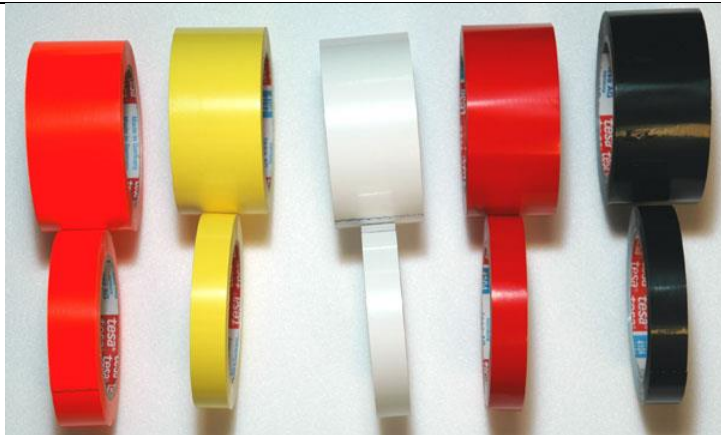

PREISLISTE 5-2019

gültig ab 06.10.2019

Servobrett mit Stütze **Neu18**

Für Servo KMST XV12-2035 und
KST X12-508

Bausatz ohne Servo

Für Rumpf HLL
Art. Nr. 1087

Für Rumpf K
Art. Nr 1088

PREIS: 17,00Euro