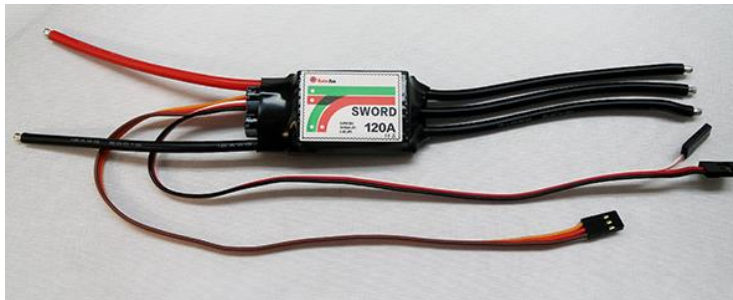

SPORT KLEMM

Am Gumpertzhof 5, 40670 Meerbusch, Tel 02159-4907, Fax 02159-528391

Internet: www.sport-klemm.de

E-Mail: info@sport-klemm.de

Zubehör für die Flying Special Serie

Preise enthalten 19% MwSt.

Nicht EG- Länder (Preise abzüglich 19% MwSt.)

PREISLISTE 5-2019

gültig ab 06.10.2019

Preis/ Leistung sehr gut

Regler Sword 120A mit SBEC

Art. Nr. 1089 **Neu 19**

3-6 LiPos

BEC von 5-8V 10/20A

Rückstromfest für
Sicherungsakku

Preis: 71,80 Euro