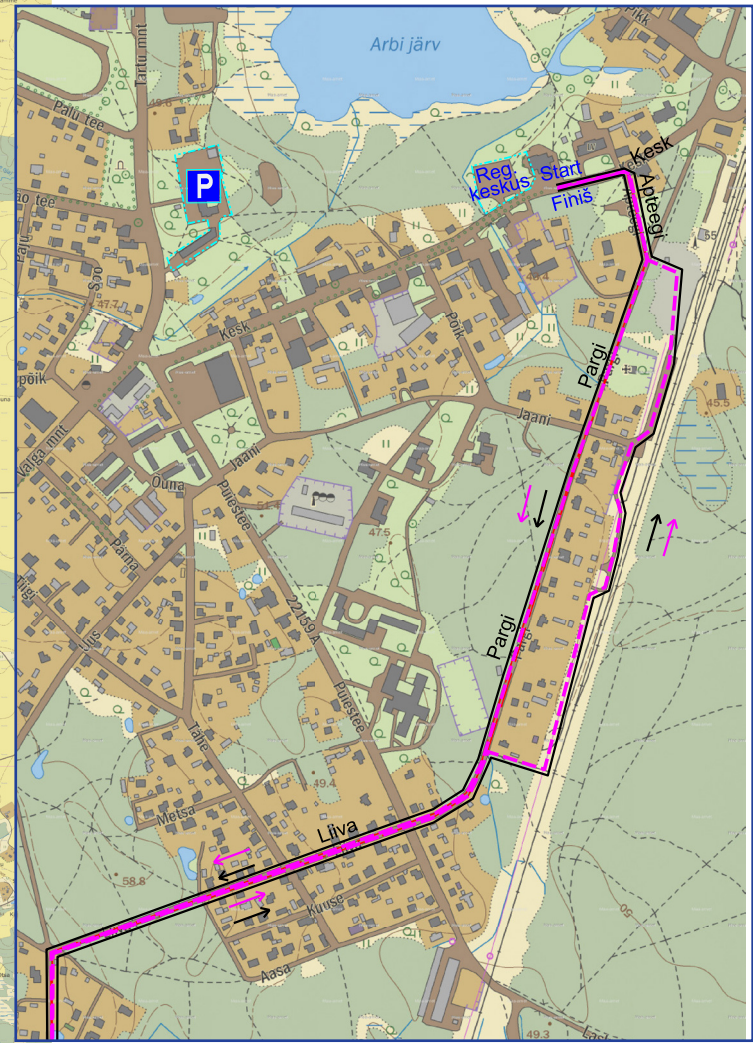

15 Elva rattamaraton

P, 26.07.2015

Rada linnas

Rand & Tuulberg
G R U P P

Columbia·Kivi

TARTU ÜLIKOOL
1632
AKADEMILINE SPORDIKLUBI