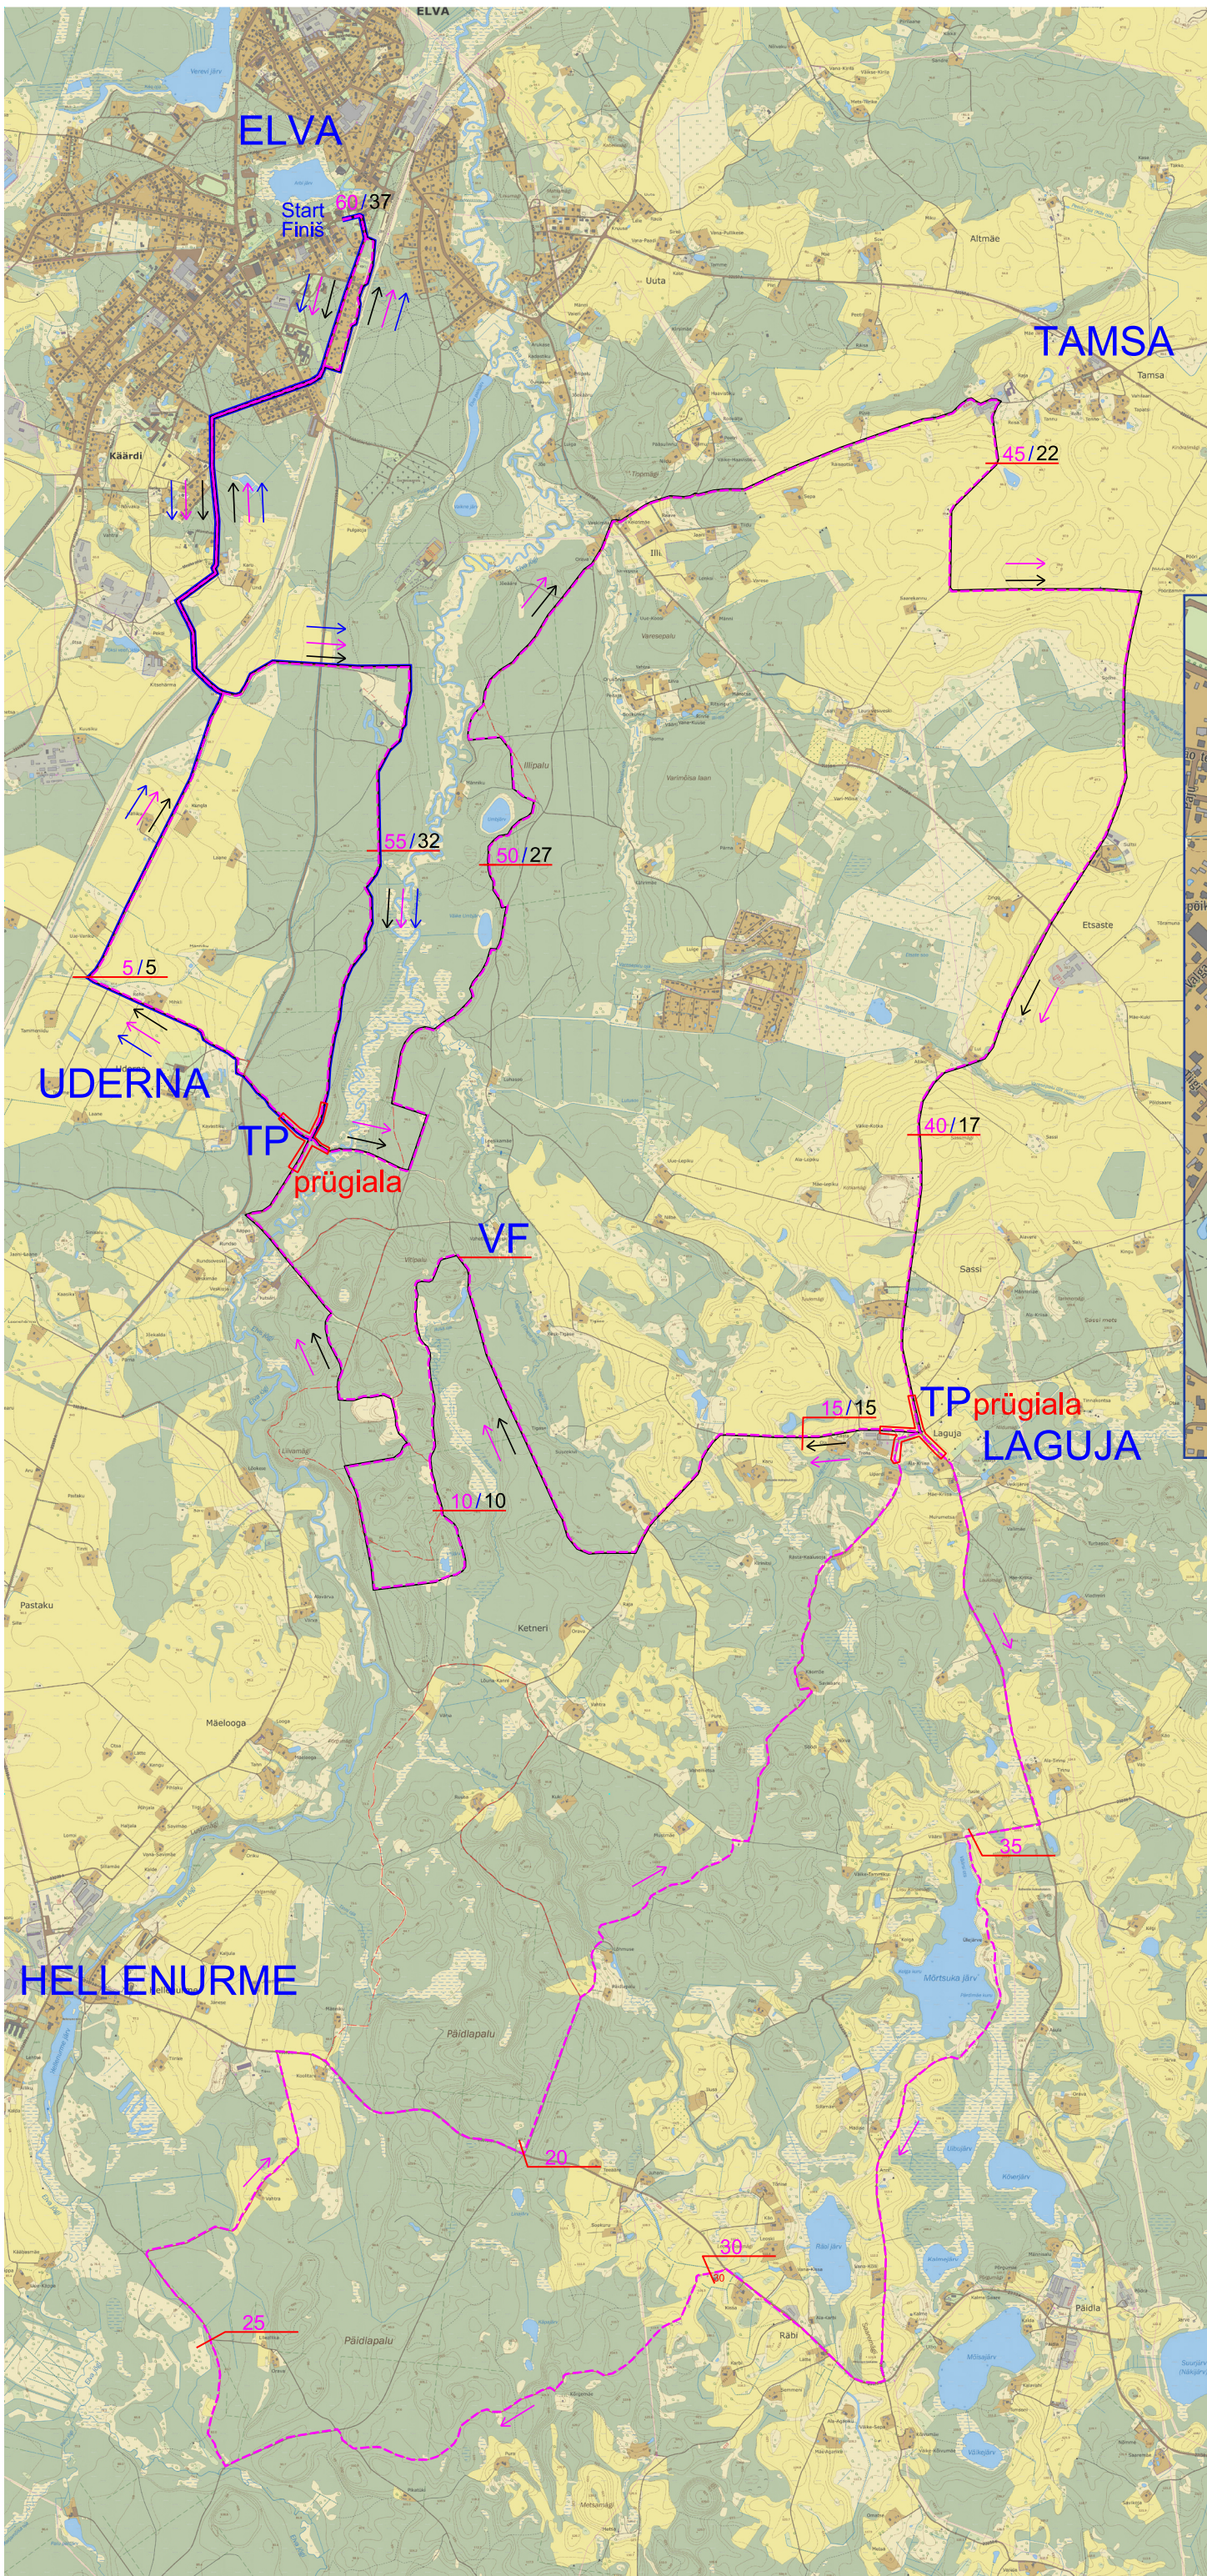

15 Elva rattamaraton

P, 26.07.2015

Rada linnas

Rand & Tuulberg
G R U P P

Columbia·Kivi

TARTU ÜLIKOOL
1632
AKADEMILINE SPORDIKLUBI