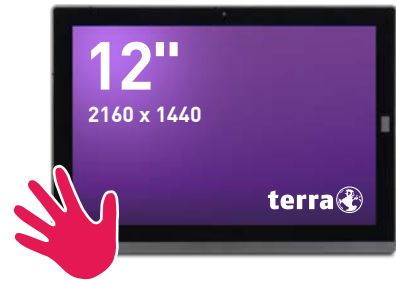

Produktübersicht PAD

NEU