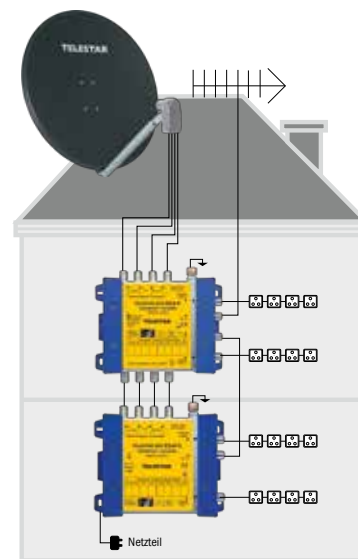

TELESTAR SCR 5/2x4 G
Art.-Nr.: 5222532
TELESTAR SCR 5/2x4 K
Art.-Nr.: 5222533 F

		5/1X8 G
Anzahl Teilnehmer		8 auf einem Kabel
Satellitenbereich		
Dämpfung Stämme		
Verstärkung Teilnehmer		13... 18 dB
Entkopplung Stämme		45 dB
Terrestrik		passiv
Leistungsbedarf Betrieb		max. 5 W / 410 mA von den Empfängern
mit LNB	Standby	0 W bei Betrieb ohne - / 2 W mit Netzteil
	Ø jährlich	Richtwert 10 kW (ohne Netzteil)
Steuerung		DiSEqC-Protokoll gemäß EN 50494

		5/2X4 G	5/2X4 K
Anzahl Teilnehmer		je 4 auf einem Kabel	
Satellitenbereich			
Dämpfung Stämme			3...5 dB
Verstärkung Teilnehmer		17... 22 dB	
Entkopplung Stämme		45 dB	
Terrestrik		passiv	
Leistungsbedarf Betrieb		max. 5 W / 410 mA von den Empfängern	
mit LNB	Standby	0 W bei Betrieb ohne - / 2 W mit Netzteil	
	Ø jährlich	Richtwert 10 kW (ohne Netzteil)	
Steuerung		DiSEqC-Protokoll gemäß EN 50494