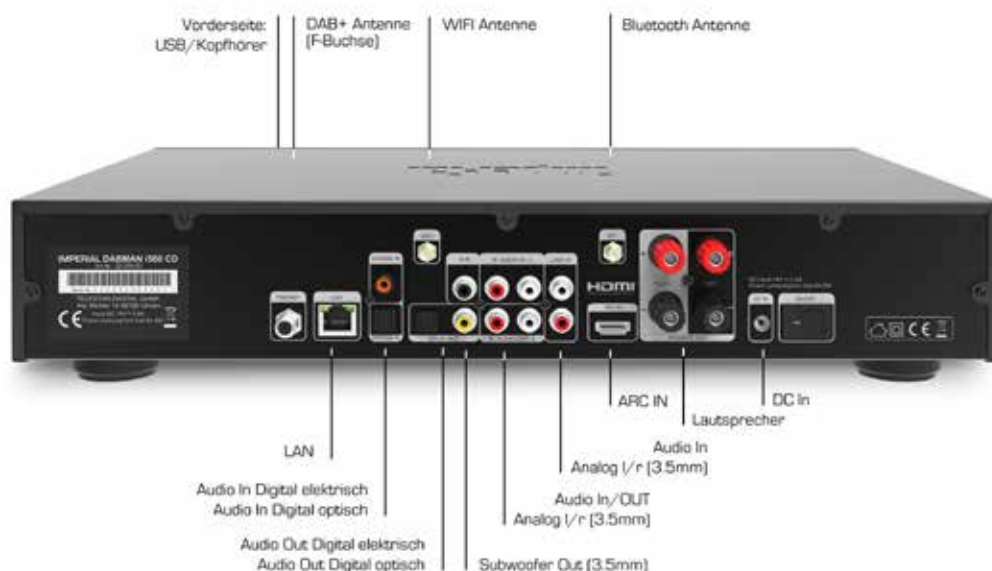

CD PLAYER

- Wiedergabe von Audiodateien über CD Player und USB (WAV, MP3 etc.)

Der IMPERIAL DABMAN i560 CD überzeugt als komplettes All-In-One-HiFi System. Im hochwertig verarbeiteten, eleganten Gehäuse im klassischen 43cm Format ist alles untergebracht, was eine moderne HiFi-Anlage können muss: DAB+ Digital-, analoges UKW oder Internetradio, CD-Spieler, USB-Recorder, Netzwerkplayer, ein umfangreiches Portfolio an Musik-Streamingdiensten, Bluetooth 5.1 (mit Sender- und Empfängerfunktion), WiFi, uvm. Der integrierte Verstärker leistet 2x 30W und sorgt für einen vollen, natürli-

chen Klang. Die hohe Anschlussvielfalt des DABMAN i560 CD erlaubt maximale Flexibilität. Die Bedienung des HiFi-Alleskönners erfolgt intuitiv über Tasten am Gerät, die im Lieferumfang enthaltene Fernbedienung oder per (kostenlos downloadbarer) App via Smartphone oder Tablet PC. Zusatzfunktionen wie Wecker, SleepTIMER oder die Darstellung aktueller Wetterinfos runden den Funktionsumfang des Radios ab und machen den DABMAN i560 CD zur perfekten HiFi Zentrale.

IMPERIAL DABMAN i560 CD
Art.Nr.: 22-254-00

* Lautsprecher nicht im Lieferumfang enthalten

KOMFORTABLE APP –
FÜR DIE EINFACHE BEDIENUNG
Soundmate App
ZUM KOSTENLOSEN
DOWNLOAD FÜR ANDROID
UND iOS VERFÜGBAR!

Anschlüsse

- 1x USB 2.0 (Gerätefront)
- 1x Kopfhöreranschluss (Gerätefront)
- 1x RJ45 Ethernet
- 1x Bluetooth Antenne
- 1x WiFi Antenne
- 1x DAB+/UKW Antenne
- 1x Digitaler Audioausgang optisch SPDIF
- 1x Digitaler Audioausgang elektrisch SPDIF
- 1x Lautsprecherausgang r/l (Schraubklemme)
- 1x Audioausgang analog r/l (3.5mm)
- 1x Subwoofer Ausgang (3.5mm)
- 1x HDMI ARC Eingang
- 1x Digitaler Audio Eingang optisch
- 1x Digitaler Audioeingang elektrisch
- 2x Audioeingang analog r/l (3,5mm)
- 1x Anschluss Stromversorgung