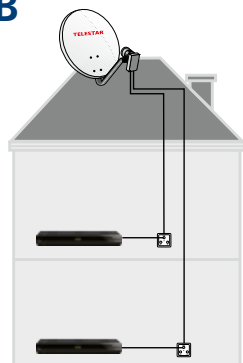

Art.-Nr. 5930521

FÜR 1 SAT-RECEIVER

SKYQUAD HC LNB

Art.-Nr. 5930525

FÜR 4 SAT-RECEIVER

SKYTWIN HC LNB

Art.-Nr. 5930522

FÜR 2 SAT-RECEIVER