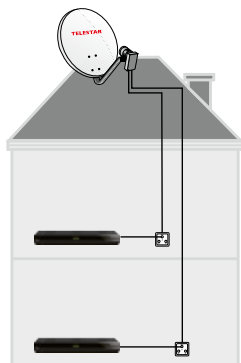

SKYTWIN LNB

Art.-Nr. 5930502

FÜR 2 SAT-RECEIVER

SKYQUATRO LNB

Art.-Nr. 5930504

FÜR 4 & MEHR SAT-RECEIVER

TSM 5/8 PL & TSM 5/16 PL

TSM 5/8 PL & TSM 5/16 PL