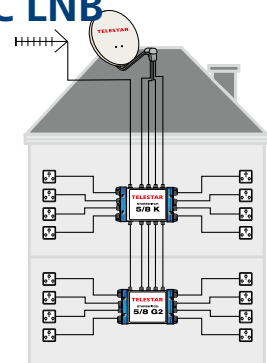

FÜR 4 & MEHR SAT-RECEIVER