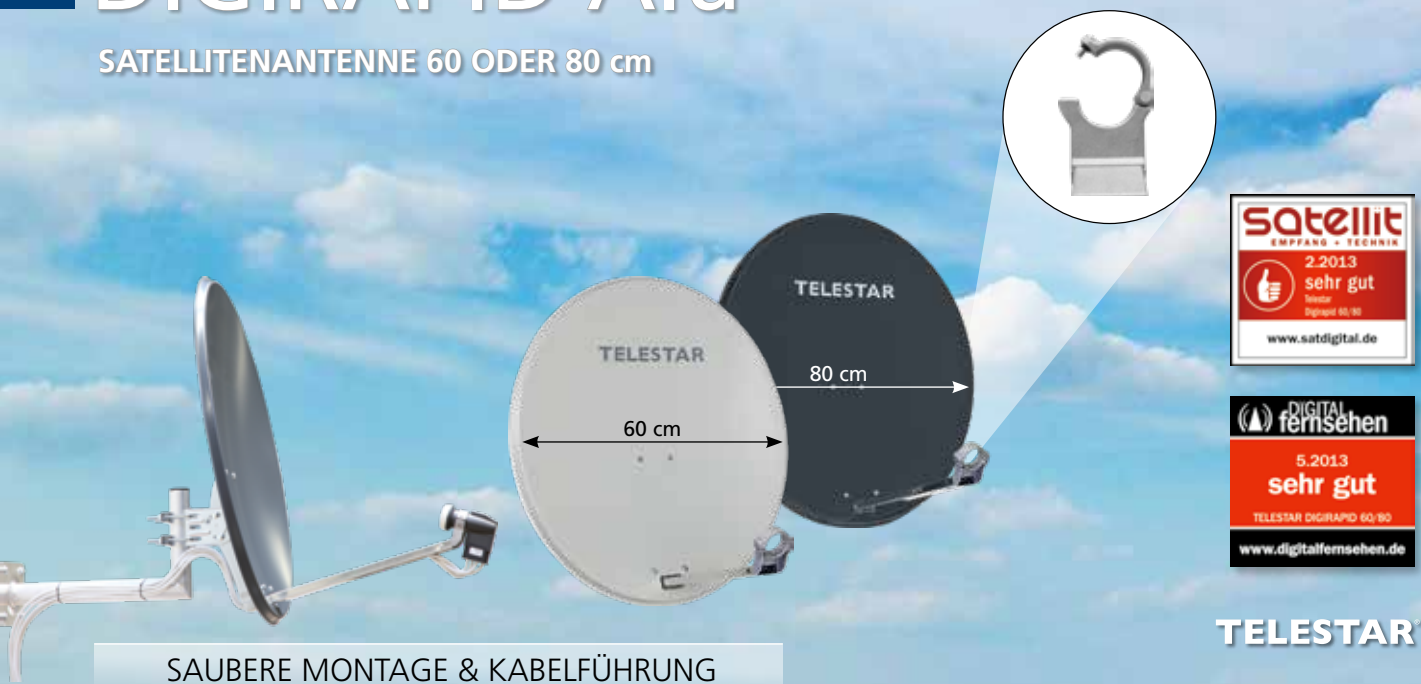

DIGIRAPID Alu

SATELLITENANTENNE 60 ODER 80 cm

SAUBERE MONTAGE & KABELFÜHRUNG

TELESTAR®

Die DIGIRAPID ist eine hochwertige Satellitenantenne, beidseitig pulverbeschichtet, deren Spiegel komplett aus Aluminium gefertigt ist. Die Außen-einheit ist in 3 Farben lieferbar, verfügt über ein vormontiertes Rückenteil mit Masthalterung sowie eine Schnellmontage LNB-Halterung aus Guss zur Befestigung eines LNBs mit 40 mm Feeddurchmesser.

ROBUSTE SCHNELLMONTAGE-
HALTERUNG, STUFENLOS
EINSTELLBAR, INKLUSIVE
BEFESTIGUNGSSCHELLE