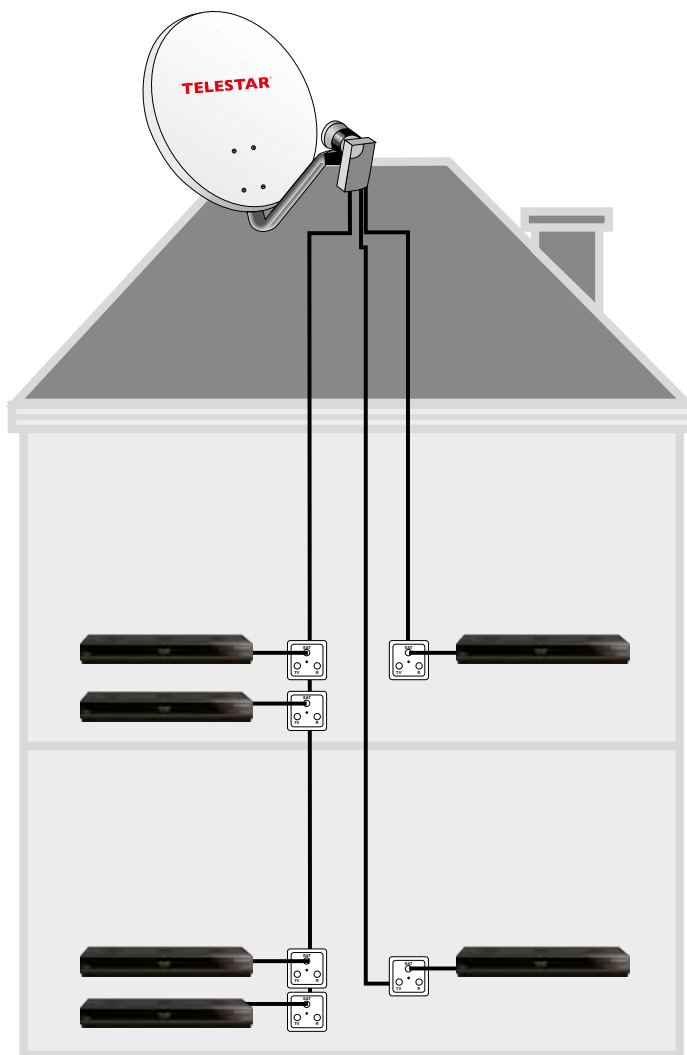

SKYWIRE HC LNB

- Mehrteilnehmerempfang ohne Multischalter
- für bis zu 6 Teilnehmer (2 Einzelanschlüsse und bis zu 4 zusätzliche Anschlüsse über Unicable)
- Unicable-Leitung geeignet für Receiver mit DiSEqC EN 50494 Unterstützung
- mit ausziehbarem Wetterschutzgehäuse
- Art.Nr.: 5930526

TECHNISCHE DATEN

Eingangsfrequenz	Low Band: 10.7~11.7 GHz High Band: 11.7~12,75 GHz
Ausgangsfrequenz	LNB Leitung 1 & 2: Low Band: 950~1950 MHz (V/H) High Band: 1100~2150 MHz (V/H) Uni-Leitung: Kanal 1: 1210 MHz Kanal 2: 1420 MHz Kanal 3: 1680 MHz Kanal 4: 2040 MHz
Ausgangsimpedanz	75 Ω
LOF	Low Band: 9.75 GHz High Band: 10.60 GHz
Verstärkung	52 dB ~ 65 dB
Rauschmaß	< 0.1 dB
Spannungsversorgung	11,5~14 V DC (vertikal) 16 ~18 V DC (horizontal)
Stromverbrauch	250 mA

FÜR 6 SAT-RECEIVER