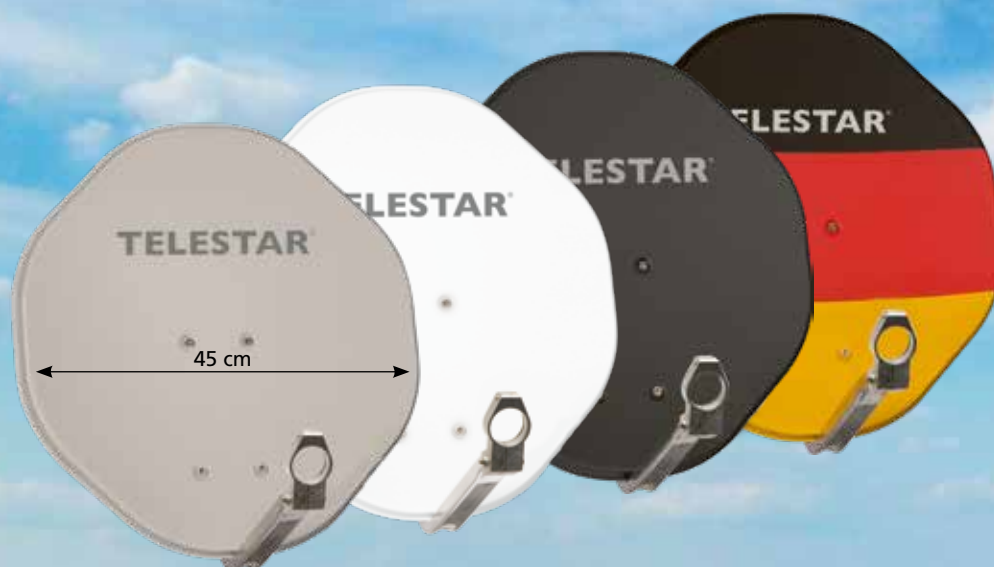

ALURAPID 45

TOP EMPFANGSLEISTUNG WIE 55 - 60 cm SPIEGEL

TELESTAR®

Die TELESTAR ALURAPID 45 ist eine Offset Parabolantenne der neuesten Generation. Dank ihrer besonderen Form ist die Empfangsleistung der ALURAPID 45 mit herkömmlichen Spiegeln mit etwa 55 - 60 cm Durchmesser vergleichbar. Der Satellitenspiegel wird mit vormontierter