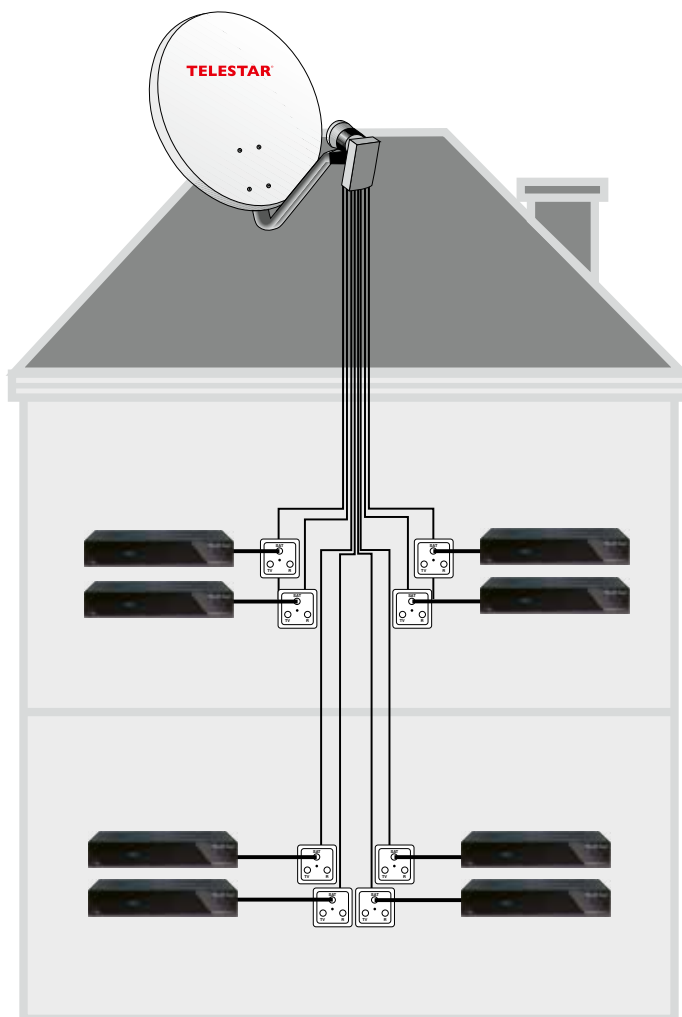

SKYOCTO HC LNB

Qualitativ hochwertiges, digitaltaugliches LNB zur Versorgung von **8 Teilnehmern** mit DVB-S Signalen ohne Multischalter.

· Art.Nr.: 5930528

TECHNISCHE DATEN

Eingangsfrequenz	Low Band: 10.7~11.7 High Band: 11.7~12,75
Ausgangsfrequenz	Low Band: 950~1950 High Band: 1100~2150
Ausgangsimpedanz	75 Ω
LOF	Low Band: 9.75 GHz High Band: 10.60 GHz
Verstärkung	55 - 65 dB
Rauschmaß	< 0.1 dB
Frequenzbandumschaltung	High Band: 22 KHz Low Band: 0 KHz
Spannungsversorgung	(vertikal) 11.5~14 V DC (horizontal) 16~20 V DC
Stromverbrauch	200 mA

FÜR **8** SAT-RECEIVER