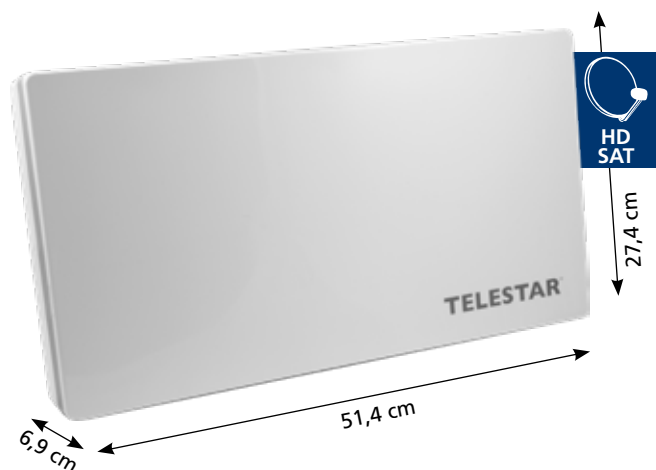

DER PASSENDE SAT>IP CLIENT

IMPERIAL HD 6i kompakt

Weitere Informationen zum HD 6i kompakt finden Sie auf Seite 80.

DIGIFLAT 1/2/4

HD DVB-S FÜR 1, 2 ODER 4 TEILNEHMER

RÜCKANSICHT

FENSTERMONTAGE

MASTMONTAGE