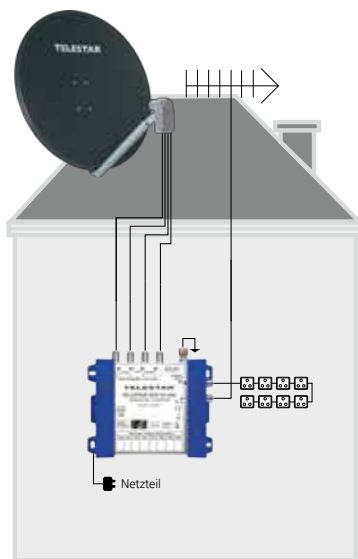

TELESTAR SCR - Digitale Einkabellösung

SCR 5/1X8 G SOWIE SCR 5/2X4 G & SCR 5/2X4 K

Über die TELESTAR SCR 5/1x8 und 5/2x4 können mehrere Teilnehmer mit DVB-S Signalen einer Orbitalposition sowie DVB-T Signalen über ein Kabel versorgt werden (TELESTAR SCR 5/1x8 – 8 Teilnehmer auf einem Kabel; TELESTAR SCR 5/2x4 – je 4 Teilnehmer auf 2 Kabeln), ohne dass es zu Programmeinschränkungen beim Einzelnen kommt. Das System ist erweiterbar und kann somit durch den Anschluss einer Kaskade problemlos von 8 auf 16 Teilnehmer erweitert werden. Die Lösungen arbeiten auf Basis des sog. Sat-Channel-Router Prinzips: jedem angeschlossenen Satellitenreceiver wird eine besondere Frequenz zugeordnet, auf welche alle Programme durch den TELESTAR SCR

umgesetzt und somit für viele Teilnehmer parallel nutzbar gemacht wird. Insbesondere bei bereits bestehenden Kabelverteilungen lohnt sich der Einsatz der TELESTAR SCR, da hierdurch unnötige Stemm- und Verlegearbeiten eingespart werden können. Die in Deutschland produzierten Einkabellösungen sind HDTV-tauglich, dank verwendeter ECO-Technik extrem energieeffizient und können sowohl stand-alone als auch zur Erweiterung bestehender Multischalteranlagen eingesetzt werden.

TELESTAR SCR 5/1x8 G
Art.-Nr.: 5222530