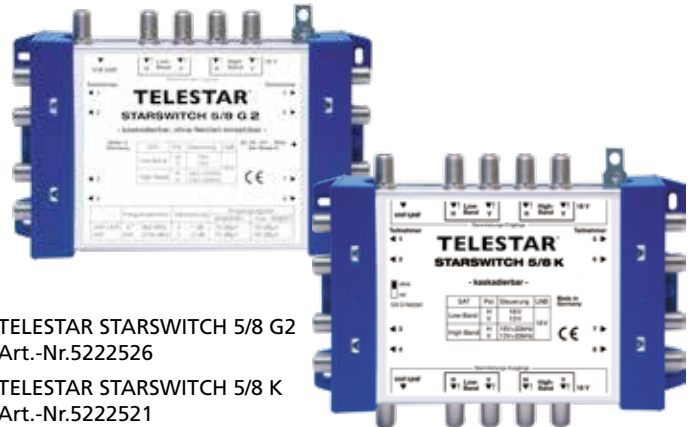

STARSWITCH 5/8 G2 & 5/8 K

TELESTAR STARSWITCH 5/8 G2
Art.-Nr.5222526

TELESTAR STARSWITCH 5/8 K
Art.-Nr.5222521

	STARSWITCH 5/8 G2	STARSWITCH 5/8 K
Allgemeine Merkmale	· Sat-Eingänge: 4 · Terrestrische-Eingänge: 1 · Ausgänge: 8 · Verteillänge: max. 100 m · Ohne Dämpfung im Sat-Bereich · Mit Schräglagen-entzerrung · Für Quatro-LNB · Stromsparend ohne Netzteil einsetzbar	· Sat-Eingänge: 4 · Terrestrische-Eingänge: 1 · Ausgänge: 8 · Ohne Dämpfung im Sat-Bereich · Mit Schräglagen-entzerrung · Für Quatro-LNB
Empfangsbereich	· Sat: 950 - 2150 MHz · Terrestrik: 47 - 862MHz	· Sat: 950 - 2150 MHz · Terrestrik: 47 - 862 MHz
Durchgangsdämpfung	/	· Sat: -4...-2 dB · Terrestrik: 1...4 dB
Verstärkung	· Sat: -2 ... 3 dB · Terrestrik: -4 ... -1 dB	· Sat: -4 ... -2 dB · Terrestrik: 1 ... 4 dB
Entkopplung	· Ausgänge: > 35 dB	· Ausgänge: > 35 dB

INKL. F-SCHNELL-VERBINDUNGSSTECKER