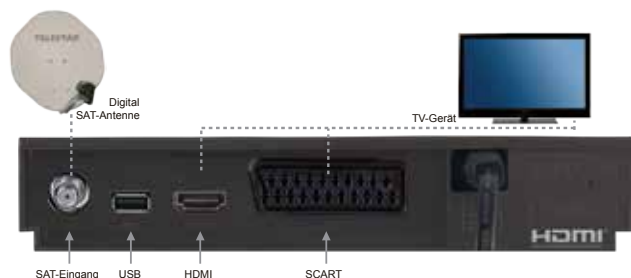

Anschlüsse

- 1x HDMI
- 1x Scart
- 1x USB 2.0
- 1x Audio-Ausgang digital optisch
- 1x F-Buchse