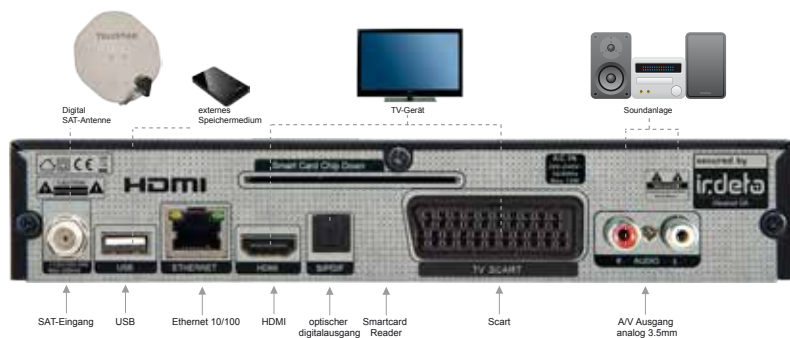

Anschlüsse

- 1x HDMI (HDCP implementiert)
- 1x Scart
- 1x Audio-Ausgang digital optisch
- 2x Audio-Ausgang analog
- 1x USB 2.0 (gesamt)
- 1x Ethernet 10/100
- 1x F-Buchse
- 1x Smartcard-Leser
- 1x Anschluss für externen Infrarot-Empfänger

Receiver geeignet für den digitalen Satellitenempfang

ORF D
DIGITAL DIREKT

**ORF DIGITAL
IHR SCHLÜSSEL ZUM
ORF HD-SAT-EMPFANG**

ORF DIGITAL DIREKT:
RECEIVER ANSCHLIESSEN | ANMELDEN | EMPFANGEN

ORF HD OHNE LAUFENDE ZUSATZKOSTEN

ORF 1 HD | ORF 2 HD | ORF III HD | ORF SPORT + HD

ORF DIGITAL DIREKT:
ORF HD-EMPFANG JETZT OHNE KARTE!

RECEIVER FÜR DEN ORF-SAT-EMPFANG
TÜV-ZERTIFIZIERT.
Nähere Informationen auf digital.ORF.at

ORF DIGITAL-SERVICE-HOTLINE 0800 700 600
(kostenlos aus ganz Österreich)

digital.ORF.at

**MEHR SENDER IN HD
INKLUSIVE UHD**

6 Monate gratis testen inkl. kostenloser Streaming

simpliTV

SAT

PULS HD | HD | HD | HD | HD | HD | HD | HD | HD | HD
VOX HD | GOLD HD
STIXX HD | ZIMAX HD | RTL HD | RTLWELT | EUROSPORT HD | ... und mehr!

Jetzt NEU: **HD | HD | HD | HD**

simpliTV.at/SAT

*Kostenlos beschreibung für die simpliTV HD Free vertriebspartner Sender für die ersten sechs Monate ab vertraglicher Anmeldezeitpunkt. Für die beschreibung der ORF-Programme ist eine kostenpflichtige Anmeldung bei ORF DIGITAL erforderlich. Die ORF-Rundfunkgebühren sind zu servieren. Angebot gültig bis 31.12.2022. Die Nutzung der Sender per Streaming ist nur in Österreich und in EU-Ländern möglich. Die Verfügbarkeit der Sender ist abhängig von den technischen Gegebenheiten der jeweiligen Systeme, eventuelle Änderungen vorbehalten und ohne garantie. © 2022 simpliTV. Alle Rechte vorbehalten. Alle Rechte vorbehalten für TV und Streaming auf simpliTV.at

ENTWICKELT IN
DEUTSCHLAND

FULL
HD
1080i/p

PVR
READY

TIME
SHIFT

USB
CLONING

ECO
ENERGIESPARER

DVB-S2

- Empfängt alle frei empfangbaren Satellitenprogramme in High Definition, sofern senderseitig unterstützt

IRDETO

- Integriertes IRDETO Entschlüsselungssystem

USB PVR READY

- Rekorderfunktion mit Timeshift