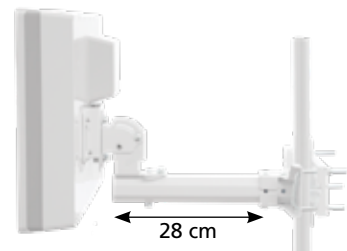

DER PASSENDE SAT>IP CLIENT

IMPERIAL HD 6i kompakt

Weitere Informationen zum HD 6i kompakt finden Sie auf Seite 80.

DIGIFLAT 1/2/4

HD DVB-S FÜR 1, 2 ODER 4 TEILNEHMER

RÜCKANSICHT

FENSTERMONTAGE

MASTMONTAGE