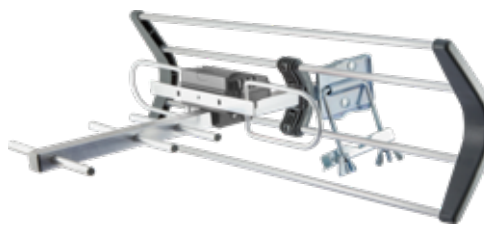

DVB-T ANTENNEN OUTDOOR

TELESTAR OUTDOOR-ANTENNEN ZUM TERRESTRISCHEN EMPFANG DER TV- UND RADIOPROGRAMME NACH DEM DVB-T STANDARD. ZUR VERWENDUNG MIT DVB-T RECEIVERN.

ANTENNA 3 LTE

Aktive FULL HD DVB-T2 Outdoor Antenne zum Empfang digital-terrestrischer TV-Programme des neuen DVB-T2 Standards sowie analoger UKW Radioprogramme. Die aktive Antenne befindet sich in einem wasserfesten, UV-beständigen Gehäuse und verfügt über eine hohe Verstärkung bei geringem Rauschmaß. Zusätzlich sorgt ein integrierter LTE-Filter für eine verbesserte Empfangsleistung. Die ANTENNA 3 LTE kann sowohl als Außen- als auch als Innenantenne verwendet werden. Die Stromversorgung erfolgt wahlweise über die Speisespannung des Receivers oder über ein externes Netzteil.

Art.Nr.: 5102225

ANTENNA 4 LTE

Kompakte, mit wenigen Handgriffen und ohne Werkzeug zu montierende digitale UHF Outdoor Antenne mit LTE Filter. Die speziell für den Empfang digital-terrestrisch (DVB-T2/DVB-T) verbreiteter Rundfunksignale konzipierte TELESTAR ANTENNA 4 LTE überzeugt durch gute Witterungsbeständigkeit, gute Empfangswerte und eine hervorragende Verarbeitung.

Art. Nr.: 5102231

ANTENNA 10 LTE

FULL HD DVB-T Outdoor Antenne zum Empfang digital-terrestrisch (DVB-T, DVB-T HD und DVB-T2) verbreiteter TV- sowie analoger und digitaler Radioprogramme. Die Antenne liefert eine Verstärkung von maximal 51dB und kann per Netzteil (im Lieferumfang enthalten) mit Strom versorgt werden. Das Gehäuse der ANTENNA 10 LTE ist komplett aus witterungs- und UV-beständigem Kunststoff gefertigt. Das Empfangsteil ist drehbar auf dem Halter angebracht, so dass man dieses zur Empfangsoptimierung ausrichten kann. Der integrierte LTE Filter hält mögliche Störsignale (z.B. DECT, LTE oder GSM Signale) fern und sorgt unterstützend für besten TV-Empfang.

Art.Nr.: 5102220