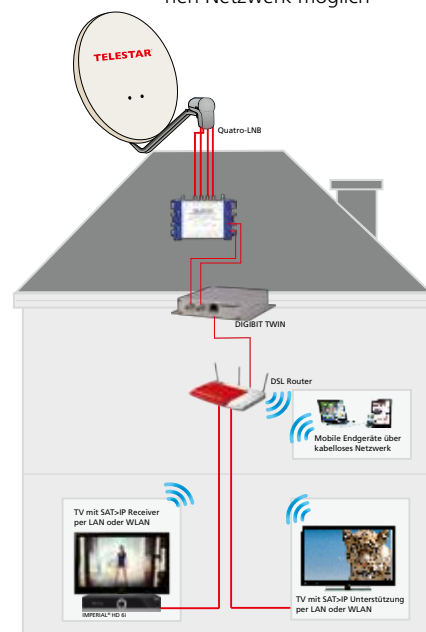

DIGIBIT TWIN

SAT>IP ROUTER 2 TEILNEHMER – NEUE WEGE FÜR DIE SAT-VERTEILUNG

Sat-Verteilungen sind nichts Besonderes – mehrere Teilnehmer werden über ein Mehrfach-LNB oder einen Multischalter mit digitalen Satellitensignalen versorgt, sodass jedem Teilnehmer die volle Sendervielfalt zur Verfügung steht. Der TELESTAR DIGIBIT TWIN knüpft an dieser Stelle an und ergänzt die Möglichkeiten der Verteilung digitaler Fernsehsignale um einen entscheidenden Faktor: das Heimnetzwerk. Der TELESTAR DIGIBIT TWIN ermöglicht die Verteilung digital via Satellit ausgestrahlter Rundfunksignale über das Heimnetzwerk. Das Prinzip des Transmitters ist denkbar einfach: an ein Twin-,

Quattro-Switch-LNB oder einen Multischalter angeschlossen, wandelt der DIGIBIT TWIN die Sat-Signale in IP-Technik um und stellt diese dann für den Anschluss an einen Network-Router zur Einspeisung in ein Heimnetzwerk zur Verfügung. Die gewandelten Sat-Signale können via LAN und/oder WLAN von IPTV-fähigen Endgeräten (2 Geräte parallel ohne Programmeinschränkung) genutzt werden. Dies können sog. „Clients“ wie beispielsweise PCs, Notebooks, Tablet-PCs, Smartphones (mit entsprechender Software oder App), Sat>IP Receiver, TV-Geräte oder auch Spielekonsolen sein.

FULL
HD
1080i/p

SAT > IP

PRODUKT-HIGHLIGHTS

- Sat>IP für bis zu 2 Teilnehmer
- HDTV und SDTV Sat-programme übertragbar
- Mit SINGLE, TWIN oder QUAD LNB mit Multischalter zu betreiben
- Einfache Installation mit plug&play Vorprogrammierung
- Konfiguration über Web-Interface von jedem Rechner im angeschlossenen Netzwerk möglich

DER PASSENDE SAT>IP CLIENT

IMPERIAL HD 6i kompakt

Weitere Informationen zum HD 6i kompakt finden Sie auf Seite 80.