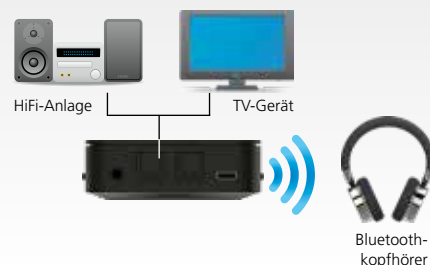

Bluetooth Senden: