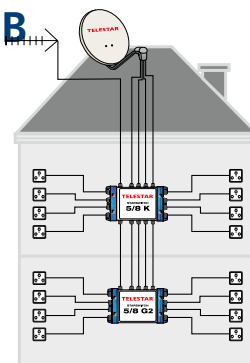

SKYTWIN LNB

Art.-Nr. 5930502

FÜR 2 SAT-RECEIVER

SKYQUATRO LNB

Art.-Nr. 5930504

FÜR 4 & MEHR SAT-RECEIVER

TSM 5/8 PL & TSM 5/16 PL

TSM 5/8 PL & TSM 5/16 PL