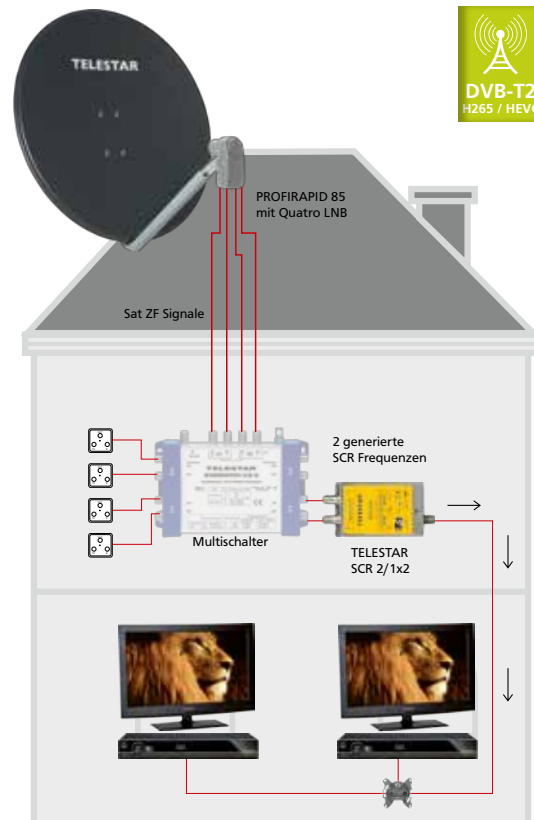

TELESTAR SCR 2/1x2

DIGITALE EINKABELLÖSUNG ZUR ERWEITERUNG EINER BESTEHENDEN MULTISCHALTERABLEITUNG IN EINE TWIN-LÖSUNG. ANSCHLUSS Z.B. AN MULTISCHALTER, TWIN ODER QUATRO LNB

TECHNISCHE DATEN

Frequenzbereich	47...862 MHz	Ein: 950...2150 MHz Aus: 1284 MHz, 1400 MHz
Verstärkung Teilnehmer	-3 dB	2 dB
Steuerung		EN 50494
Leistungsbedarf (ohne Multischalter/LNB)	max. 2,0 W / Standby 0 W	
	Ø jährlich Richtwert 2,2 kW	

Die STARSWITCH DiSEqC Positionsumschalter ermöglichen das Zusammenschalten von 2 bzw. 4 Außeneinheiten bzw. LNBs, sodass ein Receiver die Programme unterschiedlicher Orbitalpositionen empfangen kann. Über das DiSEqC-Signal des Receivers werden dabei die unter-

schiedlichen Polarisationsebenen der angeschlossenen Außeneinheiten angesteuert, damit die volle Bandbreite an Programmen zur Verfügung steht. Dank des Schutzgehäuses aus robustem Plastik sind die wartungsfreien Positionsumschalter vor Witterungseinflüssen geschützt.

TELESTAR 2-WEGE VERTEILER 2X DC 100 DB, 5-2500 MHz

TELESTAR STARSWITCH 2/1 DiSEqC POSITIONS-UMSCHALTER

TELESTAR STARSWITCH 4/1 DiSEqC POSITIONS-UMSCHALTER