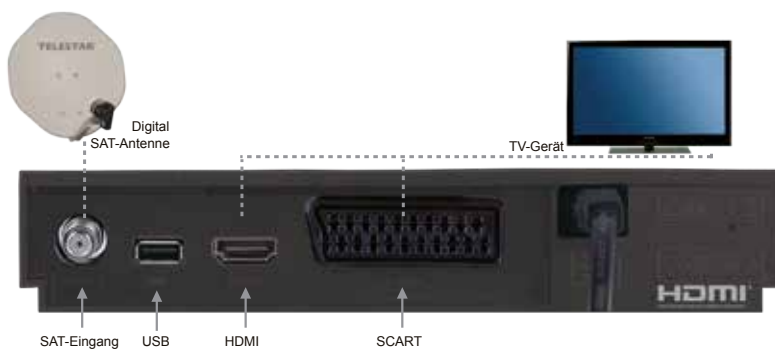

Anschlüsse

- 1x HDMI
- 1x Scart
- 1x USB 2.0
- 1x Audio-Ausgang digital optisch
- 1x F-Buchse

FULL
HD
1080i/p

EPG

3.0+3.1
SOFTWARE UPDATE
VIA SATELLIT

KINDERSICHERUNG

ECO
ENERGIESPARER

HD
SAT

· Empfängt 23 Privatsender und 40 frei empfangbare Programme in bester HDTV Qualität

MEDIAPLAYER

· Gibt Videos, Musik und Bild-dateien von USB Medien wieder

EPG

· Elektronische Programmzeitschrift mit 7-Tages-Vorschau

TELESTAR digiHD TS 11
Art.Nr.: 5310523