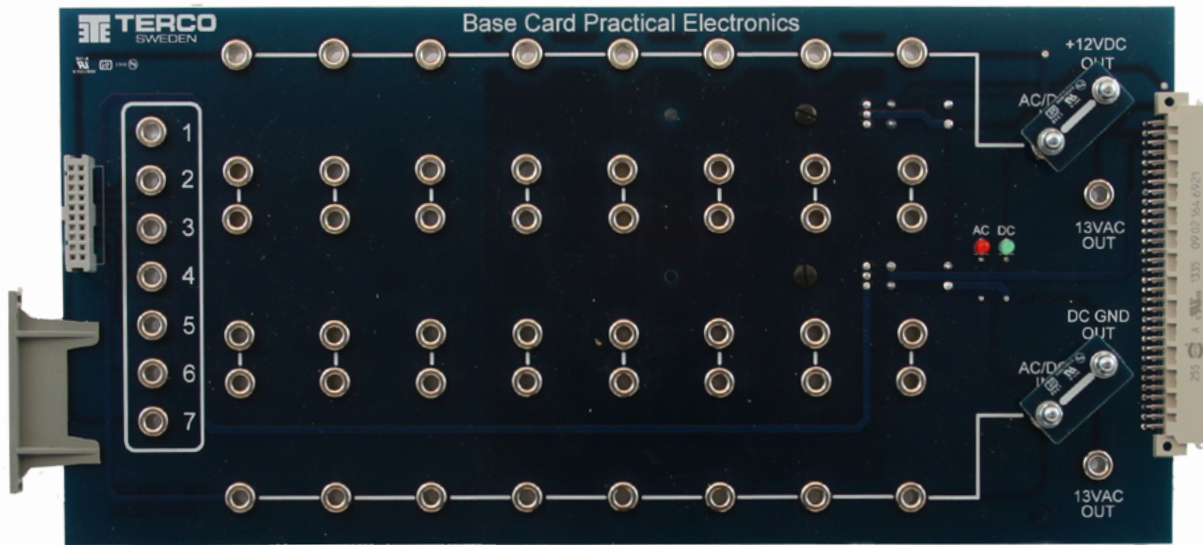

Korten ingår i Ellära A. Se broschyr på <http://www.terco.se/support/ladda-ner/>. I fördjupningsmaterialet som finns i PLUS-tjänsten är det möjligt att göra fler övningar med hjälp av den kompletta satsen Ellära A.

ELE102000 Basenhet 2000

Bilden visar en labbuppkoppling med huvudbas-kort, funktionskort och komponentkort.

ELK101115 Ellära kompletteringsats plus

Kretskort-satsen består av huvudbaskort, funktionskort och komponentkort. Funktionskorten och komponentkorten jackas i huvudbaskortet med 4mm banastift.

Huvudbaskort

Funktionskort

Komponentkort

Laboration 13a

Målet med laborationen är att undersöka en induktor och se hur den uppför sig då man ansluter den till en växelspanning

Trefas och elkvalitet

Med utrustningen nedan behandlas grunderna i trefassystem samt elkvalitet. Trefasterminalen används för laborationer som kräver anslutning till trefasnätet. Anslutningar sker via beröringskyddade hylsor. För bästa möjliga säkerhet rekommenderar vi labbladdar med skjutbar eller fast hylsa.