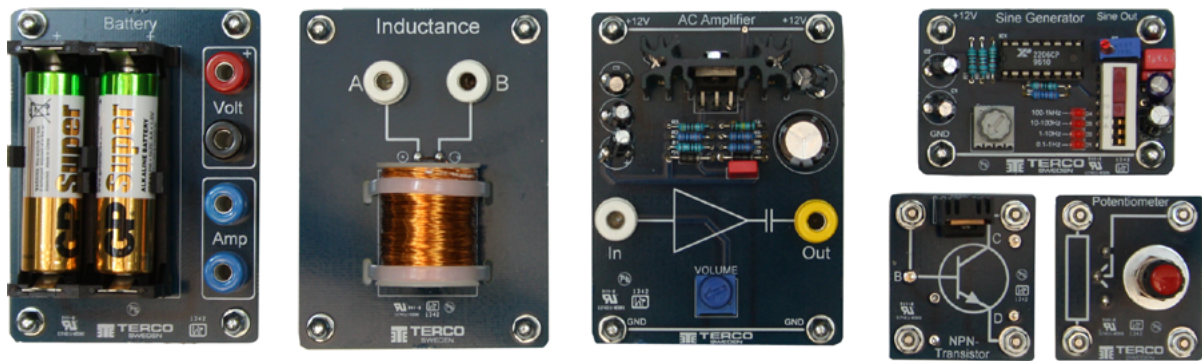

ELE102000 Basenhet 2000

Bilden visar en labbuppkoppling med huvudbas-kort, funktionskort och komponentkort.

ELK101115 Ellära kompletteringsats plus

Kretskort-satsen består av huvudbaskort, funktionskort och komponentkort. Funktionskorten och komponentkorten jackas i huvudbaskortet med 4mm banastift.

Huvudbaskort

Funktionskort

Komponentkort

Laboration 13a

Målet med laborationen är att undersöka en induktor och se hur den uppför sig då man ansluter den till en växelspanning

Trefas och elkvalitet

Med utrustningen nedan behandlas grunderna i trefassystem samt elkvalitet. Trefasterminalen används för laborationer som kräver anslutning till trefasnätet. Anslutningar sker via beröringskyddade hylsor. För bästa möjliga säkerhet rekommenderar vi labbladdar med skjutbar eller fast hylsa.