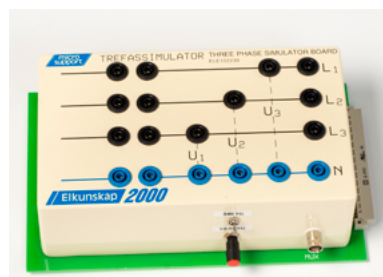

ELE102000 Basenhet 2000

Bilden visar en labbuppkoppling med huvudbas-kort, funktionskort och komponentkort.

ELK101115 Ellära kompletteringsats plus

Kretskort-satsen består av huvudbaskort, funktionskort och komponentkort. Funktionskorten och komponentkorten jackas i huvudbaskortet med 4mm banastift.

Huvudbaskort

Funktionskort

Komponentkort

Laboration 13a

Målet med laborationen är att undersöka en induktor och se hur den uppför sig då man ansluter den till en växelspanning

Trefas och elkvalitet

Med utrustningen nedan behandlas grunderna i trefassystem samt elkvalitet. Trefasterminalen används för laborationer som kräver anslutning till trefasnätet. Anslutningar sker via beröringskyddade hylsor. För bästa möjliga säkerhet rekommenderar vi labbladdar med skjutbar eller fast hylsa.