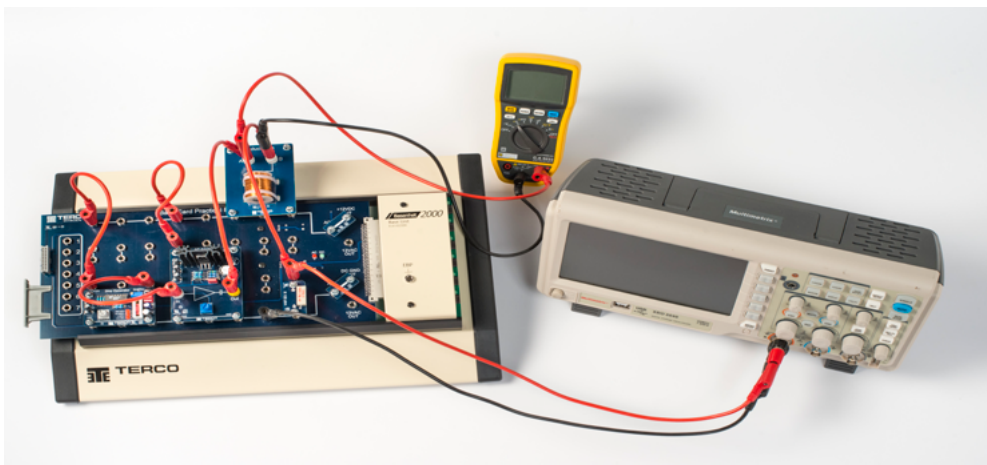

Huvudbaskort

Funktionskort

Komponentkort

Laboration 13a

Målet med laborationen är att undersöka en induktor och se hur den uppför sig då man ansluter den till en växelspanning

Trefas och elkvalitet

Med utrustningen nedan behandlas grunderna i trefassystem samt elkvalitet. Trefasterminalen används för laborationer som kräver anslutning till trefasnätet. Anslutningar sker via beröringskyddade hylsor. För bästa möjliga säkerhet rekommenderar vi labbladdar med skjutbar eller fast hylsa.