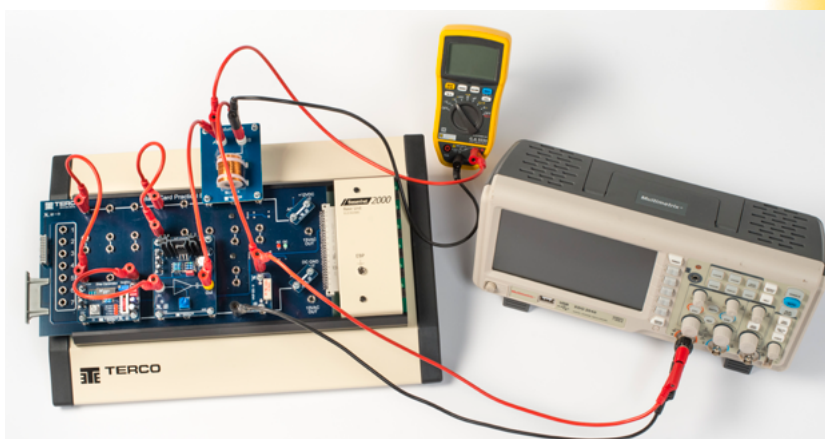

Eleverna har en egen inloggning kopplad till läraren som har möjlighet att styra och följa elevens arbete. Eleven kan öva och göra om tills han/hon känner att kunskaperna sitter.

Läraren kan följa upp eleven och se vilka avsnitt och moment som eleven/eleverna har svårt med och sätta in extra resurser på rätt ställe. Allt elevmaterial med tillhörande manualer och instruktioner finns samlat på ett och samma ställe, i pluswebben.

Stora delar av laborationsutrustningen är befintliga produkter som används på många skolor. För vissa skolor innebär det att endast vissa delar måste kompletteras.

Faktabok Ellära Liber

Ellära Mätplattor grundsats

ELE102000 Basenhet 2000

Bilden visar en labbuppkoppling med huvudbas-kort, funktionskort och komponentkort.

ELK101115 Ellära kompletteringsats plus

Kretskort-satsen består av huvudbaskort, funktionskort och komponentkort. Funktionskorten och komponentkorten jackas i huvudbaskortet med 4mm banastift.

Huvudbaskort

Funktionskort

Komponentkort

Laboration 13a

Målet med laborationen är att undersöka en induktor och se hur den uppför sig då man ansluter den till en växelspanning

Trefas och elkvalitet

Med utrustningen nedan behandlas grunderna i trefassystem samt elkvalitet. Trefasterminalen används för laborationer som kräver anslutning till trefasnätet. Anslutningar sker via beröringskyddade hylsor. För bästa möjliga säkerhet rekommenderar vi labbladdar med skjutbar eller fast hylsa.