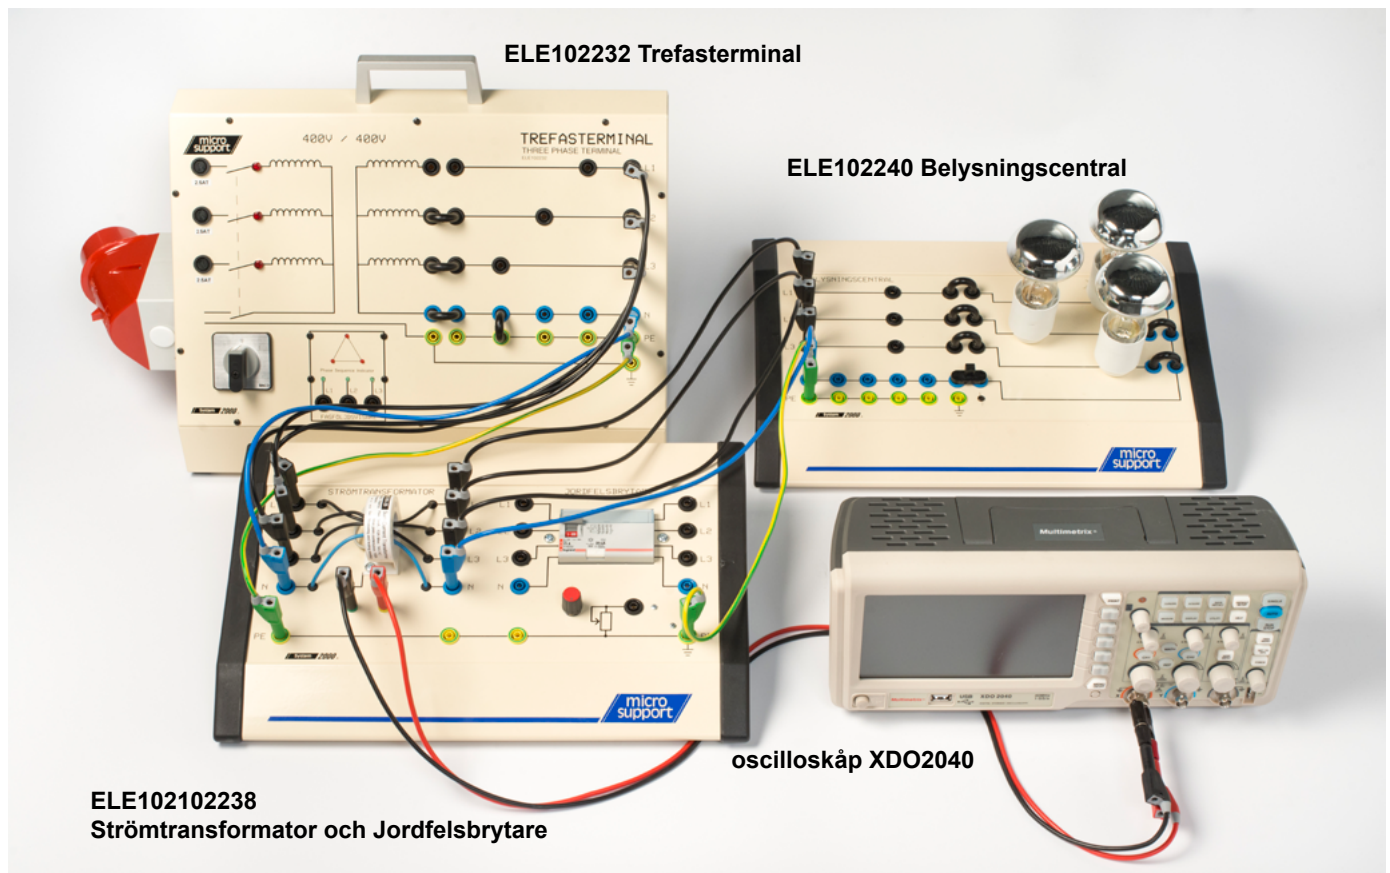

Huvudbaskort

Funktionskort

Komponentkort

Laboration 13a

Målet med laborationen är att undersöka en induktor och se hur den uppför sig då man ansluter den till en växelspanning

Trefas och elkvalitet

Med utrustningen nedan behandlas grunderna i trefassystem samt elkvalitet. Trefasterminalen används för laborationer som kräver anslutning till trefasnätet. Anslutningar sker via beröringskyddade hylsor. För bästa möjliga säkerhet rekommenderar vi labbladdar med skjutbar eller fast hylsa.

ELE102236 Generator/Motormodell

ELE102249 Jordfelsövervakning

ELE102249 Jordfelsövervakning

ELE102233 Effektlastenhet

ELE102239 ELB3 Värmecentral är ej med på bild

BESTÄLLNINGSAKTA

Benämning	Art.-nr	Antal
Basenhet 2000	ELE102000	1
Ellära Lab-kort grundsats		
MP14 Elsäkerhetskort	ELE102214	1
HK2 Hjälpfunktionskort	ELE102009	1
MP1 Effektmätning	ELE102201	1
MP9 Transformatorn	ELE102210	1
HK4 Spänningadapter	FOR102047	1
ELB2 Fasförskjutning	ELB102242	1
MP6 Magnetism och Induktion	ELE102206	1
Ellära kompletteringssats		
Huvudbaskort till Ellära kompletteringssats PLUS	ELK100100	1
Ellära kompletteringssats PLUS	ELK101115	1
Förvaringsställ till kort ovan	ELE102004-1	1
Trefas och Elkvalitet		
Trefassimulator	ELE102230	1
Trefasterminal	ELE102232	1
Trefastransformator	ELE102234	1
Effektlastenhet	ELE102233	1
Generator/Motormodell	ELE102236	1
ELB3 Värmecentral	ELE102239	1
Belysningscentral	ELE102240	1
Jordfelsövervakning	ELE102249	1
Strömtransformator/Jordfelsbrytare	ELE102238	1
Instrument		
Digitalmultimeter CA5231	MÄT220116	2
Analog multimeter MX1	MÄT220020	1
Strömtång CA FO5	MÄT220345	1
Wattmeter PX120	MÄT220304	1
Magnetfältsmeter CA40	MÄT220335	1
Oscilloskop XDO2040	MÄT220730	1
Funktionsgenerator FG3000	MÄT300020	1
Läromedel		
Faktabok, och Pluswebb beställs direkt av Liber på www.liberonline.se		