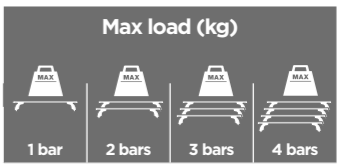

1 bar	2 bars	3 bars	4 bars
	37	75		
	50	100	150	
		100	200	
	30	60		
	50	100	150	200
	50	100	150	200
	50			
	50	100	150	200
	50	100	150	200
	50	100	150	200

PEUGEOT

	Foot	Bar	Kit	Lock
Boxer, 4-dr Van, 95-01, 02-06 (Fixed Points)	7531	3931	3054	Incl.
Boxer, 4-dr Van, 06- (Fixed Points)	7511	3931	3031	Incl.
Expert, 3/4/5-dr Van, 95-06 (Fixed Points)	7531	3911	3023	Incl.
Expert, 4/5-dr Van, 07-16 (Fixed Points)	7531	3921	3055	Incl.
Expert, 4-dr Van, 16- (Fixed Points)	7511	3911	3155	Incl.
Partner, 4/5-dr Van, 97-08 (Normal Roof)				
Partner, 4/5-dr Van, 08-18 (Fixed Points)	7531	3911	3072	Incl.
Partner, 4/5-dr Van, 08-18 (Roof Railing)				
Bipper, 3/4/5-dr Van, 08- (Fixed Points)	7531	3911	3070	Incl.
Bipper, 3/4/5-dr Van, 08- (Roof Railing)				
Ranch, 3-dr Van, 97- (Normal Roof)				

	Foot	Bar	Kit	Lock
	753	393	3054	Incl.
	751	393	3031	Incl.
	753	391	3023	Incl.
	753	392	3051	Incl.
	751	391	3155	Incl.
	754	391	1184	Incl.
	751	391	3072	Incl.
	775	391		Incl.
	751	391	3070	Incl.
	775	391		Incl.
	754	392	1184	Incl.

	Foot	Bar	Kit	Lock
	7531+753	3931+393	3054+3054	Incl.
	7511+751	3931+393	3031+3031	Incl.
	7531+753	3911+391	3023+3048	Incl.
	7531+753	3921+392	3055+3051	Incl.
	7531+751	3911+391	3072+3072	Incl.
	7531+751	3911+391	3070+3070	Incl.

	Foot	Bar	Kit	SRA	Lock
	753+753	393+393	3054+3054		Incl.
	751+751	393+393	3031+3031		Incl.
	753+753	391+391	3048+3023		Incl.
	753+753	392+392	3055+3051		Incl.
	775+775	391+391			Incl.
	775+775	391+391			Incl.

	1 bar	2 bars	3 bars	4 bars
	50	100	150	200
	50	100	150	200
	50	100	150	200
	50	100	150	200
	50	100		
	50	100	150	
	50	100	150	200
	50	100	150	200
	50	100	150	200
	50	100	150	200

RENAULT

	Foot	Bar	Kit	Lock
Kangoo, 5-dr Van, 98-07, 08- (Fixed Points)	7531	3911	3021	Incl.
Kangoo, 5-dr Van, 97-07 (Roof Railing)				
Kangoo, 5-dr Van, 08- (Roof Railing)				
Kangoo Maxi, 5-dr Van, 10- (Fixed Points)	7511	3911	3021	Incl.
Master, 4/5-dr Van, 98-03, 04-10 (Fixed Points)	7531	3921	3045	Incl.
Master, 4-dr Van, 10- (Fixed Points)	7531	3921	3096	Incl.
Trafic, 2-dr Single cab, 01-06 (Fixed Points)	7531	3921	3047	Incl.
Trafic, 4/5-dr Van, 01-14 (Fixed Points)	7531	3921	3047	Incl.
Trafic, 5-dr Van, 01-14 (Fixed Points, High Roof)	7531	3921	3046	Incl.
Trafic, 4-dr Van, 15- (Fixed Points)	7511	3921	3139	Incl.

	Foot	Bar	Kit	Lock
	753	391	3021	Incl.
	757	390		Incl.
	775	391		Incl.
	753	391	3021	Incl.
	753	392	3045	Incl.
	753	392	3096	Incl.
	753	392	3046	Incl.
	753	392	3046	Incl.
	751	392	3139	Incl.

	Foot	Bar	Kit	Lock
	7511+753	3911+391	3021+3021	Incl.
	7531+753	3921+392	3045+3045	Incl.
	7531+753	3921+392	3096+3096	Incl.
	7531+753	3921+392	3047+3046	Incl.
	7531+753	3921+392	3046+3046	Incl.
	7511+751	3921+392	3139+3139	Incl.

	Foot	Bar	Kit	SRA	Lock
	757+757	390+390			Incl.
	775+775	391+391			Incl.
	753+753	392+392	3045+3045		Incl.
	753+753	392+392	3096+3096		Incl.
	753+753	392+392	3047+3046		Incl.
	753+753	392+392	3046+3046		Incl.
	751+751	392+392	3139+3139		Incl.

	1 bar	2 bars	3 bars	4 bars
	37	75		
		100	200	
		100	200	
	37	75	125	
	50	100	150	200
	50	100	150	200
	50			
	50	100	150	200
	50	100	150	200
	50	100	150	200

SSANGYONG