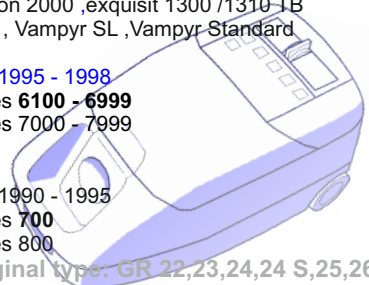

AEG Vampyr series CE .... / series 5000 - 5999

Κατασκευής 1999 - μέχρι σήμερα

AE 6000 ,AE 6070 Salomon,Croma ,Europe 1st Mr Big,Silver Star , Trio ,V**Europe** , Winner

Vampyr Series A CE 4100 - 4299

ACE 4122 Comp.

Vampyr ACE ... Series CE (V CE ... Series)

(Type 61 . . . 01 , 61 DBW 01, 61 EKT 01,61 EKW 01)

Vampyr series : **CE**

CE 100 - CE 199

CE 200 - CE 299

CE 700 - CE 799

CE 950 Ecotec

CE 1400

CE 1700,0 / 1 ..., CE 1800 Comfort

CE 2000 - CE 2999

CE 4123 HFEL **new**

CE 4124 TRIO , CE 4133 , CE 4400

CE 5.1700

CE - Animal **new**

CE - Azuro ,CE - Comfort 0..9 , Compact

CE - Jubilee

CE - Mega Power / 2 ,3 ,5. , CE Mr Big

CE - Power ..24 ,CE -Power Line

CE - Power Star , CE - Power Trio , Red Zac EC

CE - PW 24 TRE

CE - Smart + Clean

CE - Sprint , Turbo ,Ultrapower, Winner

Series : SCE.0 , SCE.1

VCE 692

Duo ,Freshline ,Lemon ,Luxor .1

Parketto ,Red Zac el ,T 2 .. series twin

H 2000 , H 2162 , H 2182 , H2202, HH2202

K 2000 , K 3170 , K3180 , K 3200 , K4200

MM 1700 , MM 1800 , MM 2000 ,

E - Series : 150 , 160 , 180 ,181,185, 190, 200 , 1700 Plus , 2000 Turbo

Vampyr :1500. , 1600. , 1605. ,1610. ,1700 E, 1803. ,1804. ,1805. , 1810. , 1900 .. ,1905. , 2002.1, 2300. , 4110.,4111.,4120. , 5200.

Vampyr T 2 ...

1992 -1999

Vampyr series 5000 ~5999

Exquisit : 200 , 217 , 500 , **1201** , 1202 ,1400 el , 1500

Oko Vampyr **Rosso** , **Sun** ,Croma

Original type: GR 28 , 28 S

AEG series System Pro / Oxygen /Clario /Viva .../Ultra /Air Max

Κατασκευής 2005 - μέχρι σήμερα

Series AAM ... Air Max (OKO)

Series AEL .... Ultra one

Series AEP .... Pluto

Series AESG.. Ergospace

Series AE 7000 - 7399 Oxygen +

Series AEC ... Clario

Series AEO ... Essensio

Series AEQ ... 10 - 31.. **new**

Series AES ... Ergospace

Series AET ... Cande Dual

Series AG ... Ultra one

Series AJM ... Jet Max

Series AMX ... Maximus

Series APF 6100 - 6200 **new**

Series AO ... Oxygen +

Series AOS ... (AUSO E 3000)

Series ASP ... 7120 - 7140 **new**

Series AUO ...Ultra One