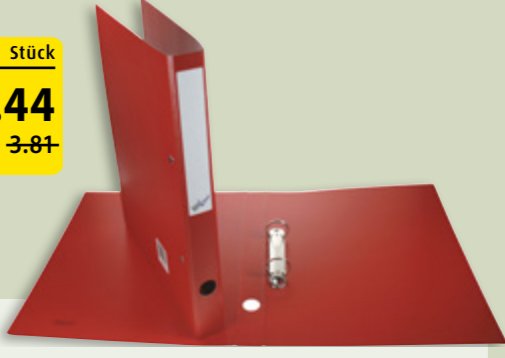

BÜROLINE
RINGBUCH

Schlicht und handlich und damit ideal geeignet für unterwegs und den Arbeitsplatz. Rückenbreite 3 cm. Ringdurchmesser 2.5 cm. 2-Ring-Reissmechanik. Aus Karton.

Bestell-Nr.	DIN Format	Farbe(n)	Rückenbreite	Anzahl Ringe	CHF	CHF
680 001	A4	rot	3 cm	2	~~3.81~~	3.44
680 002	A4	blau	3 cm	2	~~3.81~~	3.44
680 003	A4	grün	3 cm	2	~~3.81~~	3.44
680 005	A4	gelb	3 cm	2	~~3.81~~	3.44
680 009	A4	grau	3 cm	2	~~3.81~~	3.44