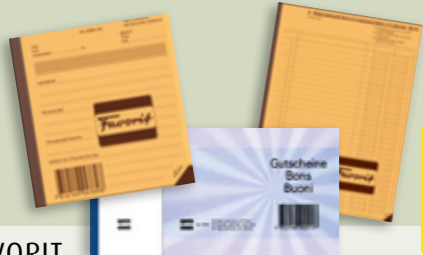

**FAVORIT ALLZWECK-BÜCHER**

Die anwenderfreundlichen Favorit Bücher garantieren Funktionalität und einen hohen Nutzen für jeden Bedarf.

Bestell-Nr.	Format	Blatt	Ausrichtung	Typ	CHF	CHF
572 714	20.5 x 10.5 cm	25	quer	Bon-Block	<del>14.11</del>	12.72
572 713	A6	25	quer	Bon-Block	<del>12.91</del>	11.61
623 022	A4	100	hoch	Kolonnenbuch	<del>36.68</del>	33.01
623 021	A4	100	hoch	Kolonnenbuch	<del>36.68</del>	33.01
572 645	A6	100	hoch	Quittungen	<del>10.12</del>	9.10