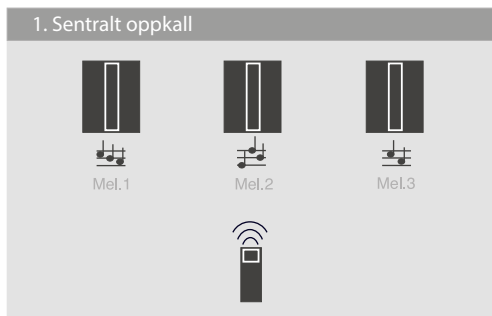

Trådløse ringeklokker MISTRAL- Eksempeloversikt

Figurene viser noen av de mulige kombinasjonene. Blant annet kan hver trådløse ringeklokke aktiveres individuelt eller sentralt.

Sentralt oppkall

En trådløs ringeknapp kan aktivere et hvilket som helst antall trådløse ringetoner: En trådløs ringeknapp er kombinert med flere trådløse klokker i forskjellige rom.

Individuelt oppkall

Opptil 11 trådløse ringeknapper kan aktivere en trådløs ringeklokke:

Flere trådløse ringeknapper ved forskjellige dører / porter kan kombineres med ett trådløst klokkesignal i ett rom.

Matriseoppkall

Flere trådløse klokker kan aktiveres hver for seg. Flere trådløse ringeknapper ved forskjellige dører / porter kan kombineres med flere trådløse klokker i forskjellige rom -