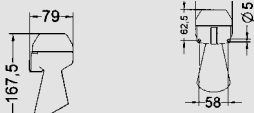

Dimensjoner

Dimensjoner

Kompakt horn med høyt volum for innendørs og utendørs installasjon

Produktfunksjoner

- Elektromekanisk lydgenerering med stålmembran
- Lys grå plasthus (ABS, selvslukkende)
- Tilkoblingsklemmer for maks. 1,5 mm²
- Trakt for optimal lydkonsentrasjon
- Veggmontering (med lydutgang vendt nedover)

Tekniske data

- Driftssyklus 100%
- Beskyttelsesgrad IP43, beskyttelsesklasse II
- -30 ° C til 50 ° C
- 168 x 79 x 74
- Vekt 0,2 kg

Modell	El.nr.	Beskrivelse	
For vekselstrøm (AC)			
HORN 630 8V AC (31041)	6210432	Horn	• 8 V DC (0,34 A), 92 dB (A)
HORN 630 240VAC (31047)	6210434	Horn	• 240 V AC (0,03 A), 95 dB (A)
For likestrøm (DC)			
HORN 631 12/24VDC (31053)	6210436	Horn	• 12 V DC (0,05 A), 90 dB (A) • 24 V DC (0,14 A), 92 dB (A)