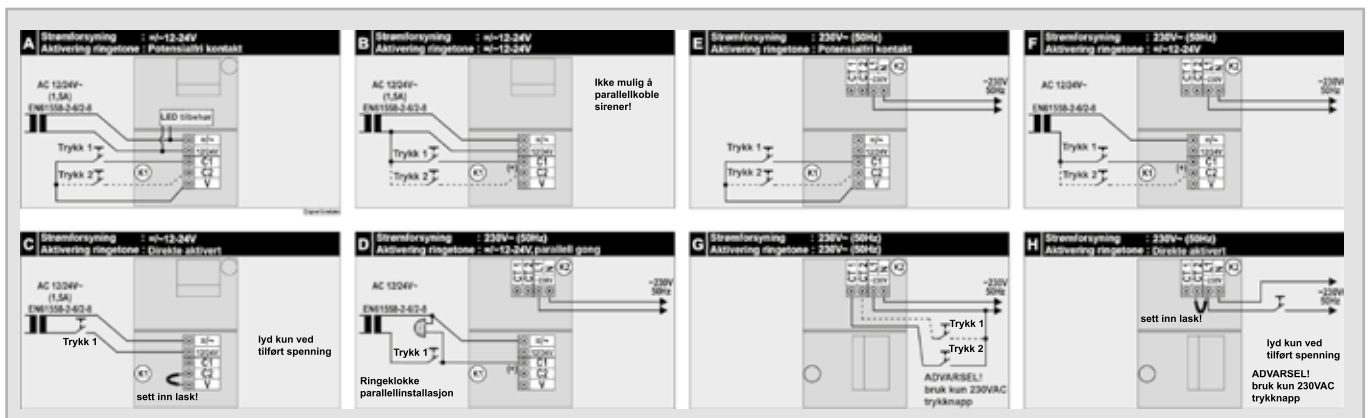

PSG – Circuit overview