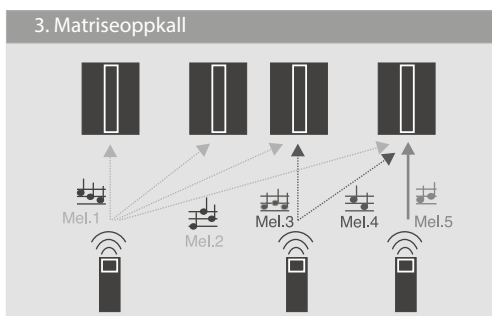

Trådløse ringeklokker MISTRAL- Eksempeloversikt

Figurene viser noen av de mulige kombinasjonene. Blant annet kan hver trådløse ringeklokke aktiveres individuelt eller sentralt.

Sentralt oppkall

En trådløs ringeknapp kan aktivere et hvilket som helst antall trådløse ringetoner: En trådløs ringeknapp er kombinert med flere trådløse klokker i forskjellige rom.

Individuelt oppkall

Opptil 11 trådløse ringeknapper kan aktivere en trådløs ringeklokke:

Flere trådløse ringeknapper ved forskjellige dører / porter kan kombineres med ett trådløst klokkesignal i ett rom.

Matriseoppkall

Flere trådløse klokker kan aktiveres hver for seg. Flere trådløse ringeknapper ved forskjellige dører / porter kan kombineres med flere trådløse klokker i forskjellige rom -

Eks. flere koblinger.

Merk: Vegger, dører, metaldeler etc. kan redusere rekkevidden betydelig.

Oversikt: Reduksjon av rekkevidde med forskjellige materialer