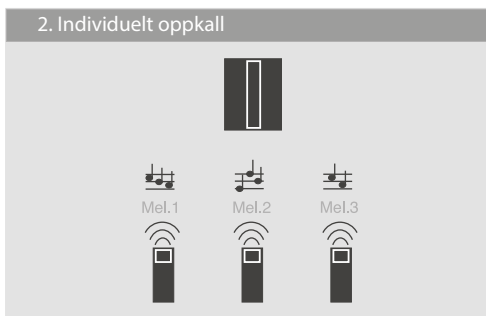

Trådløse ringeklokker MISTRAL- Eksempeloversikt

Figurene viser noen av de mulige kombinasjonene. Blant annet kan hver trådløse ringeklokke aktiveres individuelt eller sentralt.

Sentralt oppkall

En trådløs ringeknapp kan aktivere et hvilket som helst antall trådløse ringetoner: En trådløs ringeknapp er kombinert med flere trådløse klokker i forskjellige rom.

Individuelt oppkall

Opptil 11 trådløse ringeknapper kan aktivere en trådløs ringeklokke:

Flere trådløse ringeknapper ved forskjellige dører / porter kan kombineres med ett trådløst klokkesignal i ett rom.

Matriseoppkall

Flere trådløse klokker kan aktiveres hver for seg. Flere trådløse ringeknapper ved forskjellige dører / porter kan kombineres med flere trådløse klokker i forskjellige rom -