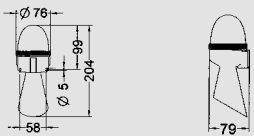

Dimensjoner

Dimensjoner

Kompakt horn med høyt volum og en ekstra visuell signalgiver for innendørs og utendørs bruk

Produktfunksjoner

- Elektromekanisk lydgenerering med stålmembran
- Med «trakt» for optimal lydkonsentrasjon
- Oransje linse laget av slagfast polykarbonat (rød linse som tilbehør 31101)
- Varighet av optiske / akustiske signaler så lenge spenningen er påført (bruk et ekstra relé hvis nødvendig). Det er mulig å betjene det optiske signalet uavhengig av det akustiske signalet.
- Med integrert varselys
- Grått plasthus (ABS, selvslukkende)

Installasjon

- Veggmontering (med lydutgang vendt nedover)
- Tilkoblingsklemmer for maks. 1,5 mm²

Tekniske data

- Driftssyklus 100%
- Beskyttelsesgrad IP43, beskyttelsesklasse II
- 204 x 79 x 76
- Viktig: Vennligst bestill LED-lamper separat
- Inkl. 5W pære for Ba15d kontakt
- -30 ° C til 50 ° C
- Vekt 0,25 kg

Modell	El.nr.	Beskrivelse	
HORN WL 6301 240V AC (31371)	6210442	Kombihorn	• 240 V AC (0,06 A), 92 dB (A)
HORN WL 6311 24V DC (31341)	6210443	Kombihorn	• 24 V DC (0,25 A), 96 dB (A)
KSZ OR 100 (31101)	6215361	Rød linse	Må bestilles separat

LED-LAMPER FOR HORN 6301 OG 6311 for 24 V AC / DC

KSZ-LED 8661 (38661)	62 153 57	LED lys	Gul-oransje	24 V AC / DC (45 mA)
KSZ-LED 8662 (38662)	6215362	LED lys	rød	24 V AC / DC (45 mA)
for 240 V AC				
KSZ-LED 8651(38651)	6215363	LED lys	Gul-oransje	230–240 V AC (50 mA)