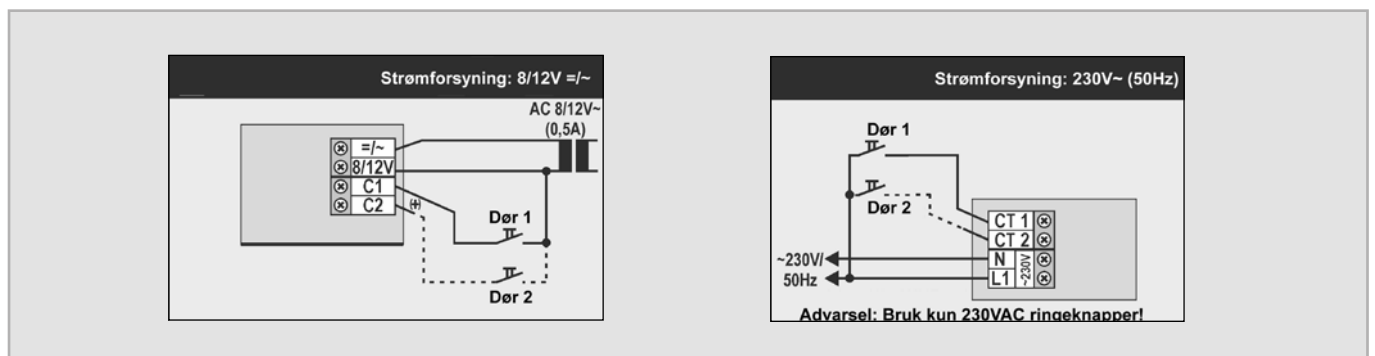

Innfelt ringeklokke FT– Skjemaoversikt