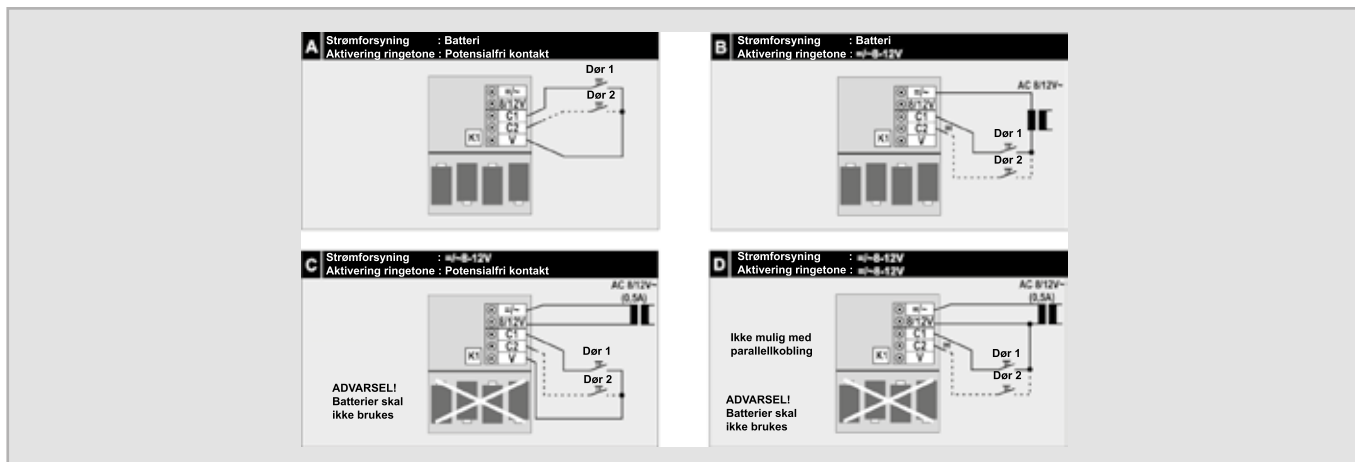

Elektroniske ringeklokker CROMA 150 - Skjemaoversikt