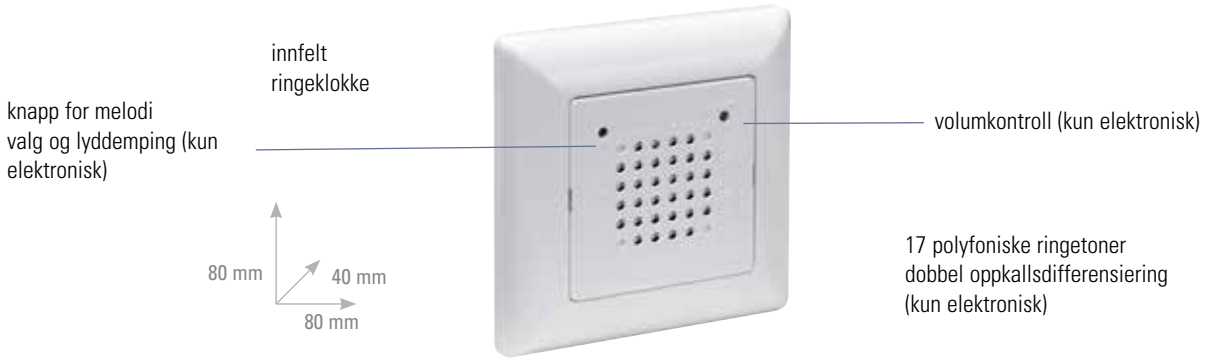

Innfelt elektronisk ringeklokke

Innfelt ringeklokke.:

Serien består av innfelt ringeklokke, som «stand alone» eller integrert i standard bryterserier, (55x55mm adapterramme må anskaffes fra evt. bryterprodusenten)

Produktfunksjoner

- 17 polyfoniske ringetoner (kun elektronisk)
- Integrering i enkelte bryterrammer mulig

Funksjoner

- Dobbel oppkallsdifferensiering (kun elektronisk)
- «Mute» (kun elektronisk)
- Volumjustering (kun elektronisk)

Installasjon

- Installasjon i innfelt veggboкс
- Avtakbar tilkoblingsklemmer gjør installasjonen enklere

Tekniske data

- 80 x 80 x 40 mm (BXHxD)
- Ringevolum elektronisk klokke: opp til 83 dB (A)
- Ringevolum LTW opp til 80 dB (A)

Merk

- Anbefaling: Bruk innfellingsbokser (dybde 60 mm)
- Leveres inkludert monteringsplate og ramme