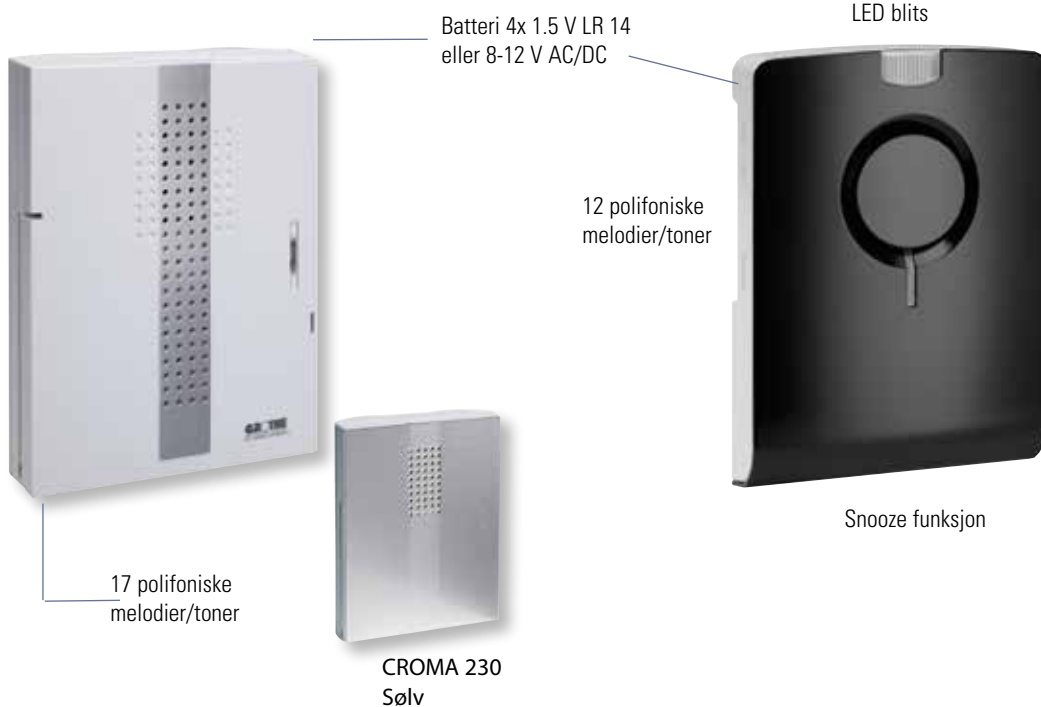

## Elektroniske ringeklokker – CROMA / ECHO 120 / 230

# CROMA

- o Brukervennlig **easyTIP** programmering
- o Enkel montering
- o Multi-volt tilkobling
- o MUTE funksjon

Elektroniske ringeklokker i CROMA Serien tilbyr ett stort utvalg av melodier / toner for å annonsere gjestene. Det integrerte easy-TIP systemet tillater enkle endringer av ringetoner, alarm funksjon og lydløs funksjon. (Mute knapp).

230 Volt-ringeklokkene har integrert transformator som er ideell for renovasjon og enkle installasjoner. F. eks. ved å bruke 230V spenning fra nærmeste punkt.

CROMA 230

CROMA 150

Multivolt 8/12 V AC/DC eller 230 V AC  
Integret transformator  
VDE godkjent 