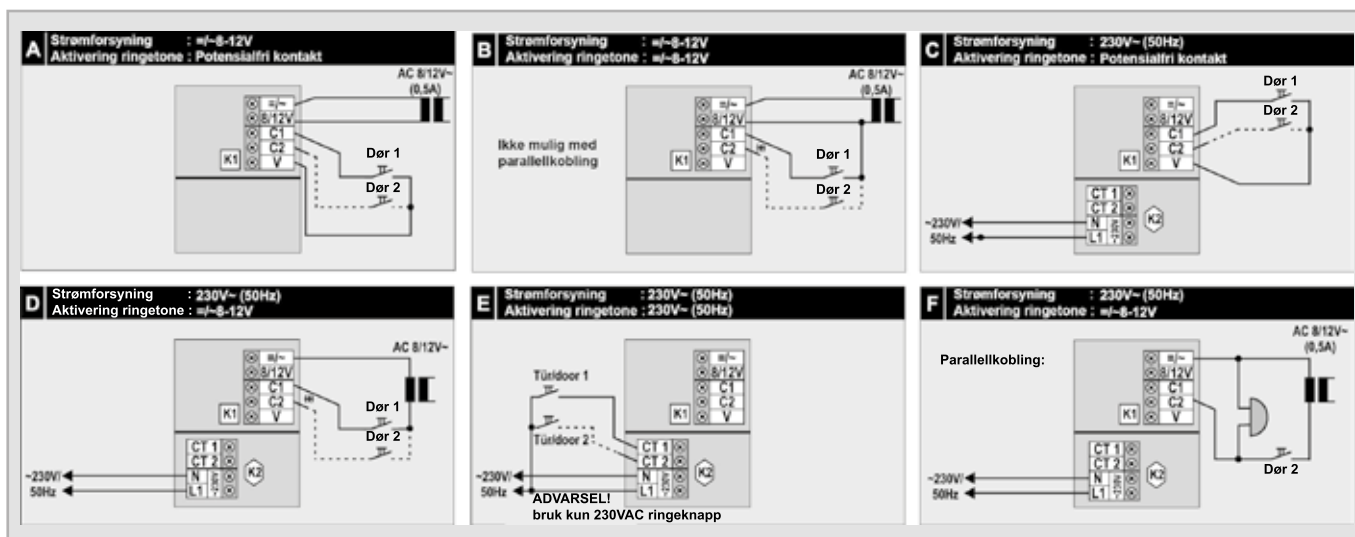

CROMA 150 SW

CROMA 150 WS

CROMA 230A

CROMA 230A-a

Elektroniske ringeklokker CROMA 150 - Skjemaoversikt

Elektronisk ringeklokke CROMA 230 - Skjemaoversikt

## Innfelt Serie

- Installasjon i innfelt boks
- Integrasjon i bryterserier\*
- Serier med innfelte ringeklokker, og summere
- 8-12 V AC/DC, 230 V. (permanent spenning)

Den enkle utformingen av innfelt serien med ringeklokker og summere kan integreres diskret med en rekke produkter fra ledende produsenter. Bare integrer fleksibelt på stedet.\*