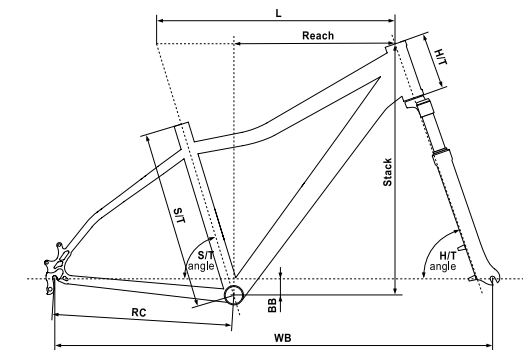

**MOUNTAIN - MTB-XC WOMEN: VANITY 70 [29], VANITY 50 [29], VANITY 30 [29]**

Kellys KLC LITE 29

size	S/T (mm)	L (mm)	Reach (mm)	Stack (mm)	H/T (mm)	S/T angle	H/T angle	BB (mm)	RC (mm)	WB (mm)
M	430	580	387	632	110	73°	69.5°	63	440	1084
L	480	610	414	642	120	73°	69.5°	63	440	1115