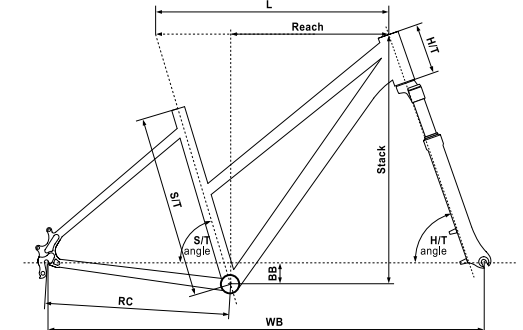

**TOUR - CROSS: PHEEBE 90, PHEEBE 30, PHEEBE 10**

Kellys Crossforce Lady Lite - Sport Cross Geometry

size	S/T (mm)	L (mm)	Reach (mm)	Stack (mm)	H/T (mm)	S/T angle	H/T angle	BB (mm)	RC (mm)	WB (mm)
S	430	570	384	608	120	73°	70.5°	57	445	1063
M	480	590	399	627	140	73°	70.5°	57	445	1083