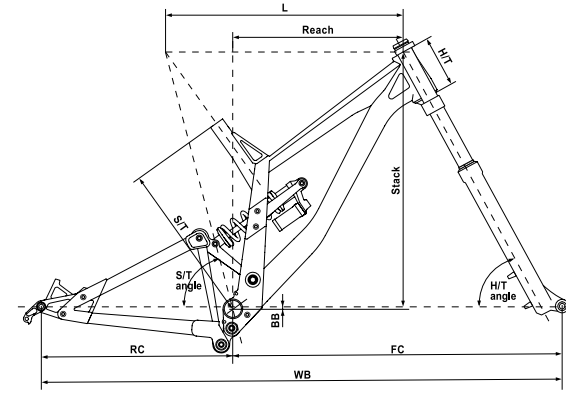

MOUNTAIN - DOWNHILL: NOID 90 (29)
Kellys Gravity DH 29

VARIO GEOMETRY SYSTEM SETUP #1 (BB POSITION: HIGH/ CHAINSTAY: SHORT)

size	S/T (mm)	L (mm)	Reach (mm)	Stack (mm)	H/T (mm)	S/T angle	H/T angle	BB (mm)	FC (mm)	RC (mm)	WB (mm)
L	380	623	471	615	120	76°	63°	-2	853	448	1301

VARIO GEOMETRY SYSTEM SETUP #2 (BB POSITION: LOW/ CHAINSTAY: SHORT)

size	S/T (mm)	L (mm)	Reach (mm)	Stack (mm)	H/T (mm)	S/T angle	H/T angle	BB (mm)	FC (mm)	RC (mm)	WB (mm)
L	380	628	460	608	120	75°	62°	-17	853	450	1303

VARIO GEOMETRY SYSTEM SETUP #3 (BB POSITION: HIGH/ CHAINSTAY: LONG)

size	S/T (mm)	L (mm)	Reach (mm)	Stack (mm)	H/T (mm)	S/T angle	H/T angle	BB (mm)	FC (mm)	RC (mm)	WB (mm)
L	380	623	470	614	120	76°	62.5°	-3	853	468	1321

VARIO GEOMETRY SYSTEM SETUP #4 (BB POSITION: LOW/ CHAINSTAY: LONG)

size	S/T (mm)	L (mm)	Reach (mm)	Stack (mm)	H/T (mm)	S/T angle	H/T angle	BB (mm)	FC (mm)	RC (mm)	WB (mm)
L	380	631	460	608	120	74.5°	61.5°	-17	853	470	1323

MOUNTAIN - DOWNHILL: NOID 90 (27.5), NOID 70 (27.5)
Kellys Gravity DH 27.5

VARIO GEOMETRY SYSTEM SETUP #1 (BB POSITION: HIGH/ CHAINSTAY: SHORT)

size	S/T (mm)	L (mm)	Reach (mm)	Stack (mm)	H/T (mm)	S/T angle	H/T angle	BB (mm)	FC (mm)	RC (mm)	WB (mm)
M	380	546	416	608	120	77.5°	63°	10	775	422	1197
L	380	590	461	606	120	77.5°	63°	10	820	422	1242
XL	380	616	486	606	120	77.5°	63°	10	845	422	1267

VARIO GEOMETRY SYSTEM SETUP #2 (BB POSITION: LOW/ CHAINSTAY: SHORT)

size	S/T (mm)	L (mm)	Reach (mm)	Stack (mm)	H/T (mm)	S/T angle	H/T angle	BB (mm)	FC (mm)	RC (mm)	WB (mm)
M	380	552	405	600	120	76.5°	62°	-1	775	424	1199
L	380	597	451	600	120	76.5°	62°	-1	820	424	1244
XL	380	622	476	600	120	76.5°	62°	-1	845	424	1269

VARIO GEOMETRY SYSTEM SETUP #3 (BB POSITION: HIGH/ CHAINSTAY: LONG)

size	S/T (mm)	L (mm)	Reach (mm)	Stack (mm)	H/T (mm)	S/T angle	H/T angle	BB (mm)	FC (mm)	RC (mm)	WB (mm)
M	380	546	415	605	120	77.5°	63°	10	775	442	1217
L	380	591	460	605	120	77.5°	63°	10	820	442	1262
XL	380	616	485	605	120	77.5°	63°	10	845	442	1287

VARIO GEOMETRY SYSTEM SETUP #4 (BB POSITION: LOW/ CHAINSTAY: LONG)

size	S/T (mm)	L (mm)	Reach (mm)	Stack (mm)	H/T (mm)	S/T angle	H/T angle	BB (mm)	FC (mm)	RC (mm)	WB (mm)
M	380	553	404	599	120	76°	62°	-2	775	444	1219
L	380	598	450	599	120	76°	62°	-3	820	444	1264
XL	380	623	475	599	120	76°	62°	-3	845	444	1289