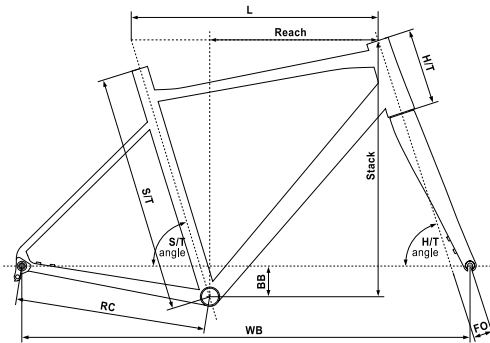

ROAD - GRAVEL: SOOT 70, SOOT 50, SOOT 30

Kellys Gravel Concept - Aluminium alloy

size	S/T (mm)	L (mm)	Reach (mm)	Stack (mm)	H/T (mm)	S/T angle	H/T angle	BB (mm)	FO (mm)	RC (mm)	WB (mm)
S	490	536	372	552	130	73.5°	70.5°	70	48	430	1016
M	515	552	377	571	150	73°	70.5°	70	48	430	1027
L	540	568	386	594	170	73°	71.5°	70	48	430	1034