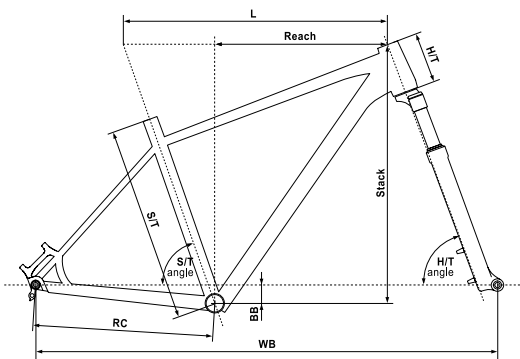

MOUNTAIN - MTB-XC: GATE 90, GATE 70, GATE 50, GATE 30

Kellys Dynamic RRC 29

size	S/T (mm)	L (mm)	Reach (mm)	Stack (mm)	H/T (mm)	S/T angle	H/T angle	BB (mm)	RC (mm)	WB (mm)
S	420	580	401	605	100	73.5°	69.5°	52	435	1089
M	470	610	428	614	110	73.5°	69.5°	52	435	1119
L	520	640	455	623	120	73.5°	69.5°	52	435	1150