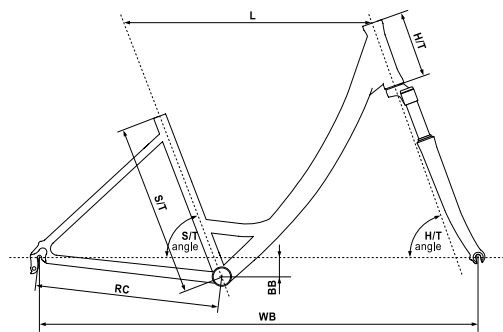

URBAN - CITY: AVENUE 90
Aluminum alloy monotube 28

size	S/T (mm)	L (mm)	H/T (mm)	S/T angle	H/T angle	BB (mm)	RC (mm)	WB (mm)
430mm	430	606	165	70°	71°	55	455	1074
480mm	480	634	190	68.5°	71°	55	455	1079

URBAN - CITY: AVENUE 70
Aluminum alloy monotube 28

size	S/T (mm)	L (mm)	H/T (mm)	S/T angle	H/T angle	BB (mm)	RC (mm)	WB (mm)
430mm	430	584	165	72°	71°	55	455	1074
480mm	480	588	190	72°	71°	55	455	1079