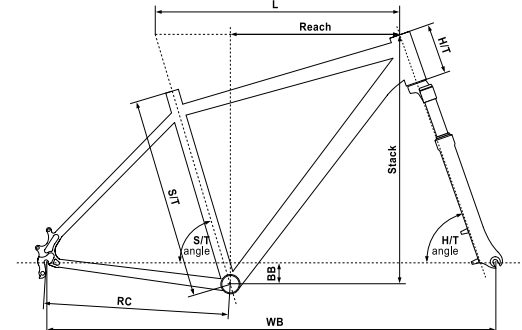

**TOUR - CROSS: PHANATIC 90, PHANATIC 70, PHANATIC 50, PHANATIC 40, PHANATIC 30, PHANATIC 10**

Kellys Crossforce Lite - Sport Cross Geometry

size	S/T (mm)	L (mm)	Reach (mm)	Stack (mm)	H/T (mm)	S/T angle	H/T angle	BB (mm)	RC (mm)	WB (mm)
S	430	570	384	610	120	73°	70.5°	57	445	1063
M	480	590	403	617	130	73°	70.5°	57	445	1084
L	530	610	418	626	140	73°	70.5°	57	445	1104
XL	580	630	435	636	150	73°	70.5°	57	445	1124