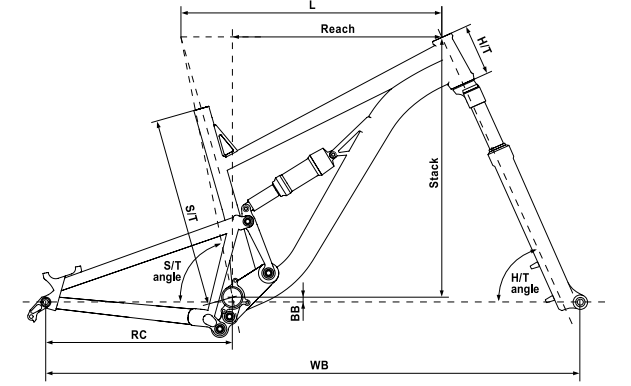

MOUNTAIN - TRAIL: THORX 50 (29), THORX 30 (29), THORX 10 (29)
Kellys Allmountain 29

size	S/T (mm)	L (mm)	Reach (mm)	Stack (mm)	H/T (mm)	S/T angle	H/T angle	BB (mm)	RC (mm)	WB (mm)
M	440	607	471	601	115	77°	67°	5	429	1208
L	500	625	487	610	125	77°	67°	5	429	1227

MOUNTAIN - TRAIL: THORX 30 (27.5), THORX 10 (27.5)
Kellys Allmountain 27.5

size	S/T (mm)	L (mm)	Reach (mm)	Stack (mm)	H/T (mm)	S/T angle	H/T angle	BB (mm)	RC (mm)	WB (mm)
S	390	563	442	561	105	78°	67°	-9	418	1148
M	425	597	473	571	115	78°	67°	-9	418	1183