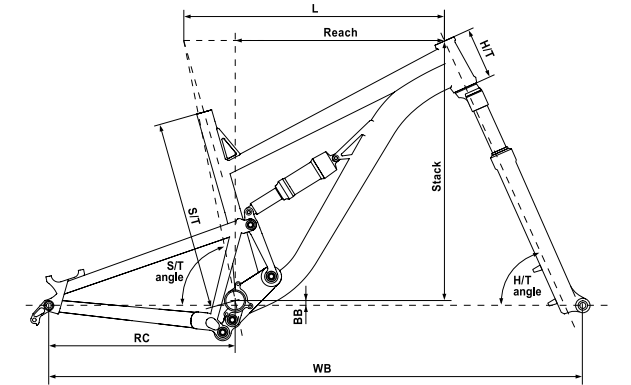

MOUNTAIN - ENDURO: SWAG 50, SWAG 30, SWAG 10
Kellys Enduro 27.5

size	S/T (mm)	L (mm)	Reach (mm)	Stack (mm)	H/T (mm)	S/T angle	H/T angle	BB (mm)	RC (mm)	WB (mm)
S	390	551	439	573	105	79°	66°	-10	418	1163
M	425	585	470	582	115	79°	66°	-10	418	1198
L	480	603	486	591	125	79°	66°	-10	418	1218