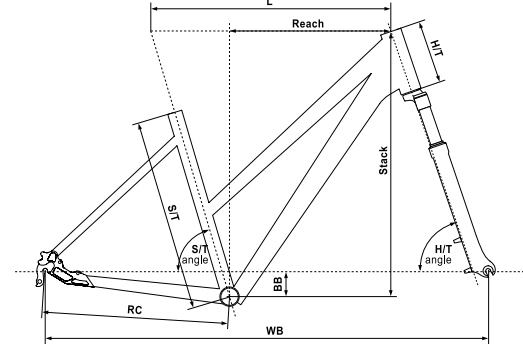

TOUR - TREKKING: CRISTY 70, CRISTY 50, CRISTY 40, CRISTY 30, CRISTY 10

Kellys Tour Profile Lady

size	S/T (mm)	L (mm)	Reach (mm)	Stack (mm)	H/T (mm)	S/T angle	H/T angle	BB (mm)	RC (mm)	WB (mm)
S	410	563	369	635	150	73°	70.5°	60	445	1058
M	460	578	383	637	150	73°	71°	60	445	1067