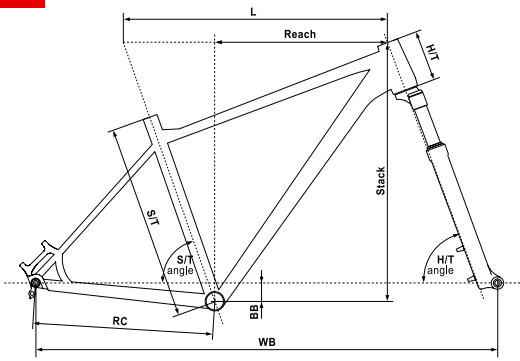

MOUNTAIN - TRAIL: GIBON 70, GIBON 50, GIBON 30

Kellys Dynamic Trail 27.5

size	S/T (mm)	L (mm)	Reach (mm)	Stack (mm)	H/T (mm)	S/T angle	H/T angle	BB (mm)	RC (mm)	WB (mm)
S	400	590	412	601	105	73.5°	67°	44	430	1126
M	445	615	434	611	115	73.5°	67°	44	430	1152
L	490	635	451	620	125	73.5°	67°	44	430	1174