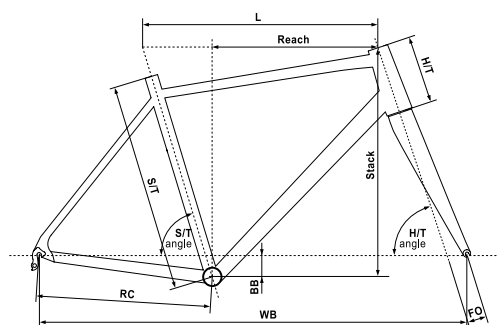

size	S/T (mm)	L (mm)	H/T (mm)	S/T angle	H/T angle	BB (mm)	RC (mm)	WB (mm)
460mm	460	618	173	69.5°	69°	65	460	1102

**URBAN - FITNESS: PHYSIO 50, PHYSIO 30, PHYSIO 10**  
Kellys Urban Move Concept - Aluminium alloy