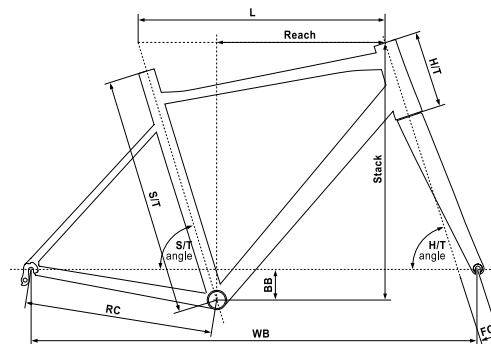

ROAD - RACING: ARC 50, ARC 30, ARC 10

Kellys Endurance Concept - Aluminium alloy

size	S/T (mm)	L (mm)	Reach (mm)	Stack (mm)	H/T (mm)	S/T angle	H/T angle	BB (mm)	FO (mm)	RC (mm)	WB (mm)
S	500	536	373	549	150	73.5°	71.5°	72.5	42	415	986
M	532	547	379	567	170	73.5°	72.0°	71.5	42	415	993
L	559	560	386	588	190	73.5°	72.5°	71.5	42	415	1001