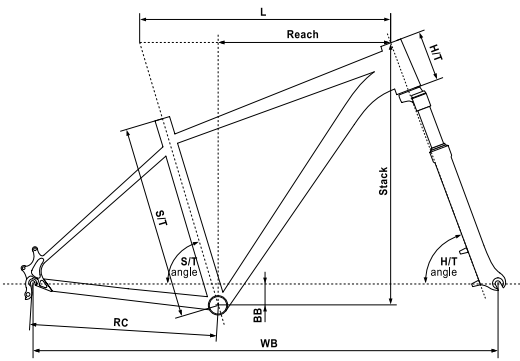

MOUNTAIN - MTB-XC: SPIDER 90 [27.5], SPIDER 70 [27.5], SPIDER 50 [29], SPIDER 30 [27.5], SPIDER 10 [27.5]

Kellys Alutec RRC 27.5

size	S/T (mm)	L (mm)	Reach (mm)	Stack (mm)	H/T (mm)	S/T angle	H/T angle	BB (mm)	RC (mm)	WB (mm)
XS	375	580	398	594	105	73°	70°	45	430	1070
S	425	600	416	600	110	73°	70°	45	430	1090
M	475	620	434	604	115	73°	70°	45	430	1110
L	525	650	461	613	125	73°	70°	45	430	1140

MOUNTAIN - MTB-XC: SPIDER 60 [27.5]

Kellys Alutec RRC 27.5

size	S/T (mm)	L (mm)	Reach (mm)	Stack (mm)	H/T (mm)	S/T angle	H/T angle	BB (mm)	RC (mm)	WB (mm)
S	425	600	416	600	110	73°	70°	45	440	1100
M	475	620	434	604	115	73°	70°	45	440	1120
L	525	650	461	613	125	73°	70°	45	440	1150