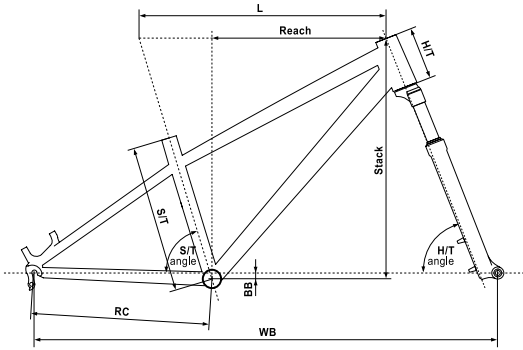

MOUNTAIN - DIRT: WHIP 70, WHIP 30

Kellys Dirt 26

size	S/T (mm)	L (mm)	Reach (mm)	Stack (mm)	H/T (mm)	S/T angle	H/T angle	BB (mm)	RC (mm)	WB (mm)
M	320	581	390	555	120	71°	70°	5	403	1036
L	320	606	415	555	120	71°	70°	5	403	1061

MOUNTAIN - DIRT: WHIP 50, WHIP 10

Kellys Dirt 26

size	S/T (mm)	L (mm)	Reach (mm)	Stack (mm)	H/T (mm)	S/T angle	H/T angle	BB (mm)	RC (mm)	WB (mm)
M	340	570	400	556	120	73°	68°	15	405	1066
L	340	590	420	556	120	73°	68°	15	405	1087