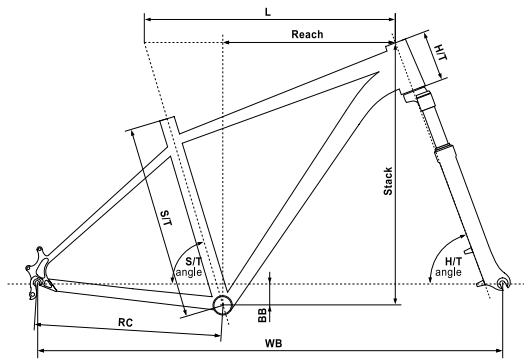

MOUNTAIN - MTB-XC: SPIDER 90 [29], SPIDER 70 [29], SPIDER 50 [29], SPIDER 30 [29], SPIDER 10 [29]

Kellys Alutec RRC 29

size	S/T (mm)	L (mm)	Reach (mm)	Stack (mm)	H/T (mm)	S/T angle	H/T angle	BB (mm)	RC (mm)	WB (mm)
S	430	600	415	624	105	73.5°	70°	55	440	1107
M	480	620	433	629	110	73.5°	70°	55	440	1127
L	530	640	451	633	115	73.5°	70°	55	440	1147
XL	580	660	468	643	125	73.5°	70°	55	440	1167

MOUNTAIN - MTB-XC: SPIDER 60 [29]

Kellys Alutec RRC 29

size	S/T (mm)	L (mm)	Reach (mm)	Stack (mm)	H/T (mm)	S/T angle	H/T angle	BB (mm)	RC (mm)	WB (mm)
M	480	620	433	629	110	73.5°	70°	55	455	1142
L	530	640	451	633	115	73.5°	70°	55	455	1162