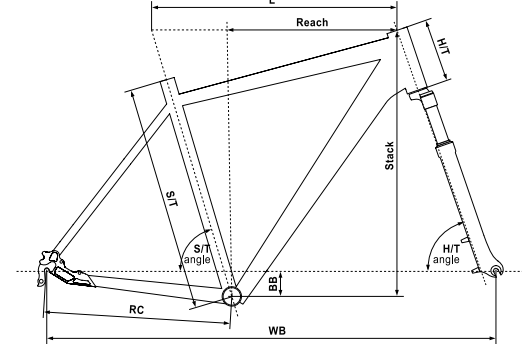

TOUR - TREKKING: CARSON 70, CARSON 60, CARSON 50, CARSON 40, CARSON 30, CARSON 10

Kellys Tour Profile

size	S/T (mm)	L (mm)	Reach (mm)	Stack (mm)	H/T (mm)	S/T angle	H/T angle	BB (mm)	RC (mm)	WB (mm)
S	430	558	373	605	120	73°	70°	60	445	1057
M	480	569	381	616	130	73°	70.5°	60	445	1063
L	530	583	388	637	150	73°	71°	60	445	1072
XL	580	598	397	656	170	73°	71°	60	445	1088