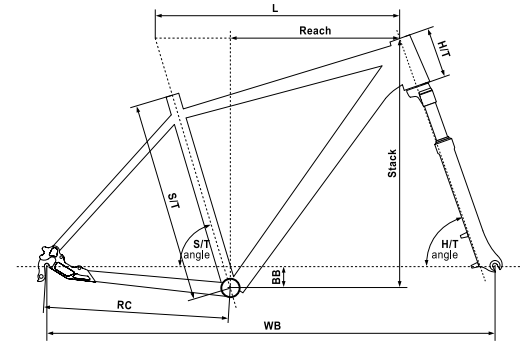

TOUR - CROSS: PHANATIC 90, PHANATIC 70, PHANATIC 50, PHANATIC 40, PHANATIC 30, PHANATIC 10

Kellys Crossforce Lite - Sport Cross Geometry

size	S/T (mm)	L (mm)	Reach (mm)	Stack (mm)	H/T (mm)	S/T angle	H/T angle	BB (mm)	RC (mm)	WB (mm)
S	430	570	384	610	120	73°	70.5°	57	445	1063
M	480	590	403	617	130	73°	70.5°	57	445	1084
L	530	610	418	626	140	73°	70.5°	57	445	1104
XL	580	630	435	636	150	73°	70.5°	57	445	1124