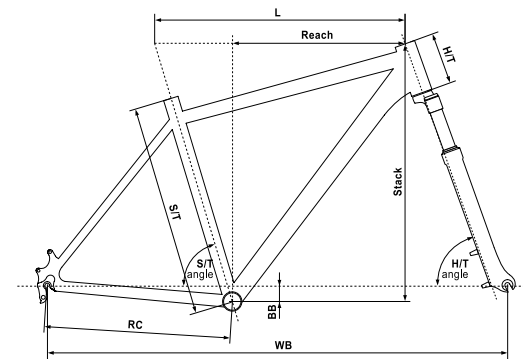

MOUNTAIN - MTB-XC: MADMAN 60 [29]

Kellys Alutec RRC 29

size	S/T (mm)	L (mm)	Reach (mm)	Stack (mm)	H/T (mm)	S/T angle	H/T angle	BB (mm)	RC (mm)	WB (mm)
M	480	620	430	641	110	73.5°	70°	55	455	1144
L	530	640	449	646	115	73.5°	70°	55	455	1164

MOUNTAIN - MTB-XC: MADMAN 60 [27.5]

Kellys Alutec RRC 27.5

size	S/T (mm)	L (mm)	Reach (mm)	Stack (mm)	H/T (mm)	S/T angle	H/T angle	BB (mm)	RC (mm)	WB (mm)
XS	395	560	372	616	115	73°	70°	45	440	1052
S	445	580	390	620	120	73°	70°	42	440	1072
M	495	600	406	635	135	73°	70°	42	440	1093

MOUNTAIN - MTB-XC: MADMAN 50 [29], MADMAN 30 [29]

Kellys Alutec RRC 29

size	S/T (mm)	L (mm)	Reach (mm)	Stack (mm)	H/T (mm)	S/T angle	H/T angle	BB (mm)	RC (mm)	WB (mm)
M	480	620	433	632	110	73.5°	70°	55	450	1138
L	530	640	451	637	115	73.5°	70°	55	450	1159

MOUNTAIN - MTB-XC: MADMAN 50 [27.5], MADMAN 30 [27.5]

Kellys Alutec RRC 27.5

size	S/T (mm)	L (mm)	Reach (mm)	Stack (mm)	H/T (mm)	S/T angle	H/T angle	BB (mm)	RC (mm)	WB (mm)
XS	395	560	376	601	115	73°	70°	45	430	1052
S	445	580	395	606	120	73°	70°	42	430	1072
M	495	600	410	620	135	73°	70°	42	430	1093

MOUNTAIN - MTB-XC: MADMAN 30 [26]

Kellys Alutec RRC 26

size	S/T (mm)	L (mm)	Reach (mm)	Stack (mm)	H/T (mm)	S/T angle	H/T angle	BB (mm)	RC (mm)	WB (mm)
XXS	345	540	358	577	115	72.5°	70°	32	420	1018
XS	395	560	378	577	115	72.5°	70°	32	420	1038
S	445	580	397	582	120	72.5°	70°	32	420	1058

MOUNTAIN - MTB-XC: MADMAN 10 [29]

Kellys Alutec RRC 29

size	S/T (mm)	L (mm)	Reach (mm)	Stack (mm)	H/T (mm)	S/T angle	H/T angle	BB (mm)	RC (mm)	WB (mm)
M	480	620	439	611	110	73.5°	70°	55	450	1137
L	530	640	458	616	115	73.5°	70°	55	450	1157

MOUNTAIN - MTB-XC: MADMAN 10 [27.5]

Kellys Alutec RRC 27.5

size	S/T (mm)	L (mm)	Reach (mm)	Stack (mm)	H/T (mm)	S/T angle	H/T angle	BB (mm)	RC (mm)	WB (mm)
S	445	580	397	592	120	73°	70°	42	430	1071
M	495	600	415	606	135	73°	70°	42	430	1093

MOUNTAIN - MTB-XC: MADMAN 10 [26]

Kellys Alutec RRC 26

size	S/T (mm)	L (mm)	Reach (mm)	Stack (mm)	H/T (mm)	S/T angle	H/T angle	BB (mm)	RC (mm)	WB (mm)
XXS	345	540	362	565	115	72.5°	70°	32	420	1017
XS	395	560	378	565	115	72.5°	70°	32	420	1037
S	445	580	400	570	120	72.5°	70°	32	420	1057