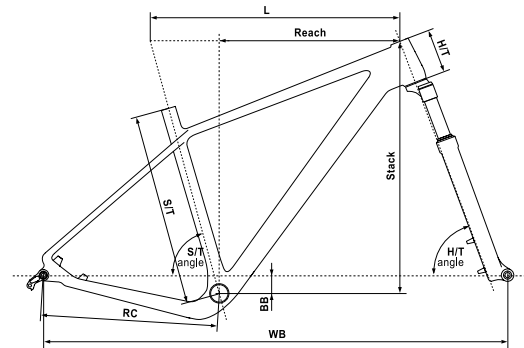

**MOUNTAIN - TRAIL: GIBON 70, GIBON 50, GIBON 30**

Kellys Dynamic Trail 27.5

size	S/T (mm)	L (mm)	Reach (mm)	Stack (mm)	H/T (mm)	S/T angle	H/T angle	BB (mm)	RC (mm)	WB (mm)
S	400	590	412	601	105	73.5°	67°	44	430	1126
M	445	615	434	611	115	73.5°	67°	44	430	1152
L	490	635	451	620	125	73.5°	67°	44	430	1174