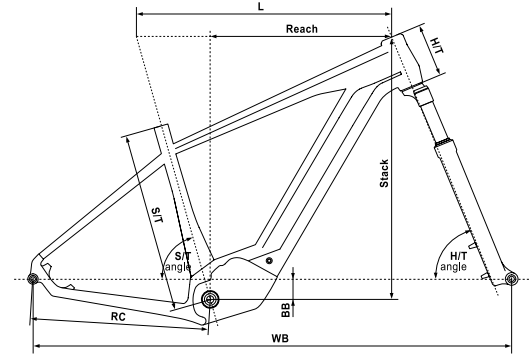

E-BIKES: TYGON 70 (29), TYGON 50 (29), TYGON 20 (29)
Kellys e-Frame 29, Uni-Body Integrated Design

size	S/T (mm)	L (mm)	Reach (mm)	Stack (mm)	H/T (mm)	S/T angle	H/T angle	BB (mm)	RC (mm)	WB (mm)
M	440	623	440	639	130	74°	67.5°	48	440	1180
L	490	651	465	648	140	74°	67.5°	48	440	1209
XL	520	674	485	658	150	74°	67.5°	48	440	1233

E-BIKES: TYGON 70 (27.5), TYGON 50 (27.5)
Kellys e-Frame 27.5, Uni-Body Integrated Design

size	S/T (mm)	L (mm)	Reach (mm)	Stack (mm)	H/T (mm)	S/T angle	H/T angle	BB (mm)	RC (mm)	WB (mm)
S	395	586	410	614	120	74°	67.5°	48	430	1124
M	420	604	425	624	130	74°	67.5°	48	430	1143
L	455	631	450	633	140	74°	67.5°	48	430	1172

E-BIKES: TYGON 30 (29)
Kellys e-Frame 29, Uni-Body Integrated Design

size	S/T (mm)	L (mm)	Reach (mm)	Stack (mm)	H/T (mm)	S/T angle	H/T angle	BB (mm)	RC (mm)	WB (mm)
M	440	623	440	639	130	74°	67.5°	48	445	1185
L	490	651	465	648	140	74°	67.5°	48	445	1214
XL	520	674	485	658	150	74°	67.5°	48	445	1238

E-BIKES: TYGON 10 (29)
Kellys e-Frame 29, Uni-Body Integrated Design

size	S/T (mm)	L (mm)	Reach (mm)	Stack (mm)	H/T (mm)	S/T angle	H/T angle	BB (mm)	RC (mm)	WB (mm)
M	440	623	440	639	130	74°	67.5°	48	445	1185
L	490	651	465	648	140	74°	67.5°	48	445	1214
XL	520	674	485	658	150	74°	67.5°	48	445	1238