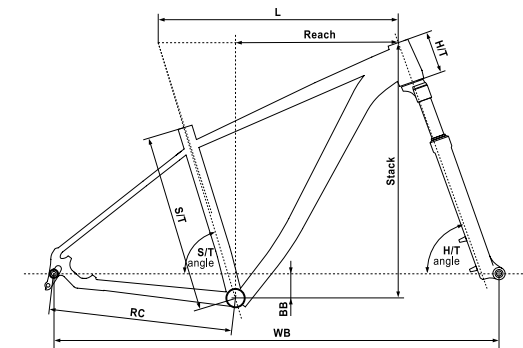

MOUNTAIN - MTB-XC WOMEN: DESIRE 90, DESIRE 70, DESIRE 50, DESIRE 30

Kellys Dynamic KLC Lite 29 LSG

size	S/T (mm)	L (mm)	Reach (mm)	Stack (mm)	H/T (mm)	S/T angle	H/T angle	BB (mm)	RC (mm)	WB (mm)
S	380	552	370	614	90	73.5°	70.5°	63.5	442	1051
M	432	574	389	625	100	73.5°	71°	63.5	442	1068
L	483	594	404	640	115	73.5°	71°	63.5	442	1088