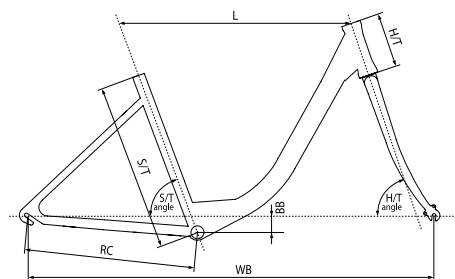

URBAN - CITY: AVENUE 30, AVENUE 10
Aluminum alloy monotube 26

size	S/T (mm)	L (mm)	H/T (mm)	S/T angle	H/T angle	BB (mm)	RC (mm)	WB (mm)
430mm	432	599	140	69.5°	71°	35	430	1048