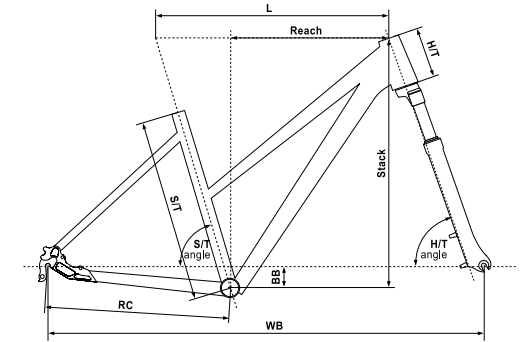

TOUR - CROSS: PHEEBE 90, PHEEBE 30, PHEEBE 10

Kellys Crossforce Lady Lite - Sport Cross Geometry

size	S/T (mm)	L (mm)	Reach (mm)	Stack (mm)	H/T (mm)	S/T angle	H/T angle	BB (mm)	RC (mm)	WB (mm)
S	430	570	384	608	120	73°	70.5°	57	445	1063
M	480	590	399	627	140	73°	70.5°	57	445	1083