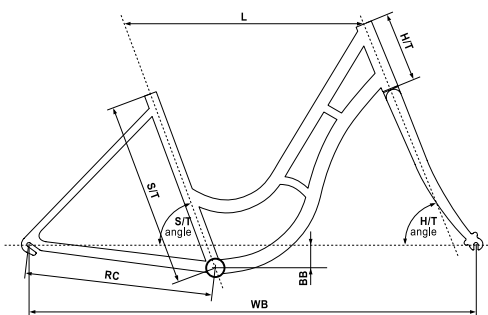

URBAN - CLASSIC: ROYAL DUTCH, ARWEN DUTCH, CLASSIC DUTCH
van Kellys Dutch - Aluminum alloy 28

size	S/T (mm)	L (mm)	H/T (mm)	S/T angle	H/T angle	BB (mm)	RC (mm)	WB (mm)
460mm	460	618	173	69.5°	69°	65	460	1102