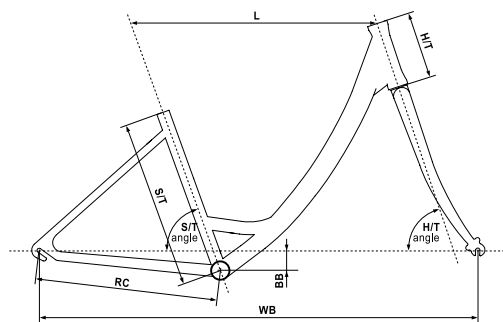

URBAN - CITY: AVENUE 50, AVENUE 20
Aluminum alloy monotube 28

size	S/T (mm)	L (mm)	H/T (mm)	S/T angle	H/T angle	BB (mm)	RC (mm)	WB (mm)
430mm	430	606	165	70°	71°	55	455	1074
480mm	480	630	190	68.5°	71°	55	455	1079