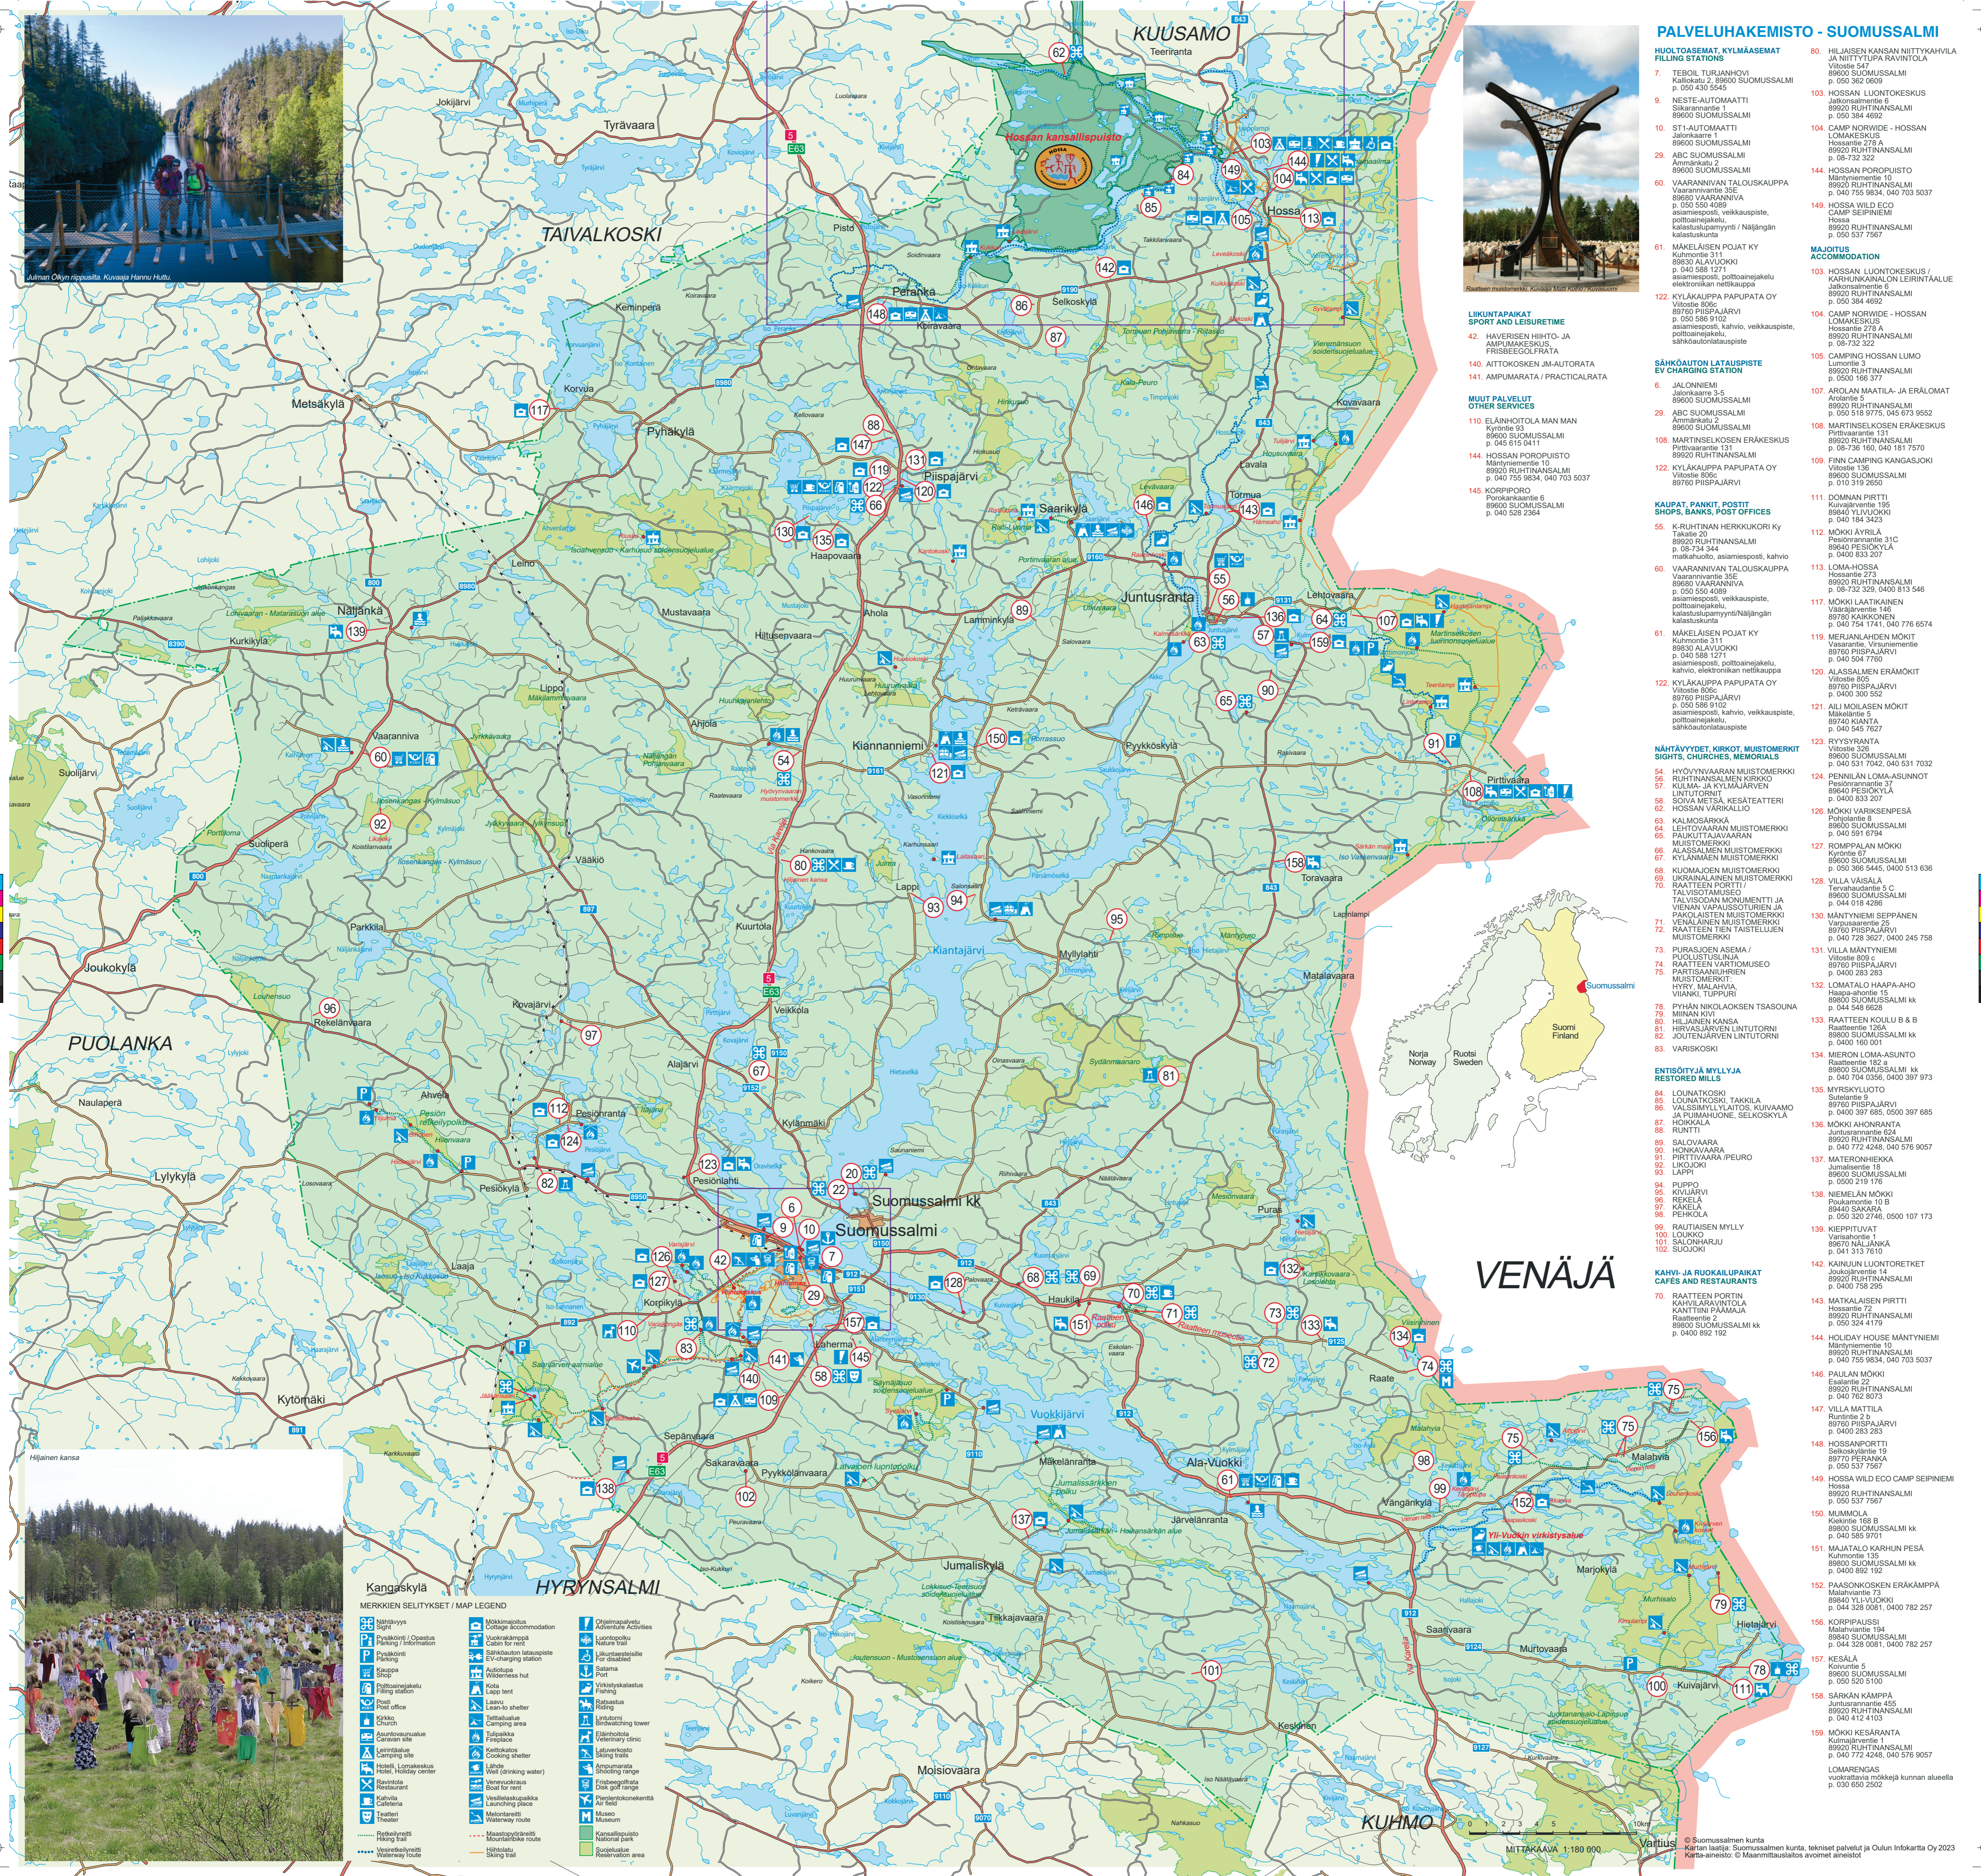

PALVELUHUAKEMISTO - SUOMUSSALMI

Kangaskylä

VENÄJÄ