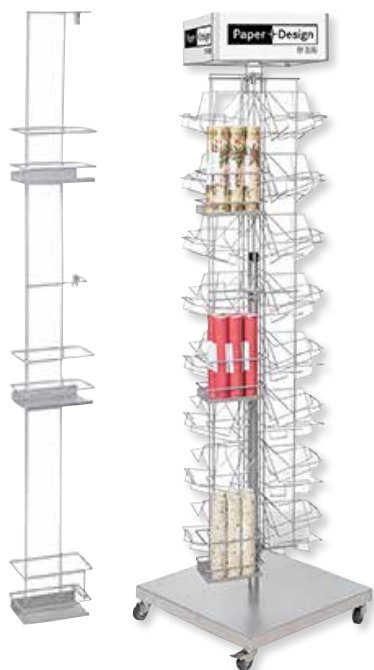

ADDITIONAL TOOL FOR SPINNER PREMIUM

ZUSATZMODUL ZU SERVIETTENDREHSTÄNDER PREMIUM

MODULE COMPLÉMENTAIRE POUR LE TOURNIQUET DE SERVIETTES PREMIUM

EAN barcode	Art no	Pcs x Cu	Table	Description
 4 037698 181939	193087	1 x 1	Z09	(without products) for table runners 3 compartments for 6 rolls 0,25 x 4 m
				(ohne Produkte) für Tischläufer 3 Körbe für je 6 Rollen 0,25 x 4 m
				(sans produits) pour chemins de table 3 emplacements pour 6 rouleaux 0,25 x 4 m