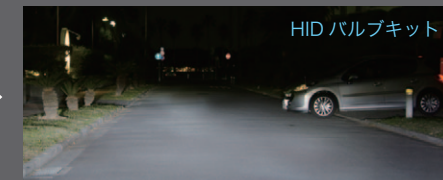

純正ハロゲンヘッドライト

HIDバルブキット