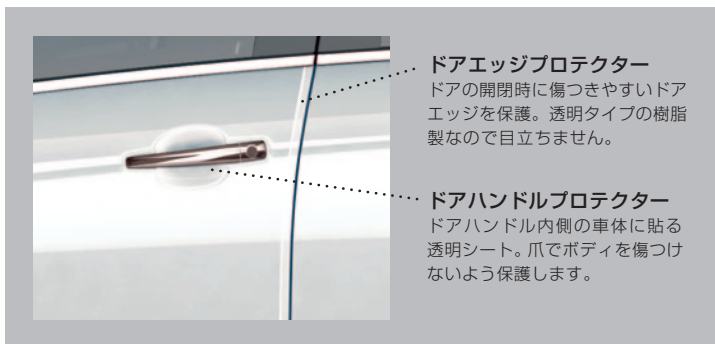

ソフトルーフボックス

- ・丸めて保管できる、折りたたみ式
- ・簡単なクイック装着システム
- ・容量：340L

サイクルアタッチメント
(アルミニウム) ※3

※2 スキー/スノーボードの種類によっては積載できない場合があります。
※3 自転車の種類によっては積載できない場合があります。

気持ち良さは基本から

C3用にデザインされた製品は
レジャーやビジネスシーンで実力を発揮し、
あなたの車をクリーンかつ快適に保つには
欠かせないアクセサリーです。