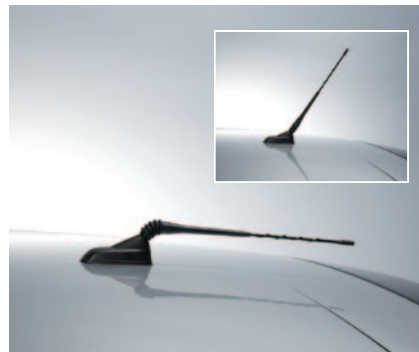

ルーフボックス

- ABS製、右開き、重量：約18kg
- サイズ：L180×W81.5×H34cm
- 空気力学に基づいたデザイン形状
- 開閉が容易なロッキングシステム
- 他に容量250L~430Lの種類があります

ソフトルーフボックス 340L

- 丸めて保管できる、折りたたみ式
- 簡単なクイック装着システム
- サイズ：L110×W80×H40cm

サイクルアタッチメント

- 積載を容易にする、自動調整フレームホルダーを搭載
- 自転車のサイズに合わせて簡単・確実に固定できる、各種システムを装備