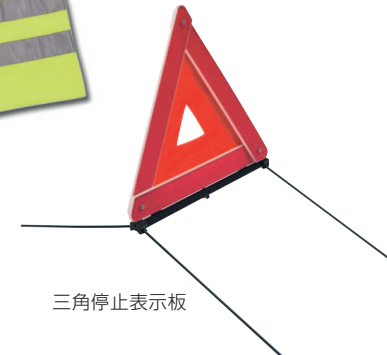

⑧ワークグローブ

すべり止め付きの作業グローブ

⑨停止表示板

非常時停止車両の後方に、後続車の見えるところに置いてください。(国会公安委員会認定)*専用ケース入

セーフティベスト

三角停止表示板

ストレスフリーなドライブを

ドライブの途中で「美味しい食事」、
そんなリクエストにもカーナビが大活躍。
あとはお気に入りの音楽に浸りながら、
目的地まで楽しいひと時をお過ごし下さい。