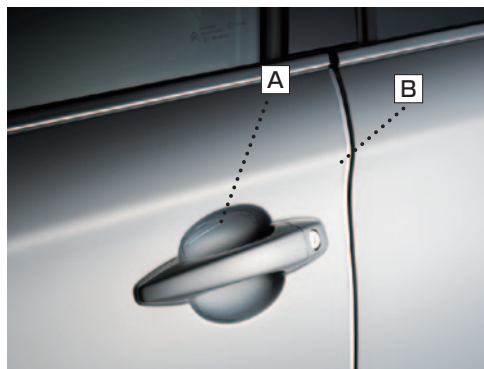

アロイホイール
Cairns ノアールオニキス ディアマンテ
19インチ

アロイホイール
Cairns グリマット
19インチ

エアーバルブキャップ

日常的な「美意識」

さまざまな日常シーンを想定し、クルマを保護する機能を追求したアクセサリーは、シンプルで、スマートにDS4を使いこなす、ライフスタイル的な「美しさ」をもたらします。

- A : ドアハンドルプロテクター
ドアハンドル内側の車体に貼る透明シート。
爪でボディを傷つけないよう保護します。
- B : ドアエッジプロテクター
ドアの開閉時に傷つきやすいドアエッジを保護。
透明タイプの樹脂製なので目立ちません。

ライセンスプレートフレーム

リアバンパーロードプロテクター
リアバンパー上部を保護する透明シートです。

フロアマット

装着もお手入れも簡単な純正フロアマット。DS4用にデザインされていますのでフロア形状にぴったり、インテリアにも調和します。レジャーシーンで活躍するラバータイプも用意。全タイプ運転席側マットは、滑り止め機能付きで安全性を確保します。

※画像は欧州仕様車
フロアマット(ベロアタイプ、DSロゴ付き) 1台分セット