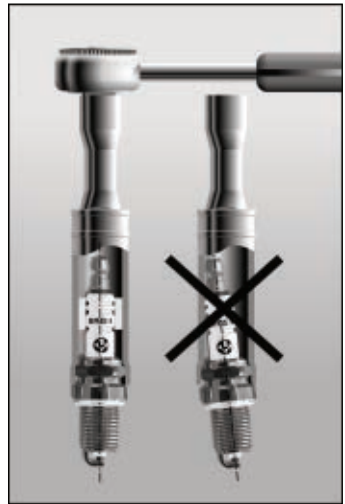

- Ⓒ Use always the proper spark plug wrench which is not too loose and is provided with centring ring from soft material.
- Ⓒ Používejte vždy správný klíč na svíčky, který není příliš volný a je opatřen středícím mezikroužkem z měkkého materiálu.
- Ⓒ Всегда применяйте подходящий ключ для свечей, который не слишком большой и имеет промежуточное центрирующее кольцо из мягкого материала.
- Ⓓ Verwenden Sie immer den richtigen Zündkerzenschlüssel, der nicht zu locker ist und der zentrale Zwischenring aus einem weichem Material besteht.
- Ⓔ Utilice siempre la llave correcta para las bujías tratando de que no quede demasiado suelta y esté provista de un anillo intermedio de centrado que sea de material blando.
- Ⓕ Utilisez toujours une clé à bougies appropriée qui n'est pas trop grande et qui comporte un anneau de centrage en matériau souple.