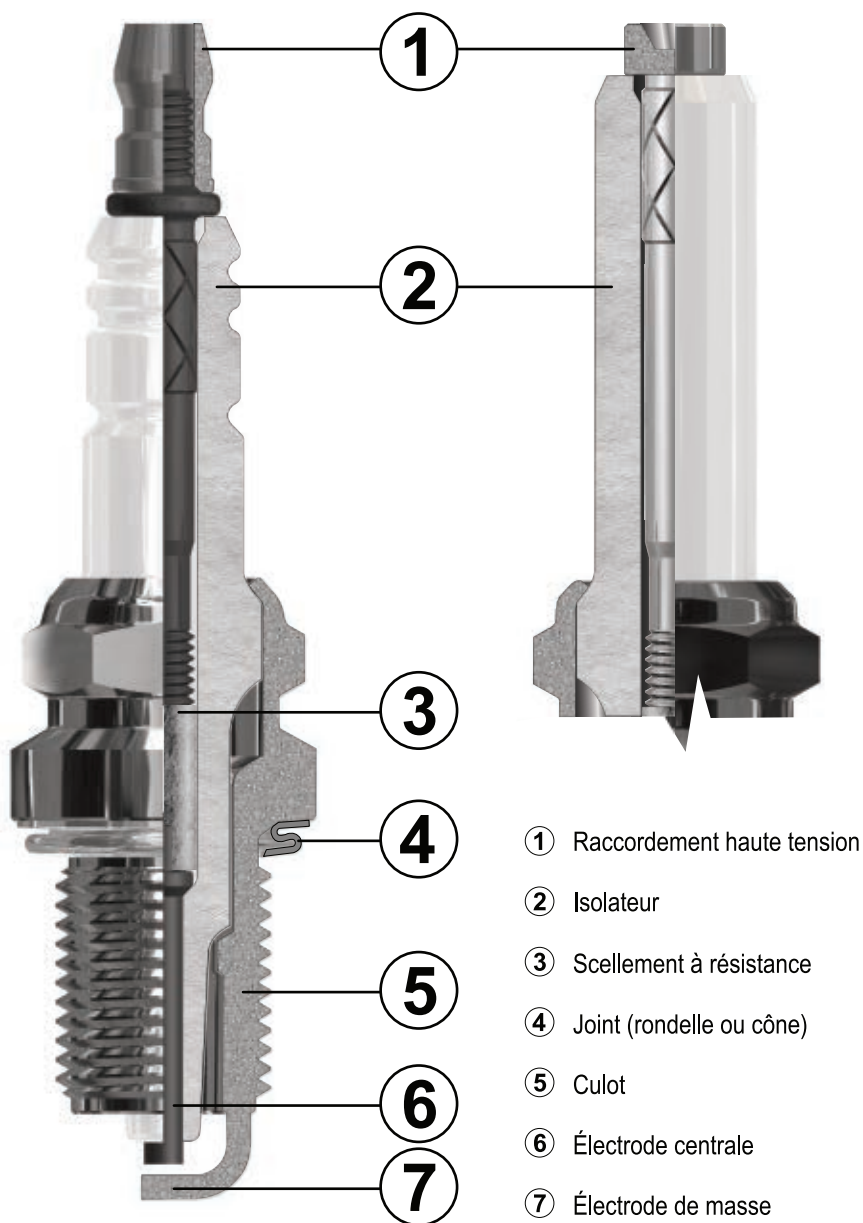

COUPE DE LA BOUGIE D'ALLUMAGE