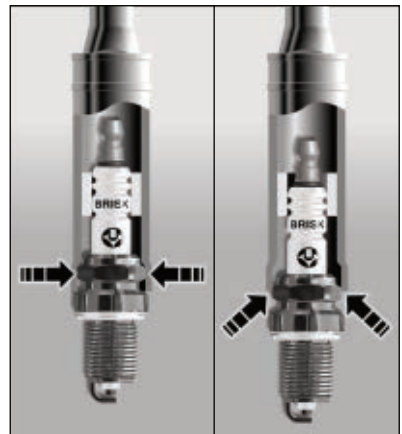

- Ⓒ Tightening torque can be applied in such case only when the wrench is put on across the whole length of hexagon of spark plug metall shell.
- Ⓒ Uťahovacím momentem lze působit jen v případě, že klíč je nasazen přes celou délku šestihranu pouzdra svíčky.
- Ⓒ Свечу можно затянуть только тогда, если ключ правильно установлен на шестиграннике со всех сторон.
- Ⓓ Der richtige Anzugsdrehmoment kann nur erreicht werden, wenn der Schlüssel gerade auf der Anzugsmutter der Zündkerze steckt.
- Ⓔ El par de apriete sólo es aplicable si la llave se coloca sobre toda la longitud del cubo hexagonal de la bujía
- Ⓕ Le couple de serrage ne peut être exercé que si la clé est correctement placée sur toute la longueur de la partie hexagonale du culot de la bougie.