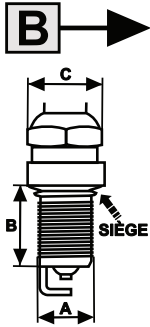

COUPE DE LA BOUGIE D'ALLUMAGE

SYSTÈME DE MARQUAGE

Exemple:

BOER15YC-1

DIMENSIONS DU CULOT

A B BB C CC D E F G H J K L M N NA P Q R S T U 3V X

TYPE	A	B	C	SIÈGE CONIQUE	BAGUE D'ANCHÈTÈ
A	M10x1,00	19mm	16mm		●
B	M12x1,25	19mm	16mm		●
BB	M12x1,25	19mm	18mm		●
C	M10x1,00	26,5mm	14mm		●
CC	M10x1,00	26,5mm	16mm		●
D	M14x1,25	19mm	16mm		●
E	M14x1,25	26,5mm	16mm		●
F	M18x1,50	11,2mm	21mm	●	
G	M14x1,25	17,5mm	16mm	●	
H	M14x1,25	11,2mm	16mm	●	
J	M14x1,25	9,5mm	21mm		●
K	M14x1,25	9,5mm	21mm		●