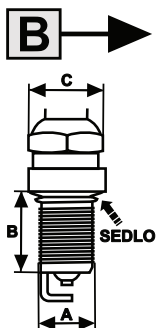

ŘEZ ZAPALOVACÍ SVÍČKOU

SYSTÉM ZNAČENÍ

příklad:

BOER15YC-1

ROZMĚRY POUZDRA

A B BB C CC D E F G H J K L M N NA P Q R S T U 3V X

TYP	A	B	C	KUŽELOVÉ SEDLO	PODLOŽKA
A	M10x1,00	19mm	16mm		●
B	M12x1,25	19mm	16mm		●
BB	M12x1,25	19mm	18mm		●
C	M10x1,00	26,5mm	14mm		●
CC	M10x1,00	26,5mm	16mm		●
D	M14x1,25	19mm	16mm		●
E	M14x1,25	26,5mm	16mm		●
F	M18x1,50	11,2mm	21mm	●	
G	M14x1,25	17,5mm	16mm	●	
H	M14x1,25	11,2mm	16mm	●	
J	M14x1,25	9,5mm	21mm		●
K	M14x1,25	9,5mm	21mm		●