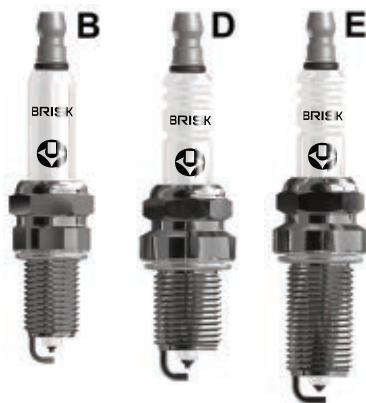

- Custom production
- Zakázková výroba
- Производство под заказ клиента
- Auftragsproduktion
- Fabricación por encargo
- Fabrication sur commande