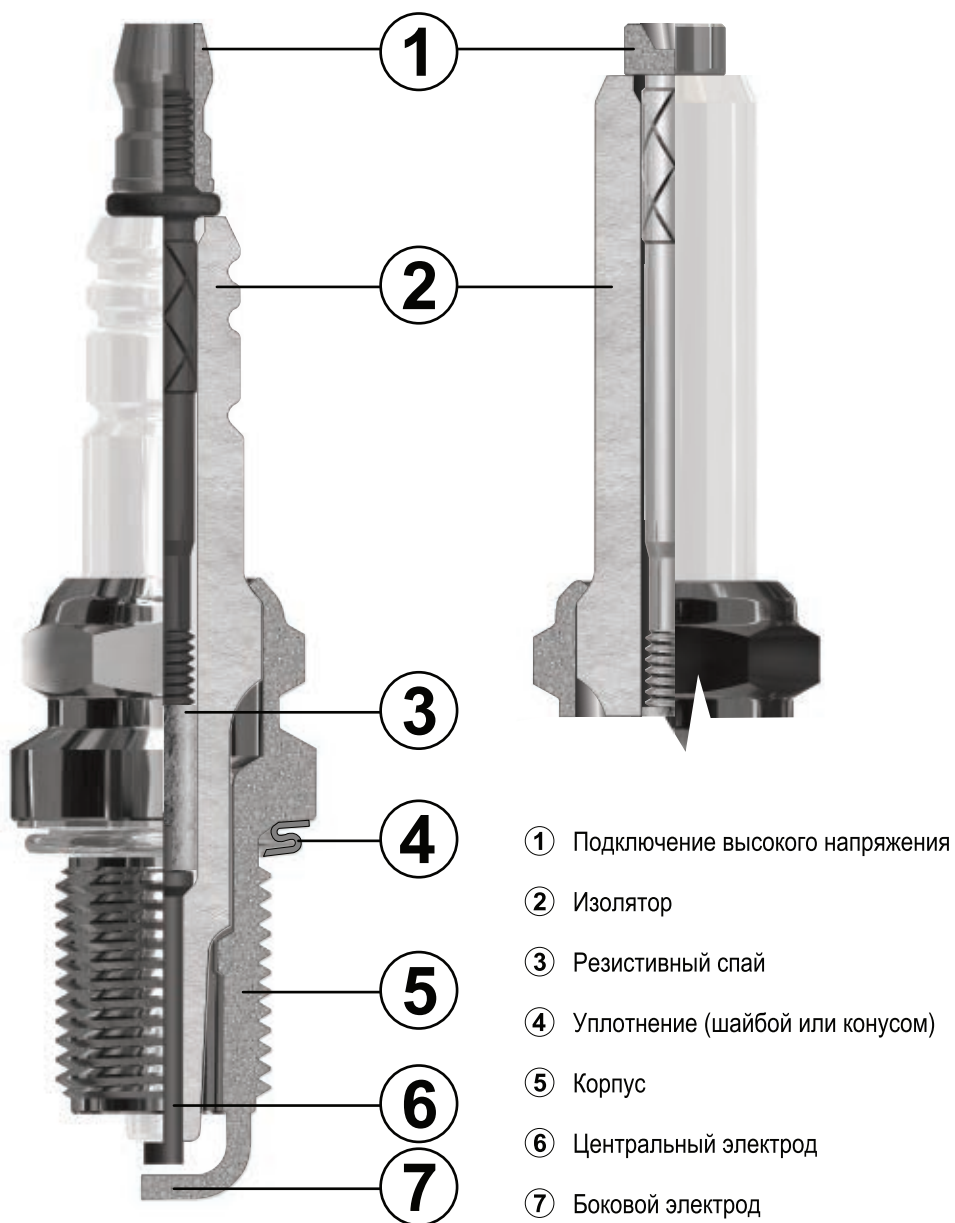

СВЕЧА ЗАЖИГАНИЯ В РАЗРЕЗЕ