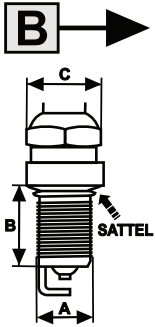

SCHNITTDARSTELLUNG EINER ZÜNDKERZE

KENNZEICHNUNGSSYSTEM

Beispiel:

BOER15YC-1

GEHÄUSEABMESSUNGEN

A B BB C CC D E F G H J K L M N NA P Q R S T U 3V X

TYP	A	B	C	KONUSSITZ	DICHTUNRING (flacher Sitz)
A	M10x1,00	19mm	16mm		●
B	M12x1,25	19mm	16mm		●
BB	M12x1,25	19mm	18mm		●
C	M10x1,00	26,5mm	14mm		●
CC	M10x1,00	26,5mm	16mm		●
D	M14x1,25	19mm	16mm		●
E	M14x1,25	26,5mm	16mm		●
F	M18x1,50	11,2mm	21mm	●	
G	M14x1,25	17,5mm	16mm	●	
H	M14x1,25	11,2mm	16mm	●	
J	M14x1,25	9,5mm	21mm		●
K	M14x1,25	9,5mm	21mm		●