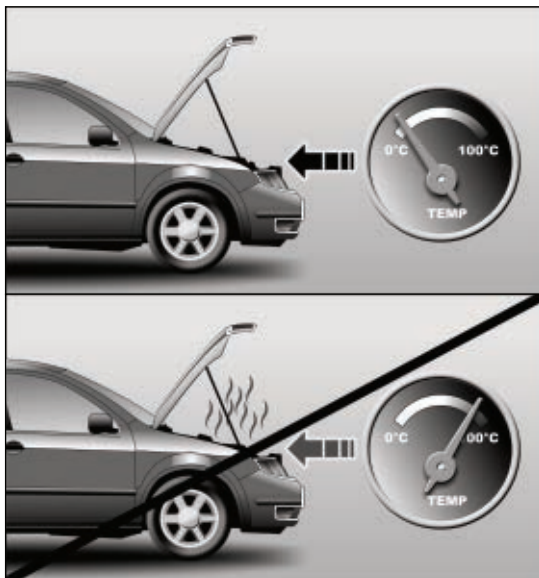

(GB) Tight Spark plug installation and removing from the cylinder head must be carried out only when the engine has ambient temperature. Removing and installing spark plug while hot can actually cause thread and cylinder head damage.

(CZ) Montáž a demontáž provádějte v době, kdy hlava válce má teplotu okolí. Při demontáži nebo montáži do horké hlavy válců může dojít k poškození hlavy válců nebo zapalovací svíčky.

(RUS) Снятие и установку новой свечи на двигатель следует выполнять после охлаждения головки цилиндров до температуры окружающей среды. Снятие и установка свечи в горячую головку цилиндров может повредить головку или свечу зажигания.

(D) Der Ein- und Ausbau muss in der Zeit durchgeführt werden, wenn der Zylinderkopf auf Raumtemperatur ist. Beim Aus- oder Einbau kann es durch einen heißen Zylinderkopf, zu Schäden am Zylinderkopf oder der Zündkerze kommen.

(E) La instalación y extracción se deben llevar a cabo cuando la culata esté a temperatura ambiente. Al instalar o extraer la culata en caliente se puede dañar ésta o las bujías.

(F) Ne montez et démontez la bougie que lorsque la culasse est à la température ambiante. La bougie et la culasse peuvent être endommagées en cas de montage ou de démontage sur une culasse chaude.