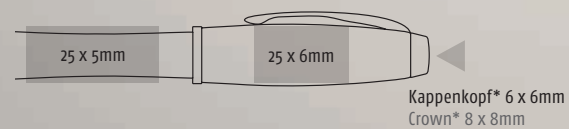

BEDRUCKUNGSBEREICH MARKING AREA

GRAVUR ENGRAVING

Füllfederhalter & Rollerball

5th Technology, Fountain pen & Roller ball