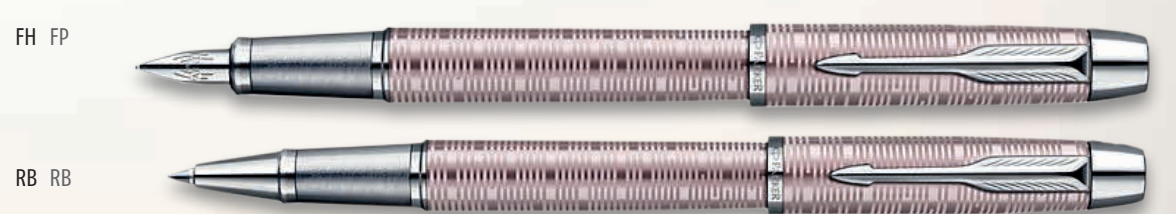

Metallic Pink CT

Twin Chiselled

Emerald Pearl

Pink Pearl

Brown Shadow

Industriepreis / Direct customer price	50 Stk. / 50 pcs.	100 Stk. / 100 pcs.	250 Stk. / 250 pcs.
5th / 5th Technology	53,55 €	49,45 €	47,75 €
Füllfederhalter / Fountain	43,70 €	40,35 €	38,95 €
Rollerball / Roller ball	33,65 €	31,15 €	29,95 €