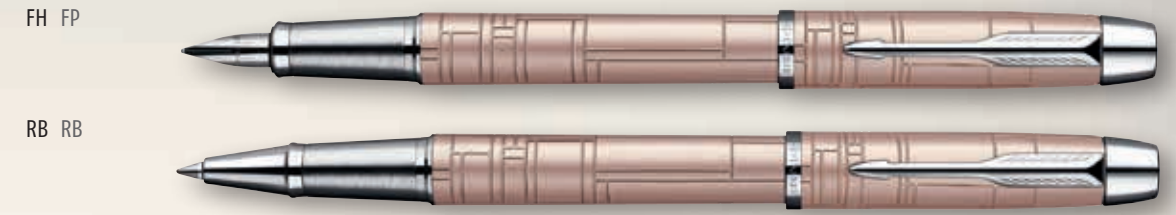

Metallic Pink CT

Twin Chiselled

Emerald Pearl

Pink Pearl

Brown Shadow

Industriepreis / Direct customer price	50 Stk. / 50 pcs.	100 Stk. / 100 pcs.	250 Stk. / 250 pcs.
5th / 5th Technology	53,55 €	49,45 €	47,75 €
Füllfederhalter / Fountain	43,70 €	40,35 €	38,95 €
Rollerball / Roller ball	33,65 €	31,15 €	29,95 €