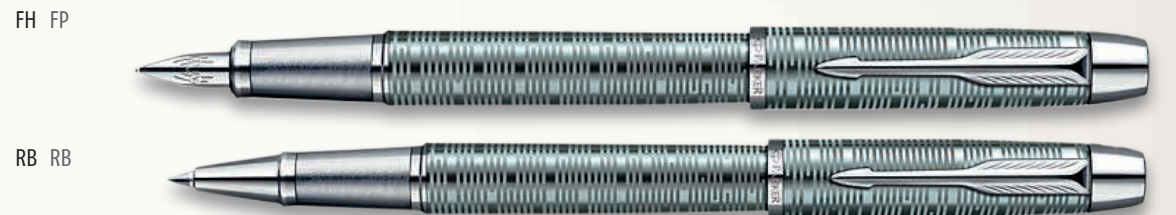

Metallic Pink CT

Twin Chiselled

Emerald Pearl

Pink Pearl

Brown Shadow

Industriepreis / Direct customer price	50 Stk. / 50 pcs.	100 Stk. / 100 pcs.	250 Stk. / 250 pcs.
5th / 5th Technology	53,55 €	49,45 €	47,75 €
Füllfederhalter / Fountain	43,70 €	40,35 €	38,95 €
Rollerball / Roller ball	33,65 €	31,15 €	29,95 €