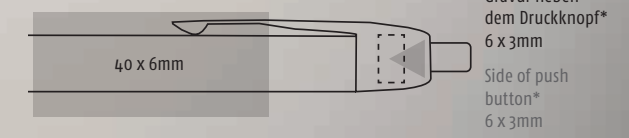

* Doming auf dem Kappenkopf möglich: FH/RB - 8mm
* Engraving only. Doming also available on crown: FP/RB - 8mm

Kugelschreiber
Ball pen

Gravur neben dem Druckknopf*
6 x 3mm
Side of push button*
6 x 3mm

PARKER IM Standard – Produktübersicht