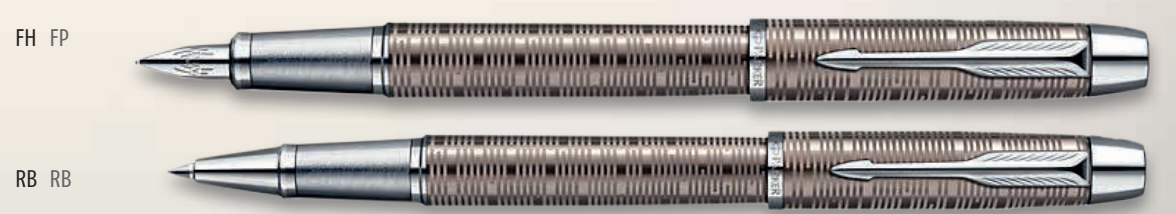

Metallic Pink CT

Twin Chiselled

Emerald Pearl

Pink Pearl

Brown Shadow

Industriepreis / Direct customer price	50 Stk. / 50 pcs.	100 Stk. / 100 pcs.	250 Stk. / 250 pcs.
5th / 5th Technology	53,55 €	49,45 €	47,75 €
Füllfederhalter / Fountain	43,70 €	40,35 €	38,95 €
Rollerball / Roller ball	33,65 €	31,15 €	29,95 €