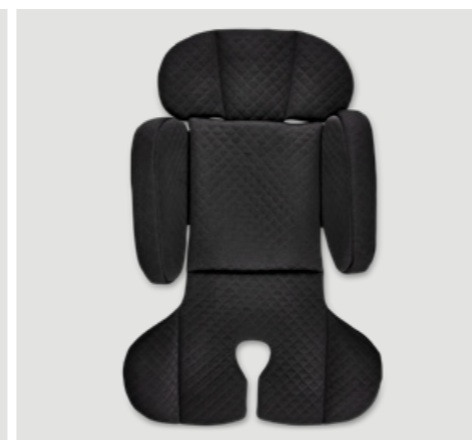

herausnehmbarer Sitzverkleinerer