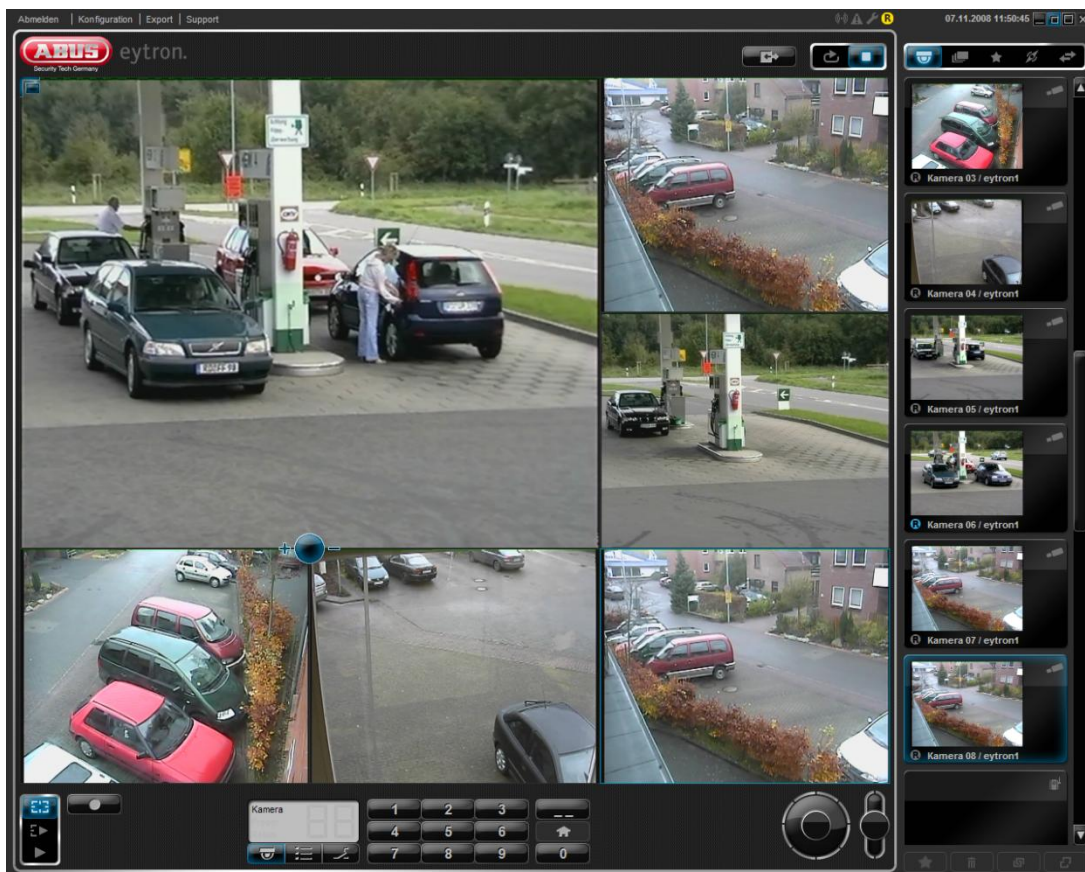

ABUS VMS

Tested Video Sources

Manufacturer	Video Source	Software	Integration type	Automatic Recognition	Video Inputs	Compression	Digital I/O	PTZ	Motion Alarm
ABUS Security-Center	TV7203 2nd Gen.*	ABUS VMS Basic / Professional / Enterprise	API	uPnP	1	MPEG-4	-	-	+
	TV7204 2nd Gen.*		API	uPnP	1	MPEG-4	-	-	+
	TV7206		API	uPnP	1	MPEG-4	+	-	-
	TV7220		API	uPnP	1	MPEG-4	+	-	+
	TV7221		API	uPnP	1	MPEG-4	+	-	+
	TV7222		API	uPnP	1	MPEG-4	+	-	+
	TV7223		API	uPnP	1	MPEG-4	+	-	+
	TV7230 2nd Gen.*		API	uPnP	1	MPEG-4	-	+	+
	TV7240 2nd Gen.*		API	uPnP	1	MPEG-4	-	+	+
	TVIP10000		API	uPnP	1	MJPEG, MPEG-4	-	-	+
	TVIP10001		API	uPnP	1	MJPEG, MPEG-4	-	-	+
	TVIP10050		API	uPnP	1	MJPEG, MPEG-4	-	-	+
	TVIP10051		API	uPnP	1	MJPEG, MPEG-4	-	-	+
	TVIP10500		API	uPnP	1	MJPEG, MPEG-4	-	-	+
	TVIP10550		API	uPnP	1	MJPEG, MPEG-4	-	-	+
	TVIP11000		API	uPnP	1	MJPEG, MPEG-4, H.264	-	-	+
	TVIP11050		API	uPnP	1	MJPEG, MPEG-4, H.264	-	-	+
	TVIP11500		API	uPnP	1	MJPEG, MPEG-4, H.264	-	-	+
	TVIP11501		API	uPnP	1	MJPEG, MPEG-4, H.264	-	-	+

					H.264				
	TVIP11502		API	uPnP	1	MJPEG, MPEG-4, H.264	-	-	+
	TVIP11550		API	uPnP	1	MJPEG, MPEG-4, H.264	-	-	+
	TVIP11551		API	uPnP	1	MJPEG, MPEG-4, H.264	-	-	+
	TVIP11552		API	uPnP	1	MJPEG, MPEG-4, H.264	-	-	+
	TVIP20000		API	uPnP	1	MJPEG, MPEG-4,	+	+	+
	TVIP20001		API	uPnP	1	MJPEG, MPEG-4,	+	+	+
	TVIP20050		API	uPnP	1	MJPEG, MPEG-4,	+	+	+
	TVIP20051		API	uPnP	1	MJPEG, MPEG-4,	+	+	+
	TVIP20500		API	uPnP	1	MJPEG, MPEG-4,	+	+	+
	TVIP20550		API	uPnP	1	MJPEG, MPEG-4,	+	+	+
	CASA20550		API	uPnP	1	MJPEG, MPEG-4, H.264	-	-	+
	TVIP21000		API	uPnP	1	MJPEG, MPEG-4, H.264	+	+	+
	TVIP21050		API	uPnP	1	MJPEG, MPEG-4, H.264	+	+	+
	TVIP21500		API	uPnP	1	MJPEG, MPEG-4, H.264	+	+	+
	TVIP21501		API	uPnP	1	MJPEG, MPEG-4, H.264	+	+	+
	TVIP21502		API	uPnP	1	MJPEG, MPEG-4, H.264	+	+	+
	TVIP21550		API	uPnP	1	MJPEG, MPEG-4, H.264	+	+	+