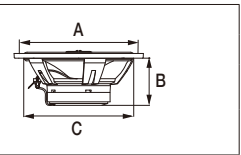

SPS-110TW
KOMPONENT TWEETER

- 300W Zirve • 100W RMS • Empedans: 4Ω
- Kesik çapı: 2" (5,1cm) yuvarlak • Montaj derinliği: 3/4" (1,8cm) • Frekans Cevabı: 1kHz – 22kHz