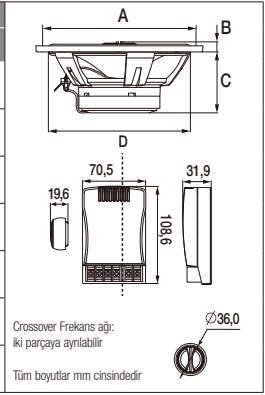

Maksimum Güç Kullanımı	RMS Güç Kullanımı	Nominal Empedans	Frekans Tepkisi	Boyutlar (mm)			
					A	B	C	D
SPG-17CS KOMPONENT 2-YOLLU HOPARLÖR	280W	70W	4Ω	68Hz – 20kHz	155,6	7,6	60,2	140,3
SPG-13CS KOMPONENT 2-YOLLU HOPARLÖR	250W	65W	4Ω	65Hz – 20kHz	139,3	8,2	42,2	109,9
SPG-17C2 KOAKSİYEL 2-YOLLU HOPARLÖR	240W	60W	4Ω	68Hz – 20kHz	155,6	9,9	60,2	140,3
SPG-13C2 KOAKSİYEL 2-YOLLU HOPARLÖR	200W	50W	4Ω	82Hz – 20kHz	139,3	16,5	42,2	109,9
SPG-69C3 KOAKSİYEL 3-YOLLU HOPARLÖR	350W	90W	4Ω	65Hz – 19kHz	167 x 119	12,2	75,6	149,9
SPG-69C2 KOAKSİYEL 2-YOLLU HOPARLÖR	300W	75W	4Ω	65Hz – 18kHz	167 x 119	12,2	75,6	149,9
SPG-10C2 KOAKSİYEL 2-YOLLU HOPARLÖR	180W	45W	4Ω	101Hz – 20kHz	117,1	13,5	42,5	90,4