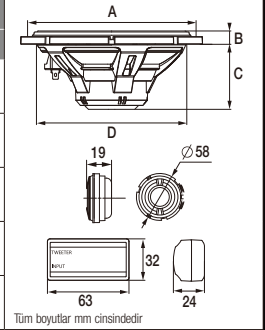

	Maksimum Güç Kullanımı	RMS Güç Kullanımı	Nominal Empedans	Frekans Tepkisi	Boyutlar (mm)			
					A	B	C	D
SPR-60C 6-1/2 inç (16,5cm) KOMPONENT 2-YOLLU HOPARLÖR	330W	110W	4Ω	65Hz – 29kHz	156	12,1	59	136
SPR-50C 5-1/4 inç (13cm) KOMPONENT 2-YOLLU HOPARLÖR	300W	100W	4Ω	70Hz – 29kHz	139	9,9	57	118
SPR-60 6-1/2 inç (16,5cm) KOAKSİYEL 2-YOLLU HOPARLÖR	300W	100W	4Ω	65Hz – 29kHz	156	12,1	59	136
SPR-50 5-1/4 inç (13cm) KOAKSİYEL 2-YOLLU HOPARLÖR	270W	90W	4Ω	70Hz – 29kHz	139	9,9	57	118
SPR-69 6x9 inç (16cm x 24cm) KOAKSİYEL 2-YOLLU HOPARLÖR	300W	100W	4Ω	60Hz – 29kHz	119 x 167	10,2	75	148 x 223