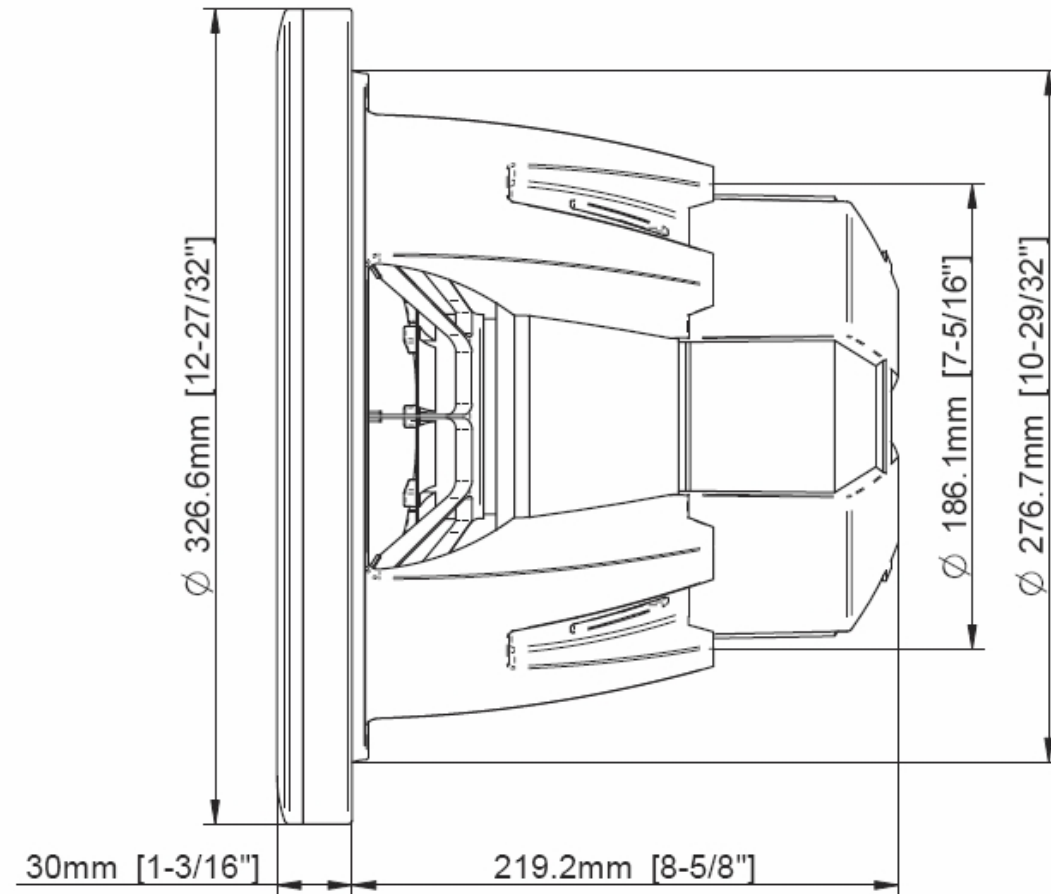

## Alpine – SWX-1243D

**SWX-1243D**