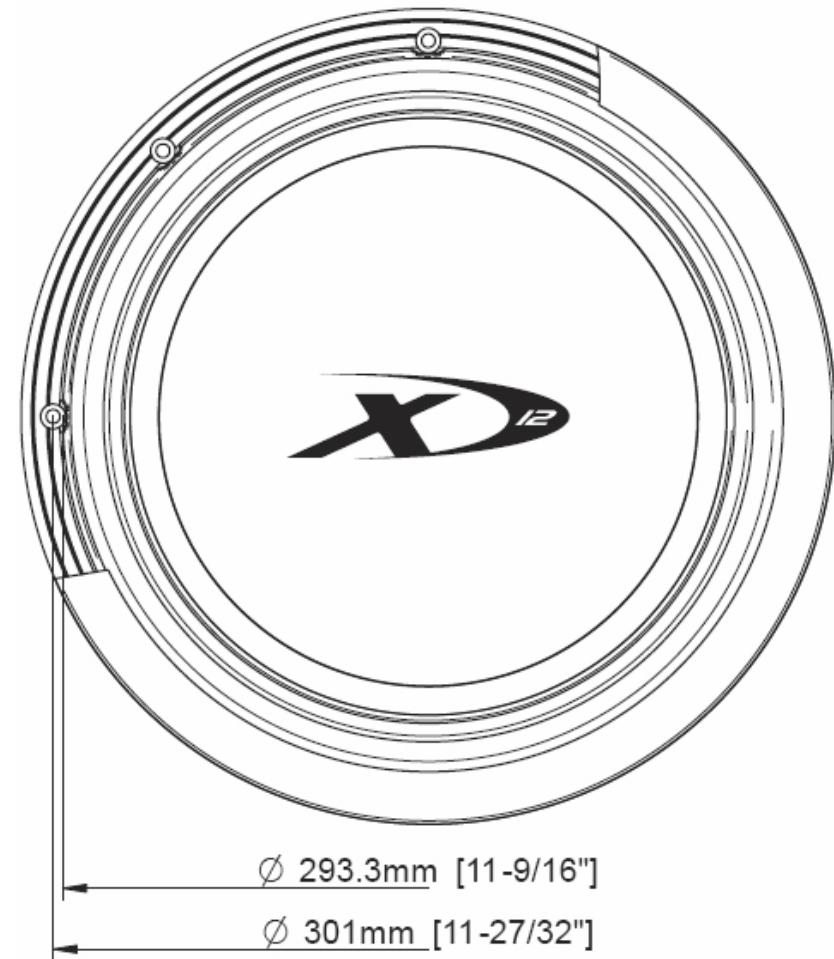

## Alpine – SWX-1243D

**SWX-1243D**