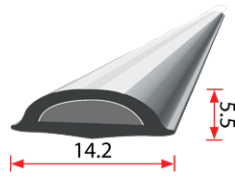

Use with Rubbers: Commodore VB-VH, BMW E30, Early Valiant R & S, VC-VF, AP5-AP6

MINI