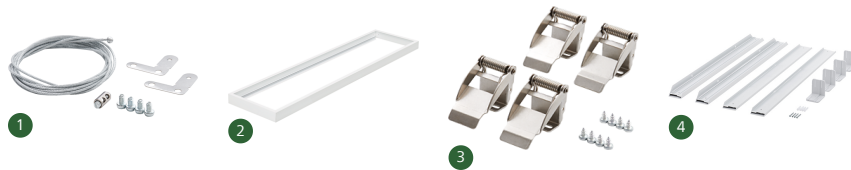

## CoreLine Panel - Accessory

[www.philips.com/coreline](http://www.philips.com/coreline)

Product Type	12NC	EOC code
① RC132Z SC	911401892080	36268799
② RC132Z SMB W30L120	910930031218	07332299
③ RC132Z SMB-PLC	911401892180	36269499
④ RC133Z SMB W62L62	910930031118	07331599