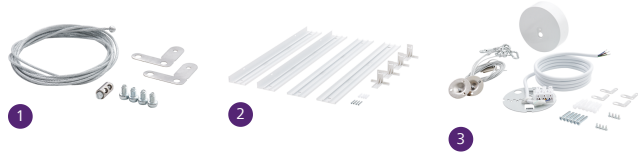

# Ledinaire LED luminaires

Ledinaire Panel - Accessory

[www.lighting.philips.com/main/products/ledinaire](http://www.lighting.philips.com/main/products/ledinaire)

Product Type	12NC	EOC code
1 RC065Z SC	911401892680	36274899
2 RC065Z SMB W60L60	911401892480	36272499
3 RC065Z SME-3 WH	911401805681	36592399
2 RC066Z SMB W62L62	911401892580	36273199