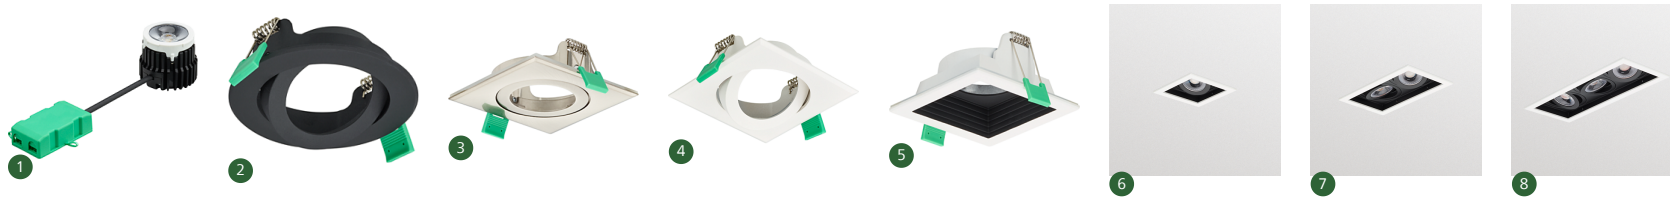

# CoreLine LED luminaires

CoreLine Recessed Spot - Accessory

[www.philips.com/coreline](http://www.philips.com/coreline)

  
 L70 at 50,000 6/12/18 PACK

Product Type	LED		Lumen Output		Efficiency	Beam Angle	Dimmable	Color Temp.	UGR	IP rating	IK rating	Warranty	12NC	EOC code
	W	lm	lm/W	°	Years									
① RS140Z MODULE LED6-32-/827	8	650	82	32	Analog	2700	22	IP65	IK02	5	912401483061	38295799		
① RS140Z MODULE LED6-32-/830	8	650	82	32	Analog	3000	22	IP65	IK02	5	912401483062	38296499		
① RS140Z MODULE LED6-32-/840	8	650	82	32	Analog	4000	22	IP65	IK02	5	912401483063	38297199		
① RS140Z MODULE LED9-32-/830	11	900	82	32	Analog	3000	22	IP65	IK02	5	912401483064	38298899		
① RS140Z MODULE LED9-32-/840	11	900	82	32	Analog	4000	22	IP65	IK02	5	912401483065	38299599		
② RS140Z CFRM RND-ADJUST D80 BK								IP20	IK03		912401483072	38448799		
③ RS140Z CFRM SQR-ADJUST ALU								IP20	IK03		912401483135	38458699		
④ RS140Z CFRM SQR-ADJUST WH								IP20	IK03		912401483134	38456299		
⑤ RS140Z CFRM SQR-FIX Darklight								IP20	IK03		912401483161	38508899		
⑥ RS143Z CFRM GRID 1x1 WH								IP20	IK03		912401483212	38832499		
⑦ RS143Z CFRM GRID 1x2 WH								IP20	IK03		912401483213	38833199		
⑧ RS143Z CFRM GRID 1x3 WH								IP20	IK03		912401483214	38834899		