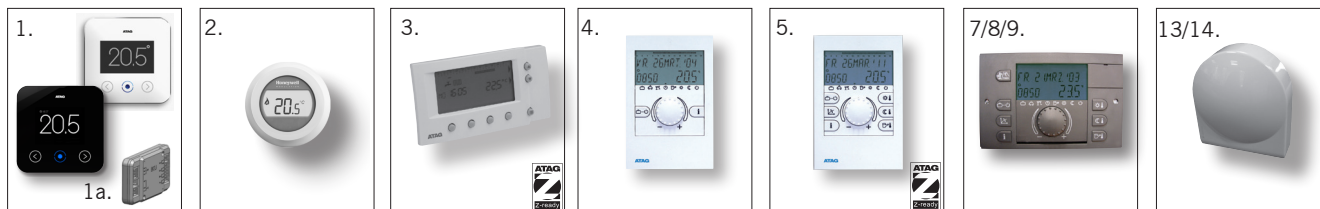

Toebehoren & Regelingen / Accessoires & Régulations

Omschrijving / Description	Type	Toepassingsmogelijkheden Possibilités d'application				€
		A-Serie	Q-Serie Q-CC	i-Serie Série i	Q-Solar	
1 One slimme thermostaat voor alle ATAG A- en Q-Serie cv-ketels vanaf 2010 (m.u.v. Q-Solar) en i-Serie OneThermostat d'intelligent pour toutes les chaudières série A et Q à partir de 2010 (Excl. Q-Solar) et série i d'ATAG	Zwart Noir Wit Blanc	AAONE00U AAONEW0U	uitsl. met 1a excl. avec 1a	uitsl. met 1a excl. avec 1a	X	202,00 202,00
1a BCU (Boiler Connection Unit) voor alle ATAG A- en Q-Serie cv-ketels vanaf 2010 (m.u.v. Q-Solar) pour toutes les chaudières série A et Q d'ATAG à partir de 2010 (Excl. Q-Solar)		AA02204U	X	X		52,00
2 Round Modulation Kamerthermostaat voor alle ATAG Z-ready cv-ketels Round Modulation Thermostat d'ambiance pour toutes les chaudières Z-ready d'ATAG		ARZ0025U	X	X	X	80,00
3 WiZe Klokkerthermostaat voor ATAG Z-ready CV-ketels WiZe Thermostat programmable pour toutes les chaudières Z-ready d'ATAG		ARZ0035U	X	X	X	165,00
4 BrainQ RSC/2 Klokkerthermostaat voor Q-Serie en Q-Solar BrainQ RSC/2 Thermostat programmable pour série Q et Q-Solar		AW1BQ05U		X		188,00
5 BrainZ RSC/6 Klokkerthermostaat voor alle ATAG Z-ready cv-ketels BrainZ RSC/6 Thermostat programmable pour toutes les chaudières Z-ready d'ATAG		ARZ0095U	X	X	X	188,00
6 MadQBrain RS/2 Klokkerthermostaat voor afstandsbediening van MadQ MadQBrain RS/2 Thermostat programmable pour commande à distance de MadQ		AG1BQ05U		uitsl. met 6 of 7 excl. avec 6 ou 7		uitsl. met 6 of 7 excl. avec 6 ou 7 189,00
7 MadQ 23BC Cascade-/mengroepregelaar voor 1 directe, 1 meng- en boilergroep, incl. VF20 aanvoervoeler MadQ 23BC Régulateur de cascade/groupe mélangeur pour 1 groupe direct, un groupe mélangeur et boiler, incl. sonde départ VF20		AF1MQ05U		uitsl. met 8 of 10 excl. avec 8 ou 10		uitsl. met 10 excl. avec 10 415,00
8 MadQ 233BVVC Cascade-/mengroepregelaar voor 1 directe, 2 meng- en boilergroepen en 2 var.in/uitg., incl. 2x VF20 aanvoervoelers MadQ 233BVVC Régulateur de cascade/groupe mélangeur pour 1 groupe direct, 2 groupes mélangeurs et boiler, et 2 entrées/sorties variables. incl. 2x sondes départ VF20		AG1MQ05U		uitsl. met 8 of 10 excl. avec 9 ou 10		uitsl. met 10 excl. avec 10 539,00
9 MadZ 233BVVC Cascade-/mengroepregelaar voor 1 directe, 2 meng- en boilergroepen en 2 var.in/uitg., incl. 2x VF20 aanvoervoelers MadZ 233BVVC Régulateur de cascade/groupe mélangeur pour 1 groupe direct, 2 groupes mélangeurs et boiler, et 2 entrées/sorties variables. incl. 2x sondes départ VF20		AG1MZ05U	X	uitsl. met 9 of 10 excl. avec 9 ou 10	X	n.v.t. pas d'appl. 539,00
10 MadQ Inbouwset 23BC Kabelboom voor inbouw in Q-Serie MadQ Kit à encastrer 23BC Faisceau électrique avec connecteur embrochable dans série Q	niet afgebeeld pas représenté	AA1IQ05U		uitsl. met 6 excl. avec 6		n.v.t. pas d'appl. 99,00
11 MadQ/Z Inbouwset 233BVVC Kabelboom voor inbouw in Q-Serie MadQ/Z Kit à encastrer 233BVVC Faisceau électrique avec connecteur embrochable dans série Q	niet afgebeeld pas représenté	AB1IQ05U		uitsl. met 7 excl. avec 7		n.v.t. pas d'appl. 129,00
12 MadQ/Z Opbouwkast 23BC/233BVVC voor wandmontage van item 6 of 7, Inbouwset 8 of 9 NIET nodig MadQ/Z Boîtier de montage mural 23BC/233BVVC pour montage mural de poste 6 ou 7, Kit à encastrer 8 ou 9 N'EST PAS nécessaire		AA1OQ05U		uitsl. met 6 of 7 excl. avec 6 ou 7		uitsl. met 6 of 7 excl. avec 6 ou 7 119,00
13 ATAG Buitenvoeler A-Serie / i-Serie ARZ55 uitsluitend voor aansluiting op de A-Serie en i-Serie verwarmingsketel ATAG Sonde extérieure série A / série i ARZ55 uniquement pour raccordement à la chaudière série A et série i		ARZ0055U	X		X	50,00
14 ATAG Buitenvoeler Q-Serie ARV12 voor aansluiting op de verwarmingsketel Q-Serie ATAG Sonde extérieure série Q ARV12 pour raccordement à la chaudière série Q		ARV1215U		X		X 50,00
15 PTC Boilervoeler voor MadQ Sonde boiler PTC pour MadQ		AVB0605U		X		X 50,00
16 Driewegventiel VC2010 24V		S4381800		X		154,27
17 Vanne à trois voies VC6940 24V		S4384500		X		204,47
18 Vanne à trois voies VC6982-11 230V		AA0053AU		X		353,27
19 Driewegventiel i24S VC4013 1"		AA08100U			X	154,27
20 Vanne à trois voies i24S VC4013 22mm		AA07300U			X	174,31
21 Vanne à trois voies VC4013 28mm		AA08000U			X	162,26
22 NZ-set, voor aansluiten EcoNorm/CBSolar Q-Serie / série Q		AA1ZB04H		X		35,75
23 Kit NZ, voor aansluiten au EcoNorm/CBSolar i-Serie / série i		COA2416U			X	62,19
24 Open verdeler voor één Q51S of Q60S ketel A-Serie / série A		COA2000U	X			93,41
25 Bouteille casse-pression pour une chaudière Q51S ou Q60S		AA1OV09U		Q51S Q60S		165,60