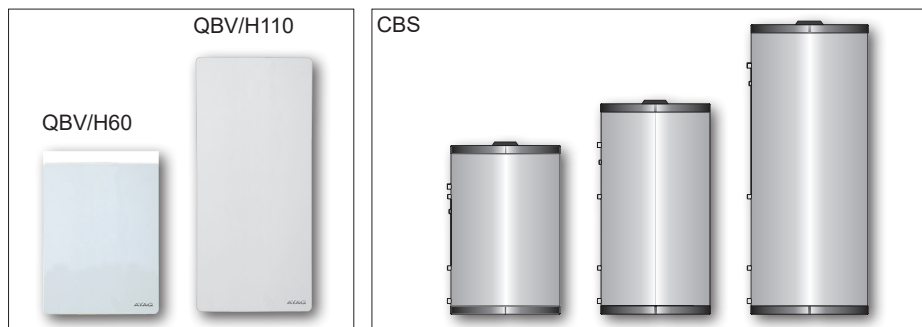

Boilers / Boilers

ComfortBoilers

Comfort Boilers / Boilers Comfort

Type	QBV60	QBH60	QBV110	QBH110	CBS150	CBS200	CBS300
Indirecte boiler (verticale, horizontale of staande opstelling)	BC1VQ09X		BC3VQ09X		BA4SB19B	BA5SB19B	BA6SB19B
Boiler indirect (montage horizontale, verticale ou sur pied)		BC1HQ09X		BC3HQ09X			
Prijs excl. BTW / Prix hors TVA	€	961,00		1.065,00	1.218,00	1.314,00	1.756,00

Boilers zijn zonder ingebouwde driewegklep. *Boiler sans vanne à trois voies incorporée.*

De prijs is inclusief: -QBV/QBH : NTC boilersensor, inlaatcombinatie en thermostatisch mengventiel.

-CBS : NTC boilersensor.

Compris dans le prix: - QBV/QBH : Sonde boiler NTC, groupe de sécurité d'alimentation et vanne mélangeuse thermostatique.

- CBS : Sonde boiler.

Tapwaterhoeveelheden ComfortSystemen / Débit de l'ECS Système Comfort

(ketel-boilercombinatie) / (Combinaison chaudière - boiler)

Type	Q15S		Q25S		Q38S		Q51S	
	35°C	60°C	35°C	60°C	35°C	60°C	35°C	60°C
QBV/QBH 60	14	7	15	8	20	10	-	-
QBV/QBH 110	17	8,5	20	10	24	12	-	-
CBS150	21	11	24	12	26	14	30	15
CBS200	26	13	30	15	32	16	36	18
CBS300	-	-	-	-	47	24	50	25

Tapwaterhoeveelheden in l/min in eerste 10 min. / Débit de l'ESC en l/min les 10 premières min.