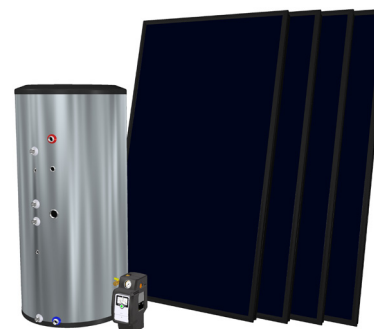

Incl. boiler, regeling, pomp, expansievat én collector met montagemateriaal voor het gekozen daktype. Excl. 3-wegklep en boilersensor
Incl. boiler, régulation, pompe, vase d'expansion et capteur solaire avec matériel de montage pour le type de toit choisi. Vanne 3 voies et sonde ECS non comprises

Type	Boiler-collectorset / Set de boiler-capteur solaire Type 1,6m² (PV-formaat) / Type 1,6m² (Format PV) oppervlak / surface		Boiler-collectorset / Set de boiler-capteur solaire Type 2,5m² / Type 2,5m² oppervlak / surface		
	Leverbaar als Indak, Opdak (pannen) en Platdakmontage* / Disponible en Montage dans le toit (tuiles), sur toit et toiture plat*				
		4,8m²	2,5m²	5,0m²	7,5m²
CBHotTop 200		€ 4.510,44	€ 3.375,29		
CBHotTop 300				€ 5.335,14	
CBHotTop 400					€ 6.712,16

* LET OP! Exclusief ballastblokken. Uw ATAG specialist adviseert u over de juiste toepassing.

* NOTE! Blocs béton non compris. Votre spécialiste ATAG vous conseillera pour une application appropriée.