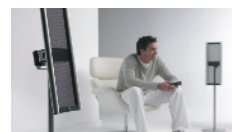

Codice	Stato	Modello	Finitura/extra	Listino	Descrizione
Final Sound					
Diffusori elettrostatici					
07600	Nuovo	90i	Argento/nero	1.275 €	Coppia di diffusori elettrostatici ultrapiatti Inverter Technology®, 86dB, da 150Hz a 25kHz, amplificazione minima / consigliata: 35 / 50W, 4 ohm. Dimensioni (LxAxP): 207x575x25 mm, peso 2,4kg. Include supporto da parete, supporto per pavimento opzionale. Raccomandato l'utilizzo di un subwoofer.
07601	Nuovo	150i	Argento/nero	1.587 €	Coppia di diffusori elettrostatici ultrapiatti Inverter Technology®, 86dB, da 130Hz a 25kHz, amplificazione minima / consigliata: 35 / 50W, 4 ohm. Dimensioni (LxAxP): 207x782x25 mm, peso 3,5kg. Include supporto da parete, supporto per pavimento opzionale. Raccomandato l'utilizzo di un subwoofer.
X7602	Demo	300i	Argento/nero	1.965 €	Coppia di diffusori elettrostatici ultrapiatti Inverter Technology®, 86dB, da 95Hz a 22kHz, amplificazione minima / consigliata: 40 / 60W, 4 ohm. Dimensioni (LxAxP): 207x1210x25 mm, peso 8kg. Include supporto da pavimento. Raccomandato l'utilizzo di un subwoofer.
X7603	Demo	400i	Argento/nero	3.060 €	Coppia di diffusori elettrostatici ultrapiatti Inverter Technology®, 86dB, da 65Hz a 22kHz, amplificazione minima / consigliata: 50 / 75W, 4 ohm. Dimensioni (LxAxP): 275x1210x40 mm, peso 10kg. Include supporto da pavimento. Raccomandato l'utilizzo di un subwoofer.
07604	Nuovo	600i	Argento/nero	5.940 €	Coppia di diffusori elettrostatici ultrapiatti Inverter Technology®, 86dB, da 45Hz a 20kHz, amplificazione minima / consigliata: 75 / 100W, 4 ohm. Dimensioni (LxAxP): 360x1580x50 mm, peso 21kg. Include supp. da pavimento. Raccomandato l'utilizzo di un subwoofer per l'ascolto di home cinema.
Canali centrali					
07608	Nuovo	400i Center	Argento e nero	1.575 €	Canale centrale elettrostatico ultrapiatto Inverter Technology®, 86dB, da 65Hz a 22kHz, amplificazione minima / consigliata: 50 / 75W, 4 ohm. Dimensioni (LxAxP): 930x275x25 mm, peso 6kg. Include supporto da pavimento.
X7609	Demo	600i Center	Argento e nero	2.190 €	Canale centrale elettrostatico ultrapiatto Inverter Technology®, 86dB, da 65Hz a 22kHz, amplificazione minima / consigliata: 75 / 100W, 4 ohm. Dimensioni (LxAxP): 1210x275x40 mm, peso 10kg. Include supporto da pavimento.
Subwoofer					
07629	Nuovo	S95	Nero	420 €	Subwoofer attivo, 70W, 105dB, 35-235Hz, frequenza di taglio 60-210Hz. Emissione inferiore, altoparlante da 20 cm. Dimensioni (LxAxP): 270x330x360 mm, peso 10kg. Questo modello è particolarmente indicato per l'utilizzo con l'HD Receiver.