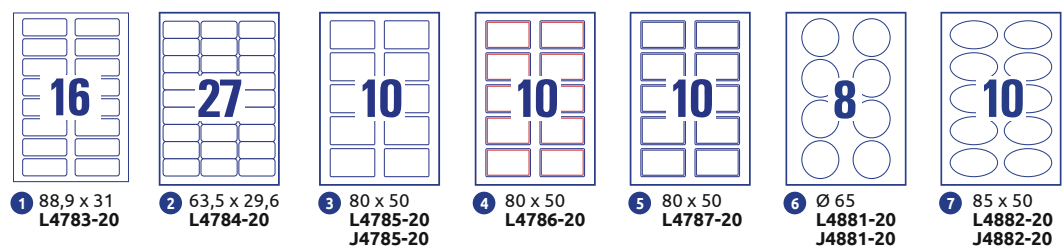

all measurements in mm