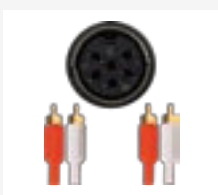

- Volvo DIN

REPLACEMENT HARNESSES

PC3-213

Volvo OEM Repair Loom

- Volvo '94>

PC3-14

Volvo OEM Repair Loom

- Volvo DIN