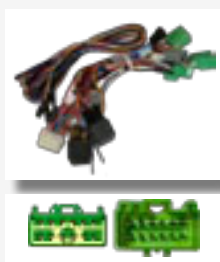

06-904B

Volvo Telemute Lead

1. Vehicle
2. C30 '07>
   - S40 '06>
   - S80 '06>
   - V50 '06>

1. Radio
2. Dolby subwoofer systems

1. Connector Style:
2. 12 way green & 12 way grey

1. Fitting:
2. Behind radio

06-920B

Volvo Telemute Lead

1. Vehicle
2. 240 '74-'93
   - 340 '87-'91
   - 360 '87-'91
   - 440 '89-'97
   - 460 '90-'97
   - 480 '87-'95
   - 740 '88-'90
   - 760 '88-'93
   - 850 '92-'93
   - 940 '90-'94
   - 960 '90-'92
   - C70 '97-'06
   - S40 '96-'00
   - S90 '97>
   - V40 '96-'04
   - V70 '96-'07

1. Radio
2. Dolby Systems (new models)