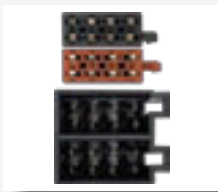

Single DIN

DFP-20-04
Skoda Facia - Black

- Yeti ('09>)

Double DIN

HARNES ADAPTORS

PC2-69-4

Skoda ISO Harness Adaptor

- Fabia '00-'07
- Octavia '98-'04