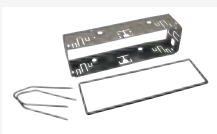

FP-005

Universal Facia - Black

Single DIN Cage kit