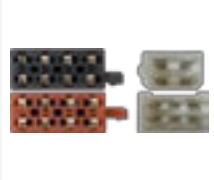

Double DIN & Cage kit

HARNES ADAPTORS

PC2-45-4
Fiat ISO Harness
Adaptor

- Cinquecento '93-'98
- Tempra '90-'96
- Tipo '88-'96
- Uno '90-'95

PC2-36-4
Fiat ISO Harness
Adaptor

- Seicento '98-'04

PC2-07-4
Fiat ISO Harness
Adaptor