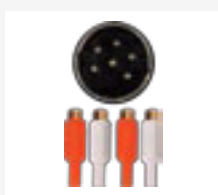

- Volvo DIN

REPLACEMENT HARNESSES

PC3-213

Volvo OEM Repair Loom

- Volvo '94>

PC3-14

Volvo OEM Repair Loom

- Volvo DIN