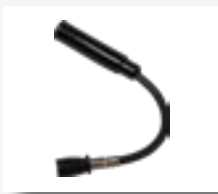

PC5-97

Volkswagen Aerial Adaptor - Raku II to F DIN

- Bora '07>
- Caddy '04>
- California '07>
- Eos '06>
- Fox '06>
- Golf '03>
- Golf Plus '05>
- Jetta '06>
- Passat '05>
- Polo '07>