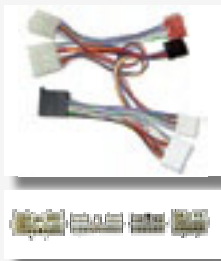

1. Connector Style:
2. 10 & 14 way

1. Fitting:
2. Behind radio