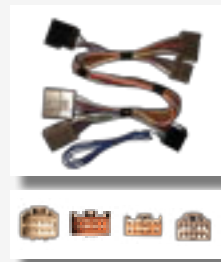

1. Connector Style:
2. 16 way green & 2 way grey

1. Fitting:
2. Under drivers seat