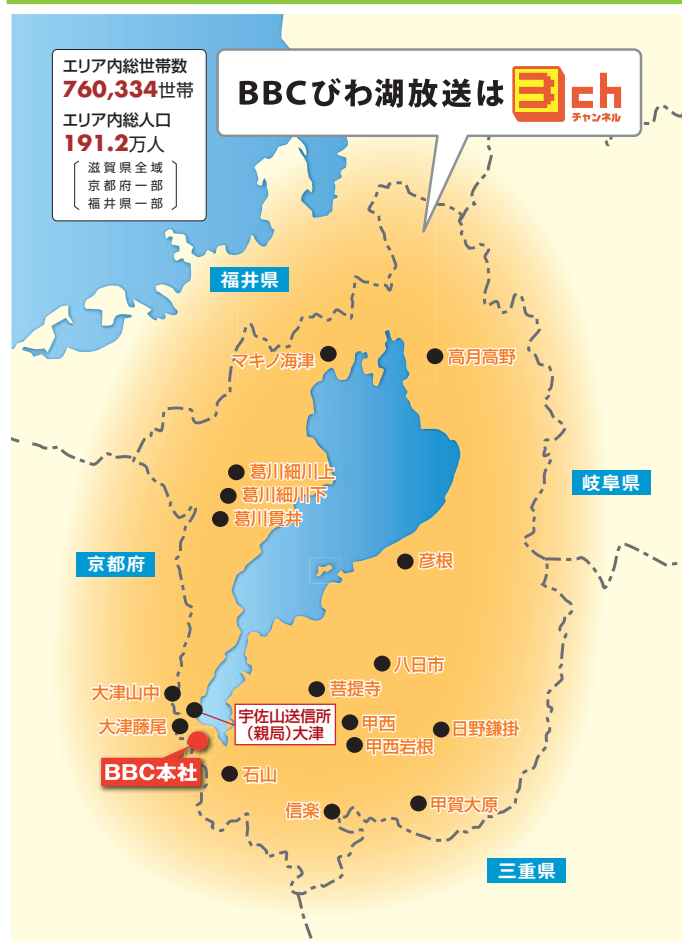

BBC放送サービスエリア

●時間区分(この時間区分はタイムスポット共通です。)

時	7	9	12	14	18	23	0	1	2
平日	C	特B	B	特B	A	特B	B		
土曜	C	特B	A	特B	A	特B	B		
日・祭日	C	特B	A	特B	A	特B	B		

※12月31日、正月3日間、振替休日は、日祭日の時間区分を適用します。

- 当社への放送申込みは、当社の放送規定にもとづいて、この料金表にしたがっていただきます。
- この放送料金表には、番組制作費、CM制作費、およびネット回線費は含まれておりません。
- この放送料金表には、消費税は含まれておりません。消費税は、別途申し受けます。
- この放送料金と規定は、必要に応じて改訂することがあります。