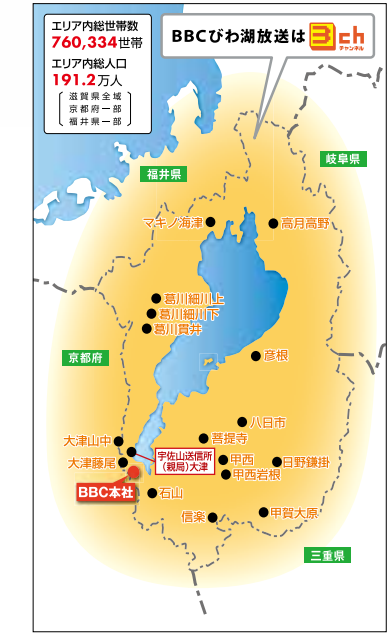

■ 代理店

びわ湖放送(株)

■ 本社 〒520-8585 滋賀県大津市鶴の里16-1 TEL:077(524)0151 FAX:077(524)0167

■ 東京支社 〒104-0061 東京都中央区銀座5丁目11-14 POSCO東京ビル4階 TEL:03(6264)7885 FAX:03(6264)7894

■ 大阪支社 〒530-0002 大阪市北区曽根崎新地1丁目1-49 梅田滋賀ビル12階 TEL:06(6343)2255 FAX:06(6346)1616

■ 彦根支社 〒522-0081 滋賀県彦根市京町1丁目3-1 K1ビル5階 TEL:0749(24)0471 FAX:0749(24)0479