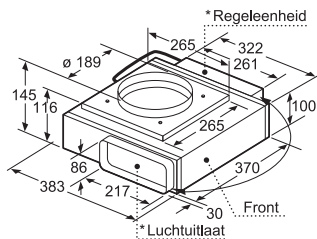

Inbouwschema's

Zie bijkomende schema's en technische informatie op Tradeplace en in de brochure op www.siemens-home.bsh-group.com/be/nl/modulAirSystem

* Luchtuitlaat en regeleenheid zijn onderling uitwisselbaar. Regeleenheid kan indien gewenst op de wand van het meubel bevestigd worden.

LF 16VA570