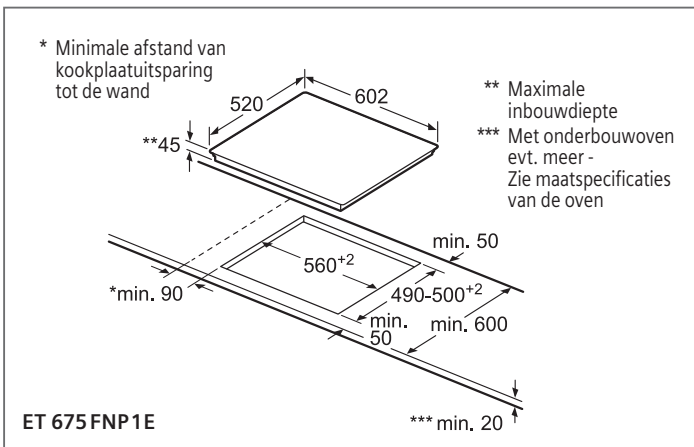

Inbouwschema's