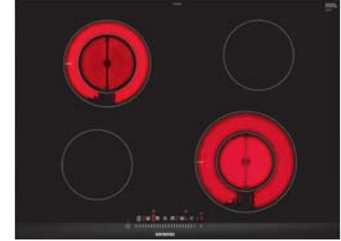

Vitrokeramische kookplaten 80 cm en 70 cm breed

ET 875FCP1D	iQ300	ET 845FNP1E	iQ300	ET 775FGP1E	iQ300
Vitrokeramische kookplaat 80 cm		Vitrokeramische kookplaat 80 cm		Vitrokeramische kookplaat 70 cm	

Prijs	ET 875FCP1D	€ 849,99*	ET 845FNP1E	€ 649,99*	ET 775FGP1E	€ 749,99*
Kookzones	• 4 highSpeed-kookzones • 1 dubbele zone met uitbreiding braadzone • 2 variabele kookzones		• 4 highSpeed-kookzones • 1 uitbreidbare kookzone • 1 variabele kookzone		• 4 highSpeed-kookzones • 2 variabele kookzones	
Comfort / Zekerheid	• powerBoost-functie • Timer voor elke kookzone • Kookwekker • reStart-functie • wipeGuard: beveiliging van de instellingen gedurende 30 seconden • Volledig elektronische bediening op 17 niveaus • Kinderbeveiliging • Veiligheidsuitschakeling • Hoofdschakelaar On/Off • Functiecontrolelampje • 2-fasige aanduiding van de restwarmte voor iedere kookzone • Energy Consumption Display		• powerBoost-functie • Timer voor elke kookzone • Kookwekker • reStart-functie • wipeGuard: beveiliging van de instellingen gedurende 30 seconden • Volledig elektronische bediening op 17 niveaus • Kinderbeveiliging • Veiligheidsuitschakeling • Hoofdschakelaar On/Off • Functiecontrolelampje • 2-fasige aanduiding van de restwarmte voor iedere kookzone • Energy Consumption Display		• powerBoost-functie • Timer voor elke kookzone • Kookwekker • reStart-functie • wipeGuard: beveiliging van de instellingen gedurende 30 seconden • Volledig elektronische bediening op 17 niveaus • Kinderbeveiliging • Veiligheidsuitschakeling • Hoofdschakelaar On/Off • Functiecontrolelampje • 2-fasige aanduiding van de restwarmte voor iedere kookzone • Energy Consumption Display	
Design	• Mono touchSlider sensorbediening • Vitrokeramiek zonder decor • Facet-design, inox zijprofielen • Mogelijk te combineren met andere "Facet-design" vitrokeramische kookplaten		• Mono touchSlider sensorbediening • Vitrokeramiek zonder decor • Design inox kader		• Mono touchSlider sensorbediening • Vitrokeramiek zonder decor • Facet-design, inox zijprofielen • Mogelijk te combineren met andere "Facet-design" vitrokeramische kookplaten • Kookplaat 70 cm breed, voor een nis van 56 cm	
Toebehoren in optie						

Technische informatie

Inbouw	Minimale dikte van het werkvlak: 2 cm	Minimale dikte van het werkvlak: 3 cm	Minimale dikte van het werkvlak: 2 cm
Afmetingen (HxBxD)	Toestel: 4,5 x 81,2 x 52 cm Inbouw: 4,5 x 78 x 50 cm	Toestel: 4,8 x 76,5 x 50,7 cm Inbouw: 4,8 x 75 x 49 cm	Toestel: 4,5 x 71 x 52 cm Inbouw: 4,5 x 56-64 x 49-50 cm

Toebehoren in optie: zie pagina 95

Inbouwschema's en technische informatie: zie pagina's TO-13 tot TO-27