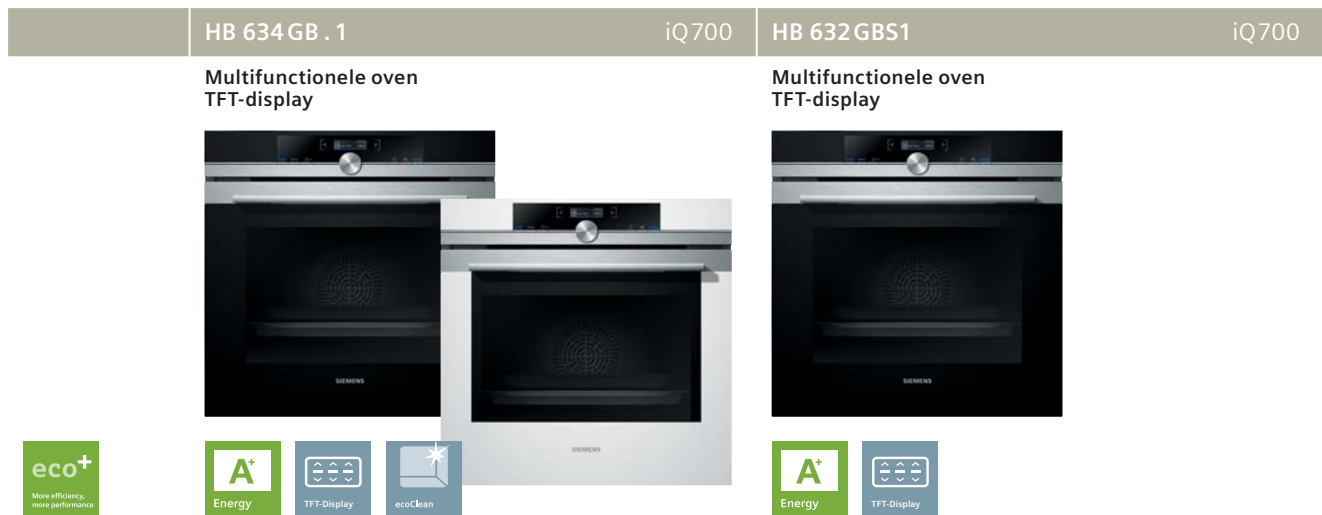

Kolomovens 60 cm – Multifunctionele ovens

Prijs	HB 634 GBS1 - Zwart/Inox HB 634 GBW1 - Wit/Inox	€ 849,99* € 849,99*	HB 632 GBS1 - Zwart/Inox	€ 799,99*
Oventype / Verwarmingswijze	- Energie-efficiëntieklasse: A+ 13 verwarmingswijzen: 4D warme lucht, Warme lucht ECO, Boven-/onderwarmte, Boven-/onderwarmte ECO, Grill & warme lucht, Grote grill, Kleine grill, Pizzastand, Functie "diepvriesproducten" (coolStart), Onderwarmte, Langzaam garen, Voorverwarmen, Warmhouden - Temperatuurregeling: 30°C - 300°C - Snel voorverwarmen - Oven (71 liter¹⁾) met binnenruimte in antraciet email		- Energie-efficiëntieklasse: A+ 8 verwarmingswijzen: 4D warme lucht, Warme lucht ECO, Boven-/onderwarmte, Boven-/onderwarmte ECO, Grill & warme lucht, Grote grill, Pizzastand, Functie "diepvriesproducten" (coolStart) - Temperatuurregeling: 30°C - 300°C - Snel voorverwarmen - Oven (71 liter¹⁾) met binnenruimte in antraciet email	
Reiniging	- ecoClean reinigingssysteem: achterwand - Volledig glazen binnendeur		Volledig glazen binnendeur	
Comfort / Zekerheid	- Elektronische klok - Koelfront Comfort: 40°C²⁾ - Halogeenverlichting - Klapdeur met softMove: gedempt openen en sluiten - Temperatuurvoorstel - Actuele temperatuuraanduiding – Weergave opwarming - Koelventilator - Kinderveiligheid – Veiligheidsuitschakeling – Aanduiding van de restwarmte		- Elektronische klok - Koelfront Comfort: 40°C²⁾ - Halogeenverlichting - Klapdeur met softMove: gedempt openen en sluiten - Temperatuurvoorstel - Actuele temperatuuraanduiding – Weergave opwarming - Koelventilator - Kinderveiligheid – Veiligheidsuitschakeling – Aanduiding van de restwarmte	
Inhangrooster / Uittreksysteem	Ovenruimte met inhangrooster (telescopisch uittreksysteem achteraf uit te rusten - in optie)		Ovenruimte met inhangrooster (telescopisch uittreksysteem achteraf uit te rusten - in optie)	
Design	2,8" TFT kleur- en tekstdisplay met touchControl-toetsen - Bediening met draaiknop		2,8" TFT kleur- en tekstdisplay met touchControl-toetsen - Bediening met draaiknop	

Technische informatie				
Afmetingen (HxBxD)	Toestel: 59,5 x 59,5 x 54,8 cm Inbouw: 58,5-59,5 x 56-56,8 x 55 cm		Toestel: 59,5 x 59,5 x 54,8 cm Inbouw: 58,5-59,5 x 56-56,8 x 55 cm	
Toebehoren in optie: zie pagina's 54-55				
Toebehoren meegeleverd, inbouwschema's en technische informatie: zie pagina's TO-3 tot TO-11				

*Vrijblijvend aanbevolen marktprijs op 01/03/2017. BTW en Recupelbijdrage € 1,00 inbegrepen.
¹⁾ Volgens norm EN 50304:2009. – ²⁾ Bij oven aan 180°C, maximum 60 minuten.