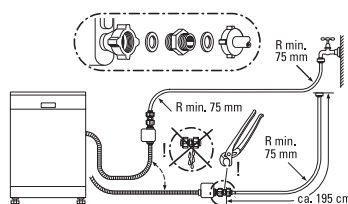

aquaStop-verlenging.

Voor alle vaatwassers SX, SN en SR moet de verlenging van toevoer- en afvoerslang met het speciale toebehoren SZ 72010 gebeuren. Verlenging van de aquaStop SZ 72010 watertoevoer voor alle SX-, SN- en SR-vaatwassers.