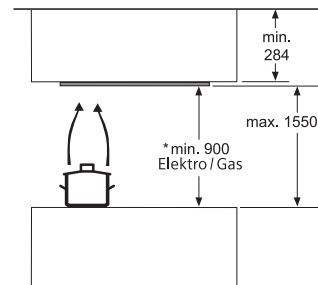

* Vanaf bovenkant pannendragers