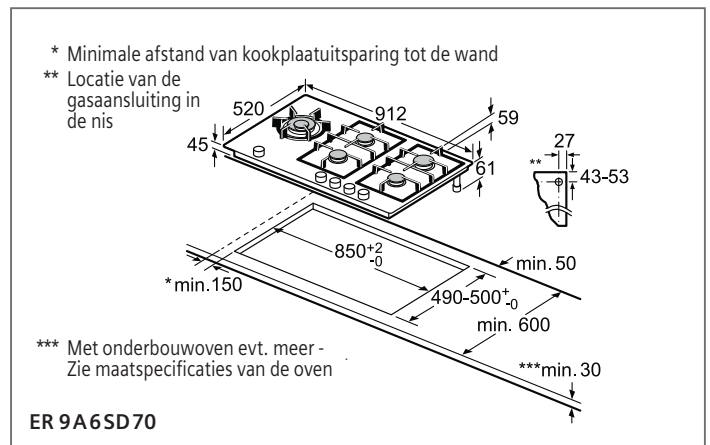

Inbouwschema's