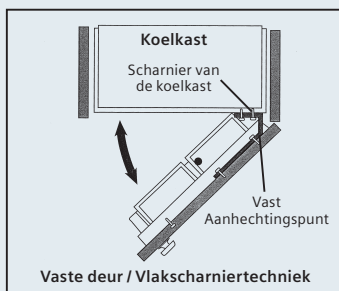

Bij de vlakscharniertechniek kan u de deur tot 115° openen. U kan deze hoek echter ook tot 90° beperken.

In elk geval sluit de deur vanaf ca. 20° automatisch.

Extra meubelscharnieren heeft u niet meer nodig, want de toestellen en de meubeldeur zijn vast met elkaar verbonden.