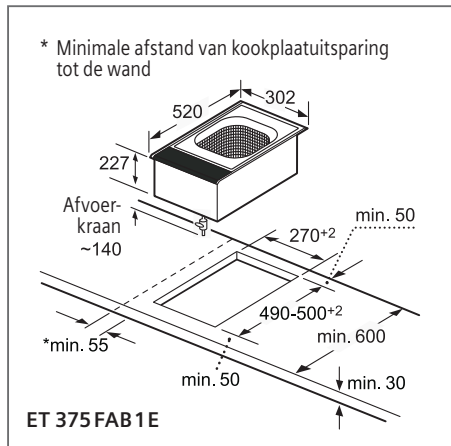

Inbouwschema's