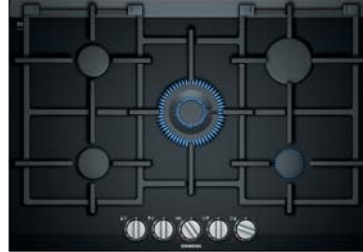

Vitrokeramische gaskookplaten 90 cm, 75 cm en 60 cm breed

ER 9A6SD70	iQ700	ER 7A6RD70	iQ700	ER 6A6PD70	iQ700

Vitrokeramische gaskookplaat
90 cm

Vitrokeramische gaskookplaat
75 cm

Vitrokeramische gaskookplaat
60 cm

Prijs	ER 9A6SD70	€ 1.449,99*	ER 7A6RD70	€ 1.249,99*	ER 6A6PD70	€ 949,99*
Kookzones	• 5 gasbranders - Links: wokbrander 6 kW - Midden vooraan: normale brander 1,9 kW - Midden achteraan: spaarbrander 1,1 kW - Rechts vooraan: normale brander 1,9 kW - Rechts achteraan: sterke brander 2,8 kW		• 5 gasbranders - Links vooraan: normale brander 1,9 kW - Links achteraan: normale brander 1,9 kW - Centraal: wokbrander 4,2 kW - Rechts vooraan: spaarbrander 1,1 kW - Rechts achteraan: sterke brander 2,8 kW		• 4 gasbranders - Links vooraan: normale brander 1,9 kW - Links achteraan: spaarbrander 1,1 kW - Rechts vooraan: normale brander 1,9 kW - Rechts achteraan: sterke brander 2,8 kW	
Comfort / Zekerheid	• Wokbrander met dubbele vlamringen • stepFlame • Digitale functiedisplay • Aanduiding van de restwarmte voor elke kookzone • Eénhandsontsteking • Gietijzeren pannendragers met rubberen voetjes • Vaatwasbestendige pannendragers • Thermokoppelbeveiliging • Afgesteld op aardgas (20 mbar) • Inspuitstukken voor butaan / propaangas (28 - 30/37 mbar) meegeleverd		• Wokbrander met dubbele vlamringen • stepFlame • Digitale functiedisplay • Aanduiding van de restwarmte voor elke kookzone • Eénhandsontsteking • Gietijzeren pannendragers met rubberen voetjes • Vaatwasbestendige pannendragers • Thermokoppelbeveiliging • Afgesteld op aardgas (20 mbar) • Inspuitstukken voor butaan / propaangas (28 - 30/37 mbar) meegeleverd		• stepFlame • Digitale functiedisplay • Aanduiding van de restwarmte voor elke kookzone • Eénhandsontsteking • Gietijzeren pannendragers met rubberen voetjes • Vaatwasbestendige pannendragers • Thermokoppelbeveiliging • Afgesteld op aardgas (20 mbar) • Inspuitstukken voor butaan / propaangas (28 - 30/37 mbar) meegeleverd	
Design	• Bediening met zwaardknoppen • Design brander - speciaal vlak design • Eenvoudig te reinigen vitrokeramisch glas • Facet-design, inox zijprofielen • Mogelijk te combineren met andere "Facet-design" vitrokeramische kookplaten		• Bediening met zwaardknoppen • Design brander - speciaal vlak design • Eenvoudig te reinigen vitrokeramisch glas • Facet-design, inox zijprofielen • Mogelijk te combineren met andere "Facet-design" vitrokeramische kookplaten • Kookplaat 75 cm breed, voor een nis van 56 cm		• Bediening met zwaardknoppen • Design brander - speciaal vlak design • Eenvoudig te reinigen vitrokeramisch glas • Facet-design, inox zijprofielen • Mogelijk te combineren met andere "Facet-design" vitrokeramische kookplaten	
Toebehoren in optie	• HZ 298105: sudderplaat		• HZ 298105: sudderplaat			

Technische informatie

Inbouw	Minimale dikte van het werkvlak: 3 cm	Minimale dikte van het werkvlak: 3 cm	Minimale dikte van het werkvlak: 3 cm
Afmetingen (HxBxD)	Toestel: 4,5 x 91,2 x 52 cm Inbouw: 4,5 x 85-85,2 x 49-50,2 cm	Toestel: 4,5 x 75 x 52 cm Inbouw: 4,5 x 56-56,2 x 49-50,2 cm	Toestel: 4,5 x 60,2 x 52 cm Inbouw: 4,5 x 56-56,2 x 49-50,2 cm

Toebehoren in optie: zie eveneens pagina 95