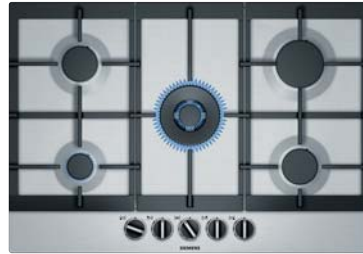

Inox gaskookplaten 90 cm en 75 cm breed

KOOKPLATEN

EC 9A5SB90	iQ500	EC 7A5RB90	iQ500
------------	-------	------------	-------

**Inox gaskookplaat
90 cm**

**Inox gaskookplaat
75 cm**

Prijs	EC 9A5SB90	€ 849,99*	EC 7A5RB90	€ 699,99*
Kookzones	<ul style="list-style-type: none"> • 5 gasbranders <ul style="list-style-type: none"> - Links: wokbrander 5 kW - Midden vooraan: spaarbrander 1 kW - Midden achteraan: normale brander 1,75 kW - Rechts vooraan: normale brander 1,75 kW - Rechts achteraan: sterke brander 3 kW 		<ul style="list-style-type: none"> • 5 gasbranders <ul style="list-style-type: none"> - Links vooraan: spaarbrander 1 kW - Links achteraan: normale brander 1,75 kW - Centraal: wokbrander 5 kW - Rechts vooraan: normale brander 1,75 kW - Rechts achteraan: sterke brander 3 kW 	
Comfort / Zekerheid	<ul style="list-style-type: none"> • Wokbrander met dubbele vlamringen • stepFlame • Eénhandsontsteking • Gietijzeren pannendragers met rubberen voetjes • Thermokoppelbeveiliging • Afgesteld op aardgas (20 mbar) • Inspuitsstukken voor butaan/ propaangas (28 - 30/37 mbar) meegeleverd 		<ul style="list-style-type: none"> • Wokbrander met dubbele vlamringen • stepFlame • Eénhandsontsteking • Gietijzeren pannendragers met rubberen voetjes • Thermokoppelbeveiliging • Afgesteld op aardgas (20 mbar) • Inspuitsstukken voor butaan/ propaangas (28 - 30/37 mbar) meegeleverd 	
Design	<ul style="list-style-type: none"> • Bediening met zwaardknoppen • Inox oppervlak 		<ul style="list-style-type: none"> • Bediening met zwaardknoppen • Inox oppervlak • Kookplaat 75 cm breed, voor een nis van 56 cm 	
Toebehoren in optie	<ul style="list-style-type: none"> • HZ 298105: sudderplaat 		<ul style="list-style-type: none"> • HZ 298105: sudderplaat 	