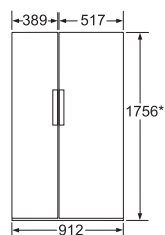

Integreerbare koelkasten en diepvriezers onder te bouwen

iQ300	iQ500	iQ500	iQ500
GI 11 VAF30	KU 15 LA 65	KU 15 RA 65	GU 15 DA 55
A++	A++	A++	A+
144	140	92	184
72	123	137	98
—	108	137	—
—	—	—	—
—	—	—	—
72	15	—	98
72	15	—	98
★☆☆	★☆☆	—	★☆☆
8	2	—	12
21	10	—	23
2	—	—	2
37	38	38	38
SN-T	SN-ST	SN-ST	SN-ST
—/■	■/■	■/■	■/■
■	■	■	■
1/—	1/—	1/—	1/—
—	■	■	■
R/W	R/W	R/W	R/W
—/■	—/■	—/■	—/■
71,2	82	82	82
55,8	59,8	59,8	59,8
54,4	54,8	54,8	54,8
—	—	—	—
60	60	60	60
114	115	115	115
38	34	33	36
—	—	—	■
—	■	—	—
90	90	90	90
220-240	220-240	220-240	220-240
■	■	■	■
■	■	■	■