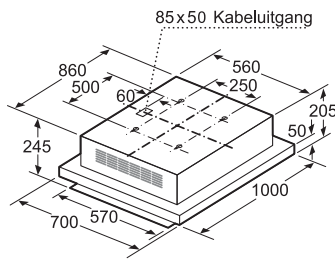

Inbouwschema's

* Vanaf bovenkant pannendragers

LF 26RH560

LF 16RH560

* Vanaf bovenkant pannendragers

* Vanaf bovenkant pannendragers

* Vanaf bovenkant pannendragers

* Vanaf bovenkant pannendragers