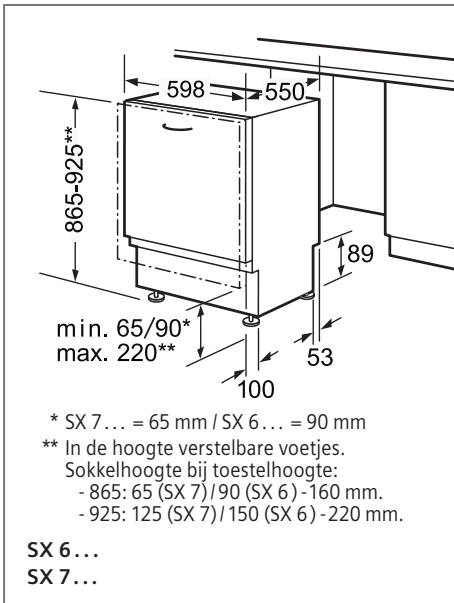

Zeolith

Zie p. 198-199

Inbouwschema's

VAATWASSERS

Technische informatie

Technische informatie volledig integreerbare vaatwassers

SIEMENS

Type toestel		ecoStar 60 cm		speedMatic 60 cm		
Referentie		iQ700	iQ700	iQ500	iQ500	iQ500
Hoogte van het toestel: 86,5 cm		SX 678X36TE	SX 778D16TE	SX 658X03TE	SX 657X04IE	SX 658D02ME
Hoogte van het toestel: 81,5 cm		SN 678X36TE	SN 778D16TE	SN 658X03TE	SN 657X04IE	SN 658D02ME
Andere hoogte						
Kleur bedieningspaneel						
Inox		—	—	—	—	—
Zwart		■	■	■	■	■
Wit		—	—	—	—	—
Resultaten						
Energie-efficiëntieklasse ¹⁾		A+++ - 10%	A+++	A+++	A+++	A++
Wasvermogenklasse ¹⁾		A	A	A	A	A
Droogvermogenklasse ¹⁾		A	A	A	A	A
Aantal programma's		8	8	8	7	8
Aantal verschillende temperaturen		6	6	6	6	5
Vergelijkingsprogramma		Eco 50°C	Eco 50°C	Eco 50°C	Eco 50°C	Eco 50°C
Energieverbruik	kWu	0,73	0,82	0,83	0,82	0,93
Waterverbruik per cyclus / Jaar	liter	7,5 / 2100	9,5 / 2660	9,5 / 2660	9,5 / 2660	9,5 / 2660
Totaal jaarlijks energieverbruik	kWu	211	234	237	234	266
Geluidsniveau dB(A) re 1pW	dB	42 (Nacht 40)	41 (Nacht 39)	42 (Nacht 40)	44	42 (Nacht 39)
Aantal bestekken		13	13	14	13	14
Uitrusting						
Maximale diameter van een bord in de bovenste korf	cm	23 (SX) 21 (SN)	23 (SX) 21 (SN)	23 (SX) 21 (SN)	29 (SX) 27 (SN)	23 (SX) 21 (SN)
Maximale diameter van een bord in de onderste korf	cm	34 (SX) 31 (SN)	34 (SX) 31 (SN)	34 (SX) 31 (SN)	34 (SX) 30 (SN)	34 (SX) 31 (SN)
Materiaal kuip		Inox	Inox	Inox	Inox	Inox
Bijvulaanduiding voor zout		■	■	■	■	■
Bijvulaanduiding voor spoelmiddel		■	■	■	■	■
Dampafschermplaat inbegrepen		■	■	■	■	■
Achterste toestelsteun vooraan verstelbaar		■	■	■	■	■
Afmetingen toestel						
Diepte	cm	55	55	55	55	55
Breedte	cm	59,8	59,8	59,8	59,8	59,8
Hoogte	cm	86,5 (SX) 81,5 (SN)	86,5 (SX) 81,5 (SN)	86,5 (SX) 81,5 (SN)	86,5 (SX) 81,5 (SN)	86,5 (SX) 81,5 (SN)
In de hoogte verstelbare pootjes		■	■	■	■	■
Toestel in de hoogte verstelbaar (min & max)	cm	6	6	6	6	6
Nettogewicht ²⁾	kg	47 (SX) 45 (SN)	57 (SX) 54 (SN)	48 (SX) 47 (SN)	NG (SX) NG (SN)	44 (SX) 42 (SN)
Aansluiting						
Aansluitwaarde	W	2400	2400	2400	2400	2400
Stroomafname	A	10	10	10	10	10
Spanning	V	220 - 240	220 - 240	220 - 240	220 - 240	220 - 240
Frequentie	Hz	50; 60	50; 60	50; 60	50; 60	50; 60
Lengte van de aansluitkabels	cm	175	175	175	175	175
Lengte toevoerslang	cm	165	165	165	165	165
Lengte afvoerslang	cm	190	190	190	190	190
Toebehoren in optie						
Speciale korf voor glazen met lange steel		SZ 73640	SZ 73640	SZ 73640	SZ 73640	SZ 73640
Slangverlengstuk voor gescheiden toevoer en afvoer		SZ 72010	SZ 72010	SZ 72010	SZ 72010	SZ 72010
Vaatwasserset		SZ 73000	SZ 73000	SZ 73000	SZ 73000	SZ 73000
Zilverbestekcassette		SZ 73001	SZ 73001	SZ 73001	SZ 73001	SZ 73001
Extra bestekkorf		SZ 73100	SZ 73100	SZ 73100		SZ 73100
Afdekking- en bevestigingsset		SZ 73015 (SX) SZ 73005 (SN)	SZ 73015 (SX) SZ 73005 (SN)	SZ 73015 (SX) SZ 73005 (SN)	SZ 73015 (SX) SZ 73005 (SN)	SZ 73015 (SX) SZ 73005 (SN)
Klapscharnier		SZ 73010		SZ 73010	SZ 73010	SZ 73010
Inbouwset						
Deur in inox		SZ 73055 (SN)		SZ 73055 (SN)	SZ 73055 (SN)	