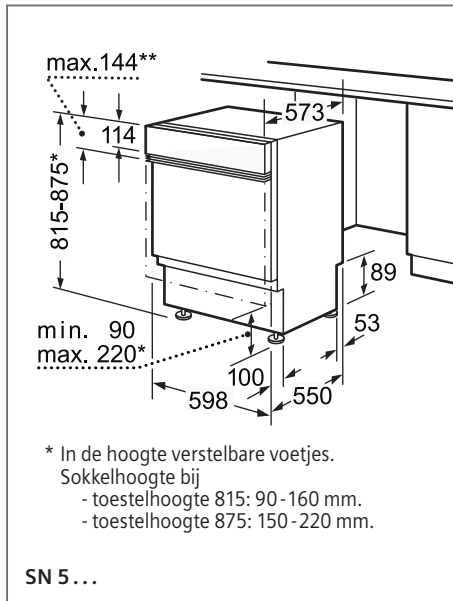

Zeolith

Zie p. 198-199

Inbouwschema's

VAATWASSERS

Technische informatie

Technische informatie volledig integreerbare vaatwassers

SIEMENS

Type toestel		ecoStar 60 cm		speedMatic 60 cm		
Referentie		iQ700	iQ700	iQ500	iQ500	iQ500
Hoogte van het toestel: 86,5 cm		SX 678X36TE	SX 778D16TE	SX 658X03TE	SX 657X04IE	SX 658D02ME
Hoogte van het toestel: 81,5 cm		SN 678X36TE	SN 778D16TE	SN 658X03TE	SN 657X04IE	SN 658D02ME
Andere hoogte						
Kleur bedieningspaneel						
Inox		—	—	—	—	—
Zwart		■	■	■	■	■
Wit		—	—	—	—	—
Resultaten						
Energie-efficiëntieklasse ¹⁾		A+++ - 10%	A+++	A+++	A+++	A++
Wasvermogenklasse ¹⁾		A	A	A	A	A
Droogvermogenklasse ¹⁾		A	A	A	A	A
Aantal programma's		8	8	8	7	8
Aantal verschillende temperaturen		6	6	6	6	5
Vergelijkingsprogramma		Eco 50°C	Eco 50°C	Eco 50°C	Eco 50°C	Eco 50°C
Energieverbruik	kWu	0,73	0,82	0,83	0,82	0,93
Waterverbruik per cyclus / Jaar	liter	7,5 / 2100	9,5 / 2660	9,5 / 2660	9,5 / 2660	9,5 / 2660
Totaal jaarlijks energieverbruik	kWu	211	234	237	234	266
Geluidsniveau dB(A) re 1pW	dB	42 (Nacht 40)	41 (Nacht 39)	42 (Nacht 40)	44	42 (Nacht 39)
Aantal bestekken		13	13	14	13	14
Uitrusting						
Maximale diameter van een bord in de bovenste korf	cm	23 (SX) 21 (SN)	23 (SX) 21 (SN)	23 (SX) 21 (SN)	29 (SX) 27 (SN)	23 (SX) 21 (SN)
Maximale diameter van een bord in de onderste korf	cm	34 (SX) 31 (SN)	34 (SX) 31 (SN)	34 (SX) 31 (SN)	34 (SX) 30 (SN)	34 (SX) 31 (SN)
Materiaal kuip		Inox	Inox	Inox	Inox	Inox
Bijvulaanduiding voor zout		■	■	■	■	■
Bijvulaanduiding voor spoelmiddel		■	■	■	■	■
Dampafschermplaat inbegrepen		■	■	■	■	■
Achterste toestelsteun vooraan verstelbaar		■	■	■	■	■
Afmetingen toestel						
Diepte	cm	55	55	55	55	55
Breedte	cm	59,8	59,8	59,8	59,8	59,8
Hoogte	cm	86,5 (SX) 81,5 (SN)	86,5 (SX) 81,5 (SN)	86,5 (SX) 81,5 (SN)	86,5 (SX) 81,5 (SN)	86,5 (SX) 81,5 (SN)
In de hoogte verstelbare pootjes		■	■	■	■	■
Toestel in de hoogte verstelbaar (min & max)	cm	6	6	6	6	6
Nettogewicht ²⁾	kg	47 (SX) 45 (SN)	57 (SX) 54 (SN)	48 (SX) 47 (SN)	NG (SX) NG (SN)	44 (SX) 42 (SN)
Aansluiting						
Aansluitwaarde	W	2400	2400	2400	2400	2400
Stroomafname	A	10	10	10	10	10
Spanning	V	220 - 240	220 - 240	220 - 240	220 - 240	220 - 240
Frequentie	Hz	50; 60	50; 60	50; 60	50; 60	50; 60
Lengte van de aansluitkabels	cm	175	175	175	175	175
Lengte toevoerslang	cm	165	165	165	165	165
Lengte afvoerslang	cm	190	190	190	190	190
Toebehoren in optie						
Speciale korf voor glazen met lange steel		SZ 73640	SZ 73640	SZ 73640	SZ 73640	SZ 73640
Slangverlengstuk voor gescheiden toevoer en afvoer		SZ 72010	SZ 72010	SZ 72010	SZ 72010	SZ 72010
Vaatwasserset		SZ 73000	SZ 73000	SZ 73000	SZ 73000	SZ 73000
Zilverbestekcassette		SZ 73001	SZ 73001	SZ 73001	SZ 73001	SZ 73001
Extra bestekkorf		SZ 73100	SZ 73100	SZ 73100		SZ 73100
Afdekking- en bevestigingsset		SZ 73015 (SX) SZ 73005 (SN)	SZ 73015 (SX) SZ 73005 (SN)	SZ 73015 (SX) SZ 73005 (SN)	SZ 73015 (SX) SZ 73005 (SN)	SZ 73015 (SX) SZ 73005 (SN)
Klapscharnier		SZ 73010		SZ 73010	SZ 73010	SZ 73010
Inbouwset						
Deur in inox		SZ 73055 (SN)		SZ 73055 (SN)	SZ 73055 (SN)	