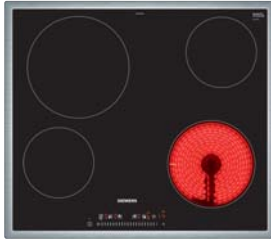

Toebehoren in optie: zie pagina 95

Inbouwschema's en technische informatie: zie pagina's TO-13 tot TO-27

Vitrokeramische kookplaten 60 cm breed

ET 645FEP1E	iQ100	ET 645CEA1E	iQ100
-------------	-------	-------------	-------

Vitrokeramische kookplaat
60 cm

Vitrokeramische kookplaat
60 cm

Prijs	ET 645FEP1E € 449,99*	ET 645CEA1E € 349,99*
Kookzones	• 4 highSpeed-kookzones	• 4 highSpeed-kookzones
Comfort / Zekerheid	<ul style="list-style-type: none"> • powerBoost-functie • Timer voor elke kookzone • Kookwekker • reStart-functie • wipeGuard: beveiliging van de instellingen gedurende 30 seconden • Volledig elektronische bediening op 17 niveaus • Kinderbeveiliging • Veiligheidsuitschakeling • Hoofdschakelaar On/Off • Functiecontrolelampje • 2-fasige aanduiding van de restwarmte voor iedere kookzone • Energy Consumption Display 	<ul style="list-style-type: none"> • Elektronische bediening met 9 vermogensstanden • Restwarmte-aanduiding voor iedere kookzone • Functiecontrolelampje
Design	<ul style="list-style-type: none"> • Mono touchSlider sensorbediening • Vitrokeramiek zonder decor • Inox kader 	<ul style="list-style-type: none"> • Bediening met draaiknoppen • Vitrokeramiek zonder decor • Inox kader