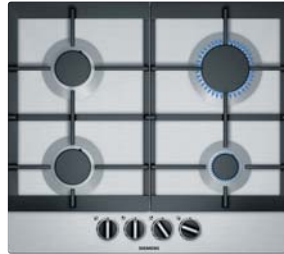

New

Inox gaskookplaat
60 cm