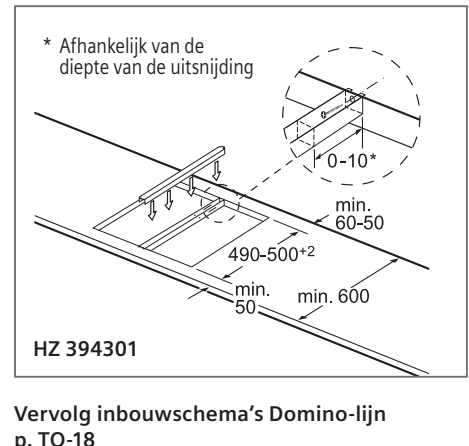

Inbouwschema's