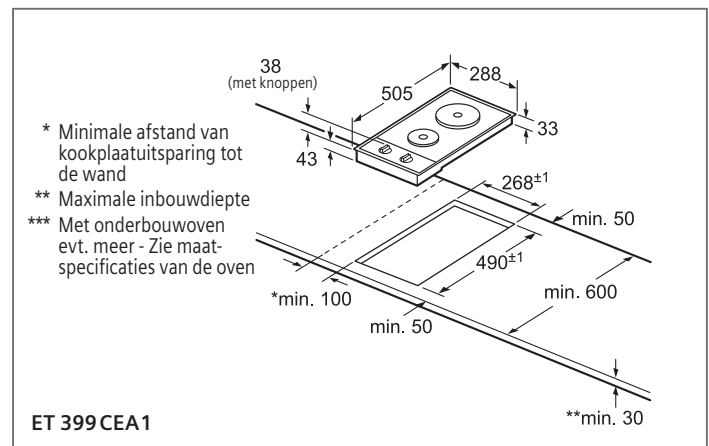

Inbouwschema's