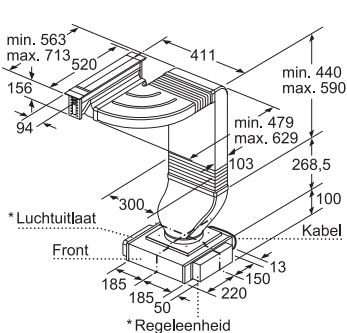

Combinatiemogelijkheden met overeenkomstige toestellen- en uitsparingsmaten

Ventilatie-element	Leidingsrichting	Ventilatie-element	Kookzone/ Domino	Breedtetype: (cm)				
				A	B	C	D	E
1x10	links of rechts	2x30	698	666	744	max. 845*	min. 900	
1x10	links of rechts	2x40**	878	846	846	max. 935*	1000	
	1.	2.						
2x10	links	rechts	3x30	1094	1062	1218	max. 1388*	2x800
2x10	links	rechts	2x30,	1184	1152	1308	max. 1478*	2x800
			1x40**					
2x10	links	rechts	1x30,	1274	1242	1242	max. 1388*	2x800
			2x40**					
2x10	links	rechts	3x40**	1364	1332	1308	max. 1478*	2x800
2x10	rechts	links	1x80***	1000	988	1000	1000	1200

* Afmeting reduceert al naar gelang de positie van de regeleenheid.
** Leidingwerk mag niet onder een barbecue-grill/friteuse/Teppan Yaki/Lava-grill lopen.
*** Regeleenheden moeten op de wand gepositioneerd worden.