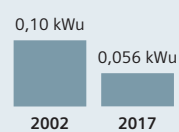

Van 2002 tot 2017 is er een constante evolutie van het energieverbruik van de Siemens-vaatwassers.

Verbruik per wascyclus/bestekken*
2002: 12 bestekken / 2017: 13 bestekken

Energieverbruik