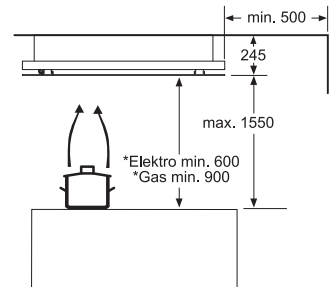

* Vanaf bovenkant pannendragers