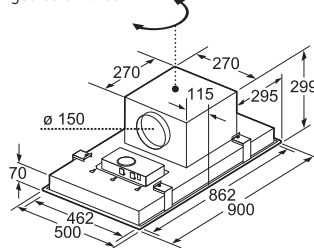

Ventilatoruitlaat kan in alle vier de richtingen gedraaid worden

LF 959RB51
LF 959RB21