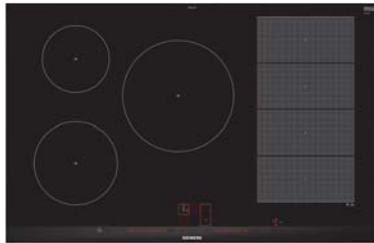

Vitrokeramische inductiekookplaten 80 cm breed

EX 875 LVC 1E	iQ700	EX 875 LEC 1E	iQ700	ED 875 FSB 1E	iQ500
flexInduction Vitrokeramische inductiekookplaat 80 cm		flexInduction Vitrokeramische inductiekookplaat 80 cm		combiInduction Vitrokeramische inductiekookplaat 80 cm	

Prijs	EX 875 LVC 1E	€ 1.399,99*	EX 875 LEC 1E	€ 1.349,99*	ED 875 FSB 1E	€ 1.199,99*
Kookzones	• 5 inductiekookzones • 1 flexInduction-kookzone (B 21 cm)		• 4 inductiekookzones • 1 flexInduction-kookzone (B 24 cm) • 1 variabele zone (Ø 28 cm)		• 4 inductiekookzones • 1 combiZone • 1 variabele zone (Ø 28 cm)	
Comfort / Zekerheid	• fryingSensor Plus regelbaar op 5 temperaturen • powerBoost- en panBoost-functie voor alle kookzones • Kookpotherkenting • Timer voor iedere kookzone • Kookwekker – countUp timer • powerMove Plus • reStart-functie • quickStart-functie • wipeGuard: beveiliging van de instellingen gedurende 30 seconden • Volledig elektronische bediening op 17 niveaus • Kinderbeveiliging • Veiligheidsuitschakeling • Hoofdschakelaar On/Off • 2-fasige aanduiding van de restwarmte voor iedere kookzone • Energy Consumption Display		• fryingSensor Plus regelbaar op 5 temperaturen • powerBoost- en panBoost-functie voor alle kookzones • Kookpotherkenting • Timer voor iedere kookzone • Kookwekker – countUp timer • powerMove Plus • reStart-functie • quickStart-functie • wipeGuard: beveiliging van de instellingen gedurende 30 seconden • Volledig elektronische bediening op 17 niveaus • Kinderbeveiliging • Veiligheidsuitschakeling • Hoofdschakelaar On/Off • 2-fasige aanduiding van de restwarmte voor iedere kookzone • Energy Consumption Display		• powerBoost-functie voor alle kookzones • Kookpotherkenting • Timer voor iedere kookzone • Kookwekker • powerMove • reStart-functie • quickStart-functie • wipeGuard: beveiliging van de instellingen gedurende 30 seconden • Volledig elektronische bediening op 17 niveaus • Kinderbeveiliging • Veiligheidsuitschakeling • Hoofdschakelaar On/Off • 2-fasige aanduiding van de restwarmte voor iedere kookzone • Energy Consumption Display	
Design	• dual lightSlider sensorbediening • Vitrokeramiek zonder decor • Facet-design, inox zijprofielen • Mogelijk te combineren met andere "Facet-design" vitrokeramische kookplaten		• dual lightSlider sensorbediening • Vitrokeramiek zonder decor • Facet-design, inox zijprofielen • Mogelijk te combineren met andere "Facet-design" vitrokeramische kookplaten		• Mono touchSlider sensorbediening • Vitrokeramiek zonder decor • Facet-design, inox zijprofielen • Mogelijk te combineren met andere "Facet-design" vitrokeramische kookplaten	
Toebehoren in optie	• HZ 3902 . 0: braadpannen voor de fryingSensor Plus-functie		• HZ 3902 . 0: braadpannen voor de fryingSensor Plus-functie			

Technische informatie

Inbouw	Minimale dikte van het werkvlak: 2 cm	Minimale dikte van het werkvlak: 2 cm	Minimale dikte van het werkvlak: 2 cm
Afmetingen (HxBxD)	Toestel: 5,1 x 81,2 x 52 cm Inbouw: 5,1 x 75-78 x 49-50 cm	Toestel: 5,1 x 81,2 x 52 cm Inbouw: 5,1 x 75-78 x 49-50 cm	Toestel: 5,1 x 81,2 x 52 cm Inbouw: 5,1 x 75-78 x 49-50 cm

Toebehoren in optie: zie pagina 95

Inbouwschema's en technische informatie: zie pagina's TO-13 tot TO-27