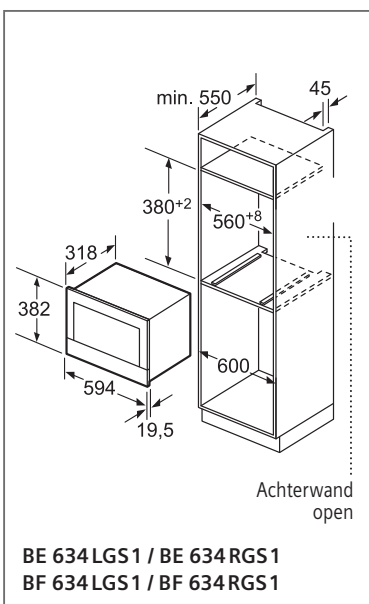

Inbouwschema's