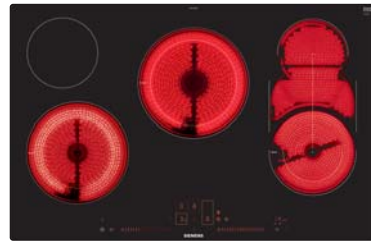

Vitrokeramische kookplaat
80 cm

Vitrokeramische kookplaat
80 cm

Prijs	ET 875LMP1D	€ 899,99*	ET 801LMP1D	€ 899,99*
Kookzones	<ul style="list-style-type: none"> • 5 highSpeed-kookzones • 1 combiZone • 3 variabele kookzones 		<ul style="list-style-type: none"> • 5 highSpeed-kookzones • 1 combiZone • 3 variabele kookzones 	
Comfort / Zekerheid	<ul style="list-style-type: none"> • powerBoost-functie • Warmhoudfunctie voor alle kookzones • reStart-functie • Timer voor iedere kookzone • Kookwekker – countUp timer • wipeGuard: beveiliging van de instellingen gedurende 30 seconden • Volledig elektronische bediening op 17 niveaus • Kinderbeveiliging • Veiligheidsuitschakeling • Hoofdschakelaar On/Off • Functiecontrolelampje • 2-fasige aanduiding van de restwarmte voor iedere kookzone • Energy Consumption Display 		<ul style="list-style-type: none"> • powerBoost-functie • Warmhoudfunctie voor alle kookzones • reStart-functie • Timer voor iedere kookzone • Kookwekker – countUp timer • wipeGuard: beveiliging van de instellingen gedurende 30 seconden • Volledig elektronische bediening op 17 niveaus • Kinderbeveiliging • Veiligheidsuitschakeling • Hoofdschakelaar On/Off • Functiecontrolelampje • 2-fasige aanduiding van de restwarmte voor iedere kookzone • Energy Consumption Display 	
Design	<ul style="list-style-type: none"> • dual lightSlider sensorbediening • Vitrokeramiek zonder decor • Facet-design, inox zijprofielen • Mogelijk te combineren met andere "Facet-design" vitrokeramische kookplaten 		<ul style="list-style-type: none"> • dual lightSlider sensorbediening • Vitrokeramiek zonder decor • Pur design: vlakbouw in temperatuurbestendige oppervlaktes (natuursteen, graniet, marmer of tegels) 	
Toebehoren in optie			<ul style="list-style-type: none"> • HZ 395800 - HZ 395801: toebehoren voor vlakbouw in houten werkblad (inbouw kader en sjabloon) 	