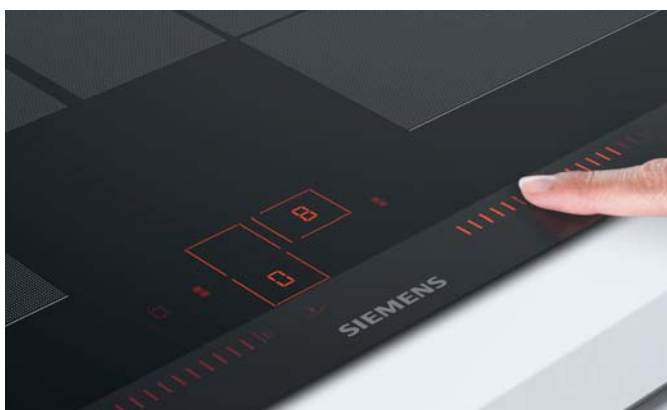

U kunt de gewenste stand echter ook meteen instellen door deze één keer aan te tippen. Alle andere functies zoals de timer of de wipeGuardfunctie kunnen geactiveerd worden door de touchControl-toetsen.

De functies quickStart, reStart en de Energy Consumption Display.

quickStart.

Bij het inschakelen van de kookplaat herkent en selecteert de quickStart-functie automatisch het gedeelte waar u de pot of pan heeft geplaatst. Het enige wat u nog hoeft te doen is de temperatuur aan te passen.

reStart.

Na een onopzettelijke, bijv. vloeistof over de hoofdschakelaar, of een manuele uitschakeling van de kookplaat, kunt u dankzij de reStart-functie terugkeren naar uw geselecteerde instellingen door gewoon te drukken op de hoofdschakelaar On/Off.

Energy Consumption Display.

Met de Energy Consumption Display kan u op het einde zien hoeveel energie u verbruikt heeft vanaf het moment dat u begon te koken tot het moment dat de kookplaat werd uitgeschakeld. Deze programmeerbare instelling zal u helpen om meer energie-efficiënt te koken – bijv. door het deksel op de kookpot te houden of door de temperatuurinstellingen zo stabiel mogelijk te houden tijdens het kookproces.

dual LightSlider