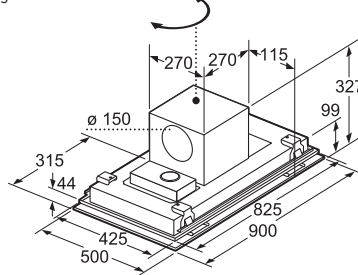

Inbouwschema's

Zie bijkomende schema's en technische informatie op Tradeplace en in de brochure op www.siemens-home.bsh-group.com/be/nl/modulAirSystem

* Luchtuitlaat en regeleenheid zijn onderling uitwisselbaar. Regeleenheid kan indien gewenst op de wand van het meubel bevestigd worden.

LF 16VA570

Combinatiemogelijkheden met overeenkomstige toestellen- en uitsparingsmaten

Ventilatie-element	Leidingsrichting	Ventilatie-element	Kookzone/ Domino	Breedtetype: (cm)				
				A	B	C	D	E
1x10	links of rechts	2x30	698	666	744	max. 845*	min. 900	
1x10	links of rechts	2x40**	878	846	846	max. 935*	1000	
	1.	2.						
2x10	links	rechts	3x30	1094	1062	1218	max. 1388*	2x800
2x10	links	rechts	2x30,	1184	1152	1308	max. 1478*	2x800
			1x40**					
2x10	links	rechts	1x30,	1274	1242	1242	max. 1388*	2x800
			2x40**					
2x10	links	rechts	3x40**	1364	1332	1308	max. 1478*	2x800
2x10	rechts	links	1x80***	1000	988	1000	1000	1200

* Afmeting reduceert al naar gelang de positie van de regeleenheid.
** Leidingwerk mag niet onder een barbecue-grill/friteuse/Teppan Yaki/Lava-grill lopen.
*** Regeleenheden moeten op de wand gepositioneerd worden.

* 650 mm diepte alleen in combinatie met kleine kookzones.
** Min. 750 mm voor kookzones met 500 mm uitsparingsdiepte.

Gebruik met gaskookplaat: maximaal vermogen totaal 12,4 kW.

Voor vlakbouw in een werkblad in natuursteen of graniet

Maximaal 5 branders.
Maximaal vermogen van een brander: 5 kW

De motorblok wordt in het midden geplaatst, kan in alle vier de richtingen gedraaid worden en aan de voorkant of achterkant gemonteerd worden.

DAMPKAPEN

Ventilatoruitlaat kan in alle vier de richtingen gedraaid worden

Ventilatoruitlaat kan in alle vier de richtingen gedraaid worden

LF 959RE55

* Vanaf bovenkant pannendragers

LF 959RA51