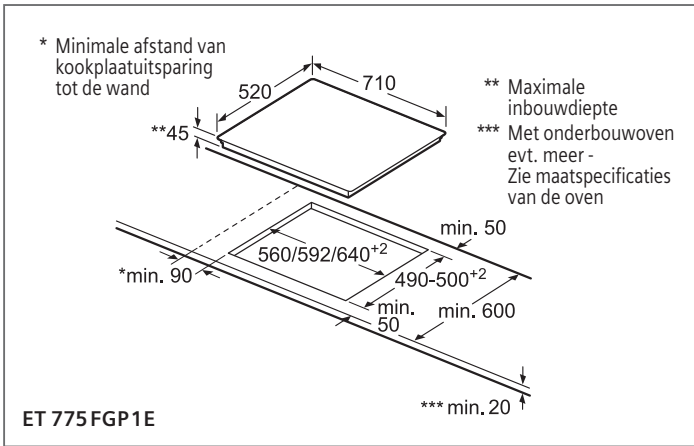

Inbouwschema's