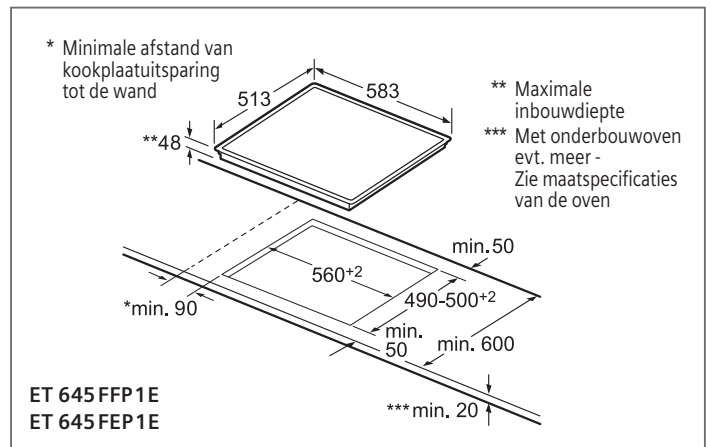

Inbouwschema's