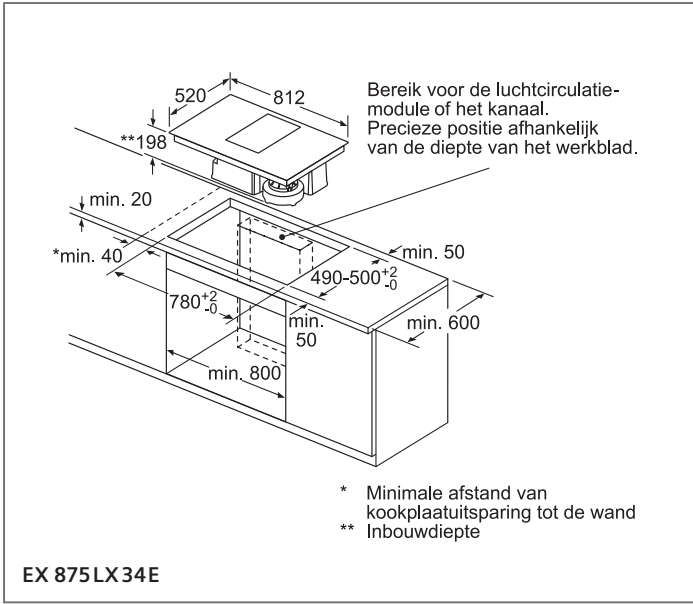

Inbouwschema's