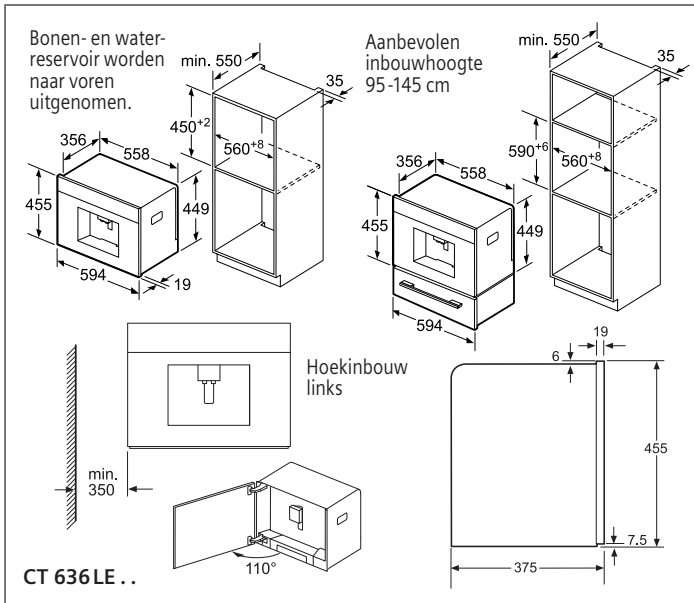

Inbouwschema's