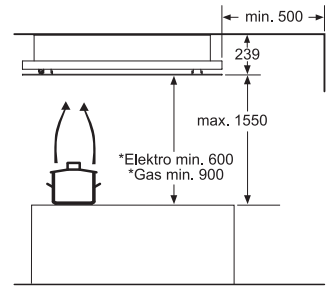

* Vanaf bovenkant pannendragers