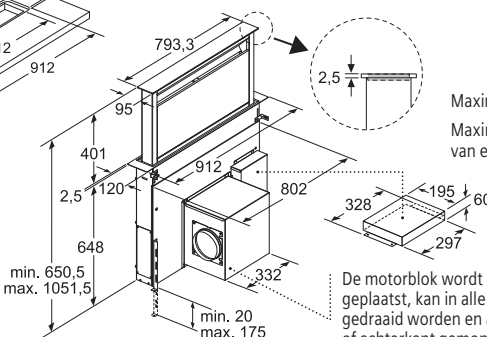

Maximaal 5 branders.
Maximaal vermogen van een brander: 5 kW

De motorblok wordt in het midden geplaatst, kan in alle vier de richtingen gedraaid worden en aan de voorkant of achterkant gemonteerd worden.

DAMPKAPEN

Ventilatoruitlaat kan in alle vier de richtingen gedraaid worden