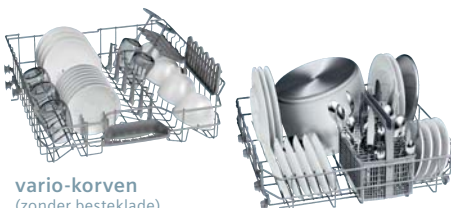

varioFlex-korven
(zonder besteklade)

vario-korven
(zonder besteklade)

Voor nog meer flexibiliteit: de varioFlex-korven.

De varioFlex-korven worden gekenmerkt door 3 opklapbare, opsplitsbare niveaus en door 2 omklapbare steunen in de bovenste korf. In de onderste korf vinden we bovendien 4 omklapbare steunen die de flexibiliteit verder verhogen. De handgrepen van de bovenste en onderste korf vereenvoudigen bovendien het in- en uitladen.

Voor meer flexibiliteit: de vario-korven.

Bij de vario-korven zorgen 3 opklapbare en opsplitsbare niveaus in de bovenkorf en 2 omklapbare steunen in de bovenste en onderste korf voor een verreikende flexibiliteit bij het in- en uitladen.