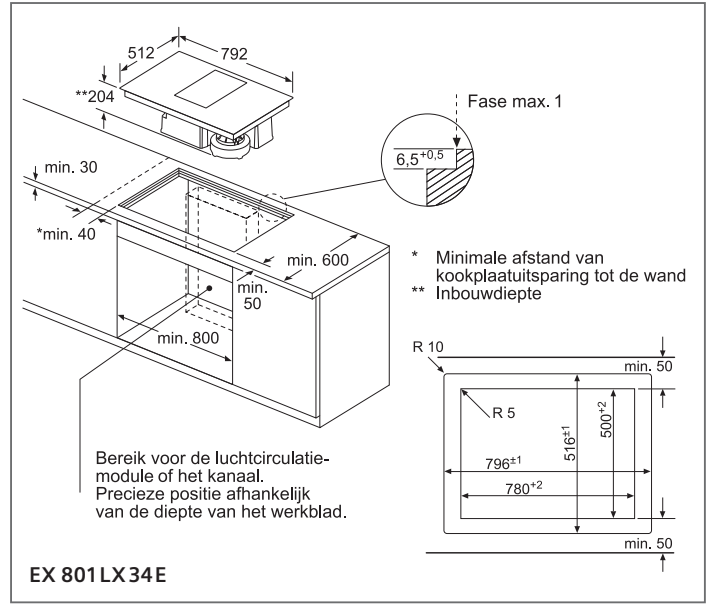

Inbouwschema's