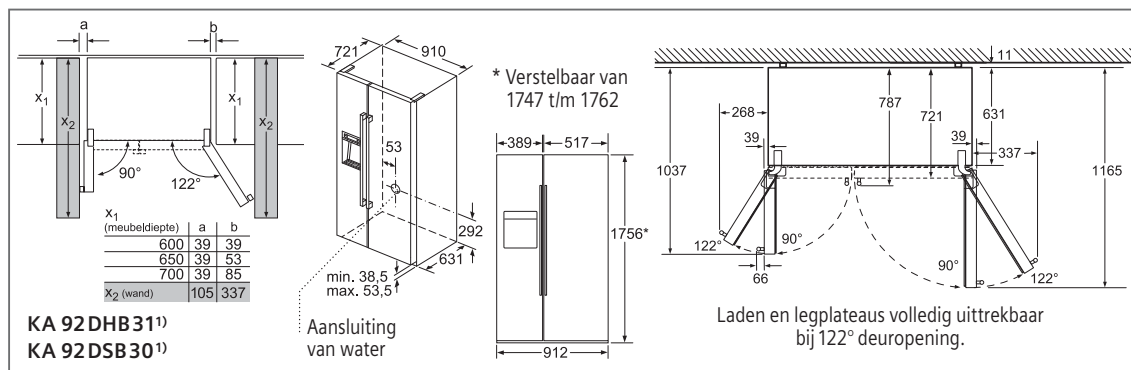

■ = ja; beschikbaar. — ¹⁾ tot ¹⁰⁾: uitleg, zie pagina TO-59