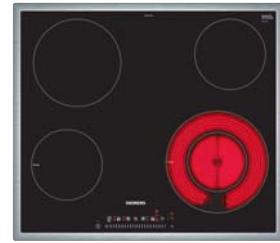

Vitrokeramische kookplaten 60 cm breed

ET 675 LMP1D	iQ500	ET 675 FNP1E	iQ300	ET 645 FFP1E	iQ300

Vitrokeramische kookplaat 60 cm

Vitrokeramische kookplaat 60 cm

Vitrokeramische kookplaat 60 cm

Prijs	ET 675 LMP1D	€ 749,99*	ET 675 FNP1E	€ 649,99*	ET 645 FFP1E	€ 499,99*
Kookzones	• 4 highSpeed-kookzones • 1 combiZone • 2 variabele kookzones		• 4 highSpeed-kookzones • 1 uitbreidbare kookzone • 1 variabele kookzone		• 4 highSpeed-kookzones • 1 variabele kookzone	
Comfort / Zekerheid	• powerBoost-functie • Warmhoudfunctie voor alle kookzones • reStart-functie • Timer voor iedere kookzone • Kookwekker – countUp timer • wipeGuard: beveiliging van de instellingen gedurende 30 seconden • Volledig elektronische bediening op 17 niveaus • Kinderbeveiliging • Veiligheidsuitschakeling • Hoofdschakelaar On/Off • Functiecontrolelampje • 2-fasige aanduiding van de restwarmte voor iedere kookzone • Energy Consumption Display		• powerBoost-functie • Timer voor elke kookzone • Kookwekker • reStart-functie • wipeGuard: beveiliging van de instellingen gedurende 30 seconden • Volledig elektronische bediening op 17 niveaus • Kinderbeveiliging • Veiligheidsuitschakeling • Hoofdschakelaar On/Off • Functiecontrolelampje • 2-fasige aanduiding van de restwarmte voor iedere kookzone • Energy Consumption Display		• powerBoost-functie • Timer voor elke kookzone • Kookwekker • reStart-functie • wipeGuard: beveiliging van de instellingen gedurende 30 seconden • Volledig elektronische bediening op 17 niveaus • Kinderbeveiliging • Veiligheidsuitschakeling • Hoofdschakelaar On/Off • Functiecontrolelampje • 2-fasige aanduiding van de restwarmte voor iedere kookzone • Energy Consumption Display	
Design	• dual lightSlider sensorbediening • Vitrokeraamiek zonder decor • Facet-design, inox zijprofielen • Mogelijk te combineren met andere "Facet-design" vitrokeramische kookplaten		• Mono touchSlider sensorbediening • Vitrokeraamiek zonder decor • Facet-design, inox zijprofielen • Mogelijk te combineren met andere "Facet-design" vitrokeramische kookplaten		• Mono touchSlider sensorbediening • Vitrokeraamiek zonder decor • Inox kader	

Technische informatie

Inbouw	Minimale dikte van het werkvlak: 2 cm	Minimale dikte van het werkvlak: 2 cm	Minimale dikte van het werkvlak: 2 cm
Afmetingen (HxBxD)	Toestel: 4,5 x 60,2 x 52 cm Inbouw: 4,5 x 56 x 50 cm	Toestel: 4,5 x 60,2 x 52 cm Inbouw: 4,5 x 56 x 49-50 cm	Toestel: 4,8 x 58,3 x 51,3 cm Inbouw: 4,8 x 56 x 49-50 cm

Toebehoren in optie: zie pagina 95

Inbouwschema's en technische informatie: zie pagina's TO-13 tot TO-27