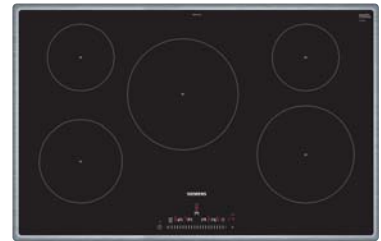

Vitrokeramische inductiekookplaten 80 cm breed

EH 875 LVC 1E	iQ100	EH 801 LVC 1E	iQ100	EH 845 FVB 1E	iQ100

powerInduction
Vitrokeramische inductiekookplaat
80 cm

powerInduction
Vitrokeramische inductiekookplaat
80 cm

powerInduction
Vitrokeramische inductiekookplaat
80 cm

Prijs	EH 875 LVC 1E	€ 1.249,99*	EH 801 LVC 1E	€ 1.249,99*	EH 845 FVB 1E	€ 999,99*
Kookzones	• 5 inductiekookzones		• 5 inductiekookzones		• 5 inductiekookzones	
Comfort / Zekerheid	• fryingSensor Plus regelbaar op 5 temperaturen • powerBoost- en panBoost-functie voor alle kookzones • Kookpothetkenning • Timer voor iedere kookzone • Kookwekker – countUp timer • reStart-functie • quickStart-functie • wipeGuard: beveiliging van de instellingen gedurende 30 seconden • Volledig elektronische bediening op 17 niveaus • Kinderbeveiliging • Veiligheidsuitschakeling • Hoofdschakelaar On/Off • 2-fasige aanduiding van de restwarmte voor iedere kookzone • Energy Consumption Display		• fryingSensor Plus regelbaar op 5 temperaturen • powerBoost- en panBoost-functie voor alle kookzones • Kookpothetkenning • Timer voor iedere kookzone • Kookwekker – countUp timer • reStart-functie • quickStart-functie • wipeGuard: beveiliging van de instellingen gedurende 30 seconden • Volledig elektronische bediening op 17 niveaus • Kinderbeveiliging • Veiligheidsuitschakeling • Hoofdschakelaar On/Off • 2-fasige aanduiding van de restwarmte voor iedere kookzone • Energy Consumption Display		• powerBoost-functie voor alle inductiekookzones • Kookpothetkenning • Timer voor iedere kookzone • Kookwekker • reStart-functie • quickStart-functie • wipeGuard: beveiliging van de instellingen gedurende 30 seconden • Volledig elektronische bediening op 17 niveaus • Kinderbeveiliging • Veiligheidsuitschakeling • Hoofdschakelaar On/Off • 2-fasige aanduiding van de restwarmte voor iedere kookzone • Energy Consumption Display	
Design	• dual lightSlider sensorbediening • Vitrokeramiek zonder decor • Facet-design, inox zijprofielen • Mogelijk te combineren met andere "Facet-design" vitrokeramische kookplaten		• dual lightSlider sensorbediening • Vitrokeramiek zonder decor • Pur design: vlakbouw in temperatuurbestendige oppervlaktes (natuursteen, graniet, marmer of tegels)		• Mono touchSlider sensorbediening • Vitrokeramiek zonder decor • Inox kader	
Toebehoren in optie	• HZ 3902 . 0: braadpannen voor de fryingSensor Plus-functie		• HZ 3902 . 0: braadpannen voor de fryingSensor Plus-functie • HZ 395800 - HZ 395801: toebehoren voor vlakbouw in houten werkblad (inbouwkader en sjabloon)			

Technische informatie

Inbouw	Minimale dikte van het werkvlak: 2 cm	Minimale dikte van het werkvlak: 3 cm	Minimale dikte van het werkvlak: 2 cm
Afmetingen (HxBxD)	Toestel: 5,1 x 81,2 x 52 cm Inbouw: 5,1 x 75-78 x 49-50 cm	Toestel: 5,6 x 79,2 x 51,2 cm Inbouw: 5,6 x 78-79,6 x 50 cm	Toestel: 5,5 x 79,5 x 51,7 cm Inbouw: 5,5 x 78 x 50 cm

Toebehoren in optie: zie pagina 95

Inbouwschema's en technische informatie: zie pagina's TO-13 tot TO-27