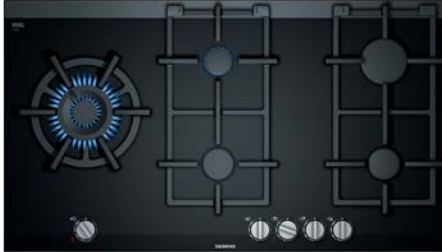

Vitrokeramische gaskookplaten 90 cm, 75 cm en 60 cm breed

ER 9A6SD70	iQ700	ER 7A6RD70	iQ700	ER 6A6PD70	iQ700

Vitrokeramische gaskookplaat
90 cm

Vitrokeramische gaskookplaat
75 cm

Vitrokeramische gaskookplaat
60 cm

Prijs	ER 9A6SD70	€ 1.449,99*	ER 7A6RD70	€ 1.249,99*	ER 6A6PD70	€ 949,99*
Kookzones	• 5 gasbranders - Links: wokbrander 6 kW - Midden vooraan: normale brander 1,9 kW - Midden achteraan: spaarbrander 1,1 kW - Rechts vooraan: normale brander 1,9 kW - Rechts achteraan: sterke brander 2,8 kW		• 5 gasbranders - Links vooraan: normale brander 1,9 kW - Links achteraan: normale brander 1,9 kW - Centraal: wokbrander 4,2 kW - Rechts vooraan: spaarbrander 1,1 kW - Rechts achteraan: sterke brander 2,8 kW		• 4 gasbranders - Links vooraan: normale brander 1,9 kW - Links achteraan: spaarbrander 1,1 kW - Rechts vooraan: normale brander 1,9 kW - Rechts achteraan: sterke brander 2,8 kW	
Comfort / Zekerheid	• Wokbrander met dubbele vlamringen • stepFlame • Digitale functiedisplay • Aanduiding van de restwarmte voor elke kookzone • Eénhandsontsteking • Gietijzeren pannendragers met rubberen voetjes • Vaatwasbestendige pannendragers • Thermokoppelbeveiliging • Afgesteld op aardgas (20 mbar) • Inspuitstukken voor butaan / propaangas (28 - 30/37 mbar) meegeleverd		• Wokbrander met dubbele vlamringen • stepFlame • Digitale functiedisplay • Aanduiding van de restwarmte voor elke kookzone • Eénhandsontsteking • Gietijzeren pannendragers met rubberen voetjes • Vaatwasbestendige pannendragers • Thermokoppelbeveiliging • Afgesteld op aardgas (20 mbar) • Inspuitstukken voor butaan / propaangas (28 - 30/37 mbar) meegeleverd		• stepFlame • Digitale functiedisplay • Aanduiding van de restwarmte voor elke kookzone • Eénhandsontsteking • Gietijzeren pannendragers met rubberen voetjes • Vaatwasbestendige pannendragers • Thermokoppelbeveiliging • Afgesteld op aardgas (20 mbar) • Inspuitstukken voor butaan / propaangas (28 - 30/37 mbar) meegeleverd	
Design	• Bediening met zwaardknoppen • Design brander - speciaal vlak design • Eenvoudig te reinigen vitrokeramisch glas • Facet-design, inox zijprofielen • Mogelijk te combineren met andere "Facet-design" vitrokeramische kookplaten		• Bediening met zwaardknoppen • Design brander - speciaal vlak design • Eenvoudig te reinigen vitrokeramisch glas • Facet-design, inox zijprofielen • Mogelijk te combineren met andere "Facet-design" vitrokeramische kookplaten • Kookplaat 75 cm breed, voor een nis van 56 cm		• Bediening met zwaardknoppen • Design brander - speciaal vlak design • Eenvoudig te reinigen vitrokeramisch glas • Facet-design, inox zijprofielen • Mogelijk te combineren met andere "Facet-design" vitrokeramische kookplaten	
Toebehoren in optie	• HZ 298105: sudderplaat		• HZ 298105: sudderplaat			

Technische informatie

Inbouw	Minimale dikte van het werkvlak: 3 cm	Minimale dikte van het werkvlak: 3 cm	Minimale dikte van het werkvlak: 3 cm
Afmetingen (HxBxD)	Toestel: 4,5 x 91,2 x 52 cm Inbouw: 4,5 x 85-85,2 x 49-50,2 cm	Toestel: 4,5 x 75 x 52 cm Inbouw: 4,5 x 56-56,2 x 49-50,2 cm	Toestel: 4,5 x 60,2 x 52 cm Inbouw: 4,5 x 56-56,2 x 49-50,2 cm

Toebehoren in optie: zie eveneens pagina 95