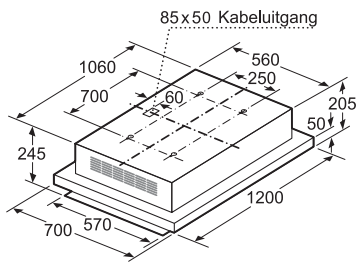

Inbouwschema's

* Vanaf bovenkant pannendragers

LF 26RH560

LF 16RH560

* Vanaf bovenkant pannendragers

* Vanaf bovenkant pannendragers

* Vanaf bovenkant pannendragers

* Vanaf bovenkant pannendragers