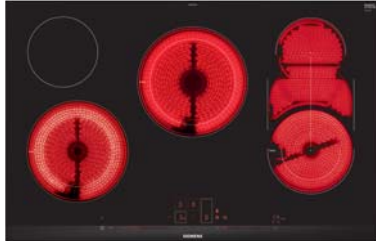

Vitrokeramische kookplaat
80 cm

Vitrokeramische kookplaat
80 cm

Prijs	ET 875LMP1D	€ 899,99*	ET 801LMP1D	€ 899,99*
Kookzones	<ul style="list-style-type: none"> • 5 highSpeed-kookzones • 1 combiZone • 3 variabele kookzones 		<ul style="list-style-type: none"> • 5 highSpeed-kookzones • 1 combiZone • 3 variabele kookzones 	
Comfort / Zekerheid	<ul style="list-style-type: none"> • powerBoost-functie • Warmhoudfunctie voor alle kookzones • reStart-functie • Timer voor iedere kookzone • Kookwekker – countUp timer • wipeGuard: beveiliging van de instellingen gedurende 30 seconden • Volledig elektronische bediening op 17 niveaus • Kinderbeveiliging • Veiligheidsuitschakeling • Hoofdschakelaar On/Off • Functiecontrolelampje • 2-fasige aanduiding van de restwarmte voor iedere kookzone • Energy Consumption Display 		<ul style="list-style-type: none"> • powerBoost-functie • Warmhoudfunctie voor alle kookzones • reStart-functie • Timer voor iedere kookzone • Kookwekker – countUp timer • wipeGuard: beveiliging van de instellingen gedurende 30 seconden • Volledig elektronische bediening op 17 niveaus • Kinderbeveiliging • Veiligheidsuitschakeling • Hoofdschakelaar On/Off • Functiecontrolelampje • 2-fasige aanduiding van de restwarmte voor iedere kookzone • Energy Consumption Display 	
Design	<ul style="list-style-type: none"> • dual lightSlider sensorbediening • Vitrokeramiek zonder decor • Facet-design, inox zijprofielen • Mogelijk te combineren met andere "Facet-design" vitrokeramische kookplaten 		<ul style="list-style-type: none"> • dual lightSlider sensorbediening • Vitrokeramiek zonder decor • Pur design: vlakbouw in temperatuurbestendige oppervlaktes (natuursteen, graniet, marmer of tegels) 	
Toebehoren in optie			<ul style="list-style-type: none"> • HZ 395800 - HZ 395801: toebehoren voor vlakbouw in houten werkblad (inbouw kader en sjabloon) 	