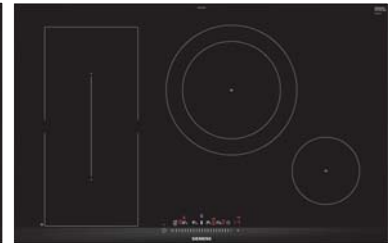

Vitrokeramische inductiekookplaten 80 cm breed

EX 875 LVC 1E	iQ700	EX 875 LEC 1E	iQ700	ED 875 FSB 1E	iQ500
flexInduction Vitrokeramische inductiekookplaat 80 cm		flexInduction Vitrokeramische inductiekookplaat 80 cm		combiInduction Vitrokeramische inductiekookplaat 80 cm	

Prijs	EX 875 LVC 1E	€ 1.399,99*	EX 875 LEC 1E	€ 1.349,99*	ED 875 FSB 1E	€ 1.199,99*
Kookzones	• 5 inductiekookzones • 1 flexInduction-kookzone (B 21 cm)		• 4 inductiekookzones • 1 flexInduction-kookzone (B 24 cm) • 1 variabele zone (Ø 28 cm)		• 4 inductiekookzones • 1 combiZone • 1 variabele zone (Ø 28 cm)	
Comfort / Zekerheid	• fryingSensor Plus regelbaar op 5 temperaturen • powerBoost- en panBoost-functie voor alle kookzones • Kookpotherkenting • Timer voor iedere kookzone • Kookwekker – countUp timer • powerMove Plus • reStart-functie • quickStart-functie • wipeGuard: beveiliging van de instellingen gedurende 30 seconden • Volledig elektronische bediening op 17 niveaus • Kinderbeveiliging • Veiligheidsuitschakeling • Hoofdschakelaar On/Off • 2-fasige aanduiding van de restwarmte voor iedere kookzone • Energy Consumption Display		• fryingSensor Plus regelbaar op 5 temperaturen • powerBoost- en panBoost-functie voor alle kookzones • Kookpotherkenting • Timer voor iedere kookzone • Kookwekker – countUp timer • powerMove Plus • reStart-functie • quickStart-functie • wipeGuard: beveiliging van de instellingen gedurende 30 seconden • Volledig elektronische bediening op 17 niveaus • Kinderbeveiliging • Veiligheidsuitschakeling • Hoofdschakelaar On/Off • 2-fasige aanduiding van de restwarmte voor iedere kookzone • Energy Consumption Display		• powerBoost-functie voor alle kookzones • Kookpotherkenting • Timer voor iedere kookzone • Kookwekker • powerMove • reStart-functie • quickStart-functie • wipeGuard: beveiliging van de instellingen gedurende 30 seconden • Volledig elektronische bediening op 17 niveaus • Kinderbeveiliging • Veiligheidsuitschakeling • Hoofdschakelaar On/Off • 2-fasige aanduiding van de restwarmte voor iedere kookzone • Energy Consumption Display	
Design	• dual lightSlider sensorbediening • Vitrokeramiek zonder decor • Facet-design, inox zijprofielen • Mogelijk te combineren met andere "Facet-design" vitrokeramische kookplaten		• dual lightSlider sensorbediening • Vitrokeramiek zonder decor • Facet-design, inox zijprofielen • Mogelijk te combineren met andere "Facet-design" vitrokeramische kookplaten		• Mono touchSlider sensorbediening • Vitrokeramiek zonder decor • Facet-design, inox zijprofielen • Mogelijk te combineren met andere "Facet-design" vitrokeramische kookplaten	
Toebehoren in optie	• HZ 3902 . 0: braadpannen voor de fryingSensor Plus-functie		• HZ 3902 . 0: braadpannen voor de fryingSensor Plus-functie			

Technische informatie

Inbouw	Minimale dikte van het werkvlak: 2 cm	Minimale dikte van het werkvlak: 2 cm	Minimale dikte van het werkvlak: 2 cm
Afmetingen (HxBxD)	Toestel: 5,1 x 81,2 x 52 cm Inbouw: 5,1 x 75-78 x 49-50 cm	Toestel: 5,1 x 81,2 x 52 cm Inbouw: 5,1 x 75-78 x 49-50 cm	Toestel: 5,1 x 81,2 x 52 cm Inbouw: 5,1 x 75-78 x 49-50 cm

Toebehoren in optie: zie pagina 95

Inbouwschema's en technische informatie: zie pagina's TO-13 tot TO-27