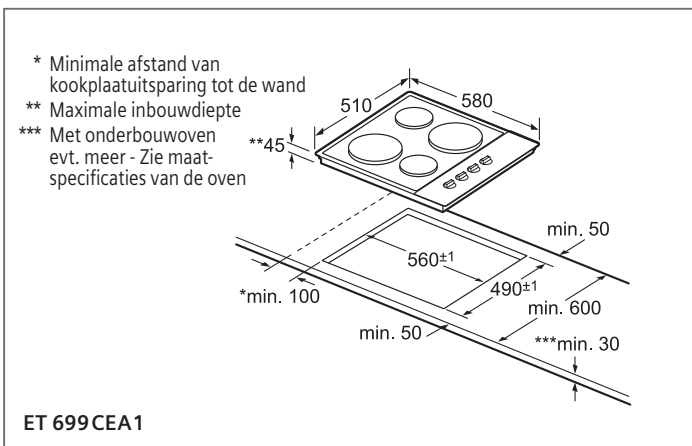

Inbouwschema's