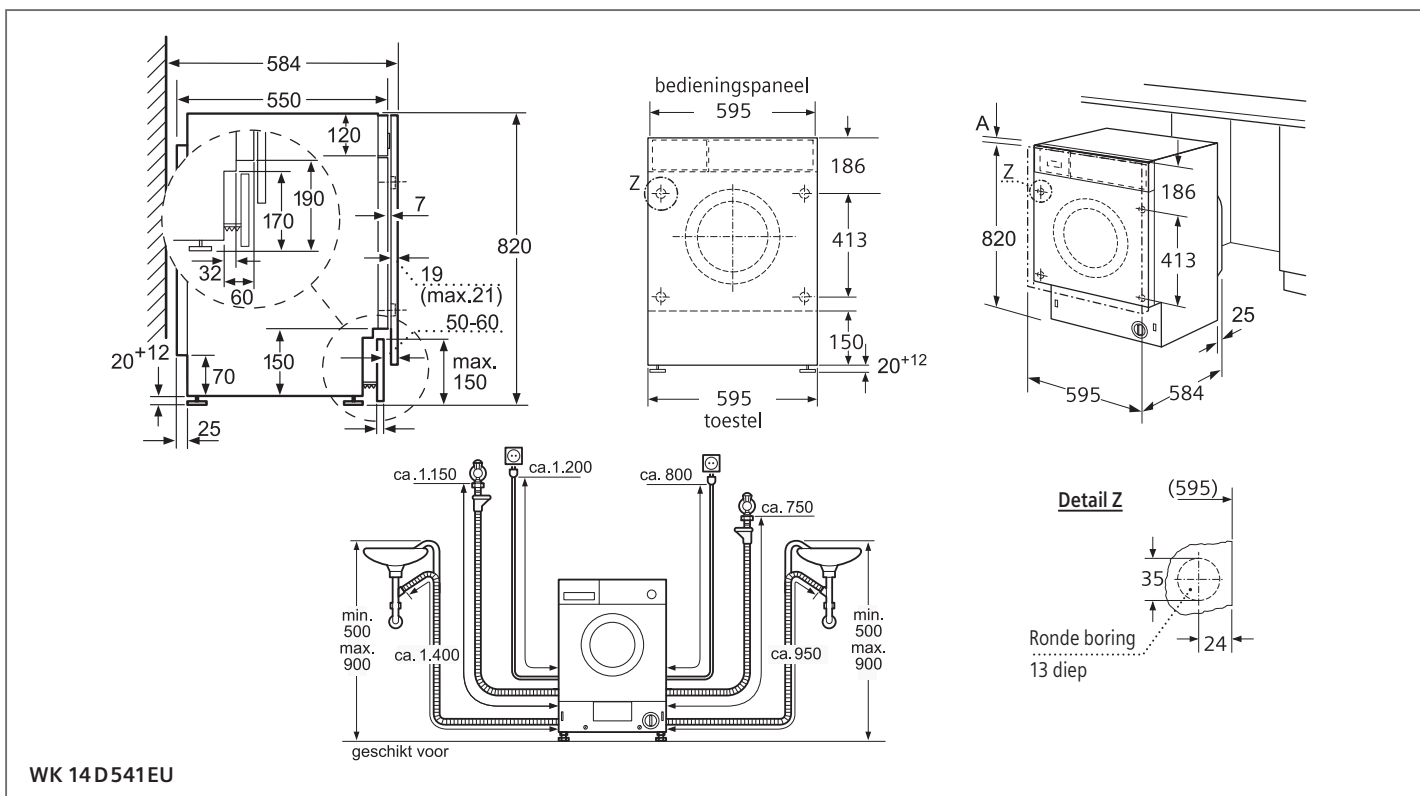

Wasmachines – Inbouwschema's en tips

Inbouwmaten van de was-/droogcombinatie – Sokkelafscherming

Het ventilatierooster in de sokkel mag niet worden afgedekt.

De sokkel is uitsluitend in wit verkrijgbaar.

Opgelet: de sokkel is niet in de diepte regelbaar (maximale sokkeldiepte zonder meubelsokkel 50 mm).

Zorg ervoor dat de condensor aan de achterzijde van de sokkel gemakkelijk bereikbaar is voor een regelmatig onderhoud.

Volledig integreerbare toestellen met deurpaneel.

Voor de integratie van een wasmachine (WI) of een was-/droogcombinatie (WK) volstaan deurpanelen van 60 cm breed. In de deur moeten bevestigingsgaten van 35 mm diameter worden geboord. De afmetingen van het sokkelpaneel bedragen 595-600 x 180 mm max. Het sokkelpaneel wordt bevestigd met twee hoekprofielen.