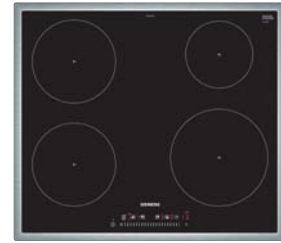

powerInduction
Vitrokeramische inductiekookplaat
60 cm