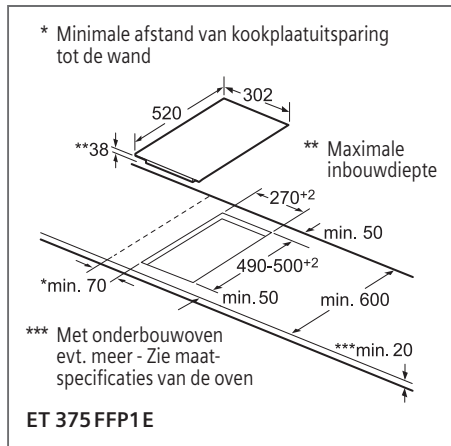

Inbouwschema's