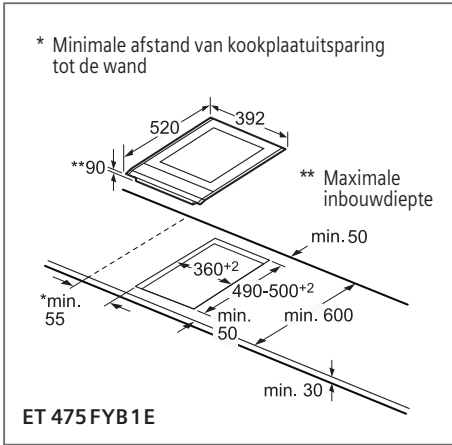

Inbouwschema's