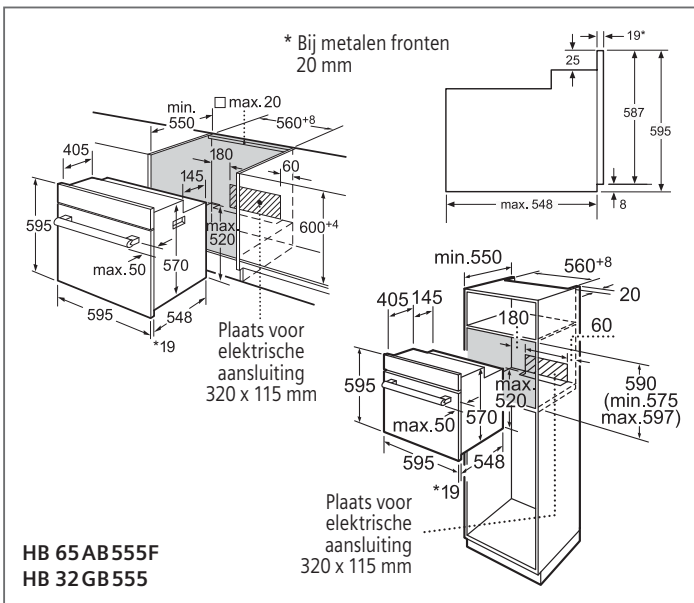

Inbouwschema's