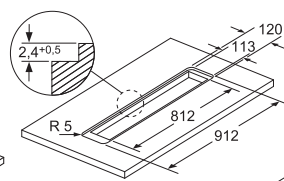

Gebruik met gaskookplaat: maximaal vermogen totaal 12,4 kW.

Voor vlakbouw in een werkblad in natuursteen of graniet