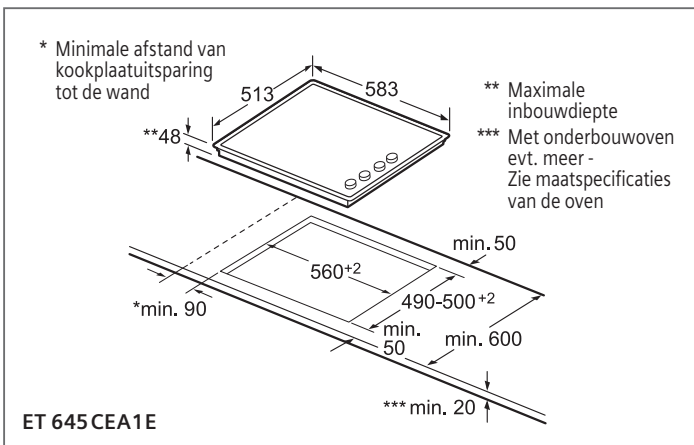

Inbouwschema's