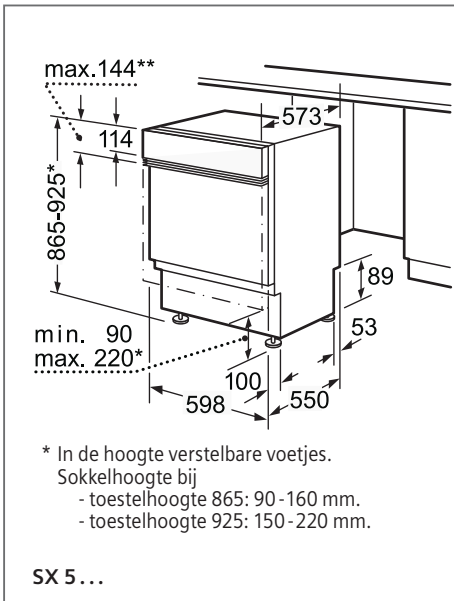

Zeolith

Zie p. 198-199

Inbouwschema's

VAATWASSERS

Technische informatie

Technische informatie volledig integreerbare vaatwassers

SIEMENS

Type toestel		ecoStar 60 cm		speedMatic 60 cm		
Referentie		iQ700	iQ700	iQ500	iQ500	iQ500
Hoogte van het toestel: 86,5 cm		SX 678X36TE	SX 778D16TE	SX 658X03TE	SX 657X04IE	SX 658D02ME
Hoogte van het toestel: 81,5 cm		SN 678X36TE	SN 778D16TE	SN 658X03TE	SN 657X04IE	SN 658D02ME
Andere hoogte						
Kleur bedieningspaneel						
Inox		—	—	—	—	—
Zwart		■	■	■	■	■
Wit		—	—	—	—	—
Resultaten						
Energie-efficiëntieklasse ¹⁾		A+++ - 10%	A+++	A+++	A+++	A++
Wasvermogenklasse ¹⁾		A	A	A	A	A
Droogvermogenklasse ¹⁾		A	A	A	A	A
Aantal programma's		8	8	8	7	8
Aantal verschillende temperaturen		6	6	6	6	5
Vergelijkingsprogramma		Eco 50°C	Eco 50°C	Eco 50°C	Eco 50°C	Eco 50°C
Energieverbruik	kWu	0,73	0,82	0,83	0,82	0,93
Waterverbruik per cyclus / Jaar	liter	7,5 / 2100	9,5 / 2660	9,5 / 2660	9,5 / 2660	9,5 / 2660
Totaal jaarlijks energieverbruik	kWu	211	234	237	234	266
Geluidsniveau dB(A) re 1pW	dB	42 (Nacht 40)	41 (Nacht 39)	42 (Nacht 40)	44	42 (Nacht 39)
Aantal bestekken		13	13	14	13	14
Uitrusting						
Maximale diameter van een bord in de bovenste korf	cm	23 (SX) 21 (SN)	23 (SX) 21 (SN)	23 (SX) 21 (SN)	29 (SX) 27 (SN)	23 (SX) 21 (SN)
Maximale diameter van een bord in de onderste korf	cm	34 (SX) 31 (SN)	34 (SX) 31 (SN)	34 (SX) 31 (SN)	34 (SX) 30 (SN)	34 (SX) 31 (SN)
Materiaal kuip		Inox	Inox	Inox	Inox	Inox
Bijvulaanduiding voor zout		■	■	■	■	■
Bijvulaanduiding voor spoelmiddel		■	■	■	■	■
Dampafschermplaat inbegrepen		■	■	■	■	■
Achterste toestelsteun vooraan verstelbaar		■	■	■	■	■
Afmetingen toestel						
Diepte	cm	55	55	55	55	55
Breedte	cm	59,8	59,8	59,8	59,8	59,8
Hoogte	cm	86,5 (SX) 81,5 (SN)	86,5 (SX) 81,5 (SN)	86,5 (SX) 81,5 (SN)	86,5 (SX) 81,5 (SN)	86,5 (SX) 81,5 (SN)
In de hoogte verstelbare pootjes		■	■	■	■	■
Toestel in de hoogte verstelbaar (min & max)	cm	6	6	6	6	6
Nettogewicht ²⁾	kg	47 (SX) 45 (SN)	57 (SX) 54 (SN)	48 (SX) 47 (SN)	NG (SX) NG (SN)	44 (SX) 42 (SN)
Aansluiting						
Aansluitwaarde	W	2400	2400	2400	2400	2400
Stroomafname	A	10	10	10	10	10
Spanning	V	220 - 240	220 - 240	220 - 240	220 - 240	220 - 240
Frequentie	Hz	50; 60	50; 60	50; 60	50; 60	50; 60
Lengte van de aansluitkabels	cm	175	175	175	175	175
Lengte toevoerslang	cm	165	165	165	165	165
Lengte afvoerslang	cm	190	190	190	190	190
Toebehoren in optie						
Speciale korf voor glazen met lange steel		SZ 73640	SZ 73640	SZ 73640	SZ 73640	SZ 73640
Slangverlengstuk voor gescheiden toevoer en afvoer		SZ 72010	SZ 72010	SZ 72010	SZ 72010	SZ 72010
Vaatwasserset		SZ 73000	SZ 73000	SZ 73000	SZ 73000	SZ 73000
Zilverbestekcassette		SZ 73001	SZ 73001	SZ 73001	SZ 73001	SZ 73001
Extra bestekkorf		SZ 73100	SZ 73100	SZ 73100		SZ 73100
Afdekking- en bevestigingsset		SZ 73015 (SX) SZ 73005 (SN)	SZ 73015 (SX) SZ 73005 (SN)	SZ 73015 (SX) SZ 73005 (SN)	SZ 73015 (SX) SZ 73005 (SN)	SZ 73015 (SX) SZ 73005 (SN)
Klapscharnier		SZ 73010		SZ 73010	SZ 73010	SZ 73010
Inbouwset						
Deur in inox		SZ 73055 (SN)		SZ 73055 (SN)	SZ 73055 (SN)	