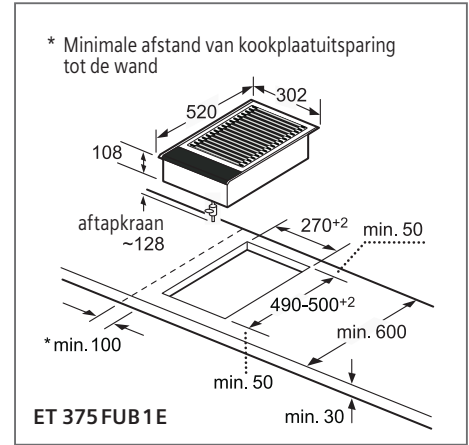

Inbouwschema's