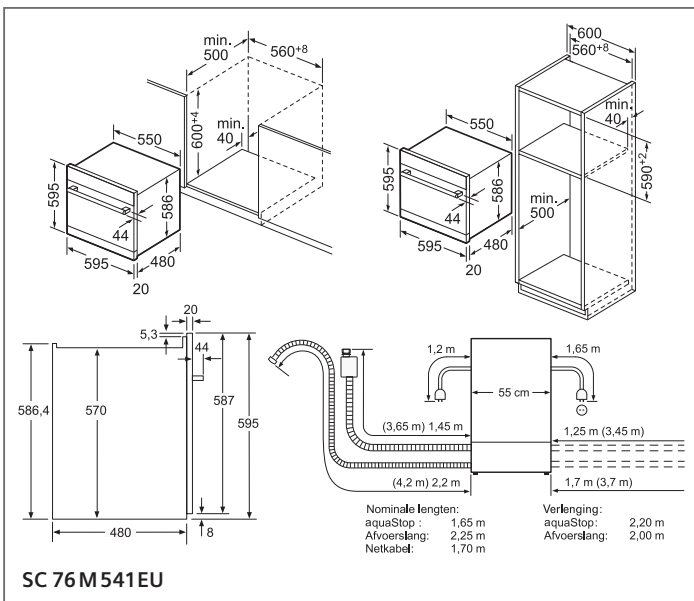

Zeolith

Zie p. 198-199

Inbouwschema's

VAATWASSERS

Technische informatie

Technische informatie volledig integreerbare vaatwassers

SIEMENS

Type toestel		ecoStar 60 cm		speedMatic 60 cm		
Referentie		iQ700	iQ700	iQ500	iQ500	iQ500
Hoogte van het toestel: 86,5 cm		SX 678X36TE	SX 778D16TE	SX 658X03TE	SX 657X04IE	SX 658D02ME
Hoogte van het toestel: 81,5 cm		SN 678X36TE	SN 778D16TE	SN 658X03TE	SN 657X04IE	SN 658D02ME
Andere hoogte						
Kleur bedieningspaneel						
Inox		—	—	—	—	—
Zwart		■	■	■	■	■
Wit		—	—	—	—	—
Resultaten						
Energie-efficiëntieklasse ¹⁾		A+++ - 10%	A+++	A+++	A+++	A++
Wasvermogenklasse ¹⁾		A	A	A	A	A
Droogvermogenklasse ¹⁾		A	A	A	A	A
Aantal programma's		8	8	8	7	8
Aantal verschillende temperaturen		6	6	6	6	5
Vergelijkingsprogramma		Eco 50°C	Eco 50°C	Eco 50°C	Eco 50°C	Eco 50°C
Energieverbruik	kWu	0,73	0,82	0,83	0,82	0,93
Waterverbruik per cyclus / Jaar	liter	7,5 / 2100	9,5 / 2660	9,5 / 2660	9,5 / 2660	9,5 / 2660
Totaal jaarlijks energieverbruik	kWu	211	234	237	234	266
Geluidsniveau dB(A) re 1pW	dB	42 (Nacht 40)	41 (Nacht 39)	42 (Nacht 40)	44	42 (Nacht 39)
Aantal bestekken		13	13	14	13	14
Uitrusting						
Maximale diameter van een bord in de bovenste korf	cm	23 (SX) 21 (SN)	23 (SX) 21 (SN)	23 (SX) 21 (SN)	29 (SX) 27 (SN)	23 (SX) 21 (SN)
Maximale diameter van een bord in de onderste korf	cm	34 (SX) 31 (SN)	34 (SX) 31 (SN)	34 (SX) 31 (SN)	34 (SX) 30 (SN)	34 (SX) 31 (SN)
Materiaal kuip		Inox	Inox	Inox	Inox	Inox
Bijvulaanduiding voor zout		■	■	■	■	■
Bijvulaanduiding voor spoelmiddel		■	■	■	■	■
Dampafschermplaat inbegrepen		■	■	■	■	■
Achterste toestelsteun vooraan verstelbaar		■	■	■	■	■
Afmetingen toestel						
Diepte	cm	55	55	55	55	55
Breedte	cm	59,8	59,8	59,8	59,8	59,8
Hoogte	cm	86,5 (SX) 81,5 (SN)	86,5 (SX) 81,5 (SN)	86,5 (SX) 81,5 (SN)	86,5 (SX) 81,5 (SN)	86,5 (SX) 81,5 (SN)
In de hoogte verstelbare pootjes		■	■	■	■	■
Toestel in de hoogte verstelbaar (min & max)	cm	6	6	6	6	6
Nettogewicht ²⁾	kg	47 (SX) 45 (SN)	57 (SX) 54 (SN)	48 (SX) 47 (SN)	NG (SX) NG (SN)	44 (SX) 42 (SN)
Aansluiting						
Aansluitwaarde	W	2400	2400	2400	2400	2400
Stroomafname	A	10	10	10	10	10
Spanning	V	220 - 240	220 - 240	220 - 240	220 - 240	220 - 240
Frequentie	Hz	50; 60	50; 60	50; 60	50; 60	50; 60
Lengte van de aansluitkabels	cm	175	175	175	175	175
Lengte toevoerslang	cm	165	165	165	165	165
Lengte afvoerslang	cm	190	190	190	190	190
Toebehoren in optie						
Speciale korf voor glazen met lange steel		SZ 73640	SZ 73640	SZ 73640	SZ 73640	SZ 73640
Slangverlengstuk voor gescheiden toevoer en afvoer		SZ 72010	SZ 72010	SZ 72010	SZ 72010	SZ 72010
Vaatwasserset		SZ 73000	SZ 73000	SZ 73000	SZ 73000	SZ 73000
Zilverbestekcassette		SZ 73001	SZ 73001	SZ 73001	SZ 73001	SZ 73001
Extra bestekkorf		SZ 73100	SZ 73100	SZ 73100		SZ 73100
Afdekking- en bevestigingsset		SZ 73015 (SX) SZ 73005 (SN)	SZ 73015 (SX) SZ 73005 (SN)	SZ 73015 (SX) SZ 73005 (SN)	SZ 73015 (SX) SZ 73005 (SN)	SZ 73015 (SX) SZ 73005 (SN)
Klapscharnier		SZ 73010		SZ 73010	SZ 73010	SZ 73010
Inbouwset						
Deur in inox		SZ 73055 (SN)		SZ 73055 (SN)	SZ 73055 (SN)	