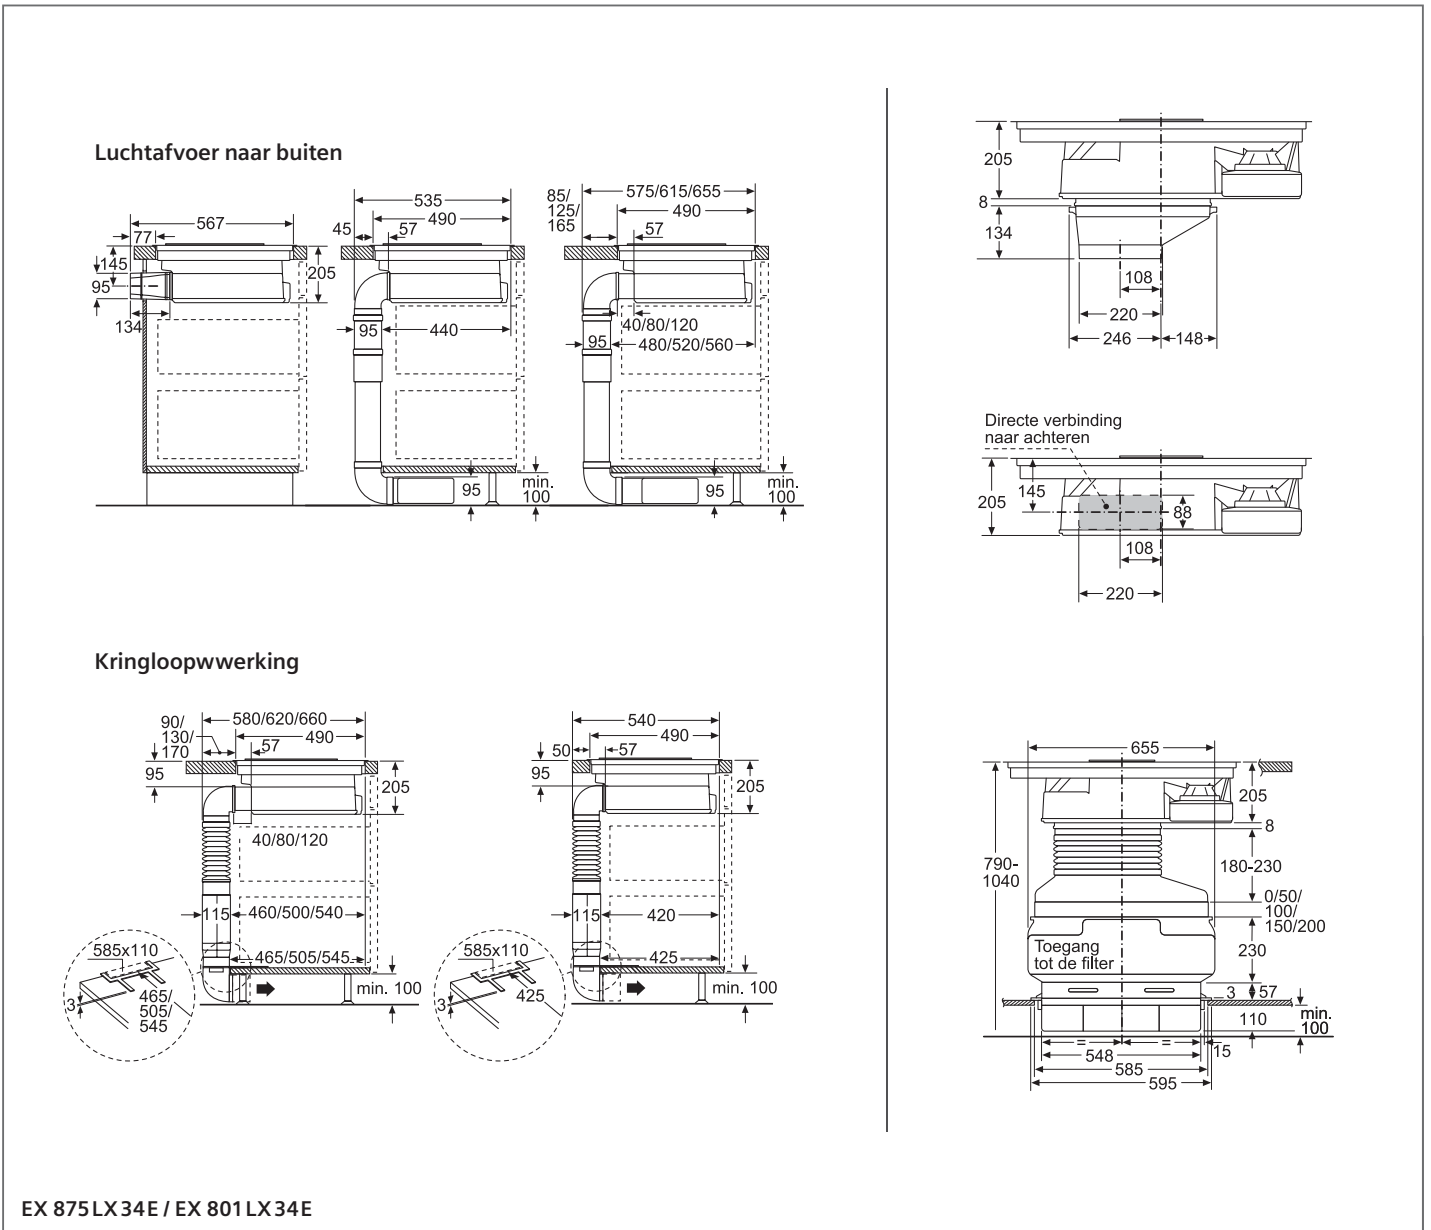

Inbouwschema's