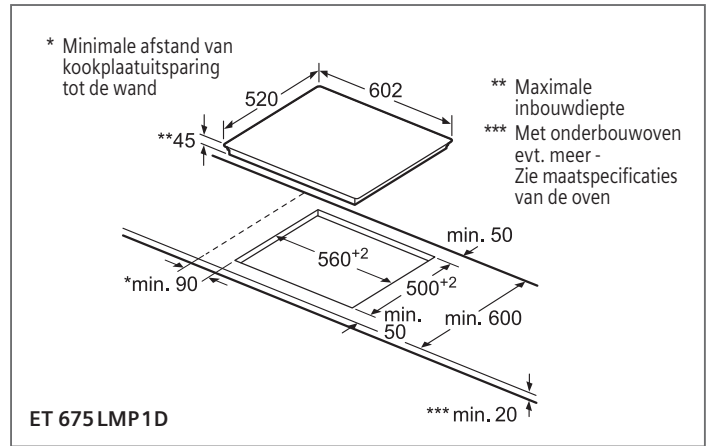

Inbouwschema's