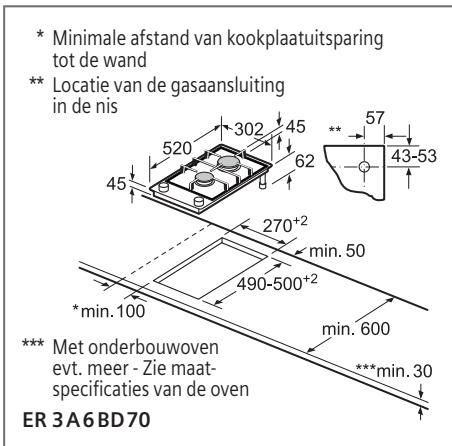

Inbouwschema's