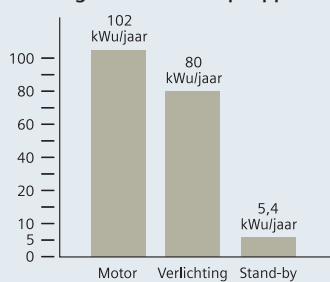

Direct energieverbruik dampkappen