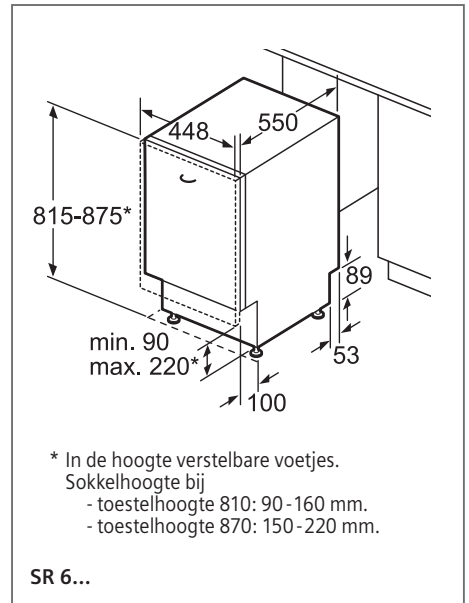

Zeolith

Zie p. 198-199

Inbouwschema's

VAATWASSERS

Technische informatie

Technische informatie volledig integreerbare vaatwassers

SIEMENS

Type toestel		ecoStar 60 cm		speedMatic 60 cm		
Referentie		iQ700	iQ700	iQ500	iQ500	iQ500
Hoogte van het toestel: 86,5 cm		SX 678X36TE	SX 778D16TE	SX 658X03TE	SX 657X04IE	SX 658D02ME
Hoogte van het toestel: 81,5 cm		SN 678X36TE	SN 778D16TE	SN 658X03TE	SN 657X04IE	SN 658D02ME
Andere hoogte						
Kleur bedieningspaneel						
Inox		—	—	—	—	—
Zwart		■	■	■	■	■
Wit		—	—	—	—	—
Resultaten						
Energie-efficiëntieklasse ¹⁾		A+++ - 10%	A+++	A+++	A+++	A++
Wasvermogenklasse ¹⁾		A	A	A	A	A
Droogvermogenklasse ¹⁾		A	A	A	A	A
Aantal programma's		8	8	8	7	8
Aantal verschillende temperaturen		6	6	6	6	5
Vergelijkingsprogramma		Eco 50°C	Eco 50°C	Eco 50°C	Eco 50°C	Eco 50°C
Energieverbruik	kWu	0,73	0,82	0,83	0,82	0,93
Waterverbruik per cyclus / Jaar	liter	7,5 / 2100	9,5 / 2660	9,5 / 2660	9,5 / 2660	9,5 / 2660
Totaal jaarlijks energieverbruik	kWu	211	234	237	234	266
Geluidsniveau dB(A) re 1pW	dB	42 (Nacht 40)	41 (Nacht 39)	42 (Nacht 40)	44	42 (Nacht 39)
Aantal bestekken		13	13	14	13	14
Uitrusting						
Maximale diameter van een bord in de bovenste korf	cm	23 (SX) 21 (SN)	23 (SX) 21 (SN)	23 (SX) 21 (SN)	29 (SX) 27 (SN)	23 (SX) 21 (SN)
Maximale diameter van een bord in de onderste korf	cm	34 (SX) 31 (SN)	34 (SX) 31 (SN)	34 (SX) 31 (SN)	34 (SX) 30 (SN)	34 (SX) 31 (SN)
Materiaal kuip		Inox	Inox	Inox	Inox	Inox
Bijvulaanduiding voor zout		■	■	■	■	■
Bijvulaanduiding voor spoelmiddel		■	■	■	■	■
Dampafschermplaat inbegrepen		■	■	■	■	■
Achterste toestelsteun vooraan verstelbaar		■	■	■	■	■
Afmetingen toestel						
Diepte	cm	55	55	55	55	55
Breedte	cm	59,8	59,8	59,8	59,8	59,8
Hoogte	cm	86,5 (SX) 81,5 (SN)	86,5 (SX) 81,5 (SN)	86,5 (SX) 81,5 (SN)	86,5 (SX) 81,5 (SN)	86,5 (SX) 81,5 (SN)
In de hoogte verstelbare pootjes		■	■	■	■	■
Toestel in de hoogte verstelbaar (min & max)	cm	6	6	6	6	6
Nettogewicht ²⁾	kg	47 (SX) 45 (SN)	57 (SX) 54 (SN)	48 (SX) 47 (SN)	NG (SX) NG (SN)	44 (SX) 42 (SN)
Aansluiting						
Aansluitwaarde	W	2400	2400	2400	2400	2400
Stroomafname	A	10	10	10	10	10
Spanning	V	220 - 240	220 - 240	220 - 240	220 - 240	220 - 240
Frequentie	Hz	50; 60	50; 60	50; 60	50; 60	50; 60
Lengte van de aansluitkabels	cm	175	175	175	175	175
Lengte toevoerslang	cm	165	165	165	165	165
Lengte afvoerslang	cm	190	190	190	190	190
Toebehoren in optie						
Speciale korf voor glazen met lange steel		SZ 73640	SZ 73640	SZ 73640	SZ 73640	SZ 73640
Slangverlengstuk voor gescheiden toevoer en afvoer		SZ 72010	SZ 72010	SZ 72010	SZ 72010	SZ 72010
Vaatwasserset		SZ 73000	SZ 73000	SZ 73000	SZ 73000	SZ 73000
Zilverbestekcassette		SZ 73001	SZ 73001	SZ 73001	SZ 73001	SZ 73001
Extra bestekkorf		SZ 73100	SZ 73100	SZ 73100		SZ 73100
Afdekking- en bevestigingsset		SZ 73015 (SX) SZ 73005 (SN)	SZ 73015 (SX) SZ 73005 (SN)	SZ 73015 (SX) SZ 73005 (SN)	SZ 73015 (SX) SZ 73005 (SN)	SZ 73015 (SX) SZ 73005 (SN)
Klapscharnier		SZ 73010		SZ 73010	SZ 73010	SZ 73010
Inbouwset						
Deur in inox		SZ 73055 (SN)		SZ 73055 (SN)	SZ 73055 (SN)	