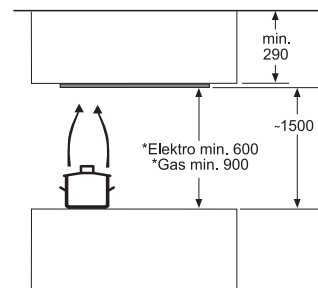

* Vanaf bovenkant pannendragers