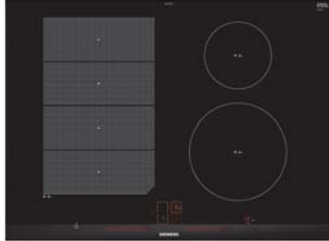

Vitrokeramische inductiekookplaten 70 cm en 60 cm breed

EX 775 LEC 1E	iQ700	EX 675 LYC 1E	iQ700	EX 675 LXC 1E	iQ700

flexInduction
Vitrokeramische inductiekookplaat
70 cm

flexInduction Plus
Vitrokeramische inductiekookplaat
60 cm