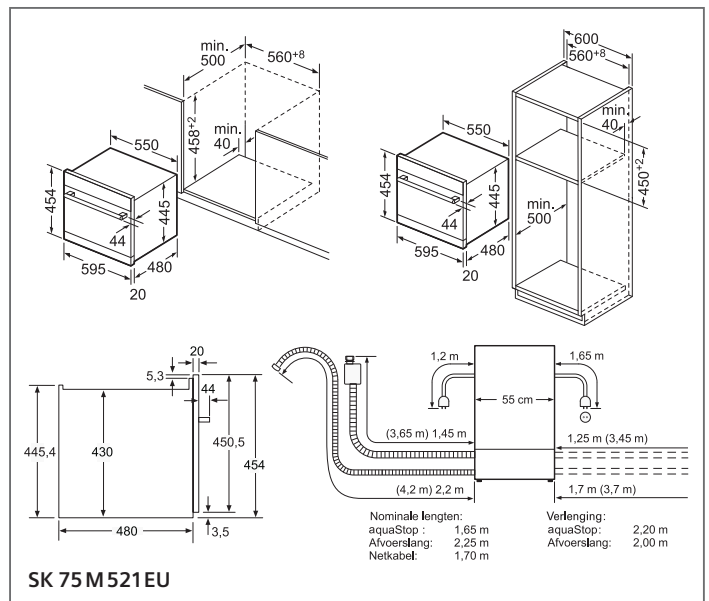

Zeolith

Zie p. 198-199

Inbouwschema's

VAATWASSERS

Technische informatie

Technische informatie volledig integreerbare vaatwassers

SIEMENS

Type toestel		ecoStar 60 cm		speedMatic 60 cm		
Referentie		iQ700	iQ700	iQ500	iQ500	iQ500
Hoogte van het toestel: 86,5 cm		SX 678X36TE	SX 778D16TE	SX 658X03TE	SX 657X04IE	SX 658D02ME
Hoogte van het toestel: 81,5 cm		SN 678X36TE	SN 778D16TE	SN 658X03TE	SN 657X04IE	SN 658D02ME
Andere hoogte						
Kleur bedieningspaneel						
Inox		—	—	—	—	—
Zwart		■	■	■	■	■
Wit		—	—	—	—	—
Resultaten						
Energie-efficiëntieklasse ¹⁾		A+++ - 10%	A+++	A+++	A+++	A++
Wasvermogenklasse ¹⁾		A	A	A	A	A
Droogvermogenklasse ¹⁾		A	A	A	A	A
Aantal programma's		8	8	8	7	8
Aantal verschillende temperaturen		6	6	6	6	5
Vergelijkingsprogramma		Eco 50°C	Eco 50°C	Eco 50°C	Eco 50°C	Eco 50°C
Energieverbruik	kWu	0,73	0,82	0,83	0,82	0,93
Waterverbruik per cyclus / Jaar	liter	7,5 / 2100	9,5 / 2660	9,5 / 2660	9,5 / 2660	9,5 / 2660
Totaal jaarlijks energieverbruik	kWu	211	234	237	234	266
Geluidsniveau dB(A) re 1pW	dB	42 (Nacht 40)	41 (Nacht 39)	42 (Nacht 40)	44	42 (Nacht 39)
Aantal bestekken		13	13	14	13	14
Uitrusting						
Maximale diameter van een bord in de bovenste korf	cm	23 (SX) 21 (SN)	23 (SX) 21 (SN)	23 (SX) 21 (SN)	29 (SX) 27 (SN)	23 (SX) 21 (SN)
Maximale diameter van een bord in de onderste korf	cm	34 (SX) 31 (SN)	34 (SX) 31 (SN)	34 (SX) 31 (SN)	34 (SX) 30 (SN)	34 (SX) 31 (SN)
Materiaal kuip		Inox	Inox	Inox	Inox	Inox
Bijvulaanduiding voor zout		■	■	■	■	■
Bijvulaanduiding voor spoelmiddel		■	■	■	■	■
Dampafschermplaat inbegrepen		■	■	■	■	■
Achterste toestelsteun vooraan verstelbaar		■	■	■	■	■
Afmetingen toestel						
Diepte	cm	55	55	55	55	55
Breedte	cm	59,8	59,8	59,8	59,8	59,8
Hoogte	cm	86,5 (SX) 81,5 (SN)	86,5 (SX) 81,5 (SN)	86,5 (SX) 81,5 (SN)	86,5 (SX) 81,5 (SN)	86,5 (SX) 81,5 (SN)
In de hoogte verstelbare pootjes		■	■	■	■	■
Toestel in de hoogte verstelbaar (min & max)	cm	6	6	6	6	6
Nettogewicht ²⁾	kg	47 (SX) 45 (SN)	57 (SX) 54 (SN)	48 (SX) 47 (SN)	NG (SX) NG (SN)	44 (SX) 42 (SN)
Aansluiting						
Aansluitwaarde	W	2400	2400	2400	2400	2400
Stroomafname	A	10	10	10	10	10
Spanning	V	220 - 240	220 - 240	220 - 240	220 - 240	220 - 240
Frequentie	Hz	50; 60	50; 60	50; 60	50; 60	50; 60
Lengte van de aansluitkabels	cm	175	175	175	175	175
Lengte toevoerslang	cm	165	165	165	165	165
Lengte afvoerslang	cm	190	190	190	190	190
Toebehoren in optie						
Speciale korf voor glazen met lange steel		SZ 73640	SZ 73640	SZ 73640	SZ 73640	SZ 73640
Slangverlengstuk voor gescheiden toevoer en afvoer		SZ 72010	SZ 72010	SZ 72010	SZ 72010	SZ 72010
Vaatwasserset		SZ 73000	SZ 73000	SZ 73000	SZ 73000	SZ 73000
Zilverbestekcassette		SZ 73001	SZ 73001	SZ 73001	SZ 73001	SZ 73001
Extra bestekkorf		SZ 73100	SZ 73100	SZ 73100		SZ 73100
Afdekking- en bevestigingsset		SZ 73015 (SX) SZ 73005 (SN)	SZ 73015 (SX) SZ 73005 (SN)	SZ 73015 (SX) SZ 73005 (SN)	SZ 73015 (SX) SZ 73005 (SN)	SZ 73015 (SX) SZ 73005 (SN)
Klapscharnier		SZ 73010		SZ 73010	SZ 73010	SZ 73010
Inbouwset						
Deur in inox		SZ 73055 (SN)		SZ 73055 (SN)	SZ 73055 (SN)	