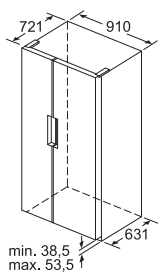

Integreerbare koelkasten en diepvriezers onder te bouwen

iQ300	iQ500	iQ500	iQ500
GI 11 VAF30	KU 15 LA 65	KU 15 RA 65	GU 15 DA 55
A++	A++	A++	A+
144	140	92	184
72	123	137	98
—	108	137	—
—	—	—	—
—	—	—	—
72	15	—	98
72	15	—	98
★☆☆	★☆☆	—	★☆☆
8	2	—	12
21	10	—	23
2	—	—	2
37	38	38	38
SN-T	SN-ST	SN-ST	SN-ST
—/■	■/■	■/■	■/■
■	■	■	■
1/—	1/—	1/—	1/—
—	■	■	■
R/W	R/W	R/W	R/W
—/■	—/■	—/■	—/■
71,2	82	82	82
55,8	59,8	59,8	59,8
54,4	54,8	54,8	54,8
—	—	—	—
60	60	60	60
114	115	115	115
38	34	33	36
—	—	—	■
—	■	—	—
90	90	90	90
220-240	220-240	220-240	220-240
■	■	■	■
■	■	■	■