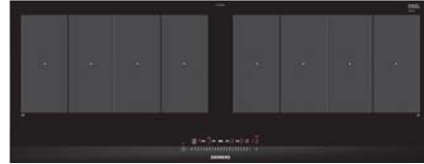

flexInduction
Vitrokeramische inductiekookplaat
90 cm