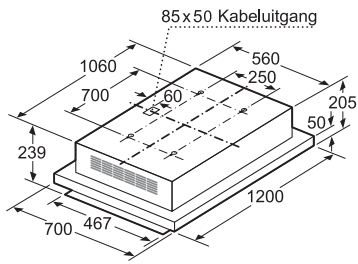

Inbouwschema's

LF 26RG270