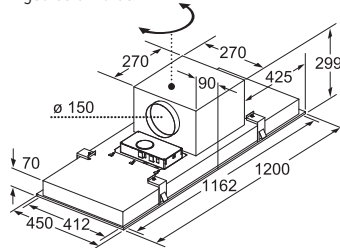

Ventilatoruitlaat kan in alle vier de richtingen gedraaid worden

LF 259RB51