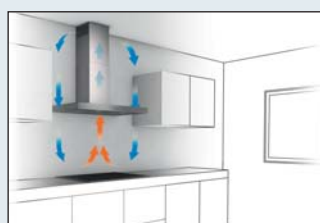

Omdat zuivere lucht belangrijk is, zorgt de cleanAir-module voor minder geur en verwijdt hij de vetten.

Omdat de nieuwe cleanAir-kringloopmodule met zijn grotere filteroppervlakte tot 95 % van de geuren kan neutraliseren, is ook de lucht in de kookzone zuiver en fris. Vergeleken met traditionele kringloopssystemen presteert deze module maar liefst 25 % beter, en ze haalt dezelfde resultaten als systemen die de lucht naar buiten afvoeren. Ook de efficiënte vetafzuiging van de cleanAir-module evenaart die van systemen met directe afvoer.

Snelle en makkelijke installatie!

Met een cleanAir-kringloopmodule bespaart u zowel tijd als geld. Vergeleken met dampkapsystemen die de lucht via een wandopening naar buiten afvoeren, zijn systemen met een cleanAir-module veel sneller en makkelijker te installeren. Zodra de module op wand of plafond gemonteerd is, kan de filtereenheid op het verbindingstuk worden aangesloten. Daarna volstaat het de actieve-koolfilter en de aantrekkelijke afscherming te plaatsen – en de dampkap kan in werking worden gesteld!

Bijkomend voordeel: de filter met actieve koolkorrels hoeft slechts eenmaal per jaar vervangen te worden, terwijl er in traditionele systemen met kringloopwerking tweemaal per jaar een nieuwe filter moet worden geplaatst.

Kringloopwerking

Luchtinlaattemperatuur: 20°C
Aanzuigluchttemperatuur: 20°C

▼
De inlaat- en aanzuiglucht hebben dezelfde temperatuur