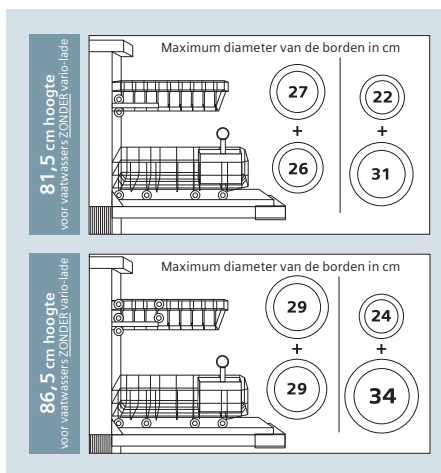

**Eenvoudig in de hoogte verstelbaar – zelfs volgeladen:
3-voudige rackMatic met volledig uittrekbare korf.**

Om uw vaatwasser eenvoudig met heel wat vaatwerk vol te laden, kunt u dankzij rackMatic de bovenkorf in 3 hoogten instellen – zelfs helemaal volgeladen. Zo vinden naast vaatwerk, bestek en glazen ook grote potten en borden een plaatsje in beide korven.

**Eenvoudig en zacht openen en dichtmaken van de deur
met het servoslot easyLock.**

Een trekveer in het servoslot zorgt ervoor dat de deur zachtjes en haast vanzelf dichtgaat. Een lichte druk volstaat. En openen gaat al net zo vlot.

Groot in alle maten.

Waarom zou men de hoogte van de moderne werkvlakken niet gebruiken? Siemens stelt u ook toestellen met een hoogte van 86,5 cm (in plaats van 81,5 cm) voor, die u een extra binnenruimte van 5 cm aanbieden en dus 10% meer laadcapaciteit hebben, waardoor u borden van tot 34 cm diameter (pizzaborden) in uw vaatwasser kan plaatsen – een topprestatie!