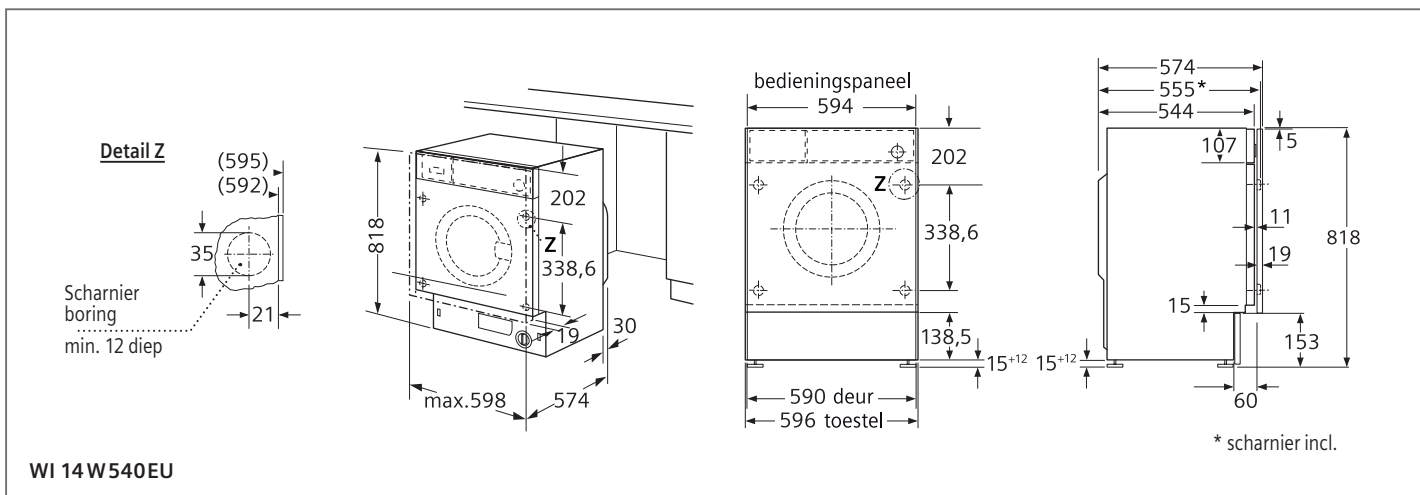

Wasmachines – Inbouwschema's en tips

Inbouwmaten van de was-/droogcombinatie – Sokkelafscherming

Het ventilatierooster in de sokkel mag niet worden afgedekt.

De sokkel is uitsluitend in wit verkrijgbaar.

Opgelet: de sokkel is niet in de diepte regelbaar (maximale sokkeldiepte zonder meubelsokkel 50 mm).

Zorg ervoor dat de condensor aan de achterzijde van de sokkel gemakkelijk bereikbaar is voor een regelmatig onderhoud.

Volledig integreerbare toestellen met deurpaneel.

Voor de integratie van een wasmachine (WI) of een was-/droogcombinatie (WK) volstaan deurpanelen van 60 cm breed. In de deur moeten bevestigingsgaten van 35 mm diameter worden geboord. De afmetingen van het sokkelpaneel bedragen 595-600 x 180 mm max. Het sokkelpaneel wordt bevestigd met twee hoekprofielen.