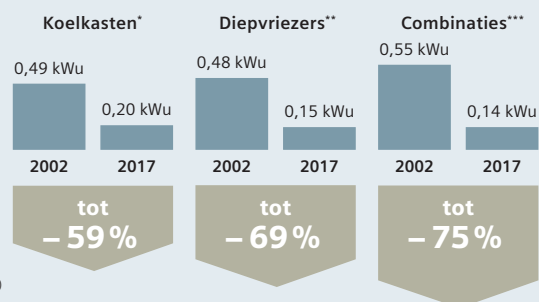

Van 2002 tot 2017 is er een constante evolutie van het energieverbruik van de Siemens-koeltoestellen.

Energieverbruik voor 100 liter in 24 uur