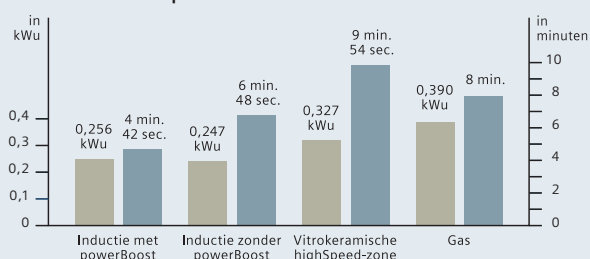

Sinds de uitvinding van het vuur is er veel gebeurd. Erg veel. Onvoorstelbaar veel.

Inductie: onmiddellijk heet, onmiddellijk koud.

Bij koken met inductie wekken de magnetische velden pas warmte op wanneer er een pot of pan met magnetiseerbare bodem op een ingeschakelde kookzone wordt gezet. Hierbij wordt niet de kookzone zelf maar alleen de pot- of panbodem verhit.

Onder de glaskeramische plaat bevindt zich een inductiespoel. Zodra er elektrische stroom door deze spoel gaat, ontstaat er een magnetisch veld dat wervelstromen opwekt in de bodem van pot of pan. En hierdoor wordt deze bodem dan verhit. Omdat er dus alleen hitte ontstaat daar waar deze werkelijk nodig is, wordt er heel wat energie bespaard. De temperatuur kan erg nauwkeurig worden geregeld. Ideaal als u gerechten tot in de puntjes wilt verzorgen.

Energieverbruik en nodige tijd om 2 liter water van 15 naar 90°C op te warmen