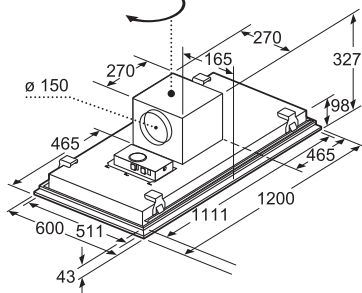

LF 159RE50

Ventilatoruitlaat kan in alle vier de richtingen gedraaid worden