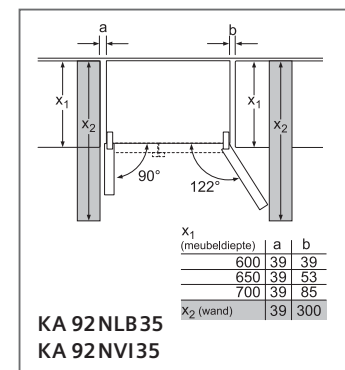

■ = ja; beschikbaar. — ¹⁾ tot ¹⁰⁾: uitleg, zie pagina TO-59