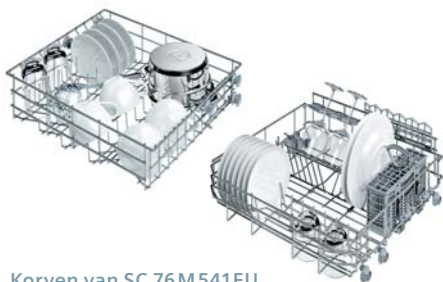

*Modular.
Modulair en compact.
De eerste inbouw-
vaatwasser die
al uw keukenideeën
kan volgen.*

Korven van SC 76M541EU

De aparte vormgeving van de Modular vaatwassers van Siemens verlegt de normen van design.