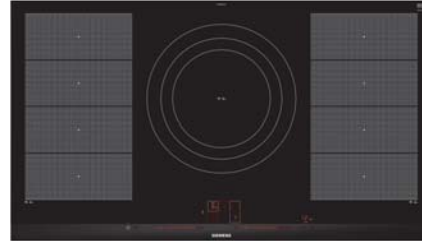

flexInduction
Vitrokeramische inductiekookplaat
90 cm