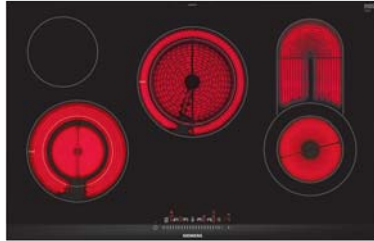

Vitrokeramische kookplaten 80 cm en 70 cm breed

ET 875FCP1D	iQ300	ET 845FNP1E	iQ300	ET 775FGP1E	iQ300
Vitrokeramische kookplaat 80 cm		Vitrokeramische kookplaat 80 cm		Vitrokeramische kookplaat 70 cm	

Prijs	ET 875FCP1D	€ 849,99*	ET 845FNP1E	€ 649,99*	ET 775FGP1E	€ 749,99*
Kookzones	• 4 highSpeed-kookzones • 1 dubbele zone met uitbreiding braadzone • 2 variabele kookzones		• 4 highSpeed-kookzones • 1 uitbreidbare kookzone • 1 variabele kookzone		• 4 highSpeed-kookzones • 2 variabele kookzones	
Comfort / Zekerheid	• powerBoost-functie • Timer voor elke kookzone • Kookwekker • reStart-functie • wipeGuard: beveiliging van de instellingen gedurende 30 seconden • Volledig elektronische bediening op 17 niveaus • Kinderbeveiliging • Veiligheidsuitschakeling • Hoofdschakelaar On/Off • Functiecontrolelampje • 2-fasige aanduiding van de restwarmte voor iedere kookzone • Energy Consumption Display		• powerBoost-functie • Timer voor elke kookzone • Kookwekker • reStart-functie • wipeGuard: beveiliging van de instellingen gedurende 30 seconden • Volledig elektronische bediening op 17 niveaus • Kinderbeveiliging • Veiligheidsuitschakeling • Hoofdschakelaar On/Off • Functiecontrolelampje • 2-fasige aanduiding van de restwarmte voor iedere kookzone • Energy Consumption Display		• powerBoost-functie • Timer voor elke kookzone • Kookwekker • reStart-functie • wipeGuard: beveiliging van de instellingen gedurende 30 seconden • Volledig elektronische bediening op 17 niveaus • Kinderbeveiliging • Veiligheidsuitschakeling • Hoofdschakelaar On/Off • Functiecontrolelampje • 2-fasige aanduiding van de restwarmte voor iedere kookzone • Energy Consumption Display	
Design	• Mono touchSlider sensorbediening • Vitrokeramiek zonder decor • Facet-design, inox zijprofielen • Mogelijk te combineren met andere "Facet-design" vitrokeramische kookplaten		• Mono touchSlider sensorbediening • Vitrokeramiek zonder decor • Design inox kader		• Mono touchSlider sensorbediening • Vitrokeramiek zonder decor • Facet-design, inox zijprofielen • Mogelijk te combineren met andere "Facet-design" vitrokeramische kookplaten • Kookplaat 70 cm breed, voor een nis van 56 cm	
Toebehoren in optie						

Technische informatie

Inbouw	Minimale dikte van het werkvlak: 2 cm	Minimale dikte van het werkvlak: 3 cm	Minimale dikte van het werkvlak: 2 cm
Afmetingen (HxBxD)	Toestel: 4,5 x 81,2 x 52 cm Inbouw: 4,5 x 78 x 50 cm	Toestel: 4,8 x 76,5 x 50,7 cm Inbouw: 4,8 x 75 x 49 cm	Toestel: 4,5 x 71 x 52 cm Inbouw: 4,5 x 56-64 x 49-50 cm

Toebehoren in optie: zie pagina 95

Inbouwschema's en technische informatie: zie pagina's TO-13 tot TO-27