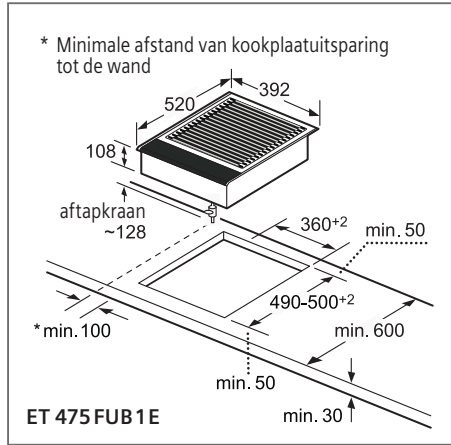

Inbouwschema's