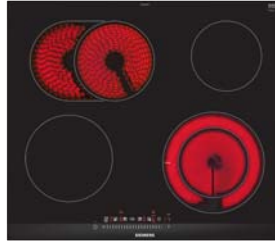

Vitrokeramische kookplaten 60 cm breed

ET 675 LMP1D	iQ500	ET 675 FNP1E	iQ300	ET 645 FFP1E	iQ300

Vitrokeramische kookplaat 60 cm

Vitrokeramische kookplaat 60 cm

Vitrokeramische kookplaat 60 cm

Prijs	ET 675 LMP1D	€ 749,99*	ET 675 FNP1E	€ 649,99*	ET 645 FFP1E	€ 499,99*
Kookzones	• 4 highSpeed-kookzones • 1 combiZone • 2 variabele kookzones		• 4 highSpeed-kookzones • 1 uitbreidbare kookzone • 1 variabele kookzone		• 4 highSpeed-kookzones • 1 variabele kookzone	
Comfort / Zekerheid	• powerBoost-functie • Warmhoudfunctie voor alle kookzones • reStart-functie • Timer voor iedere kookzone • Kookwekker – countUp timer • wipeGuard: beveiliging van de instellingen gedurende 30 seconden • Volledig elektronische bediening op 17 niveaus • Kinderbeveiliging • Veiligheidsuitschakeling • Hoofdschakelaar On/Off • Functiecontrolelampje • 2-fasige aanduiding van de restwarmte voor iedere kookzone • Energy Consumption Display		• powerBoost-functie • Timer voor elke kookzone • Kookwekker • reStart-functie • wipeGuard: beveiliging van de instellingen gedurende 30 seconden • Volledig elektronische bediening op 17 niveaus • Kinderbeveiliging • Veiligheidsuitschakeling • Hoofdschakelaar On/Off • Functiecontrolelampje • 2-fasige aanduiding van de restwarmte voor iedere kookzone • Energy Consumption Display		• powerBoost-functie • Timer voor elke kookzone • Kookwekker • reStart-functie • wipeGuard: beveiliging van de instellingen gedurende 30 seconden • Volledig elektronische bediening op 17 niveaus • Kinderbeveiliging • Veiligheidsuitschakeling • Hoofdschakelaar On/Off • Functiecontrolelampje • 2-fasige aanduiding van de restwarmte voor iedere kookzone • Energy Consumption Display	
Design	• dual lightSlider sensorbediening • Vitrokeraamiek zonder decor • Facet-design, inox zijprofielen • Mogelijk te combineren met andere "Facet-design" vitrokeramische kookplaten		• Mono touchSlider sensorbediening • Vitrokeraamiek zonder decor • Facet-design, inox zijprofielen • Mogelijk te combineren met andere "Facet-design" vitrokeramische kookplaten		• Mono touchSlider sensorbediening • Vitrokeraamiek zonder decor • Inox kader	

Technische informatie

Inbouw	Minimale dikte van het werkvlak: 2 cm	Minimale dikte van het werkvlak: 2 cm	Minimale dikte van het werkvlak: 2 cm
Afmetingen (HxBxD)	Toestel: 4,5 x 60,2 x 52 cm Inbouw: 4,5 x 56 x 50 cm	Toestel: 4,5 x 60,2 x 52 cm Inbouw: 4,5 x 56 x 49-50 cm	Toestel: 4,8 x 58,3 x 51,3 cm Inbouw: 4,8 x 56 x 49-50 cm

Toebehoren in optie: zie pagina 95

Inbouwschema's en technische informatie: zie pagina's TO-13 tot TO-27