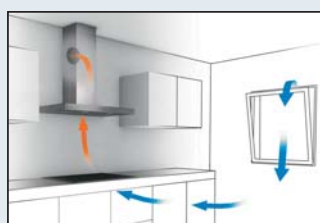

Dampkappen met cleanAir-kringloopmodule: een frisse wind in de keuken.

Bespaar ook uzelf werk en energie!

In tegenstelling tot een traditionele dampkap vereist de efficiënte kringlooptechnologie van de cleanAir-module geen enkele wanddoorboring of -opening. Dit betekent dat warme lucht op koude winterdagen niet langer via de afvoeropening naar buiten stroomt maar behaaglijk binnen blijft – waar ze hoort. En in de zomer kan ook de gekoelde binnenlucht niet via onnodige afvoeropeningen ontsnappen. Zo bespaart u niet alleen geld maar spaart u tevens het milieu.

Merkbaar lagere geluidsniveaus – daar heeft u beslist oren naar.

Dankzij de filteroppervlakte die nu bijna verdubbeld is, werkt de cleanAir-kringloopmodule tot 3 dB (A) stiller dan traditionele kringloopssystemen die dezelfde prestaties leveren.

Omdat zuivere lucht belangrijk is, zorgt de cleanAir-module voor minder geur en verwijdt hij de vetten.

Omdat de nieuwe cleanAir-kringloopmodule met zijn grotere filteroppervlakte tot 95 % van de geuren kan neutraliseren, is ook de lucht in de kookzone zuiver en fris. Vergeleken met traditionele kringloopssystemen presteert deze module maar liefst 25 % beter, en ze haalt dezelfde resultaten als systemen die de lucht naar buiten afvoeren. Ook de efficiënte vetafzuiging van de cleanAir-module evenaart die van systemen met directe afvoer.

Snelle en makkelijke installatie!