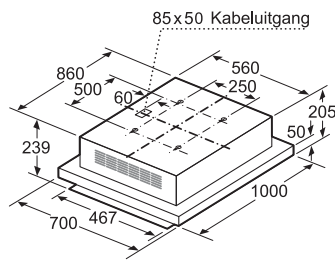

Inbouwschema's

LF 16RG270

* Vanaf bovenkant pannendragers

LF 26RH560

LF 16RH560

* Vanaf bovenkant pannendragers

* Vanaf bovenkant pannendragers

* Vanaf bovenkant pannendragers

* Vanaf bovenkant pannendragers