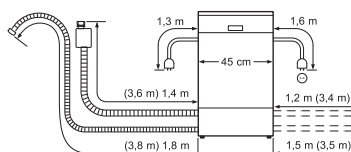

Aansluitingsmaten voor alle SR-vaatwassers van 45 cm. ( ): waarden met verlengingsset SZ 72010