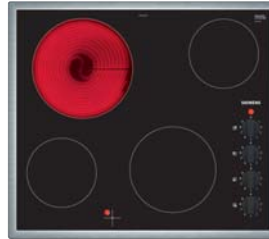

Toebehoren in optie: zie pagina 95

Inbouwschema's en technische informatie: zie pagina's TO-13 tot TO-27

Vitrokeramische kookplaten 60 cm breed

ET 645FEP1E	iQ100	ET 645CEA1E	iQ100
-------------	-------	-------------	-------

Vitrokeramische kookplaat
60 cm

Vitrokeramische kookplaat
60 cm

Prijs	ET 645FEP1E € 449,99*	ET 645CEA1E € 349,99*
Kookzones	• 4 highSpeed-kookzones	• 4 highSpeed-kookzones
Comfort / Zekerheid	<ul style="list-style-type: none"> • powerBoost-functie • Timer voor elke kookzone • Kookwekker • reStart-functie • wipeGuard: beveiliging van de instellingen gedurende 30 seconden • Volledig elektronische bediening op 17 niveaus • Kinderbeveiliging • Veiligheidsuitschakeling • Hoofdschakelaar On/Off • Functiecontrolelampje • 2-fasige aanduiding van de restwarmte voor iedere kookzone • Energy Consumption Display 	<ul style="list-style-type: none"> • Elektronische bediening met 9 vermogensstanden • Restwarmte-aanduiding voor iedere kookzone • Functiecontrolelampje
Design	<ul style="list-style-type: none"> • Mono touchSlider sensorbediening • Vitrokeramiek zonder decor • Inox kader 	<ul style="list-style-type: none"> • Bediening met draaiknoppen • Vitrokeramiek zonder decor • Inox kader