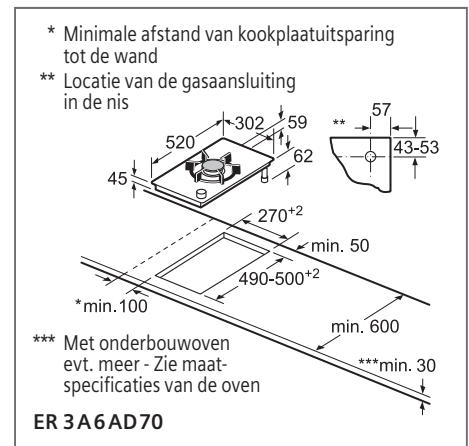

Inbouwschema's