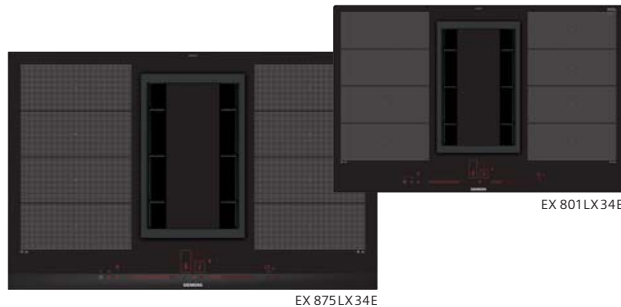

inductionAir System

EX 8 .. LX 34E

iQ700

flexInduction

Vitrokeramische inductiekookplaat met geïntegreerde dampkap
80 cm

EX 875LX34E

EX 801LX34E