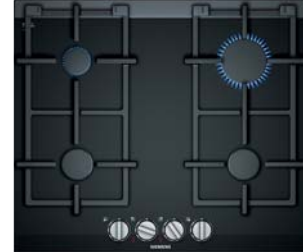

Vitrokeramische gaskookplaten 90 cm, 75 cm en 60 cm breed

ER 9A6SD70	iQ700	ER 7A6RD70	iQ700	ER 6A6PD70	iQ700

Vitrokeramische gaskookplaat
90 cm

Vitrokeramische gaskookplaat
75 cm

Vitrokeramische gaskookplaat
60 cm

Prijs	ER 9A6SD70	€ 1.449,99*	ER 7A6RD70	€ 1.249,99*	ER 6A6PD70	€ 949,99*
Kookzones	• 5 gasbranders - Links: wokbrander 6 kW - Midden vooraan: normale brander 1,9 kW - Midden achteraan: spaarbrander 1,1 kW - Rechts vooraan: normale brander 1,9 kW - Rechts achteraan: sterke brander 2,8 kW		• 5 gasbranders - Links vooraan: normale brander 1,9 kW - Links achteraan: normale brander 1,9 kW - Centraal: wokbrander 4,2 kW - Rechts vooraan: spaarbrander 1,1 kW - Rechts achteraan: sterke brander 2,8 kW		• 4 gasbranders - Links vooraan: normale brander 1,9 kW - Links achteraan: spaarbrander 1,1 kW - Rechts vooraan: normale brander 1,9 kW - Rechts achteraan: sterke brander 2,8 kW	
Comfort / Zekerheid	• Wokbrander met dubbele vlamringen • stepFlame • Digitale functiedisplay • Aanduiding van de restwarmte voor elke kookzone • Eénhandsontsteking • Gietijzeren pannendragers met rubberen voetjes • Vaatwasbestendige pannendragers • Thermokoppelbeveiliging • Afgesteld op aardgas (20 mbar) • Inspuitstukken voor butaan / propaangas (28 - 30/37 mbar) meegeleverd		• Wokbrander met dubbele vlamringen • stepFlame • Digitale functiedisplay • Aanduiding van de restwarmte voor elke kookzone • Eénhandsontsteking • Gietijzeren pannendragers met rubberen voetjes • Vaatwasbestendige pannendragers • Thermokoppelbeveiliging • Afgesteld op aardgas (20 mbar) • Inspuitstukken voor butaan / propaangas (28 - 30/37 mbar) meegeleverd		• stepFlame • Digitale functiedisplay • Aanduiding van de restwarmte voor elke kookzone • Eénhandsontsteking • Gietijzeren pannendragers met rubberen voetjes • Vaatwasbestendige pannendragers • Thermokoppelbeveiliging • Afgesteld op aardgas (20 mbar) • Inspuitstukken voor butaan / propaangas (28 - 30/37 mbar) meegeleverd	
Design	• Bediening met zwaardknoppen • Design brander - speciaal vlak design • Eenvoudig te reinigen vitrokeramisch glas • Facet-design, inox zijprofielen • Mogelijk te combineren met andere "Facet-design" vitrokeramische kookplaten		• Bediening met zwaardknoppen • Design brander - speciaal vlak design • Eenvoudig te reinigen vitrokeramisch glas • Facet-design, inox zijprofielen • Mogelijk te combineren met andere "Facet-design" vitrokeramische kookplaten • Kookplaat 75 cm breed, voor een nis van 56 cm		• Bediening met zwaardknoppen • Design brander - speciaal vlak design • Eenvoudig te reinigen vitrokeramisch glas • Facet-design, inox zijprofielen • Mogelijk te combineren met andere "Facet-design" vitrokeramische kookplaten	
Toebehoren in optie	• HZ 298105: sudderplaat		• HZ 298105: sudderplaat			

Technische informatie

Inbouw	Minimale dikte van het werkvlak: 3 cm	Minimale dikte van het werkvlak: 3 cm	Minimale dikte van het werkvlak: 3 cm
Afmetingen (HxBxD)	Toestel: 4,5 x 91,2 x 52 cm Inbouw: 4,5 x 85-85,2 x 49-50,2 cm	Toestel: 4,5 x 75 x 52 cm Inbouw: 4,5 x 56-56,2 x 49-50,2 cm	Toestel: 4,5 x 60,2 x 52 cm Inbouw: 4,5 x 56-56,2 x 49-50,2 cm

Toebehoren in optie: zie eveneens pagina 95