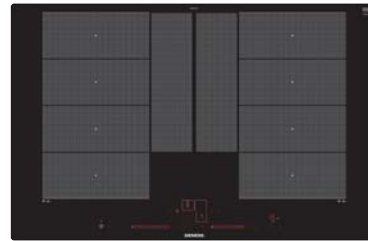

Vitrokeramische inductiekookplaten 80 cm breed

KOOKPLATEN

EX 875 LYC 1E	iQ700	EX 801 LYC 1E	iQ700

flexInduction Plus
Vitrokeramische inductiekookplaat
80 cm

flexInduction Plus
Vitrokeramische inductiekookplaat
80 cm

Prijs	EX 875 LYC 1E	€ 1.599,99*	EX 801 LYC 1E	€ 1.599,99*
Kookzones	• 4 inductiekookzones • 2 flexInduction-kookzones (B 23 cm) + 2 middenzones		• 4 inductiekookzones • 2 flexInduction-kookzones (B 23 cm) + 2 middenzones	
Comfort / Zekerheid	• fryingSensor Plus regelbaar op 5 temperaturen • powerBoost- en panBoost-functie voor alle kookzones • Kookpothetkenning • Timer voor iedere kookzone • Kookwekker – countUp timer • powerMove Plus • flexMotion • reStart-functie • quickStart-functie • wipeGuard: beveiliging van de instellingen gedurende 30 seconden • Volledig elektronische bediening op 17 niveaus • Kinderbeveiliging • Veiligheidsuitschakeling • Hoofdschakelaar On/Off • 2-fasige aanduiding van de restwarmte voor iedere kookzone • Energy Consumption Display		• fryingSensor Plus regelbaar op 5 temperaturen • powerBoost- en panBoost-functie voor alle kookzones • Kookpothetkenning • Timer voor iedere kookzone • Kookwekker – countUp timer • powerMove Plus • flexMotion • reStart-functie • quickStart-functie • wipeGuard: beveiliging van de instellingen gedurende 30 seconden • Volledig elektronische bediening op 17 niveaus • Kinderbeveiliging • Veiligheidsuitschakeling • Hoofdschakelaar On/Off • 2-fasige aanduiding van de restwarmte voor iedere kookzone • Energy Consumption Display	
Design	• dual lightSlider sensorbediening • Vitrokeramiek zonder decor • Facet-design, inox zijprofielen • Mogelijk te combineren met andere "Facet-design" vitrokeramische kookplaten		• dual lightSlider sensorbediening • Vitrokeramiek zonder decor • Pur design: vlakbouw in temperatuurbestendige oppervlaktes (natuursteen, graniet, marmer of tegels)	
Toebehoren in optie	• HZ 3902 . 0: braadpannen voor de fryingSensor Plus-functie		• HZ 3902 . 0: braadpannen voor de fryingSensor Plus-functie • HZ 395800 - HZ 395801: toebehoren voor vlakbouw in houten werkblad (inbouwkader en sjabloon)	

Technische informatie

Inbouw	Minimale dikte van het werkvlak: 2 cm	Minimale dikte van het werkvlak: 3 cm
Afmetingen (HxBxD)	Toestel: 5,1 x 81,2 x 52 cm Inbouw: 5,1 x 75-78 x 49-50 cm	Toestel: 5,6 x 79,2 x 51,2 cm Inbouw: 5,6 x 78-79,6 x 50 cm
Toebehoren in optie: zie pagina 95		
Inbouwschema's en technische informatie: zie pagina's TO-13 tot TO-27