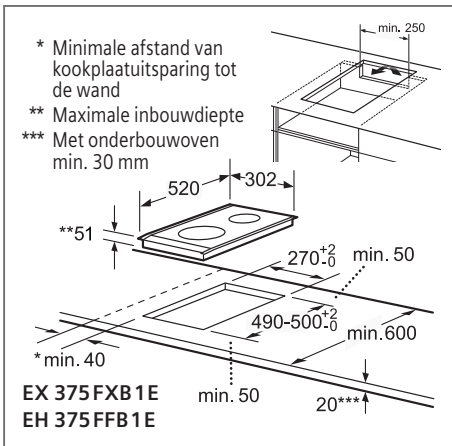

Inbouwschema's