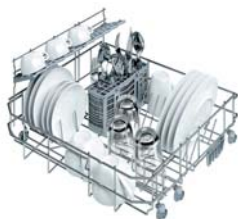

Korf van SK 75M521EU

Grote capaciteit: vaatwerk van 8 personen.

De compacte Modular speedMatic-vaatwassers zijn ruimtebesparende krachtpaters. De korven zorgen voor een optimale benutting van de ruimte. En dankzij de uitgekiende technologie kan de 60 cm brede vaatwasser het vaatwerk van 8 personen aan. Zo kunnen in één spoelbeurt in totaal 88 stuks vaatwerk en bestek worden gereinigd (6 bestekken voor de 45 cm-hoge vaatwasser). En dit uiteraard in een recordtempo dankzij de speedMatic-technologie.