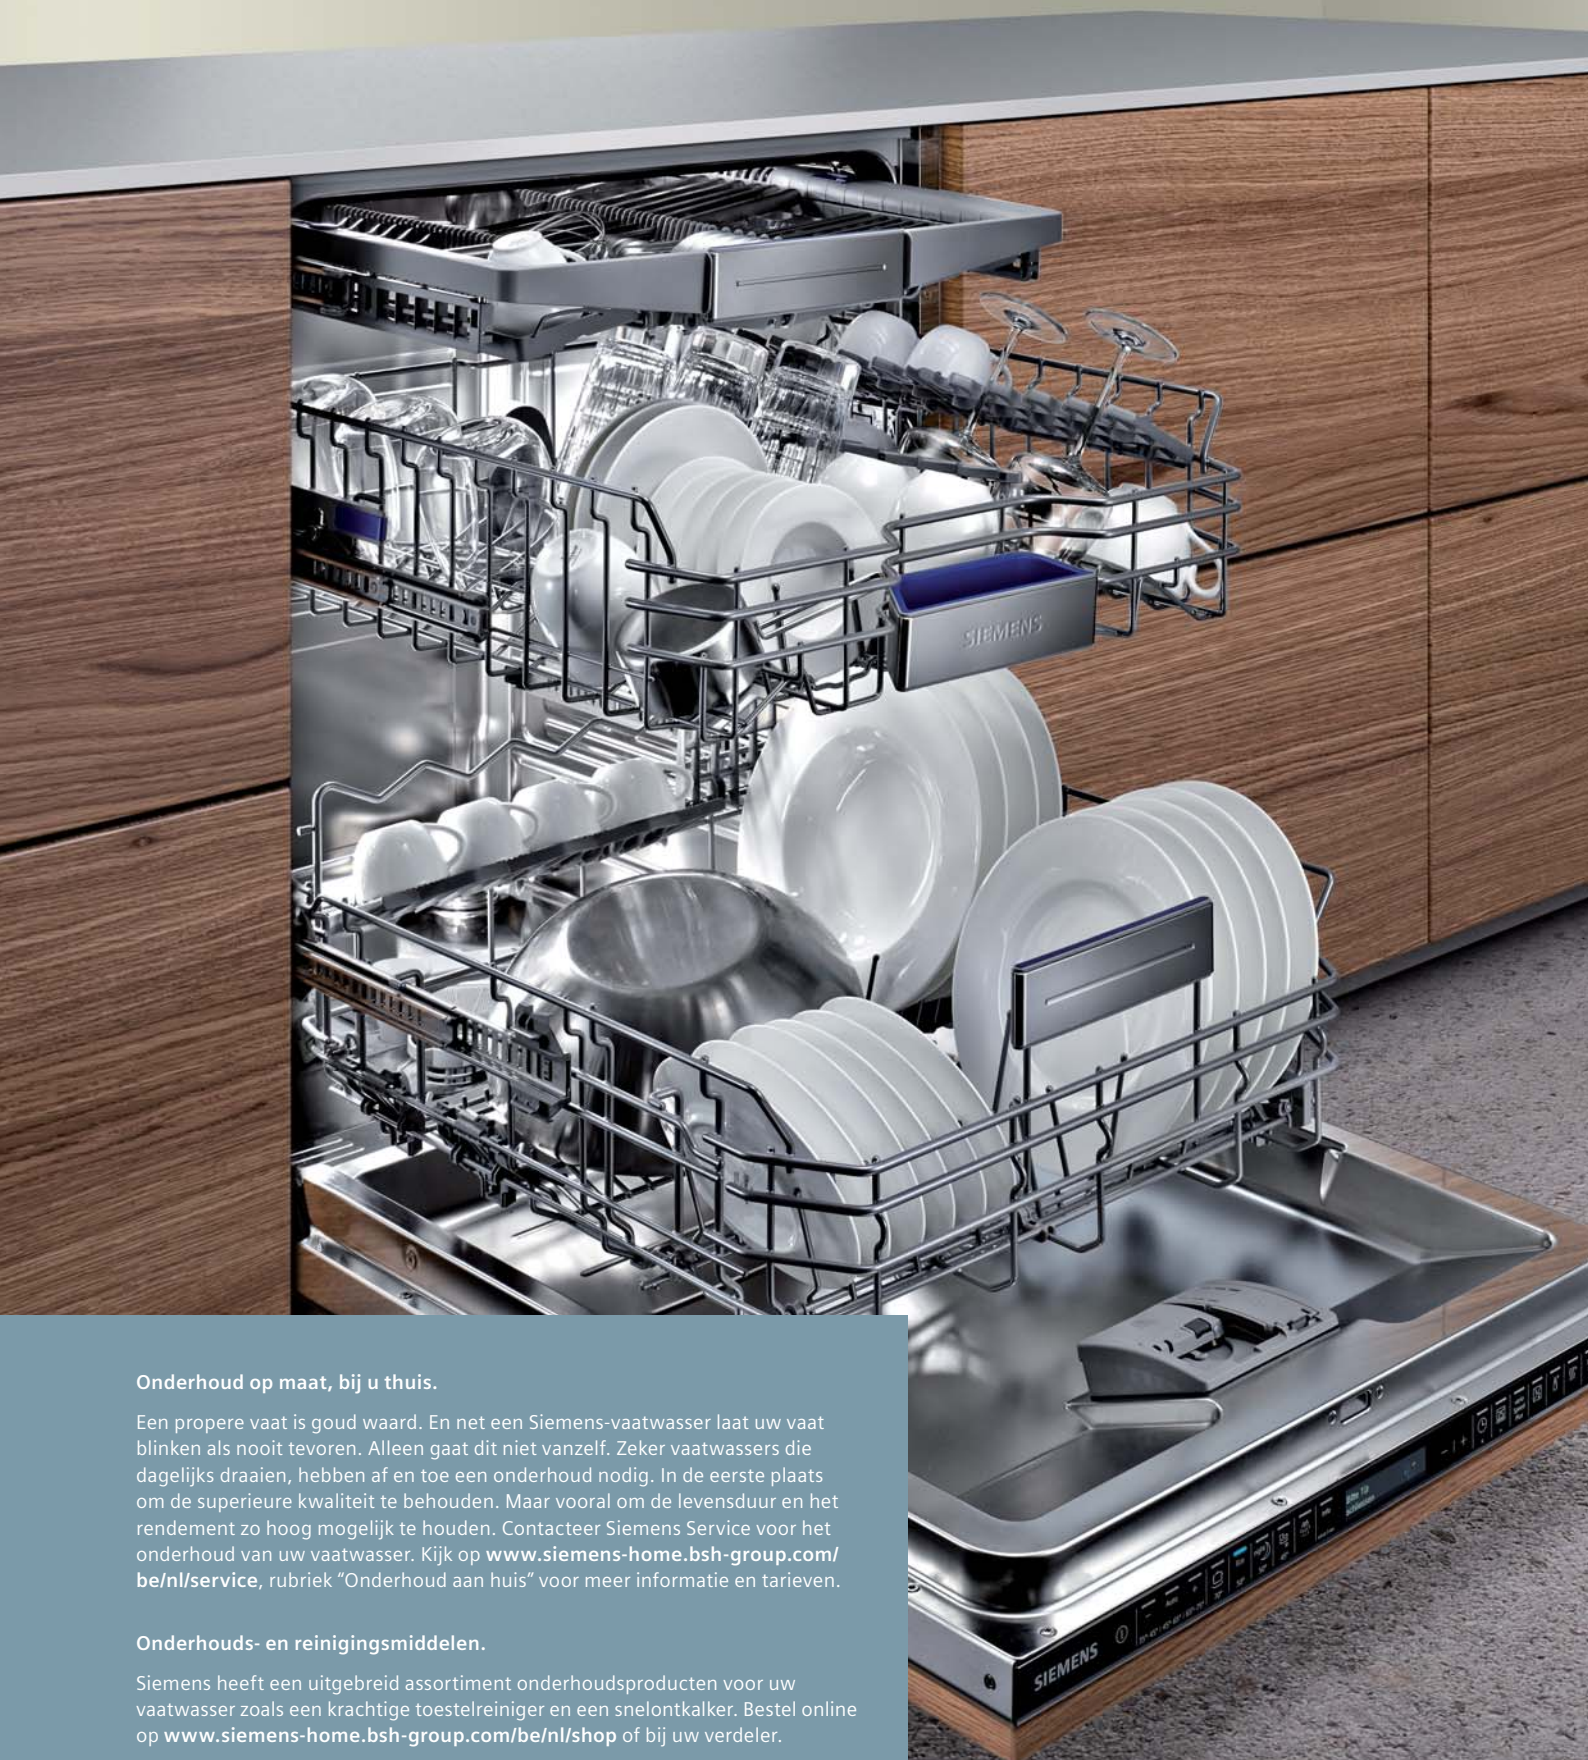

Onderhoud op maat, bij u thuis.

Een propere vaat is goud waard. En net een Siemens-vaatwasser laat uw vaat blinken als nooit tevoren. Alleen gaat dit niet vanzelf. Zeker vaatwassers die dagelijks draaien, hebben af en toe een onderhoud nodig. In de eerste plaats om de superieure kwaliteit te behouden. Maar vooral om de levensduur en het rendement zo hoog mogelijk te houden. Contacteer Siemens Service voor het onderhoud van uw vaatwasser. Kijk op www.siemens-home.bsh-group.com/be/nl/service, rubriek "Onderhoud aan huis" voor meer informatie en tarieven.

Onderhouds- en reinigingsmiddelen.

Siemens heeft een uitgebreid assortiment onderhoudsproducten voor uw vaatwasser zoals een krachtige toestelreiniger en een snelontkalker. Bestel online op www.siemens-home.bsh-group.com/be/nl/shop of bij uw verdeler.