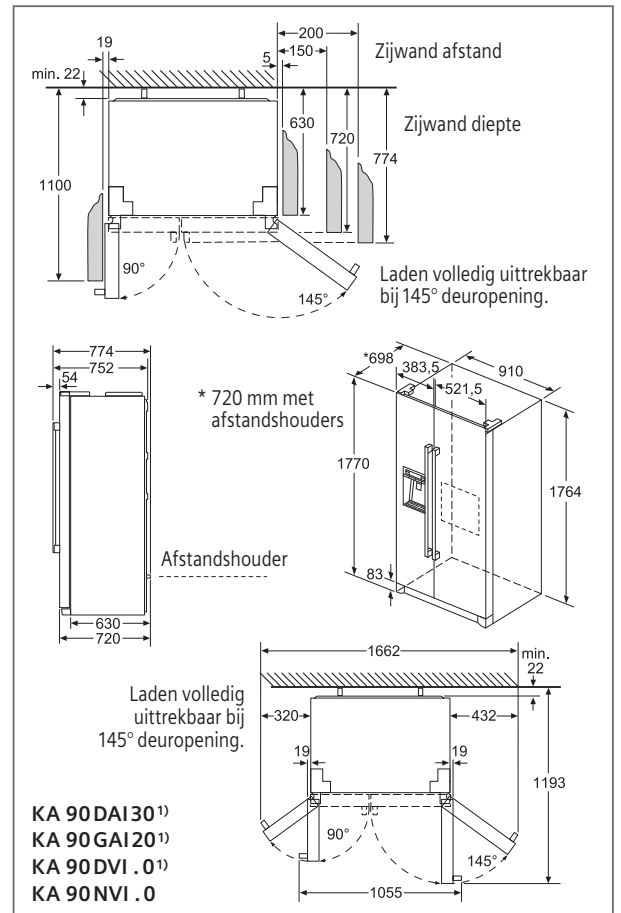

Integreerbare koelkasten en diepvriezers onder te bouwen

iQ300	iQ500	iQ500	iQ500
GI 11 VAF30	KU 15 LA 65	KU 15 RA 65	GU 15 DA 55
A++	A++	A++	A+
144	140	92	184
72	123	137	98
—	108	137	—
—	—	—	—
—	—	—	—
72	15	—	98
72	15	—	98
★☆☆	★☆☆	—	★☆☆
8	2	—	12
21	10	—	23
2	—	—	2
37	38	38	38
SN-T	SN-ST	SN-ST	SN-ST
—/■	■/■	■/■	■/■
■	■	■	■
1/—	1/—	1/—	1/—
—	■	■	■
R/W	R/W	R/W	R/W
—/■	—/■	—/■	—/■
71,2	82	82	82
55,8	59,8	59,8	59,8
54,4	54,8	54,8	54,8
—	—	—	—
60	60	60	60
114	115	115	115
38	34	33	36
—	—	—	■
—	■	—	—
90	90	90	90
220-240	220-240	220-240	220-240
■	■	■	■
■	■	■	■

Laden en legplateaus volledig uittrekbaar bij 122° deuropening.

Alle afmetingen zijn in mm

¹) Voor alle koelkasten met vaste wateraansluiting is het volgens de van kracht zijnde reglementering van Belgaqua (de Belgische federatie voor de watersector) verplicht een terugslagklep type EA voor te monteren.