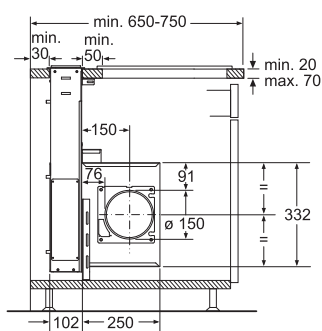

Inbouwschema's

Zie bijkomende schema's en technische informatie op Tradeplace en in de brochure op www.siemens-home.bsh-group.com/be/nl/modulAirSystem

* Luchtuitlaat en regeleenheid zijn onderling uitwisselbaar. Regeleenheid kan indien gewenst op de wand van het meubel bevestigd worden.

LF 16VA570

Combinatiemogelijkheden met overeenkomstige toestellen- en uitsparingsmaten

Ventilatie-element	Leidingsrichting	Ventilatie-element	Kookzone/ Domino	Breedtetype: (cm)				
				A	B	C	D	E
1x10	links of rechts	2x30	698	666	744	max. 845*	min. 900	
1x10	links of rechts	2x40**	878	846	846	max. 935*	1000	
	1.	2.						
2x10	links	rechts	3x30	1094	1062	1218	max. 1388*	2x800
2x10	links	rechts	2x30,	1184	1152	1308	max. 1478*	2x800
			1x40**					
2x10	links	rechts	1x30,	1274	1242	1242	max. 1388*	2x800
			2x40**					
2x10	links	rechts	3x40**	1364	1332	1308	max. 1478*	2x800
2x10	rechts	links	1x80***	1000	988	1000	1000	1200

* Afmeting reduceert al naar gelang de positie van de regeleenheid.
** Leidingwerk mag niet onder een barbecue-grill/friteuse/Teppan Yaki/Lava-grill lopen.
*** Regeleenheden moeten op de wand gepositioneerd worden.

LD 97AB570

* 650 mm diepte alleen in combinatie met kleine kookzones.
** Min. 750 mm voor kookzones met 500 mm uitsparingsdiepte.

Gebruik met gaskookplaat: maximaal vermogen totaal 12,4 kW.

Voor vlakbouw in een werkblad in natuursteen of graniet

Maximaal 5 branders.
Maximaal vermogen van een brander: 5 kW

De motorblok wordt in het midden geplaatst, kan in alle vier de richtingen gedraaid worden en aan de voorkant of achterkant gemonteerd worden.

DAMPKAPEN

Ventilatoruitlaat kan in alle vier de richtingen gedraaid worden

Ventilatoruitlaat kan in alle vier de richtingen gedraaid worden

* Vanaf bovenkant pannendragers

LF 959RA51