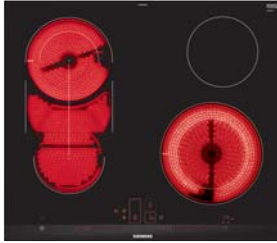

Vitrokeramische kookplaten 60 cm breed

ET 675 LMP1D	iQ500	ET 675 FNP1E	iQ300	ET 645 FFP1E	iQ300

Vitrokeramische kookplaat 60 cm

Vitrokeramische kookplaat 60 cm

Vitrokeramische kookplaat 60 cm

Prijs	ET 675 LMP1D	€ 749,99*	ET 675 FNP1E	€ 649,99*	ET 645 FFP1E	€ 499,99*
Kookzones	• 4 highSpeed-kookzones • 1 combiZone • 2 variabele kookzones		• 4 highSpeed-kookzones • 1 uitbreidbare kookzone • 1 variabele kookzone		• 4 highSpeed-kookzones • 1 variabele kookzone	
Comfort / Zekerheid	• powerBoost-functie • Warmhoudfunctie voor alle kookzones • reStart-functie • Timer voor iedere kookzone • Kookwekker – countUp timer • wipeGuard: beveiliging van de instellingen gedurende 30 seconden • Volledig elektronische bediening op 17 niveaus • Kinderbeveiliging • Veiligheidsuitschakeling • Hoofdschakelaar On/Off • Functiecontrolelampje • 2-fasige aanduiding van de restwarmte voor iedere kookzone • Energy Consumption Display		• powerBoost-functie • Timer voor elke kookzone • Kookwekker • reStart-functie • wipeGuard: beveiliging van de instellingen gedurende 30 seconden • Volledig elektronische bediening op 17 niveaus • Kinderbeveiliging • Veiligheidsuitschakeling • Hoofdschakelaar On/Off • Functiecontrolelampje • 2-fasige aanduiding van de restwarmte voor iedere kookzone • Energy Consumption Display		• powerBoost-functie • Timer voor elke kookzone • Kookwekker • reStart-functie • wipeGuard: beveiliging van de instellingen gedurende 30 seconden • Volledig elektronische bediening op 17 niveaus • Kinderbeveiliging • Veiligheidsuitschakeling • Hoofdschakelaar On/Off • Functiecontrolelampje • 2-fasige aanduiding van de restwarmte voor iedere kookzone • Energy Consumption Display	
Design	• dual lightSlider sensorbediening • Vitrokeraamiek zonder decor • Facet-design, inox zijprofielen • Mogelijk te combineren met andere "Facet-design" vitrokeramische kookplaten		• Mono touchSlider sensorbediening • Vitrokeraamiek zonder decor • Facet-design, inox zijprofielen • Mogelijk te combineren met andere "Facet-design" vitrokeramische kookplaten		• Mono touchSlider sensorbediening • Vitrokeraamiek zonder decor • Inox kader	

Technische informatie

Inbouw	Minimale dikte van het werkvlak: 2 cm	Minimale dikte van het werkvlak: 2 cm	Minimale dikte van het werkvlak: 2 cm
Afmetingen (HxBxD)	Toestel: 4,5 x 60,2 x 52 cm Inbouw: 4,5 x 56 x 50 cm	Toestel: 4,5 x 60,2 x 52 cm Inbouw: 4,5 x 56 x 49-50 cm	Toestel: 4,8 x 58,3 x 51,3 cm Inbouw: 4,8 x 56 x 49-50 cm

Toebehoren in optie: zie pagina 95

Inbouwschema's en technische informatie: zie pagina's TO-13 tot TO-27