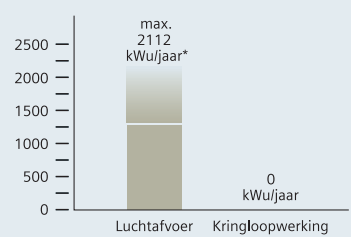

Indirect energieverbruik dampkappen met luchtafvoer of in kringloopwerking