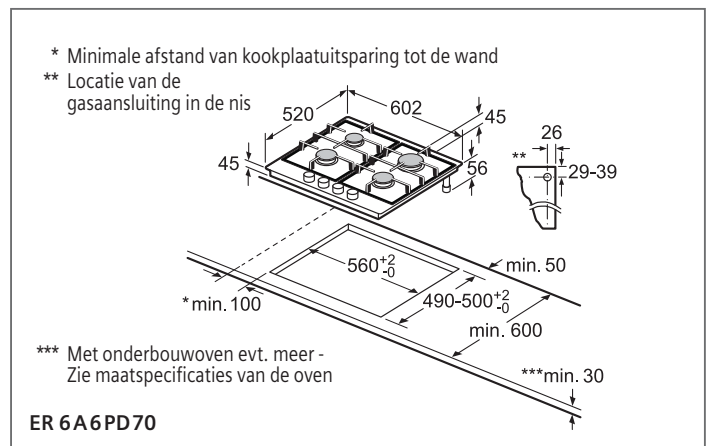

Inbouwschema's