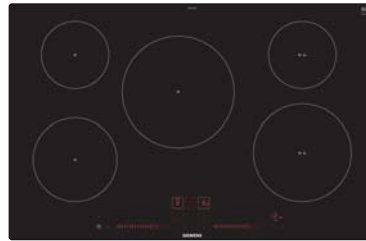

Vitrokeramische inductiekookplaten 80 cm breed

EH 875 LVC 1E	iQ100	EH 801 LVC 1E	iQ100	EH 845 FVB 1E	iQ100

powerInduction
Vitrokeramische inductiekookplaat
80 cm

powerInduction
Vitrokeramische inductiekookplaat
80 cm

powerInduction
Vitrokeramische inductiekookplaat
80 cm

Prijs	EH 875 LVC 1E	€ 1.249,99*	EH 801 LVC 1E	€ 1.249,99*	EH 845 FVB 1E	€ 999,99*
Kookzones	• 5 inductiekookzones		• 5 inductiekookzones		• 5 inductiekookzones	
Comfort / Zekerheid	• fryingSensor Plus regelbaar op 5 temperaturen • powerBoost- en panBoost-functie voor alle kookzones • Kookpothetkenning • Timer voor iedere kookzone • Kookwekker – countUp timer • reStart-functie • quickStart-functie • wipeGuard: beveiliging van de instellingen gedurende 30 seconden • Volledig elektronische bediening op 17 niveaus • Kinderbeveiliging • Veiligheidsuitschakeling • Hoofdschakelaar On/Off • 2-fasige aanduiding van de restwarmte voor iedere kookzone • Energy Consumption Display		• fryingSensor Plus regelbaar op 5 temperaturen • powerBoost- en panBoost-functie voor alle kookzones • Kookpothetkenning • Timer voor iedere kookzone • Kookwekker – countUp timer • reStart-functie • quickStart-functie • wipeGuard: beveiliging van de instellingen gedurende 30 seconden • Volledig elektronische bediening op 17 niveaus • Kinderbeveiliging • Veiligheidsuitschakeling • Hoofdschakelaar On/Off • 2-fasige aanduiding van de restwarmte voor iedere kookzone • Energy Consumption Display		• powerBoost-functie voor alle inductiekookzones • Kookpothetkenning • Timer voor iedere kookzone • Kookwekker • reStart-functie • quickStart-functie • wipeGuard: beveiliging van de instellingen gedurende 30 seconden • Volledig elektronische bediening op 17 niveaus • Kinderbeveiliging • Veiligheidsuitschakeling • Hoofdschakelaar On/Off • 2-fasige aanduiding van de restwarmte voor iedere kookzone • Energy Consumption Display	
Design	• dual lightSlider sensorbediening • Vitrokeramiek zonder decor • Facet-design, inox zijprofielen • Mogelijk te combineren met andere "Facet-design" vitrokeramische kookplaten		• dual lightSlider sensorbediening • Vitrokeramiek zonder decor • Pur design: vlakbouw in temperatuurbestendige oppervlaktes (natuursteen, graniet, marmer of tegels)		• Mono touchSlider sensorbediening • Vitrokeramiek zonder decor • Inox kader	
Toebehoren in optie	• HZ 3902 . 0: braadpannen voor de fryingSensor Plus-functie		• HZ 3902 . 0: braadpannen voor de fryingSensor Plus-functie • HZ 395800 - HZ 395801: toebehoren voor vlakbouw in houten werkblad (inbouwkader en sjabloon)			

Technische informatie

Inbouw	Minimale dikte van het werkvlak: 2 cm	Minimale dikte van het werkvlak: 3 cm	Minimale dikte van het werkvlak: 2 cm
Afmetingen (HxBxD)	Toestel: 5,1 x 81,2 x 52 cm Inbouw: 5,1 x 75-78 x 49-50 cm	Toestel: 5,6 x 79,2 x 51,2 cm Inbouw: 5,6 x 78-79,6 x 50 cm	Toestel: 5,5 x 79,5 x 51,7 cm Inbouw: 5,5 x 78 x 50 cm

Toebehoren in optie: zie pagina 95

Inbouwschema's en technische informatie: zie pagina's TO-13 tot TO-27