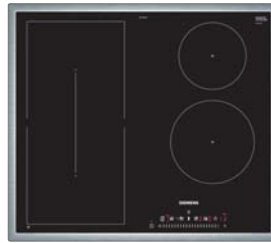

combiInduction
Vitrokeramische inductiekookplaat
60 cm