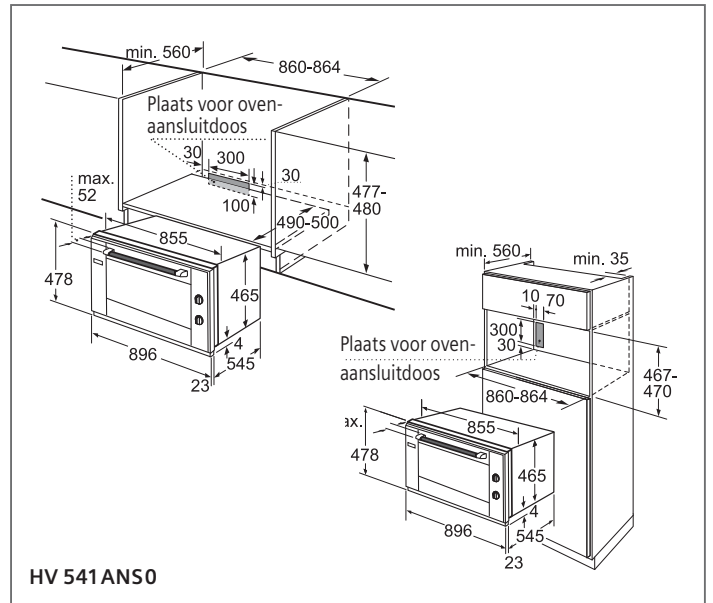

Inbouwschema's