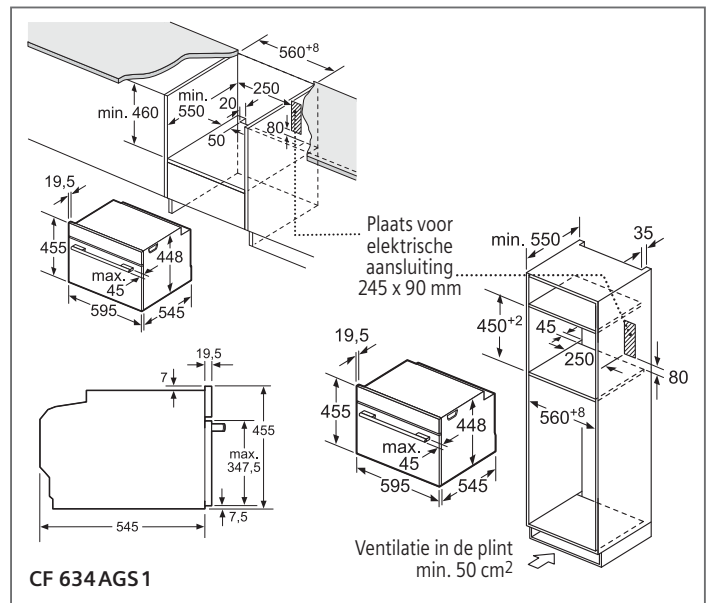

Inbouwschema's