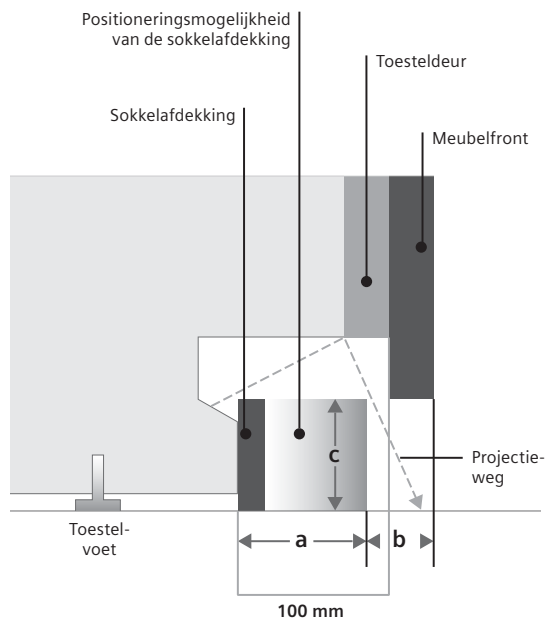

speedMatic 60 cm		speedMatic 45 cm	
iQ300	iQ300	iQ500	iQ300
SN 536.03ME	SN 536S01AE	SR 56T597EU	SR 55E504EU
SN 536S03ME	■	■	■
SN 536B03ME	—	—	—
SN 536W03ME	—	—	—
A++	A+	A++	A+
A	A	A	A
A	A	A	A
6	6	6	5
5	5	5	4
Eco 50°C	Eco 50°C	Eco 50°C	Eco 50°C
0,93	1,02	0,75	0,78
9,5 / 2660	9,5 / 2660	9,5 / 2660	9,5 / 2660
266	290	211	220
44	46	44	46
14	12	10	9
21	27	19	27
31	31	30	30
Inox	Inox/Polynox	Inox	Inox
■	■	■	■
■	■	■	■
■	■	■	■
■	■	■	■
57,3	57,3	57,3	57,3
59,8	59,8	44,8	44,8
81,5	81,5	81,5	81,5
■	■	■	■
6	6	6	6
36	35	36	31
2400	2400	2400	2400
10	10	10	10
220-240	220-240	220-240	220-240
50; 60	50; 60	50; 60	50; 60
175	175	175	175
165	165	165	165
190	190	190	190
SZ 73640	SZ 73640		
SZ 72010	SZ 72010	SZ 72010	SZ 72010
SZ 73000	SZ 73000		
SZ 73001	SZ 73001	SZ 73001	SZ 73001
SZ 73100			
SZ 73005	SZ 73005	SZ 73005	SZ 73005
SZ 73010	SZ 73010	SZ 73010	SZ 73010
SZ 73115 SZ 73112	SZ 73115 SZ 73112		

Inbouwbeperking voor vaatwassers met timeLight.

Maximale hoogte van het meubelfront bij standaardscharnier:

Toestellen 81,5 cm: 725 mm

Toestellen 86,5 cm: 775 mm

De sokkelafdekking (afmeting a) mag maximaal 60 mm uitsteken.

Hieruit volgt dat de sokkelafdekking (afmeting b) minstens 40 mm plus de dikte van het meubelfront moet inspringen.

Maximale plinthoogte (afmeting c).

(zie tabel p. TO-62 en TO-63).

Niet van toepassing bij inbouw in de hoogte!