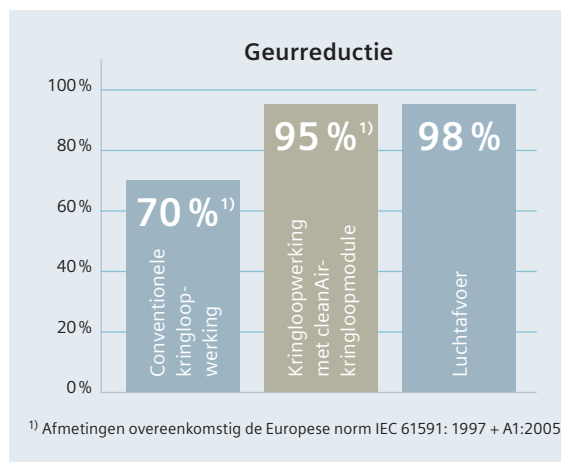

▼
Verlies van warme of koude lucht

De nieuwe tafelventilatie. Open nieuwe perspectieven.

Het systeem is geïntegreerd in het werkblad zodat u uw keuken naar wens kunt plannen en inrichten. De nieuwe inbouwoplossing kan gecombineerd worden – ook qua design – met flexInduction Plus kookplaten van 80 cm breed (EX 875LY . .) en de Domino's. Het vereist bovendien zo weinig ruimte in de onderkast van uw werkblad dat u nog laden kunt installeren.