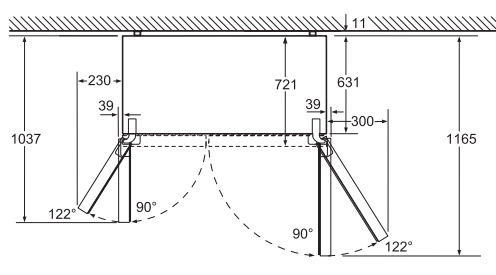

Integreerbare koelkasten en diepvriezers onder te bouwen

iQ300	iQ500	iQ500	iQ500
GI 11 VAF30	KU 15 LA 65	KU 15 RA 65	GU 15 DA 55
A++	A++	A++	A+
144	140	92	184
72	123	137	98
—	108	137	—
—	—	—	—
—	—	—	—
72	15	—	98
72	15	—	98
★☆☆	★☆☆	—	★☆☆
8	2	—	12
21	10	—	23
2	—	—	2
37	38	38	38
SN-T	SN-ST	SN-ST	SN-ST
—/■	■/■	■/■	■/■
■	■	■	■
1/—	1/—	1/—	1/—
—	■	■	■
R/W	R/W	R/W	R/W
—/■	—/■	—/■	—/■
71,2	82	82	82
55,8	59,8	59,8	59,8
54,4	54,8	54,8	54,8
—	—	—	—
60	60	60	60
114	115	115	115
38	34	33	36
—	—	—	■
—	■	—	—
90	90	90	90
220-240	220-240	220-240	220-240
■	■	■	■
■	■	■	■

Laden en legplateaus volledig uittrekbaar bij 122° deuropening.

Alle afmetingen zijn in mm

¹) Voor alle koelkasten met vaste wateraansluiting is het volgens de van kracht zijnde reglementering van Belgaqua (de Belgische federatie voor de watersector) verplicht een terugslagklep type EA voor te monteren.