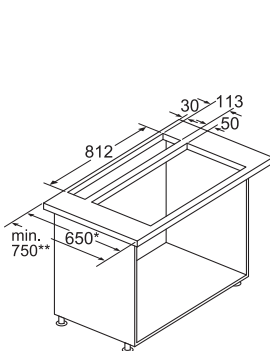

* 650 mm diepte alleen in combinatie met kleine kookzones.
** Min. 750 mm voor kookzones met 500 mm uitsparingsdiepte.