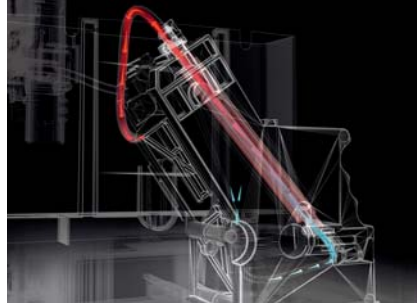

sensoFlow System

Vandaag biedt Siemens een volledig gamma toestellen dat liefhebbers van cappuccino, latte macchiato of een echte espresso zeker zullen bekoren.

De beste ingrediënten voor maximale aroma's dankzij de ideale watertemperatuur: Intelligent Heater inside.

Het wereldwijd unieke **sensoFlow System** van Siemens garandeert immers het volle espressogenot dankzij een optimale en constante watertemperatuur.

aromaPressure System: vol aroma en een perfecte crema.

Onvergetelijk genieten van een heerlijk kopje koffie dankzij de gebogen stamper en het intelligente druksysteem.

aromaDouble Shot: voor extra sterke koffie.

Extra sterke koffie zonder in te leveren op aroma. Met de innovatieve aromaDouble Shot-functie zorgen twee maal- en brouwsessies altijd voor het lekkerste aroma. Door minder water te gebruiken, komen er ook minder bittere stoffen vrij en wordt automatisch een bittere nasmaak vermeden.

oneTouch DoubleCup: alle functies met één druk op de knop – zelfs voor twee kopjes tegelijkertijd.

Of u nu een goede sterke espresso, een romige cappuccino, een latte macchiato of gewoon een lekkere koffie wenst, uw volautomatisch inbouw-espresso-automaat met oneTouch DoubleCup functie bereidt u dit alles na één enkele druk op de knop. Indien gewenst zelfs twee kopjes tegelijk.

oneTouch function: volmaakt genieten door een druk op de knop.

Welke koffie u vandaag ook wil degusteren, met slechts één druk op de knop kunt u alle melk/koffiecombinaties bereiden, zoals latte macchiato, cappuccino en koffie verkeerd.

individual coffeeSystem: individuele programmatie.

Mogelijkheid om tot 6 verschillende profielen te gebruiken en zo elke dag, met slechts 1 druk op de knop, te genieten van uw ideale tas koffie.

creamCenter: ongeëvenaard melkschuim.

De drievoudige wervelkamer zorgt voor fijn en extra romig melkschuim. Het allerhoogste genot.

autoWhirl Plus: fijn en romig melkschuim.

oneTouch functie voor cappuccino en latte macchiato dankzij een ingebouwde melkopschuimer.

Genieten van elk kopje, 15.000 kopjes lang.¹⁾

Het hoogste genot op het hoogste technische niveau, daarvoor staat Siemens borg, 15.000 koppen lang.

¹⁾ Garantie gedurende 2 jaar voor een particulier verbruik van 15.000 koppen.