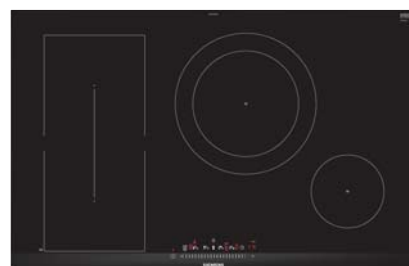

powerInduction, de koele hitte.

Verwacht niet iets te zien wanneer u een pan op de inductie-kookzone zet. Kijk niet in het rond. Want het belangrijkste gebeurt immers in de pan. En wel heel erg snel. De warmte ontstaat onmiddellijk waar ze wordt gebruikt: rechtstreeks aan de bodem van de pan.

Zo biedt de combiZone, gecreëerd door twee afzonderlijke kookzones samen te voegen, ruimte voor groter kookgerei. En wanneer powerMove geactiveerd is, beschikt u met één druk op de knop niet alleen simultaan over twee kookzones – één om gerechten te bereiden, één om ze warm te houden – maar kan u ook snel tussen de twee wisselen.