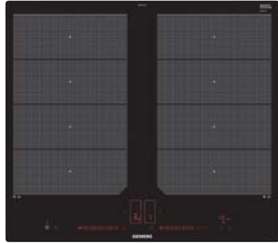

Vitrokeramische inductiekookplaten 60 cm breed

EX 601LXC1E	iQ700	EX 675FEC1E	iQ700	EH 675FFC1E	iQ300

flexInduction
Vitrokeramische inductiekookplaat
60 cm