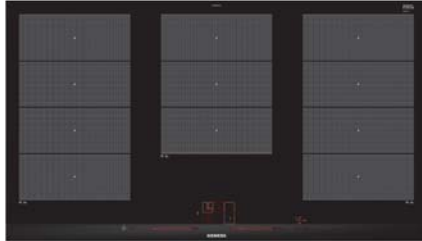

Vitrokeramische inductiekookplaten 90 cm breed

EX 975LXC1E	iQ700	EX 975LVC1E	iQ700

flexInduction
Vitrokeramische inductiekookplaat
90 cm