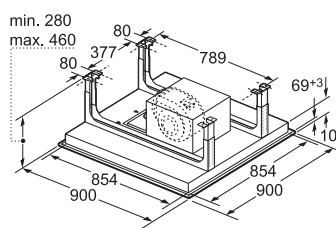

Inbouwschema's

Zie bijkomende schema's en technische informatie op Tradeplace en in de brochure op www.siemens-home.bsh-group.com/be/nl/modulAirSystem

* Luchtuitlaat en regeleenheid zijn onderling uitwisselbaar. Regeleenheid kan indien gewenst op de wand van het meubel bevestigd worden.

LF 16VA570

Combinatiemogelijkheden met overeenkomstige toestellen- en uitsparingsmaten

Ventilatie-element	Leidingsrichting	Ventilatie-element	Kookzone/ Domino	Breedtetype: (cm)				
				A	B	C	D	E
1x10	links of rechts	2x30	698	666	744	max. 845*	min. 900	
1x10	links of rechts	2x40**	878	846	846	max. 935*	1000	
	1.	2.						
2x10	links	rechts	3x30	1094	1062	1218	max. 1388*	2x800
2x10	links	rechts	2x30,	1184	1152	1308	max. 1478*	2x800
			1x40**					
2x10	links	rechts	1x30,	1274	1242	1242	max. 1388*	2x800
			2x40**					
2x10	links	rechts	3x40**	1364	1332	1308	max. 1478*	2x800
2x10	rechts	links	1x80***	1000	988	1000	1000	1200

* Afmeting reduceert al naar gelang de positie van de regeleenheid.
** Leidingwerk mag niet onder een barbecue-grill/friteuse/Teppan Yaki/Lava-grill lopen.
*** Regeleenheden moeten op de wand gepositioneerd worden.

* 650 mm diepte alleen in combinatie met kleine kookzones.
** Min. 750 mm voor kookzones met 500 mm uitsparingsdiepte.

Gebruik met gaskookplaat: maximaal vermogen totaal 12,4 kW.

Voor vlakbouw in een werkblad in natuursteen of graniet

Maximaal 5 branders.
Maximaal vermogen van een brander: 5 kW

De motorblok wordt in het midden geplaatst, kan in alle vier de richtingen gedraaid worden en aan de voorkant of achterkant gemonteerd worden.

DAMPKAPEN

Ventilatoruitlaat kan in alle vier de richtingen gedraaid worden

Ventilatoruitlaat kan in alle vier de richtingen gedraaid worden

* Vanaf bovenkant pannendragers

LF 959RA51