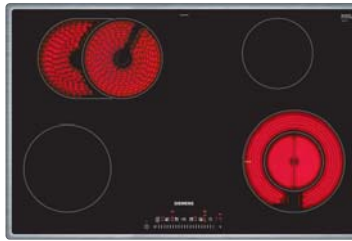

Vitrokeramische kookplaten 80 cm en 70 cm breed

ET 875FCP1D	iQ300	ET 845FNP1E	iQ300	ET 775FGP1E	iQ300
Vitrokeramische kookplaat 80 cm		Vitrokeramische kookplaat 80 cm		Vitrokeramische kookplaat 70 cm	

Prijs	ET 875FCP1D	€ 849,99*	ET 845FNP1E	€ 649,99*	ET 775FGP1E	€ 749,99*
Kookzones	• 4 highSpeed-kookzones • 1 dubbele zone met uitbreiding braadzone • 2 variabele kookzones		• 4 highSpeed-kookzones • 1 uitbreidbare kookzone • 1 variabele kookzone		• 4 highSpeed-kookzones • 2 variabele kookzones	
Comfort / Zekerheid	• powerBoost-functie • Timer voor elke kookzone • Kookwekker • reStart-functie • wipeGuard: beveiliging van de instellingen gedurende 30 seconden • Volledig elektronische bediening op 17 niveaus • Kinderbeveiliging • Veiligheidsuitschakeling • Hoofdschakelaar On/Off • Functiecontrolelampje • 2-fasige aanduiding van de restwarmte voor iedere kookzone • Energy Consumption Display		• powerBoost-functie • Timer voor elke kookzone • Kookwekker • reStart-functie • wipeGuard: beveiliging van de instellingen gedurende 30 seconden • Volledig elektronische bediening op 17 niveaus • Kinderbeveiliging • Veiligheidsuitschakeling • Hoofdschakelaar On/Off • Functiecontrolelampje • 2-fasige aanduiding van de restwarmte voor iedere kookzone • Energy Consumption Display		• powerBoost-functie • Timer voor elke kookzone • Kookwekker • reStart-functie • wipeGuard: beveiliging van de instellingen gedurende 30 seconden • Volledig elektronische bediening op 17 niveaus • Kinderbeveiliging • Veiligheidsuitschakeling • Hoofdschakelaar On/Off • Functiecontrolelampje • 2-fasige aanduiding van de restwarmte voor iedere kookzone • Energy Consumption Display	
Design	• Mono touchSlider sensorbediening • Vitrokeramiek zonder decor • Facet-design, inox zijprofielen • Mogelijk te combineren met andere "Facet-design" vitrokeramische kookplaten		• Mono touchSlider sensorbediening • Vitrokeramiek zonder decor • Design inox kader		• Mono touchSlider sensorbediening • Vitrokeramiek zonder decor • Facet-design, inox zijprofielen • Mogelijk te combineren met andere "Facet-design" vitrokeramische kookplaten • Kookplaat 70 cm breed, voor een nis van 56 cm	
Toebehoren in optie						

Technische informatie

Inbouw	Minimale dikte van het werkvlak: 2 cm	Minimale dikte van het werkvlak: 3 cm	Minimale dikte van het werkvlak: 2 cm
Afmetingen (HxBxD)	Toestel: 4,5 x 81,2 x 52 cm Inbouw: 4,5 x 78 x 50 cm	Toestel: 4,8 x 76,5 x 50,7 cm Inbouw: 4,8 x 75 x 49 cm	Toestel: 4,5 x 71 x 52 cm Inbouw: 4,5 x 56-64 x 49-50 cm

Toebehoren in optie: zie pagina 95

Inbouwschema's en technische informatie: zie pagina's TO-13 tot TO-27