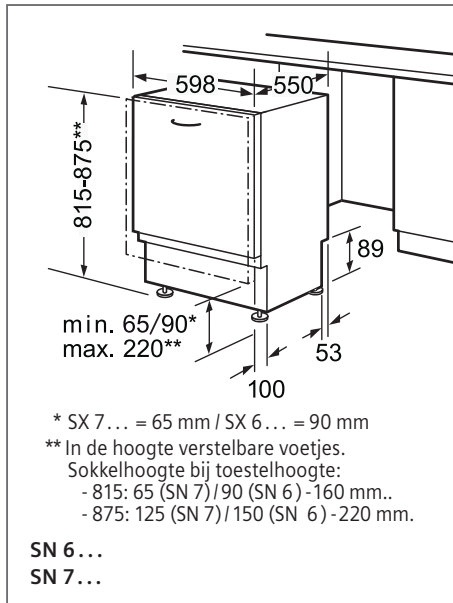

Zeolith

Zie p. 198-199

Inbouwschema's

VAATWASSERS

Technische informatie

Technische informatie volledig integreerbare vaatwassers

SIEMENS

Type toestel		ecoStar 60 cm		speedMatic 60 cm		
Referentie		iQ700	iQ700	iQ500	iQ500	iQ500
Hoogte van het toestel: 86,5 cm		SX 678X36TE	SX 778D16TE	SX 658X03TE	SX 657X04IE	SX 658D02ME
Hoogte van het toestel: 81,5 cm		SN 678X36TE	SN 778D16TE	SN 658X03TE	SN 657X04IE	SN 658D02ME
Andere hoogte						
Kleur bedieningspaneel						
Inox		—	—	—	—	—
Zwart		■	■	■	■	■
Wit		—	—	—	—	—
Resultaten						
Energie-efficiëntieklasse ¹⁾		A+++ - 10%	A+++	A+++	A+++	A++
Wasvermogenklasse ¹⁾		A	A	A	A	A
Droogvermogenklasse ¹⁾		A	A	A	A	A
Aantal programma's		8	8	8	7	8
Aantal verschillende temperaturen		6	6	6	6	5
Vergelijkingsprogramma		Eco 50°C	Eco 50°C	Eco 50°C	Eco 50°C	Eco 50°C
Energieverbruik	kWu	0,73	0,82	0,83	0,82	0,93
Waterverbruik per cyclus / Jaar	liter	7,5 / 2100	9,5 / 2660	9,5 / 2660	9,5 / 2660	9,5 / 2660
Totaal jaarlijks energieverbruik	kWu	211	234	237	234	266
Geluidsniveau dB(A) re 1pW	dB	42 (Nacht 40)	41 (Nacht 39)	42 (Nacht 40)	44	42 (Nacht 39)
Aantal bestekken		13	13	14	13	14
Uitrusting						
Maximale diameter van een bord in de bovenste korf	cm	23 (SX) 21 (SN)	23 (SX) 21 (SN)	23 (SX) 21 (SN)	29 (SX) 27 (SN)	23 (SX) 21 (SN)
Maximale diameter van een bord in de onderste korf	cm	34 (SX) 31 (SN)	34 (SX) 31 (SN)	34 (SX) 31 (SN)	34 (SX) 30 (SN)	34 (SX) 31 (SN)
Materiaal kuip		Inox	Inox	Inox	Inox	Inox
Bijvulaanduiding voor zout		■	■	■	■	■
Bijvulaanduiding voor spoelmiddel		■	■	■	■	■
Dampafschermplaat inbegrepen		■	■	■	■	■
Achterste toestelsteun vooraan verstelbaar		■	■	■	■	■
Afmetingen toestel						
Diepte	cm	55	55	55	55	55
Breedte	cm	59,8	59,8	59,8	59,8	59,8
Hoogte	cm	86,5 (SX) 81,5 (SN)	86,5 (SX) 81,5 (SN)	86,5 (SX) 81,5 (SN)	86,5 (SX) 81,5 (SN)	86,5 (SX) 81,5 (SN)
In de hoogte verstelbare pootjes		■	■	■	■	■
Toestel in de hoogte verstelbaar (min & max)	cm	6	6	6	6	6
Nettogewicht ²⁾	kg	47 (SX) 45 (SN)	57 (SX) 54 (SN)	48 (SX) 47 (SN)	NG (SX) NG (SN)	44 (SX) 42 (SN)
Aansluiting						
Aansluitwaarde	W	2400	2400	2400	2400	2400
Stroomafname	A	10	10	10	10	10
Spanning	V	220 - 240	220 - 240	220 - 240	220 - 240	220 - 240
Frequentie	Hz	50; 60	50; 60	50; 60	50; 60	50; 60
Lengte van de aansluitkabels	cm	175	175	175	175	175
Lengte toevoerslang	cm	165	165	165	165	165
Lengte afvoerslang	cm	190	190	190	190	190
Toebehoren in optie						
Speciale korf voor glazen met lange steel		SZ 73640	SZ 73640	SZ 73640	SZ 73640	SZ 73640
Slangverlengstuk voor gescheiden toevoer en afvoer		SZ 72010	SZ 72010	SZ 72010	SZ 72010	SZ 72010
Vaatwasserset		SZ 73000	SZ 73000	SZ 73000	SZ 73000	SZ 73000
Zilverbestekcassette		SZ 73001	SZ 73001	SZ 73001	SZ 73001	SZ 73001
Extra bestekkorf		SZ 73100	SZ 73100	SZ 73100		SZ 73100
Afdekking- en bevestigingsset		SZ 73015 (SX) SZ 73005 (SN)	SZ 73015 (SX) SZ 73005 (SN)	SZ 73015 (SX) SZ 73005 (SN)	SZ 73015 (SX) SZ 73005 (SN)	SZ 73015 (SX) SZ 73005 (SN)
Klapscharnier		SZ 73010		SZ 73010	SZ 73010	SZ 73010
Inbouwset						
Deur in inox		SZ 73055 (SN)		SZ 73055 (SN)	SZ 73055 (SN)	