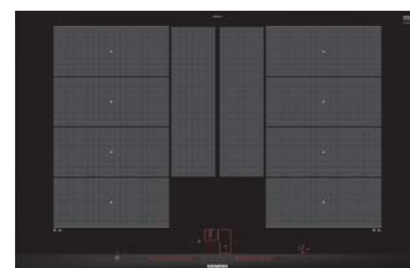

flexInduction, extra-flexibel koken.

Potten en pannen zijn zo verschillend als de gerechten die u erin bereidt. Goed om weten dat u het kookvlak flexibel aan uw eisen kan aanpassen. Met de flexInduction-kookvlakken kan u twee klassiek geordende rechthoekige zones met één druk op de knop tot één groot kookvlak samenvoegen, de warmteverdeling is perfect. Binnen dit kookvlak kan u uw kookgerei naar hartelust (ver)plaatsen. Zo bepaalt u voortaan zelf hoe groot de kookzone moet zijn.

flexInduction Plus, past zich aan uw behoeften aan.

De kookplaat past zich automatisch aan u aan en niet andersom. Dankzij de nieuwe flexInduction Plus met 9 (voor 60 cm) of 10 (voor 80 cm) inductoren kunt u met afzonderlijke kookzones werken of de zones verbinden tot een grote kookzone. Met flexInduction Plus weet uw kookplaat zelf hoe groot uw pot of pan is. Als de grenzen van één kookzone worden overschreden, worden additionele kookzones automatisch toegevoegd en de pot of pan dus altijd gelijkmatig verhit. Voortaan kunt u probleemloos een kookpot van 8 cm diameter tot een vispan van 40 cm lang gebruiken.