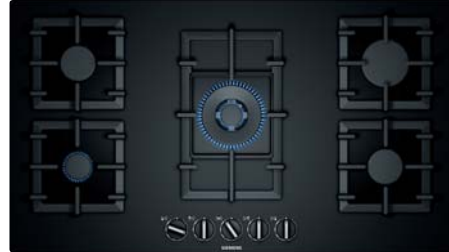

EP 9A6QB90

iQ500

Hardglas gaskookplaat, vlak- of standaardinbouw 90 cm