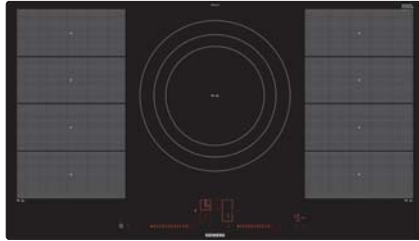

Vitrokeramische inductiekookplaten 90 cm breed

EX 901LVC1E	iQ700	EX 275FXB1E	iQ700

flexInduction
Vitrokeramische inductiekookplaat
90 cm

flexInduction
Vitrokeramische inductiekookplaat
90 cm