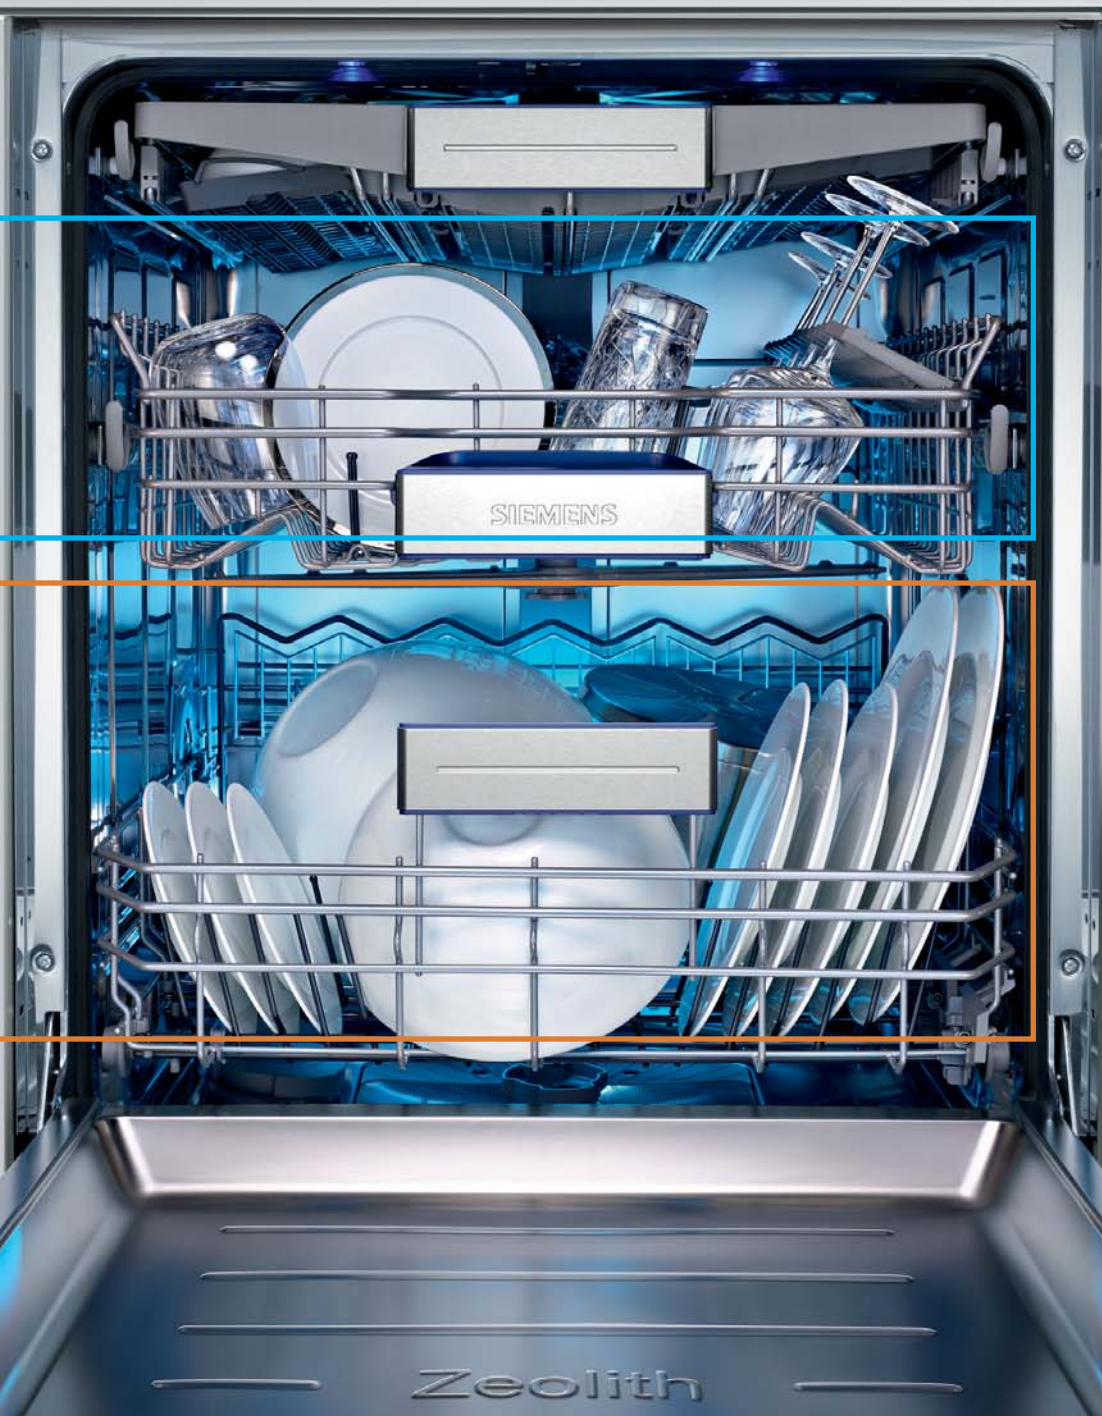

Intensieve zone.
Bovenaan zacht, onderaan intensief.

U kunt sterk bevuilde pannen nu rustig afwassen, samen met uw kwetsbare glazen. Het inschakelen van de "Intensieve zone" zorgt bij alle programma's voor 20% meer waterdruk en een hogere temperatuur in de onderste korf. Ook de hardnekkigste vervuiling zal daarmee probleemloos loskomen.

In de bovenste korf daarentegen blijft het gekozen programma onveranderd en kunt u er gerust op zijn dat uw fragiele vaatwerk voorzichtig behandeld wordt. Zelfs bij een gemengde belading is op die manier een perfect afwasresultaat gegarandeerd.

Zacht

Intensief