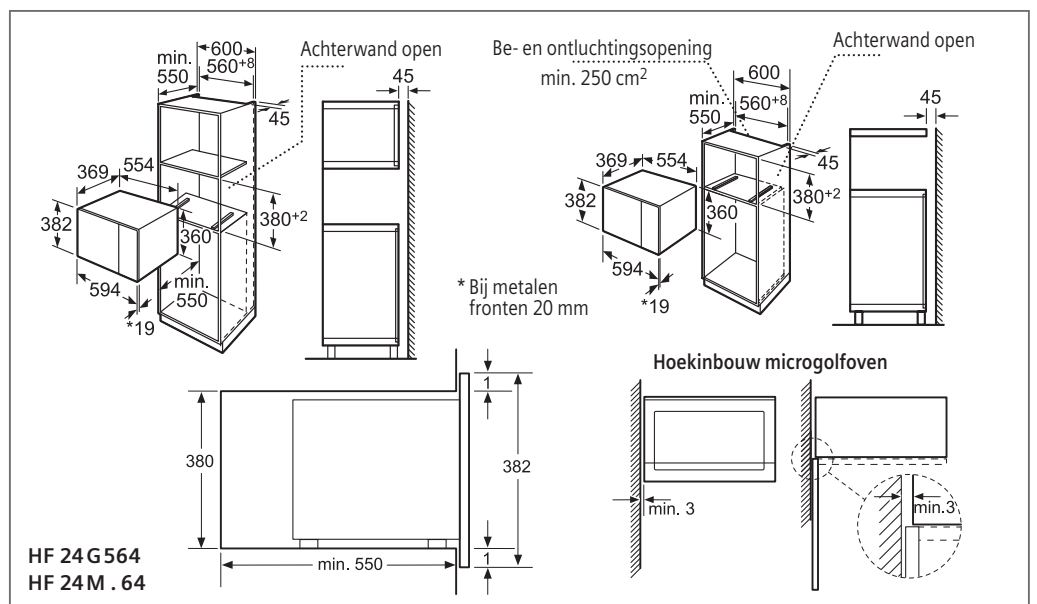

Inbouwschema's