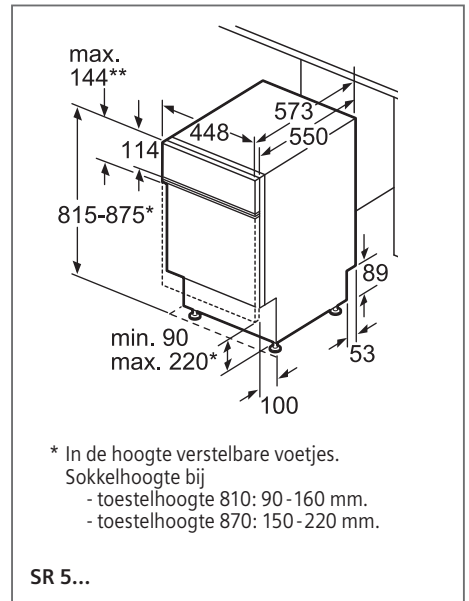

Zeolith

Zie p. 198-199

Inbouwschema's

VAATWASSERS

Technische informatie

Technische informatie volledig integreerbare vaatwassers

SIEMENS

Type toestel		ecoStar 60 cm		speedMatic 60 cm		
Referentie		iQ700	iQ700	iQ500	iQ500	iQ500
Hoogte van het toestel: 86,5 cm		SX 678X36TE	SX 778D16TE	SX 658X03TE	SX 657X04IE	SX 658D02ME
Hoogte van het toestel: 81,5 cm		SN 678X36TE	SN 778D16TE	SN 658X03TE	SN 657X04IE	SN 658D02ME
Andere hoogte						
Kleur bedieningspaneel						
Inox		—	—	—	—	—
Zwart		■	■	■	■	■
Wit		—	—	—	—	—
Resultaten						
Energie-efficiëntieklasse ¹⁾		A+++ - 10%	A+++	A+++	A+++	A++
Wasvermogenklasse ¹⁾		A	A	A	A	A
Droogvermogenklasse ¹⁾		A	A	A	A	A
Aantal programma's		8	8	8	7	8
Aantal verschillende temperaturen		6	6	6	6	5
Vergelijkingsprogramma		Eco 50°C	Eco 50°C	Eco 50°C	Eco 50°C	Eco 50°C
Energieverbruik	kWu	0,73	0,82	0,83	0,82	0,93
Waterverbruik per cyclus / Jaar	liter	7,5 / 2100	9,5 / 2660	9,5 / 2660	9,5 / 2660	9,5 / 2660
Totaal jaarlijks energieverbruik	kWu	211	234	237	234	266
Geluidsniveau dB(A) re 1pW	dB	42 (Nacht 40)	41 (Nacht 39)	42 (Nacht 40)	44	42 (Nacht 39)
Aantal bestekken		13	13	14	13	14
Uitrusting						
Maximale diameter van een bord in de bovenste korf	cm	23 (SX) 21 (SN)	23 (SX) 21 (SN)	23 (SX) 21 (SN)	29 (SX) 27 (SN)	23 (SX) 21 (SN)
Maximale diameter van een bord in de onderste korf	cm	34 (SX) 31 (SN)	34 (SX) 31 (SN)	34 (SX) 31 (SN)	34 (SX) 30 (SN)	34 (SX) 31 (SN)
Materiaal kuip		Inox	Inox	Inox	Inox	Inox
Bijvulaanduiding voor zout		■	■	■	■	■
Bijvulaanduiding voor spoelmiddel		■	■	■	■	■
Dampafschermplaat inbegrepen		■	■	■	■	■
Achterste toestelsteun vooraan verstelbaar		■	■	■	■	■
Afmetingen toestel						
Diepte	cm	55	55	55	55	55
Breedte	cm	59,8	59,8	59,8	59,8	59,8
Hoogte	cm	86,5 (SX) 81,5 (SN)	86,5 (SX) 81,5 (SN)	86,5 (SX) 81,5 (SN)	86,5 (SX) 81,5 (SN)	86,5 (SX) 81,5 (SN)
In de hoogte verstelbare pootjes		■	■	■	■	■
Toestel in de hoogte verstelbaar (min & max)	cm	6	6	6	6	6
Nettogewicht ²⁾	kg	47 (SX) 45 (SN)	57 (SX) 54 (SN)	48 (SX) 47 (SN)	NG (SX) NG (SN)	44 (SX) 42 (SN)
Aansluiting						
Aansluitwaarde	W	2400	2400	2400	2400	2400
Stroomafname	A	10	10	10	10	10
Spanning	V	220 - 240	220 - 240	220 - 240	220 - 240	220 - 240
Frequentie	Hz	50; 60	50; 60	50; 60	50; 60	50; 60
Lengte van de aansluitkabels	cm	175	175	175	175	175
Lengte toevoerslang	cm	165	165	165	165	165
Lengte afvoerslang	cm	190	190	190	190	190
Toebehoren in optie						
Speciale korf voor glazen met lange steel		SZ 73640	SZ 73640	SZ 73640	SZ 73640	SZ 73640
Slangverlengstuk voor gescheiden toevoer en afvoer		SZ 72010	SZ 72010	SZ 72010	SZ 72010	SZ 72010
Vaatwasserset		SZ 73000	SZ 73000	SZ 73000	SZ 73000	SZ 73000
Zilverbestekcassette		SZ 73001	SZ 73001	SZ 73001	SZ 73001	SZ 73001
Extra bestekkorf		SZ 73100	SZ 73100	SZ 73100		SZ 73100
Afdekking- en bevestigingsset		SZ 73015 (SX) SZ 73005 (SN)	SZ 73015 (SX) SZ 73005 (SN)	SZ 73015 (SX) SZ 73005 (SN)	SZ 73015 (SX) SZ 73005 (SN)	SZ 73015 (SX) SZ 73005 (SN)
Klapscharnier		SZ 73010		SZ 73010	SZ 73010	SZ 73010
Inbouwset						
Deur in inox		SZ 73055 (SN)		SZ 73055 (SN)	SZ 73055 (SN)	