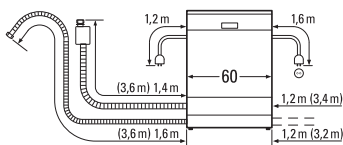

Aansluittechniek.

Alle Siemens-vaatwassers zijn beveiligd tegen retouraanzuiging. Speciale aansluitingsarmaturen met retourkleppen zijn niet noodzakelijk. (voor verdere richtlijnen, zie montagehandleiding).

Aansluitingsmaten voor alle SX- en SN-vaatwassers van 60 cm. ( ): waarden met verlengingsset SZ 72010