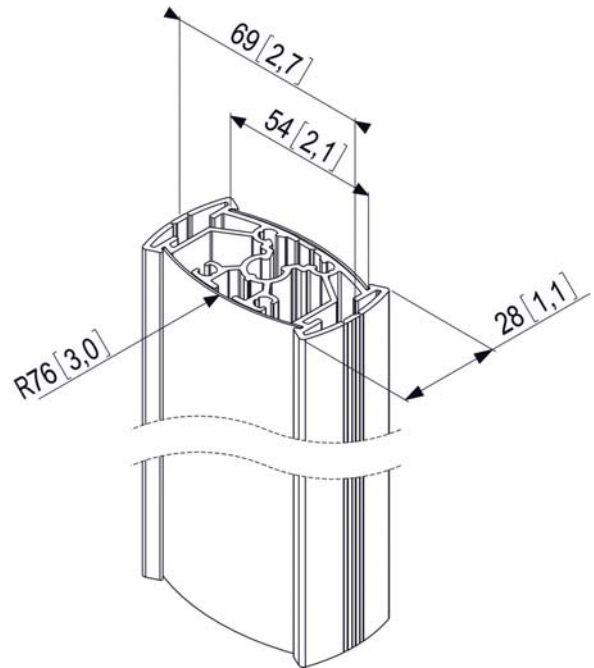

Rohr 300 cm  
PUC 2330

## Technische Daten

---

- Max. Gewicht: 30 kg / 66 lbs
- Verfügbare Farben: Silber/Aluminium

Die PUC 2330 ist ein 300 cm Abhängungsprofil/Rohr und stellt einen Teil des modularen Connect-it Systems dar, mit dem Sie Ihre eigene Deckenbefestigungslösung für kleine bis mittelgroße Bildschirme realisieren können.

Rohr 300 cm  
PUC 2330

Der PUC 2330 ist mit einem doppelten CIS<sup>®</sup>-Kabelführungssystem (Cable Inlay System) versehen, mit dem Sie ganz schnell und einfach alle Kabel unsichtbar verlegen. Da das Profil/Rohr aus Aluminium besteht, kann es einfach auf die richtige Länge gesägt werden. Die Connect-it Profile/Rohre können einfach kundenspezifisch geändert werden. Indem Sie die Kunststoffabdeckleiste des Connect-it Profils/Rohres bekleben oder durch eine eigene Leiste ersetzen, kann diese an Ihren Hausstil oder Ihre Einrichtung angepasst werden. Mit dem PFI 3040 Adapter können mehrere Bildschirme übereinander und/oder Rücken an Rücken montiert werden. Für eine komplette Deckenbefestigungslösung kombinieren Sie dieses Profil/Rohr mit einer der Connect-it Deckenkonsolen (PUC 1010, PUC 1030, PUC 1040) oder einem Traversenadapter (PUC 1050) und einem Connect-it Adapter (PFI 3010, PFI 3020, PFI 3030, PFI 3040).

## Logistische Informationen

- Verpackungsgröße: 102x3040x78 mm
- Gewicht: 7 kg / 15 lbs
- EAN-Code: 8712285317248